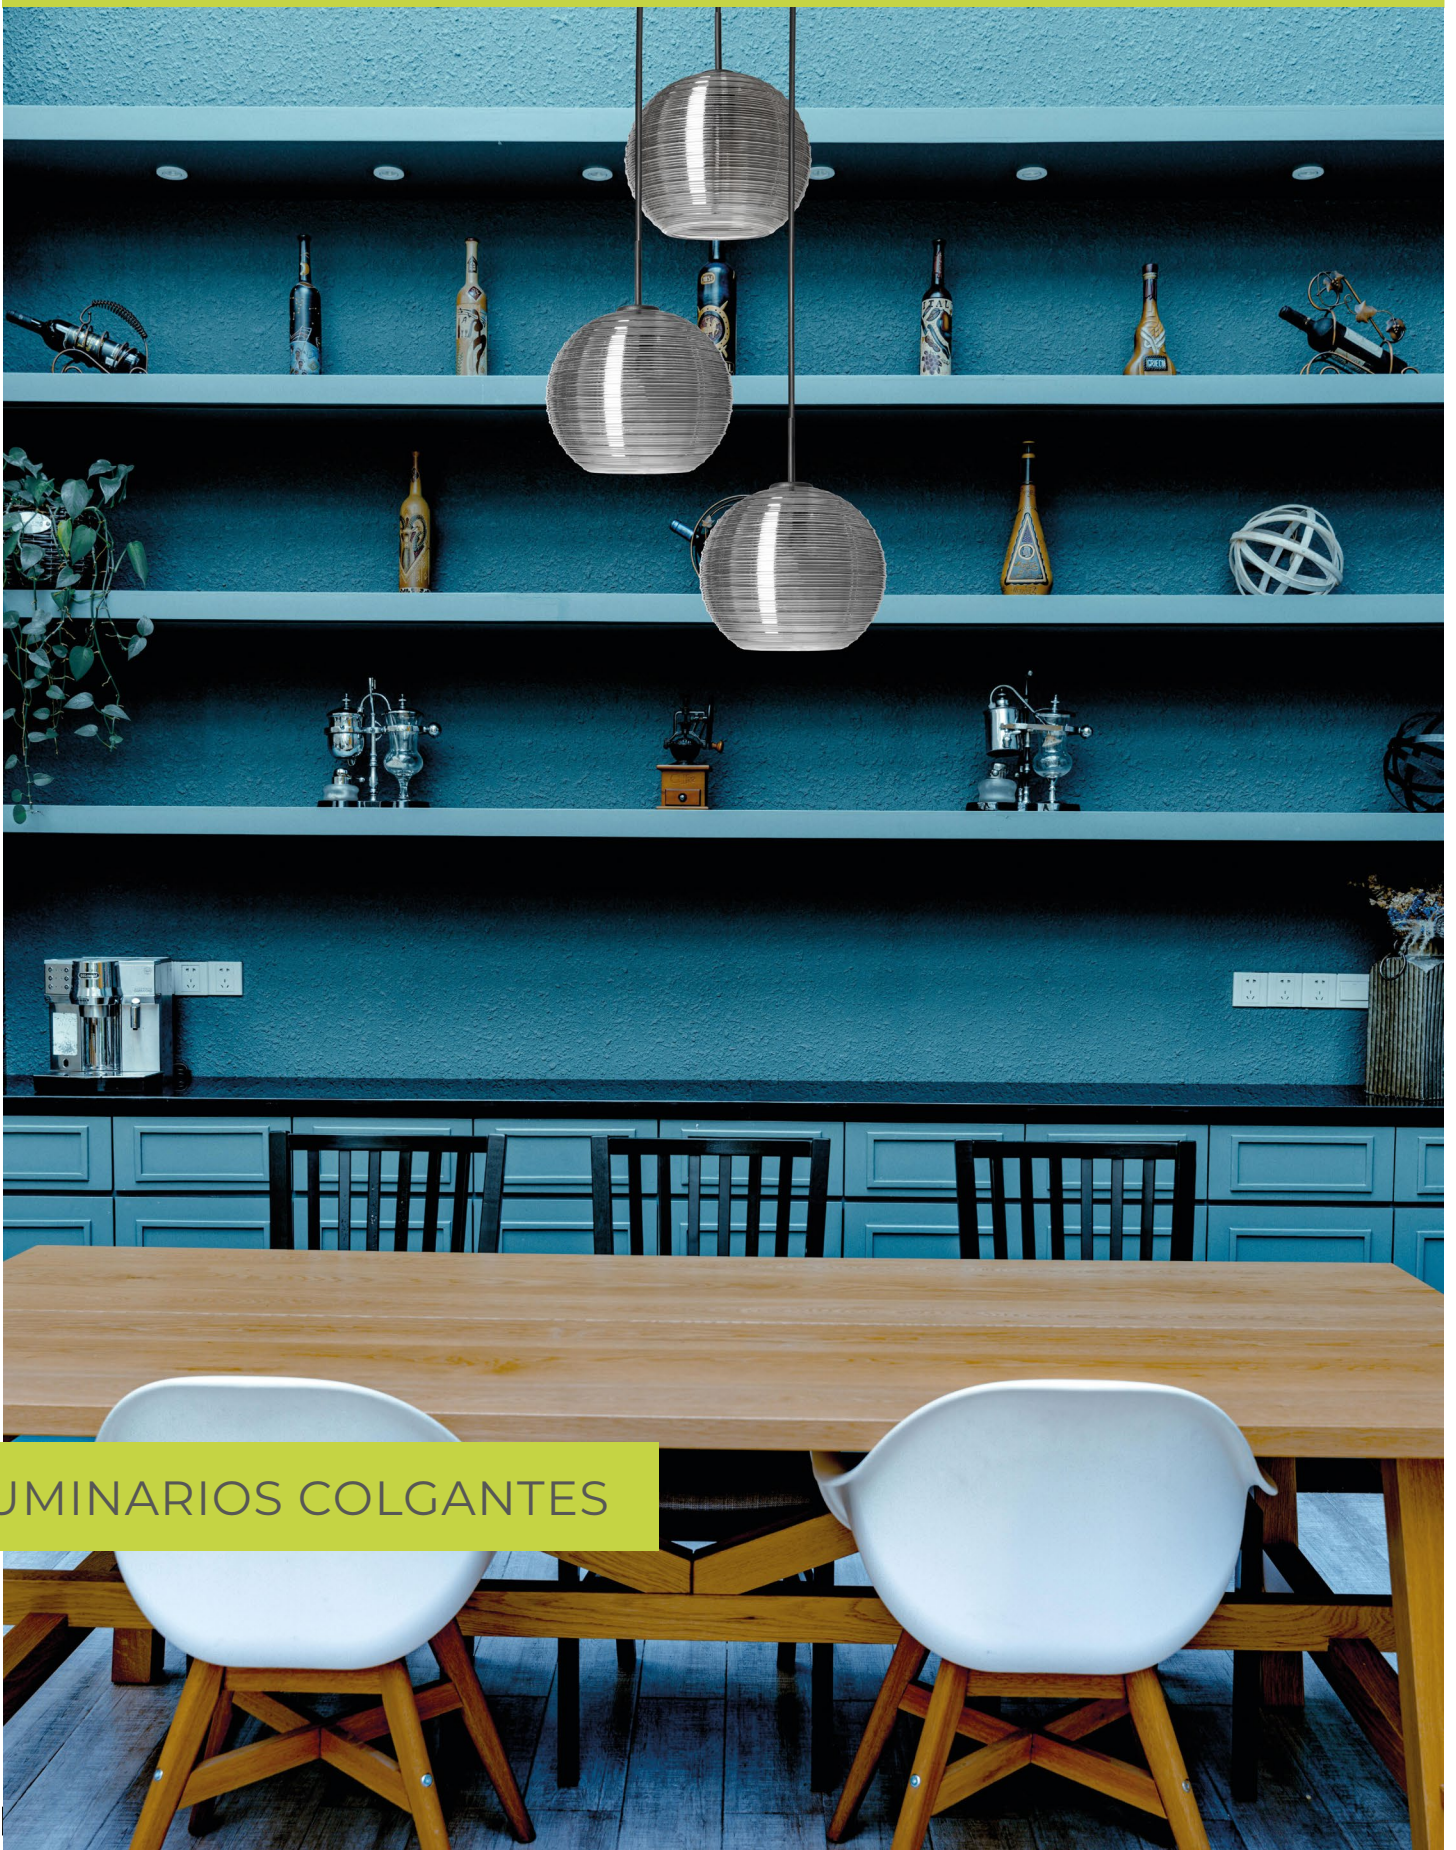

LED PCB 18W

3000K y 6500K

Cuerpo en metal pintado color gris

Difusor vidrio soplado opalino mate

*LED PCB disponible para reposición

Base metálica y cable color negro

Ø36cm | H 120cm | Uso interior

**MX-CL1803/NB-ST**