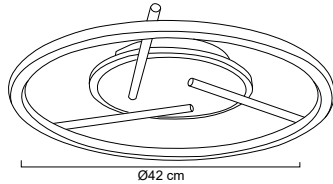

MX-PF8219/LED3TC

Luminario de techo plafón

Luminario con LED integrado 40W » 3000lm
Tres temperaturas de color | 3000K-6000K
Cuerpo y base de acero color negro con
detalles en dorado
Difusor en acrílico blanco
Control remoto incluido
Ø42cm x H 8cm