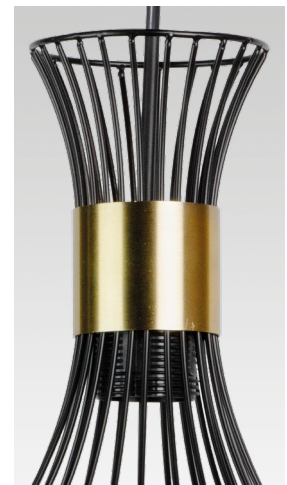

NUEVO

MX-CL8010/N/R2

Riel: 50cm

MX-CL8010/N

MX-CL8010/N/C3

Base redonda: Ø25cm

Luminario colgante

Rejilla metálica color negro
 Detalle color dorado satinado
 Base metálica y cable en color negro
 Ø25x29cm | H 120cm | Uso interior
 No incluye lámpara