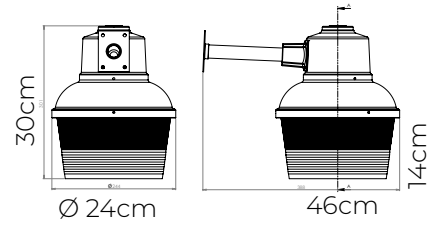

MX-EX6101

Minisuburbana uso exterior

Cuerpo en aluminio
Pintado en color blanco
Pantalla de acrílico
Incluye soporte
Ø 24cm | H 30cm | Uso exterior
No incluye lámpara