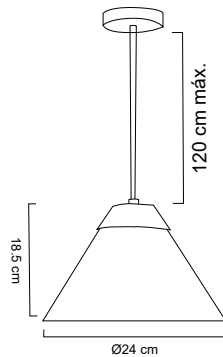

MX-CL1825/N

Luminario colgante

Pantalla de aluminio color negro detalle decorativo en acrílico

Base metálica, cuerpo y cable en color negro

Ø5.5x15cm | H 120cm | Uso interior

Socket GU10 | No incluye lámpara