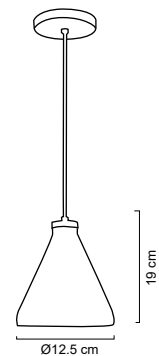

MX-CL8038/N/CB

Luminario colgante

Pantalla de metal color negro,
Detalle cobre
Base metálica y cable
en color negro
Ø 12.5cm | H 120cm | Uso interior
No incluye lámpara