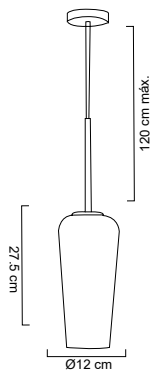

**Individual: MX-CL1815/CR
Triple: MX-CL1815/CR/3**