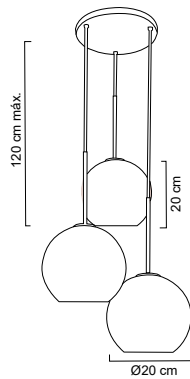

Pantalla en vidrio soplado, metalizado color cobre
 Base metálica y cable decorativo en color negro
 Ø 30cm | H 120cm | Uso interior
 No incluye lámparas

MX-CL7026/N/TRA/3

MX-CL7026/N/TRA/C3

MX-CL7026/N/TRA