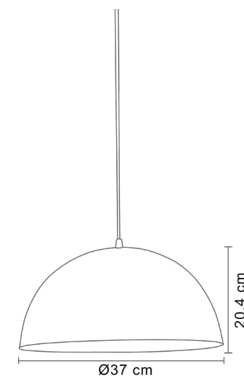

MX-CL7203-B/LED40

MX-CL7203-B/LED65

Luminario colgante

LED integrado 36W » 3300lm

4000K o 6500K

Cuerpo en aluminio inyectado color gris

Base metálica color blanco

Difusor en acrílico blanco

Ø6cm x H 120cm

Luminario colgante

Campana de acero pintado

Color negro | Interior satinado

Base metálica

Ø 37cm | H 120cm | Uso interior

No incluye lámpara

MX-CL8034/G/LED30

MX-CL8034/G/LED30

Luminario colgante

LED PCB 18W

3000K y 6500K

Cuerpo en metal pintado color gris

Difusor vidrio soplado opalino mate

*LED PCB disponible para reposición

Base metálica y cable color negro

Ø36cm | H 120cm | Uso interior

MX-CL1803/NB-ST