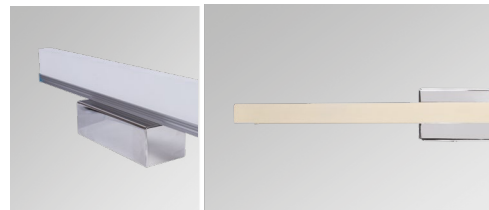

MX-AR2217-CR/LED30

Luminario de pared interior

LED integrado 7W»674lm | 3000K
Cuerpo en acero inoxidable
Color cromado | Uso interior
40cm x 8cm