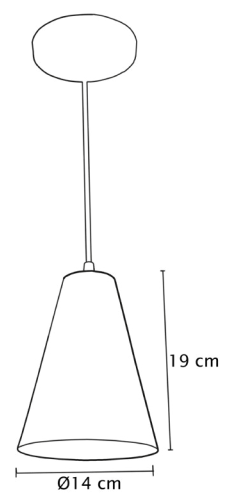

Luminario colgante

Campana color negro
 detalle dorado satinado
 Base y cable en color negro
 Ø14cm | H 120cm | Uso interior
 Lámpara opcional, no incluida

Luminario colgante
 Vidrio soplado
 Base metálica y cable cristal
 Ø 9cm | H 120cm | Uso interior
 No incluye lámpara