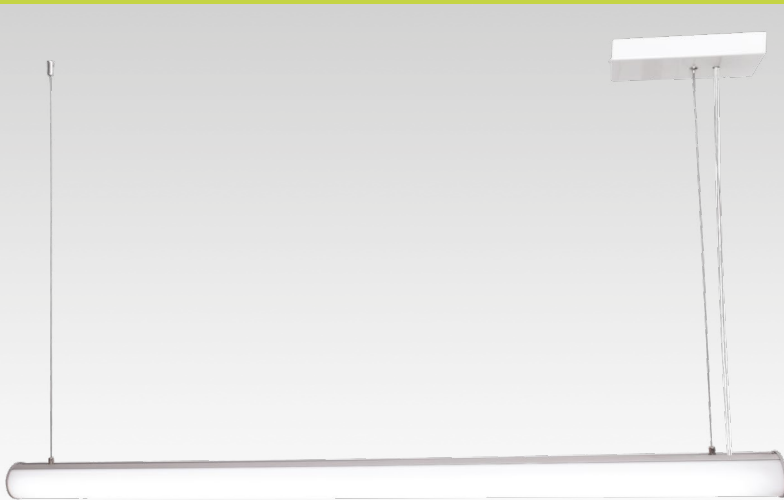

MX-CL7203-B/LED40

MX-CL7203-B/LED65

Luminario colgante

LED integrado 36W » 3300lm

4000K o 6500K

Cuerpo en aluminio inyectado color gris

Base metálica color blanco

Difusor en acrílico blanco

Ø6cm x H 120cm