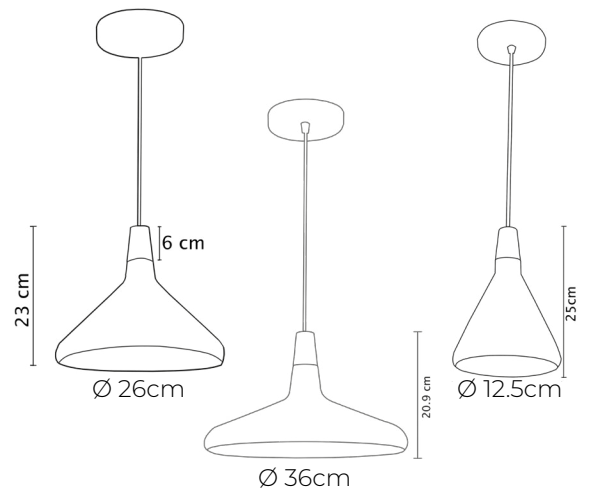

Luminario colgante

Campana de metal
Color gris | Interior blanco
Detalle en madera
Base metálica y cable en color negro
H 120cm | Uso interior
No incluye lámpara

Pantalla de metal color negro
Detalle en madera