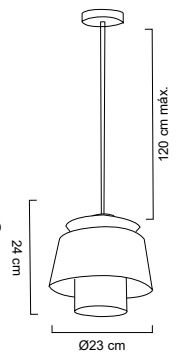

Luminario colgante

Campana metálica color negro y dorado satinado
Base metálica y cable en color negro
Ø23x24cm | H 120cm | Uso interior
No incluye lámpara