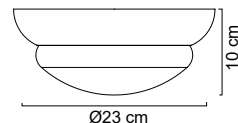

Luminario de techo plafón

LED integrado 18W 1500lm
IP44 | 6000K
Cuerpo en lámina de acero
Pantalla de vidrio soplado opalino
Ø 23cm | Uso exterior
Disponible en (B) blanco y (N) negro
No incluye lámpara

MX-PF4491/N
MX-PF4491/B