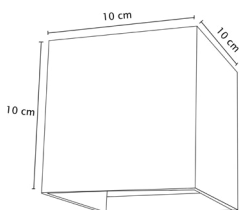

Luminario de pared interior/externior

LED integrado 2x3W | IP45
3000K o 6000K

Cuerpo en aluminio inyectado
Ángulo de apertura
superior/inferior ajustable

Disponibile color N (negro) y B (blanco)
10cm x 10cm | Uso interior y exterior