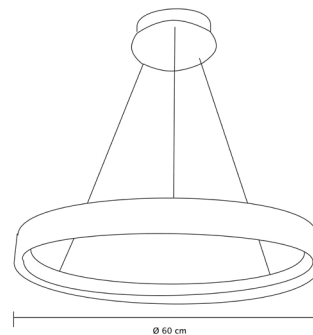

MX-CL8013

Luminario colgante

LED integrado 34W » 3000lm
3000K-6000K | Atenuable 3 temperaturas de color
Base aluminio, cuerpo en metal
Difusor acrílico
Controlado por control remoto
Control remoto incluido
Ø 60cm | H 80cm