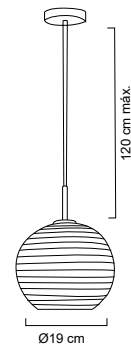

MX-CL8005/N/C3
Base redonda: Ø25cm

MX-CL8005

MX-CL8005/N/R3
Riel: 80cm

Luminario colgante

Pantalla en vidrio soplado
difuminado negro
Base metálica y cables en color negro
Ø19cm | H 120cm | Uso interior
No incluye lámpara