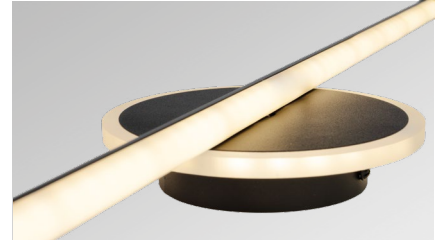

MX-AR2226/N/3TC

Luminario de pared interior

LED integrado 16W

3 Temperaturas de color | 3000K, 4000K, 65000K

Color negro | Uso interior

Ø 16cm x 80cm

MX-AR2222/D/3TC

Luminario de pared interior

LED integrado 7W

3 Temperaturas de color | 3000K, 4000K, 65000K

Cuerpo en vidrio | Detalle dorado | Uso interior

H29cm x 9cm