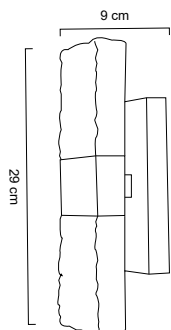

MX-AR2226/N/3TC

Luminario de pared interior

LED integrado 16W

3 Temperaturas de color | 3000K, 4000K, 65000K

Color negro | Uso interior

Ø 16cm x 80cm

MX-AR2222/D/3TC

Luminario de pared interior

LED integrado 7W

3 Temperaturas de color | 3000K, 4000K, 65000K

Cuerpo en vidrio | Detalle dorado | Uso interior

H29cm x 9cm