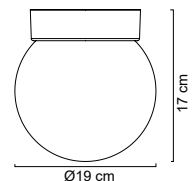

Luminario de techo plafón

Cuerpo en lámina de acero
Pantalla en vidrio opalino
Ø 19cm | Uso exterior
Disponible en (B) blanco y (N) negro
No incluye lámpara

MX-PF4492/N
MX-PF4492/B