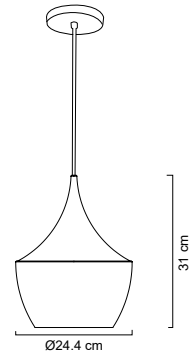

MX-CL8001/CB

Luminario colgante

Campana cobre, base metálica, cable negro
Ø 24.4cm | H 120cm | Uso interior
No incluye lámpara