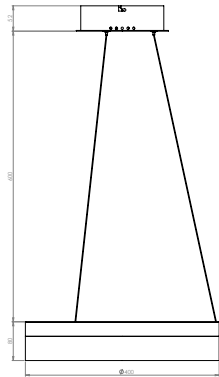

MAX
28
W

MX-CL8012

Luminario colgante

LED integrado 28W » 1920lm
3000K-6000K | Atenuable 3 temperaturas de color
Base aluminio, cuerpo en metal
Difusor acrílico
Controlado por control remoto
Control remoto incluido
Ø 40cm | H 80cm

MX-CL8013

Luminario colgante

LED integrado 34W » 3000lm
3000K-6000K | Atenuable 3 temperaturas de color
Base aluminio, cuerpo en metal
Difusor acrílico
Controlado por control remoto
Control remoto incluido
Ø 60cm | H 80cm

MAX
34
W