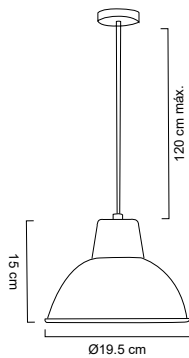

Luminario colgante

Pantalla en lámina de acero
(N): Negro
(N/B): Blanco con canope negro
Base metálica y cable color negro
Ø19.5x15cm | H 120cm | Uso interior
No incluye lámpara

MX-CL8052/N/B
MX-CL8052/N