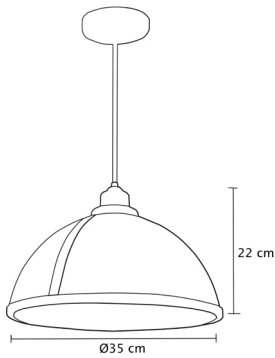

Luminario colgante

Campana en aluminio
 Base metálica, cable
 Disponible en color negro o blanco
 Ø 37cm | H 120cm | Uso interior
 No incluye lámpara

MX-CL7005/B

MX-CL7005/N

**MX-CL5106/CR****MX-CL5106/N****Luminario colgante**