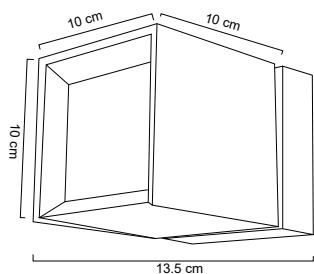

Luminario para interior/exterior

LED integrado 5W
 600lm | IP54
 3000K | 127V
 Disponible en color negro (N)
 Cuerpo el aluminio inyectado
 Lente de acrílico | Giro de 180°
 13.5cm x 10.5 cm x H10 cm

Luminario para exterior