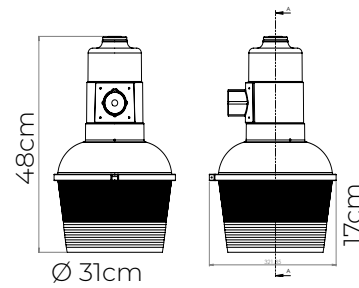

MX-EX6102

Suburbana uso exterior

Cuerpo en aluminio anodizado
Pantalla de acrílico
Incluye base para fotocelda
Ø 31cm | H 48cm | Uso exterior
No incluye lámpara