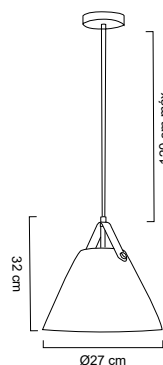

MX-CL8049/G
MX-CL8049/N/DR
Luminario colgante

Campana decorativa
(G): Color gris con interior blanco
(N): Color negro con interior blanco
Base metálica y cables negros
Ø27xH32cm | H 120cm | Uso interior
Se recomienda el uso de focos filamento vintage no incluidos

Luminario colgante

Pantalla de aluminio color negro
Interior anodizado dorado
Base metálica corte laser
Cuerpo y cable en color negro
Ø18.5x28cm | H 120cm | Uso interior
No incluye lámpara