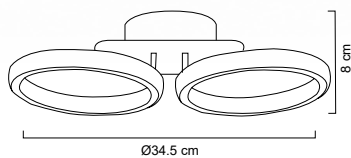

MX-PF8244/N/LED3CCT

Luminario de techo plafón

Color negro
LED integrado
3 temperaturas de color
3000K-4000K-6000K | Apagador
20W » 1280Lm | 110-240V
Acero + Silicon | Uso interior
Ø 17cm