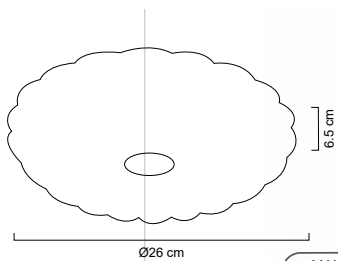

MAX
12
W 960
Lm

MX-PF8267/LED3TC
Luminario de techo plafón con efecto brillo

LED integrado | 3 temperaturas de color
3000K-4000K-6000K | Apagador
12W » 960Lm | 110-240V
Difusor efecto brillo y
detalle cristal cromado | Acero +
Policloruro de vinilo (PVC)
Uso interior | Ø26 x H6.5cm

MAX
15
W 1260
Lm

MX-PF8276/3CCT
Luminario de techo plafón con aro transparente
difusor central con destellos luminosos

LED integrado | 3 temperaturas de color
3000K-4000K-6000K | Apagador
15W » 1260Lm | 110-240V
Difusor con destellos luminosos y
Aro cristal | Acero +
Policloruro de vinilo(PVC)
Uso interior | Ø28 x H6.5cm

MAX
12
W 960
Lm

MX-PF8275/LED3TC
Luminario de techo plafón detalle cristal

LED integrado | 3 temperaturas de color
3000K-4000K-6000K | Apagador
12W » 960Lm | 110-240V
Acero + Policloruro de vinilo (PVC)
Uso interior | Ø26 x H6.5cm