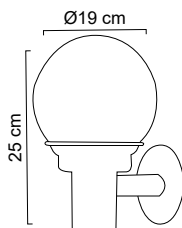

MX-AR4492/B
MX-AR4492/N