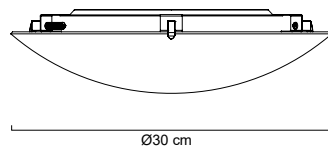

Luminario de techo plafón

Pantalla en vidrio decorado
Cuerpo y garras cromadas
en lámina de acero | Uso interior
Ø30cm O 30cm | No incluye lámparas

30cm