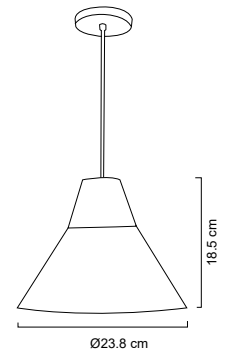

MX-CL7027/N/CB/3

Riel: 80cm

MX-CL7027/N/CB

Luminario colgante

Campana decorativa en metal color negro mate, detalle color cobre, canope y cable negro
 Base metálica y cable en color negro
 Ø23.8cm | H 120cm | Uso interior
 No incluye lámpara