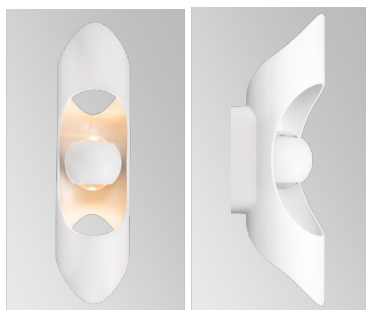

MX-AR2218/B/LED40

Luminario para interior/exterior

LED integrado 2x3W | IP54
4000K | 127V
Disponible en color blanco (B)
Cuerpo el aluminio inyectado
Lente de vidrio
7.5 cm x 10 cm x H22 cm

MX-AR2219/N/LED30

Luminario para interior/exterior

LED integrado 5W
600lm | IP54
3000K | 127V
Disponible en color negro (N)
Cuerpo el aluminio inyectado
Lente de acrílico | Giro de 180°
13.5cm x 10.5 cm x H10 cm