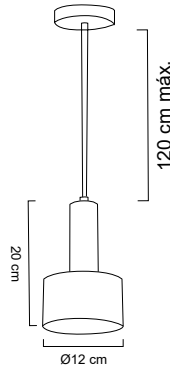

Luminario colgante

Rejilla en acero negro
 Detalle en dorado satinado
 Base metálica y cable en color negro
 Ø 21.5cm | H120cm | Uso interior
 No incluye lámpara

MX-CL7008/D
 Dorado

MX-CL8072/N/D

Luminario colgante