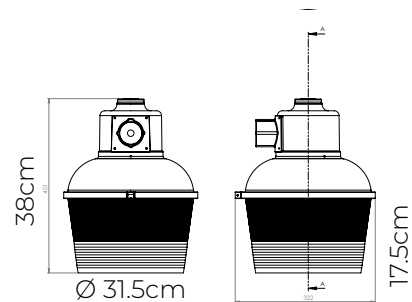

MX-EX6103

Suburbana uso exterior

Cuerpo en aluminio anodizado
Pantalla de acrílico
Incluye base para fotocelda
Ø 31.5cm | H 38cm | Uso exterior
No incluye lámpara