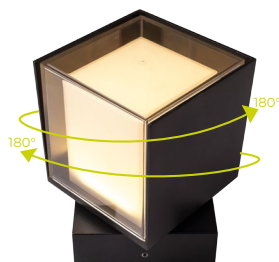

Luminario para interior/exterior

LED integrado 5W
 600lm | IP54
 3000K | 127V
 Disponible en color negro (N)
 Cuerpo el aluminio inyectado
 Lente de acrílico | Giro de 180°
 13.5cm x 10.5 cm x H10 cm

Luminario para exterior