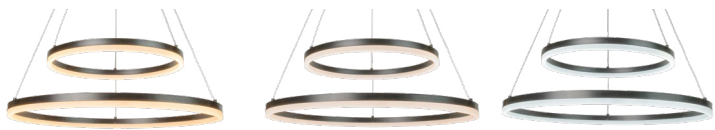

MX-CL8112/N/LED3TC

Luminario colgante

Luminario con LED integrado
38W » 2500Lm | 110-240V
3 temperaturas de color
3000K-4000K-6000K
Controlado por control remoto
Cuerpo color negro
Difusor de acrílico
Uso interior
Dos aros Ø 60 y Ø 40 cm
Cable de 2.2m