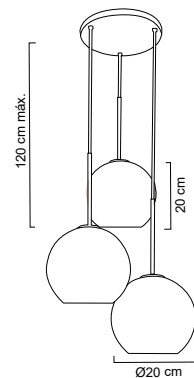

Luminario colgante

Pantalla en vidrio soplado color (CR) cromo difuminado (AMB) Ambar
Base metálica, cable en color negro
Ø20cm | H 120cm | Uso interior
No incluye lámparas