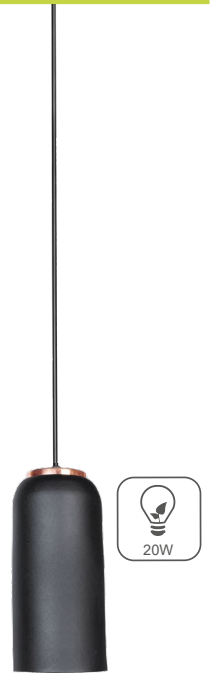

Individual: MX-CL8058/N/CB

Triple: MX-CL8058/N/CB/3

Base rectangular metálica: 60x12cm

Luminario colgante

Pantalla en metal color negro | Detalle en cobre
Base metálica y cable en color negro
Ø13cm | H 120cm | Uso interior
No incluye lámpara