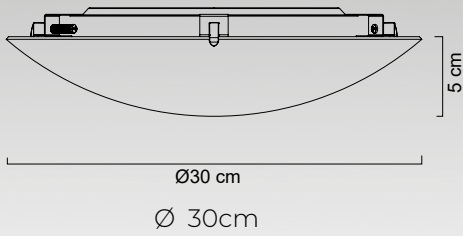

MX-PF8064

Satinado con incrustaciones
en tono ambar

MX-PF8072

Satinado con incrustaciones
en tono cristal

HB-PF8028

Luminario de techo plafón

Pantalla en vidrio
Cuerpo y garras cromadas en lámina de acero
30cm X 30cm | Uso interior
No incluye lámparas