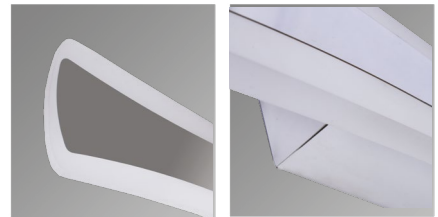

MX-AR2216-CR/LED30

Luminario de pared interior

LED integrado 18W »1440lm | 3000K
Cuerpo en acero inoxidable
Color cromado | Uso interior
40cm x 4.5cm

MX-AR2217-CR/LED30

Luminario de pared interior

LED integrado 7W»674lm | 3000K
Cuerpo en acero inoxidable
Color cromado | Uso interior
40cm x 8cm