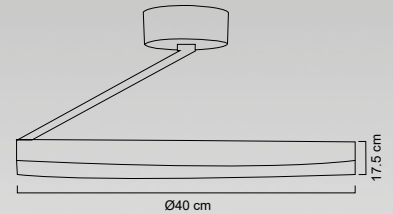

MX-PF8248/N/3CCT

Luminario de techo plafón

Color negro
LED integrado | Atenuable 3 temperaturas de color
Control remoto | 3000K-4000K-6000K
30W » 1920Lm
110-240V | Acero + Acrílico
Uso interior
Ø 40cm x H17.5cm