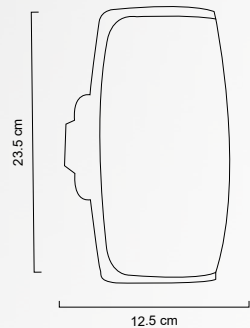

MX-AR2343/N/LED60
Luminario de pared interior/exterio

LED integrado 18W | IP54 1,260lm
3000K o 6000K
Cuerpo y difusor en polímero inyectado de
alta resistencia, con excelente iluminación
Diseño con dimensiones óptimas para cubrir
registros eléctricos.
Color negro
12.5cm x 23.5cm | Uso interior y exterior