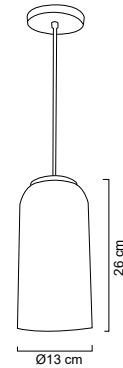

Individual: MX-CL8058/N/CB

Triple: MX-CL8058/N/CB/3

Base rectangular metálica: 60x12cm

Luminario colgante

Pantalla en metal color negro | Detalle en cobre
Base metálica y cable en color negro
Ø13cm | H 120cm | Uso interior
No incluye lámpara