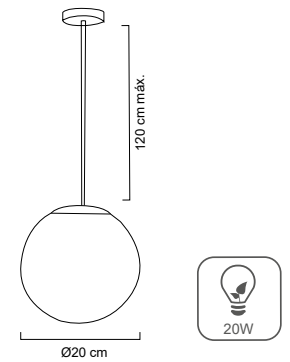

Base redonda: Ø25cm

MX-CL8002
MX-CL8002/CB
MX-CL8002/N
 Vidrio: Ø20cm

MX-CL8014
 Ø20cm

MX-CL8014/CB
 Ø20cm

MX-CL8014/N
 Ø20cm

Luminario colgante

Pantalla en vidrio soplado mate
 Soporte en aluminio cepillado
 Base metálica y cable cristal
 Ø 20cm | H 120cm | Uso interior
 No incluye lámpara