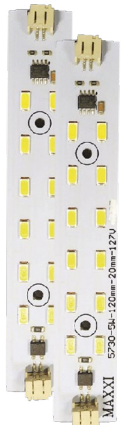

MX-LED PCB 5W/3000K
MX-LED PCB 5W/6500K

Luz Generada (Lumenes)	425
Watts/Hora	5
Lumenes por Watt	85
Índice de reproducción de color	>80

- LED PCB 120 x 20mm 5W/3000K – 127V
- LED PCB 120 x 20mm 5W/6500K – 127V
- PCB LED EN ALUMINIO 5W
- DRIVER INTEGRADO
- ILUMINA DE MANERA UNIFORME
- 20,000 HORAS DE USO
- LISTO PARA INSTALAR
- CRI DE 80 PARA BUENA REPRODUCCIÓN CROMÁTICA
- INTERCONECTABLES