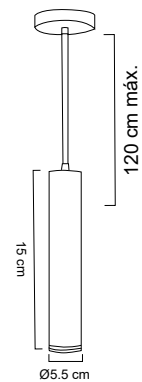

Luminario colgante

Campana metálica color negro
Interior blanco

Copo color dorado satinado

Base metálica y cable en color negro

Ø 12x20cm | H 120cm | Uso interior

No incluye lámpara

Luminario colgante

Campana de metal color gris

Detalle en negro texturizado

Base metálica y cable en color negro

Ø 24x18.5cm | H 120cm | Uso interior

No incluye lámpara

Luminario colgante

Pantalla de aluminio color negro detalle decorativo en acrílico

Base metálica, cuerpo y cable en color negro

Ø5.5x15cm | H 120cm | Uso interior

Socket GU10 | No incluye lámpara