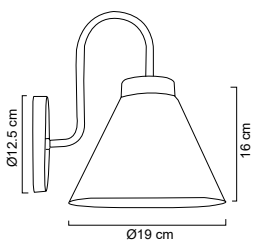

MX-AR2227/D

Luminario de pared arbotante

Pantalla de vidrio soplado martillado
Base y soporte metálica
Color dorado
Ø 15cm x 19cm
Uso interior | No incluye lámpara

MX-AR8025/N

Luminario de pared arbotante

Pantalla en vidrio soplado color degradado cromo (CR)
Base metálica y cable en color negro
Ø 19 cm | 23.5x27 cm | Uso interior
No incluye lámpara