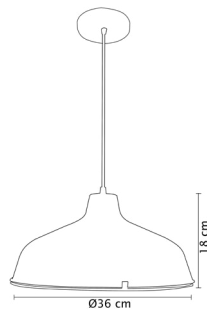

Ø6cm x H 120cm

**Luminario colgante**

Campana de acero pintado

Color negro | Interior satinado

Base metálica

Ø 37cm | H 120cm | Uso interior

No incluye lámpara

MX-CL8034/G/LED30**MX-CL8034/G/LED30****Luminario colgante**