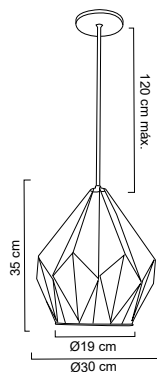

MX-CL7025/N/D

Luminario colgante

Campana en acero color negro con interior dorado
Base metálica y cable en color negro
Ø 30cm | H 120cm | Uso interior
No incluye lámpara