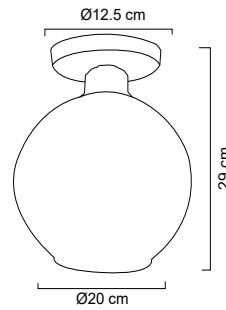

Luminario de techo plafón

Cuerpo y base de metal, pintura negra
Ø59 cm | H15.5cm | Uso interior
Se recomienda el uso de focos de filamento vintage, no incluidos.

Luminario de techo plafón

Cuerpo y base de metal color negro
 Pantalla de vidrio soplado esférico
 Ø20cm | H29cm | Uso interior
 Se recomienda el uso de focos de filamento vintage, no incluido.