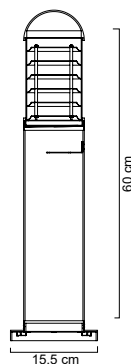

Cuerpo en aluminio
 Pantalla de vidrio transparente
 con aletas antideslumbrantes
 Ø 15.5cm x H 59cm
 No incluye lámpara

MX-JR004

Luminario para exterior

Cuerpo en aluminio
 Pantalla de vidrio transparente
 con aletas antideslumbrantes
 Ø10.8cm x 17.4cm x H 29.4cm
 No incluye lámpara