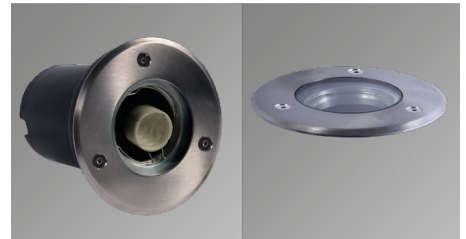

MX-JR007
MR16