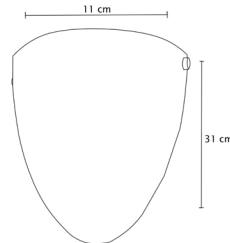

MX-AR2245/LED30
MX-AR2245/LED60

Luminario de pared arbotante

LED integrado 3x5W » 1275lm
Pantalla en vidrio mate
Base y laterales color cromo
8cm x 45cm | Uso interior

MX-AR2230/LED30
MX-AR2230/LED60

Luminario de pared arbotante

LED integrado 2x5W » 850lm
Pantalla en vidrio mate
Base y laterales color cromo
8cm x 30cm | Uso interior

MX-AR1810/LED30
MX-AR1810/LED60

Luminario de pared arbotante

LED integrado 18W-1500lm
Pantalla en vidrio soplado blanco mate
Base metálica en lámina de acero
11cm x H 31cm | Uso interior