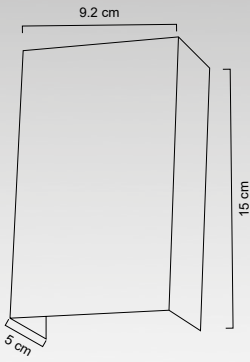

NUEVO

MX-AR2221/N/LED30

Luminario de pared interior/externo

LED integrado 10W | IP65
3000K

Cuerpo en policarbonato inyectado | Color negro
6 diferentes opciones de efectos de luz
15 cm x 9.2 cm x 5 cm | P15m | 100-240V
Uso interior y exterior

MX-AR2213/N/2/LED30
MX-AR2213/N/2/LED60

Luminario de pared interior/externo

LED integrado 4x3W | IP54
3000K o 6000K

Cuerpo en aluminio inyectado
Ángulo de apertura, para medir intensidad de luz superior/inferior ajustable
Disponibles color N (negro) y B (blanco)
20cm x 10cm x H10cm | Uso interior y exterior