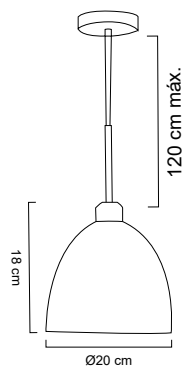

MX-CL8064/AMB

Luminario colgante

Cuerpo en latón antiguo con detalle negro, cable color negro
Ø14x26cm | H 120cm | Uso interior
No incluye lámpara