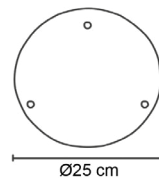

MX-ACC01/N Negro
MX-ACC01/B Blanco

Accesorio riel largo para
luminario colgante

Cuerpo en aluminio
Color: (N) negro y (B) blanco
100cm x 5cm x 2.5cm | Uso interior
No incluye luminarios

MX-ACC02/N Negro
MX-ACC02/B Blanco

Accesorio riel largo para
luminario colgante

Cuerpo en aluminio
Color: (N) negro y (B) blanco
50cm x 4.2cm x 2.5cm | Uso interior
No incluye luminarios

100 cm

50 cm

MX-ACC05/N Negro
MX-ACC05/B Blanco

Accesorio para 6 luminarios colgantes

Base metálica en color negro o blanco
6 perforaciones
Ø 35cm | Uso interior
No incluye luminarios

Ø35 cm

MX-ACC04/N Negro
MX-ACC04/B Blanco

Accesorio para 3 luminarios colgantes

Base metálica en color negro o blanco
3 perforaciones
Ø 25cm | Uso interior
No incluye luminarios

Ø25 cm