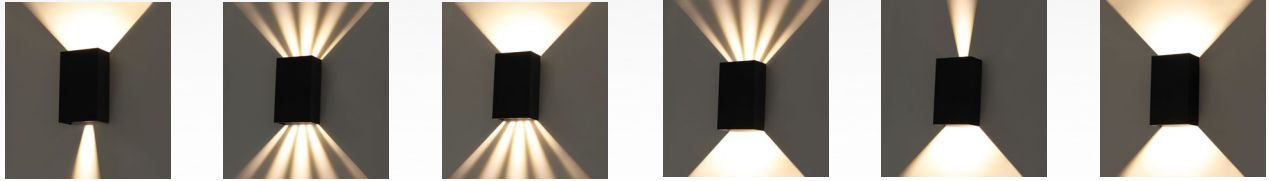

MX-AR7008

MX-AR4457/C Tipo alabastro
MX-AR4457/C/LED60

LUMINARIOS DE EXTERIOR

NUEVO

MX-AR2221/N/LED30

Luminario de pared interior/externo

LED integrado 10W | IP65
3000K

Cuerpo en policarbonato inyectado | Color negro
6 diferentes opciones de efectos de luz
15 cm x 9.2 cm x 5 cm | P15m | 100-240V
Uso interior y exterior