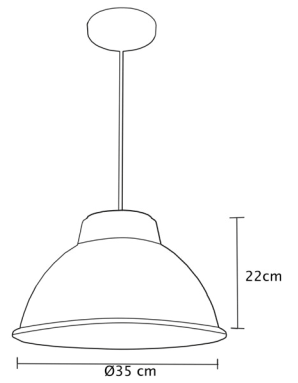

MX-CL1818/N

Luminario colgante

Campana de acero negro (N)
Base metálica y cable color negro
Ø 35cm | H 120cm | Uso interior
No incluye lámpara