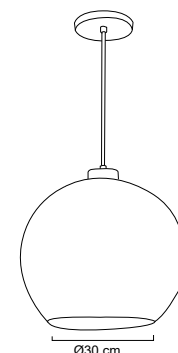

Pantalla en vidrio soplado mate
Soporte en aluminio
Base metálica y cable negro
MX-CL8014: Ø 20cm
MX-CL8015: Ø 25cm
H 120cm | Uso interior
No incluye lámpara

NUEVO

MX-CL7031/N/TRA

Luminario colgante

Pantalla en vidrio soplado transparente
 Base metálica, cable color negro
 Ø40cm | H 120cm | Uso interior
 Se recomienda el uso de focos filamento vintage, no incluidos