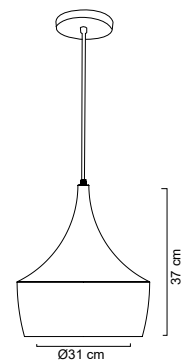

Luminario colgante

Campana de aluminio, disponible en:
Color cobre, interior cobre
Base metálica y cable negro
(N) color negro interior cobre
Base metálica y cable color negro
Ø 31cm | H 120cm | Uso interior
No incluye lámpara