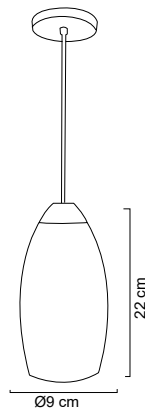

Luminario colgante
Vidrio soplado
Base metálica y cable cristal
Ø 9cm | H 120cm | Uso interior
No incluye lámpara

MX-CL7002-1

Vidrio soplado opalino mate
Soporte y base en aluminio
cepillado | Cable cristal

MX-CL7002-2

Vidrio soplado opalino mate
Soporte y base en
color cobre | Cable negro

MX-CL7002

Pantalla blanca texturizada
Cable y base blanca