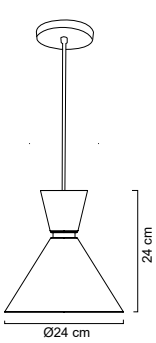

41 Luminarios colgantes

MX-CL8030/N