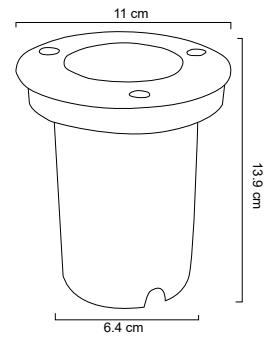

MX-JR007
MR16