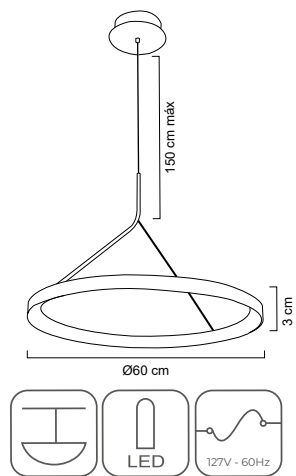

MX-CL8101/C/LED3TC

Luminario colgante

Luminario con LED integrado 34W » 2300Lm
3 temperaturas de color | 3000K-4000K-6000K
Cuerpo en metal y base de aluminio
color champagne
Difusor de acrílico blanco
Controlado por control remoto
Ø 60 x H3cm
Cable de 1.5m

MAX
34
W

3200
Lm