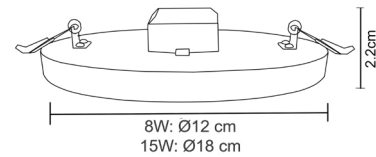

Empotrado blanco dirigible

LED integrado 5W - 400lm
100-240V
Ø 9cm o 9x9cm | Ø DE CORTE 7.2cm
H 4.5cm

2 MX-EM8210/LED30
MX-EM8210/LED60