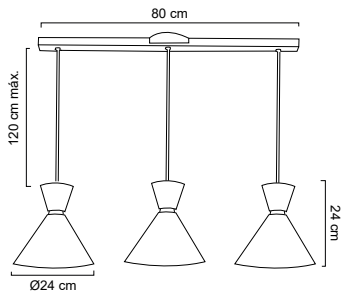

41 Luminarios colgantes

MX-CL8030/N

MX-CL8032/N

MX-CL8031/N
MX-CL8031/N/BULK

Empacado en bolsa
Caja Master 10 pzas.

MX-CL8031/N/C3
Base circular 25cm

Luminario colgante

(N) Campana de metal color negro
Detalle en color cobre
Base metálica y cable en color negro
H 120cm | Uso interior
No incluye lámpara