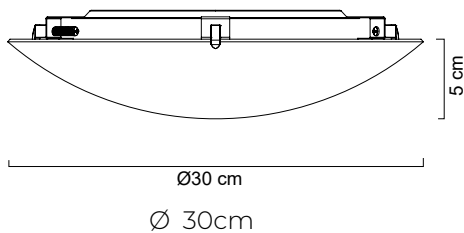

Luminario de techo plafón

Pantalla de vidrio decorado
Cuerpo y garras cromadas en lámina de acero | Uso interior
Ø 30cm | No incluye lámpara

MX-PF4457/C
Tipo alabastro

MX-PF8065

MX-PF8073

MX-PF8066

Luminario de techo plafón