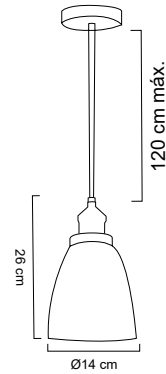

MX-CL7032

Luminario colgante

Vidrio transparente martillado
detalle de madera
Base metálica y cable en color negro
Ø19x25cm | H 120cm | Uso interior
No incluye lámpara

MX-CL8064/AMB

Luminario colgante

Cuerpo en latón antiguo con detalle negro, cable color negro
Ø14x26cm | H 120cm | Uso interior
No incluye lámpara

MX-CL8064/D

Luminario colgante

Pantalla de vidrio soplado cromado
Detalle dorado satinado
Base metálica, cuerpo y cable en color negro
Ø20x18cm | H 120cm | Uso interior
No incluye lámpara