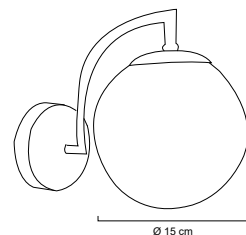

NUEVO

MX-AR8004

Luminario de pared arbotante

Pantalla de vidrio soplado cilíndrico ahumado
Color negro, interior dorado
Base y soporte metálica
Ø 10cm x 19x 34cm
Uso interior | No incluye lámpara

MX-AR2227/D

Luminario de pared arbotante

Pantalla de vidrio soplado martillado
Base y soporte metálica
Color dorado
Ø 15cm x 19cm
Uso interior | No incluye lámpara

MX-AR8025/N

Luminario de pared arbotante

Pantalla en vidrio soplado color degradado cromo (CR)
Base metálica y cable en color negro
Ø 19 cm | 23.5x27 cm | Uso interior
No incluye lámpara

MX-AR7026/N/TRA

Luminario de pared arbotante

Base y soporte metálica
Color negro
Ø20cm | 28.5x35 cm
Uso interior | No incluye lámpara