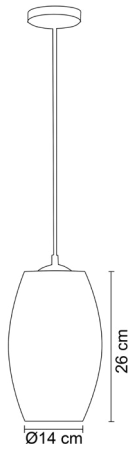

MX-CL8001/CB

Luminario colgante

Campana cobre, base metálica, cable negro
Ø 24.4cm | H 120cm | Uso interior
No incluye lámpara