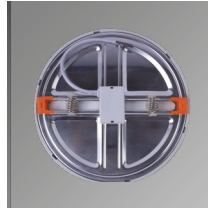

Empotrado blanco dirigible

LED integrado 5W - 400lm
100-240V
Ø 9cm o 9x9cm | Ø DE CORTE 7.2cm
H 4.5cm

2 MX-EM8210/LED30
MX-EM8210/LED60