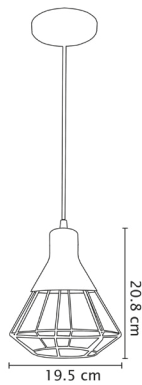

NUEVO

MX-CL8037/N

MX-CL8033/CB

MX-CL8037/N/C3

MX-CL8047/N

Ø 30cm

Rejilla negra (N)

Ø 19.5cm