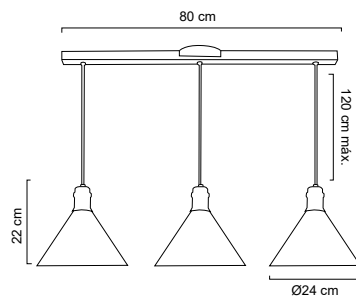

MX-CL8038/N

Pantalla de metal color negro
 Detalle en madera

MX-CL7020/S

MX-CL7020/CB

MX-CL7020/N/CB/3
MX-CL7020/N/S/3
 En riel de 80 cm

Luminario colgante

Campanas decorativas en metal, color negro.
 Base metálica, cable en color negro
 Detalle disponible en satín y cobre
 Ø24 x H 120cm | 127V | Uso interior
 No incluye lámpara