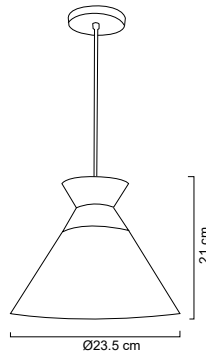

Individual: MX-CL8045/N/G

Doble: MX-CL8045/N/G/2

En riel de 50cm

Luminario colgante

Pantalla en metal color negro | Detalle en gris mate
Base metálica y cable en color negro
Ø23.5cm | H 120cm | Uso interior
No incluye lámpara