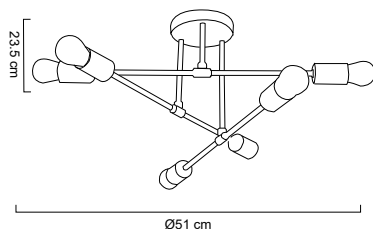

MX-PF8071/N

Luminario de techo plafón

Cuerpo y base de metal, pintura negra
Ø59 cm | H15.5cm | Uso interior
Se recomienda el uso de focos de filamento vintage, no incluidos.