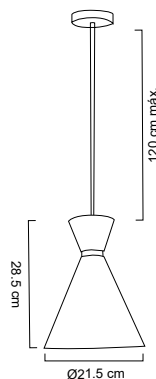

MX-CL8051/G

MX-CL8051/N/D/R3
MX-CL8051/B/D/R3
MX-CL8051/G/R3

Riel: 80cm

Luminario colgante

Pantalla en acero
 N/D: Color negro, detalle dorado satinado
 B/D: Color blanco, detalle dorado satinado
 G: Color Gris oscuro, detalle negro
 Base metálica, cuerpo y cable
 Ø21.5 x 28.5cm | H 120cm | Uso interior
 No incluye lámpara