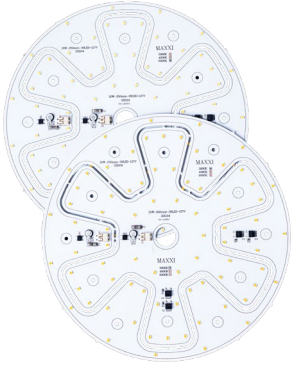

MX-LED DISCO 40W/3000
MX-LED DISCO 40W/6500

- LED PCB ø250mm 40W/3000K – 127V
- LED PCB ø250mm 40W/6500K – 127V
- PCB LED EN ALUMINIO DE ALTA RESISTENCIA
- DRIVER INTEGRADO
- ILUMINA DE MANERA UNIFORME
- 20,000 HORAS DE USO
- LISTO PARA INSTALAR
- POSIBLE DIVIDIR PCB EN 2 DE 20W CON CONEXIÓN INDEPENDIENTE
- CRI DE 80 PARA BUENA REPRODUCCIÓN CROMÁTICA
- INCLUYE 6 IMANES PARA FIJARLO

- LED PCB ø100mm 18W/3000K – 127V
- LED PCB ø100mm 18W/6500K – 127V
- PCB LED EN ALUMINIO 18W
- DRIVER INTEGRADO
- ILUMINA DE MANERA UNIFORME
- 20,000 HORAS DE USO
- LISTO PARA INSTALAR
- CRI DE 80 PARA BUENA REPRODUCCIÓN CROMÁTICA
- INCLUYE 3 IMANES PARA FIJARLO

MX-LED DISCO 18W/3000K
MX-LED DISCO 18W/6500K

Luz Generada (Lumenes)	1530
Watts/Hora	18
Lumenes por Watt	85
Índice de reproducción de color	>80