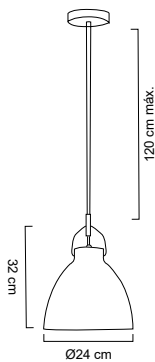

NUEVO

Luminario colgante

Pantalla en acero negro | Detalle cobre
Base metálica, cuerpo y cable en color negro
Ø24x32cm | H 120cm | Uso interior
No incluye lámpara

Riel: 80cm

Luminario colgante

Pantalla en acero
N/D: Color negro, detalle dorado satinado
B/D: Color blanco, detalle dorado satinado
G: Color Gris oscuro, detalle negro
Base metálica, cuerpo y cable
Ø21.5 x 28.5cm | H 120cm | Uso interior
No incluye lámpara