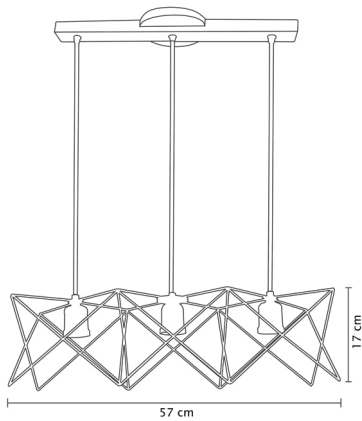

Luminario colgante

Rejilla en acero color negro
(CB) Soquet en cobre
(N) Soquet en negro
Base metálica y cables negros
57cm | H 120cm | Uso interior
No incluye lámparas

MX-CL7011-N/CB
Cobre