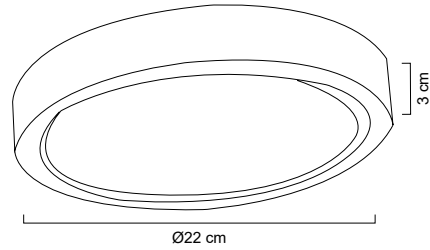

Panel/down light

Disponible en negro y blanco
 LED integrado 12W » 1080lm
 100-240V Acero + Aluminio
 Ø 16.5 x H 1.5cm
 Ø DE CORTE 13cm

MX-EM8201/LED30
MX-EM8201/LED60

Panel/down light

Disponible color blanco
 LED integrado 12W » 960Lm
 100-240V | Plástico Inyectado
 Apto para bote integral o plafón falso
 Uso interior
 Ø 14.5cm
 Ø DE CORTE 11.5cm