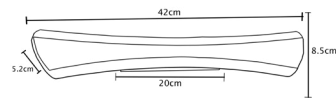

MX-AR2216-CR/LED30

Luminario de pared interior

LED integrado 18W »1440lm | 3000K
Cuerpo en acero inoxidable
Color cromado | Uso interior
40cm x 4.5cm