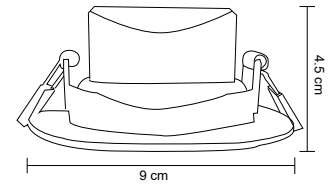

Performance LED

LUMINARIOS TECHO LED INTEGRADO

MX-EM8026/LED30
MX-EM8026/LED60

MX-EM9026/LED30
MX-EM9026/LED60

Empotrado blanco dirigible

LED integrado 5W - 400lm
100-240V
Ø 9cm o 9x9cm | Ø DE CORTE 7.2cm
H 4.5cm