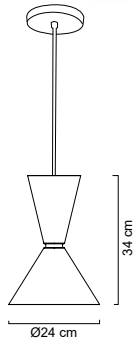

MX-CL8032/N