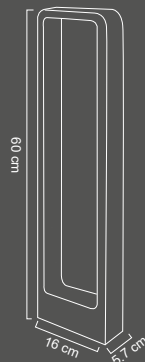

MX-JR014/N/LED30

Luminario para exterior

LED integrado 10W | IP65
Cuerpo en aluminio inyectado
Lente de acrílico
Disponible color negro (N)
16cm x 57cm x H60cm
Uso exterior