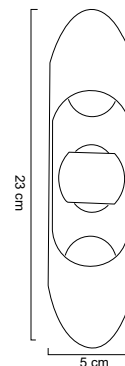

MX-AR2218/B/LED40

Luminario para interior/exterior

LED integrado 2x3W | IP54
4000K | 127V
Disponible en color blanco (B)
Cuerpo el aluminio inyectado
Lente de vidrio
7.5 cm x 10 cm x H22 cm