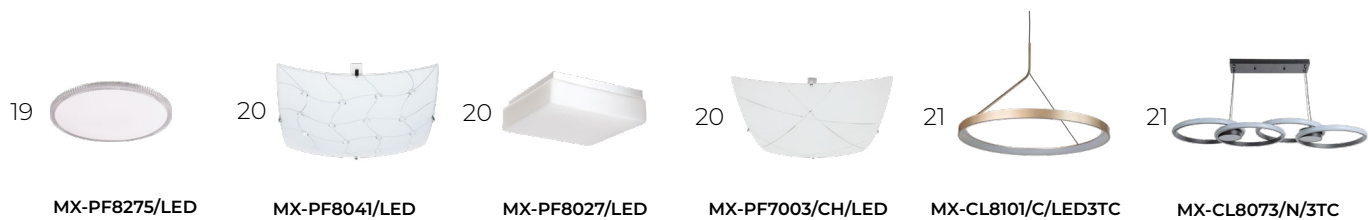

Luminarios techo LED integrado