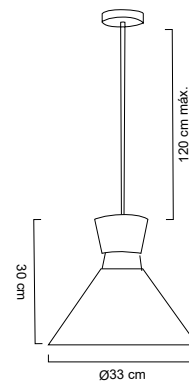

MX-CL8050/G

Luminario colgante

Campana de aluminio color gris con detalle negro texturizado
Base metálica y cable en color negro
Ø 33x30cm | H 120cm | Uso interior
No incluye lámpara