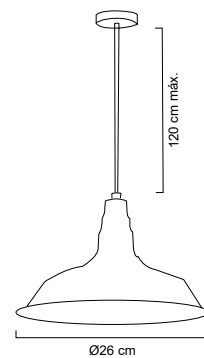

MX-CL8027

MX-CL8026

MX-CL8028

MX-CL1828/N
MX-CL1828/N/R3

Riel: 80 cm

Luminario colgante

Campana color negro con interior blanco
 Base y cable en color negro
 Ø26cm | H 120cm | Uso interior
 Lámpara opcional, no incluida