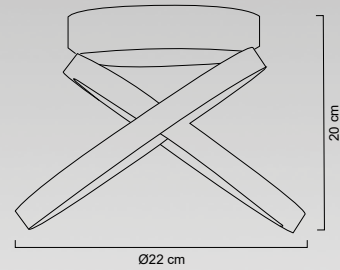

MX-PF8054/LED3TC

Luminario de techo plafón

Color negro
LED integrado
3 temperaturas de color
Apagador | 3000K-4000K-6000K
15W » 1500Lm | 110-240V
Acero | Uso interior
Ø 22cm x H20cm