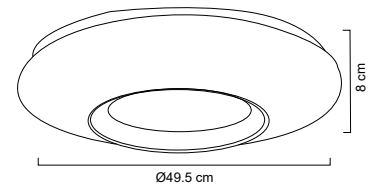

MX-PF8218/LED3CCT
Luminario de techo plafón

LED integrado
3 temperaturas de color
3000K-4000K-6000K | Apagador
36W » 2700lm
110-240V | Difusor central con efectos de brillo
+ Detalles cromados
Uso interior
Ø49.5cm x H 8cm