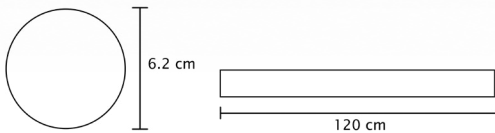

MX-CL7203-B/LED40

MX-CL7203-B/LED65

Luminario colgante

LED integrado 36W » 3300lm

4000K o 6500K

Cuerpo en aluminio inyectado color gris

Base metálica color blanco

Difusor en acrílico blanco

Ø6cm x H 120cm

Luminario colgante

Campana de acero pintado

Color negro | Interior satinado

Base metálica

Ø 37cm | H 120cm | Uso interior

No incluye lámpara

MX-CL8034/G/LED30

MX-CL8034/G/LED30

Luminario colgante

LED PCB 18W

3000K y 6500K

Cuerpo en metal pintado color gris

Difusor vidrio soplado opalino mate

*LED PCB disponible para reposición

Base metálica y cable color negro

Ø36cm | H 120cm | Uso interior

MX-CL1803/NB-ST