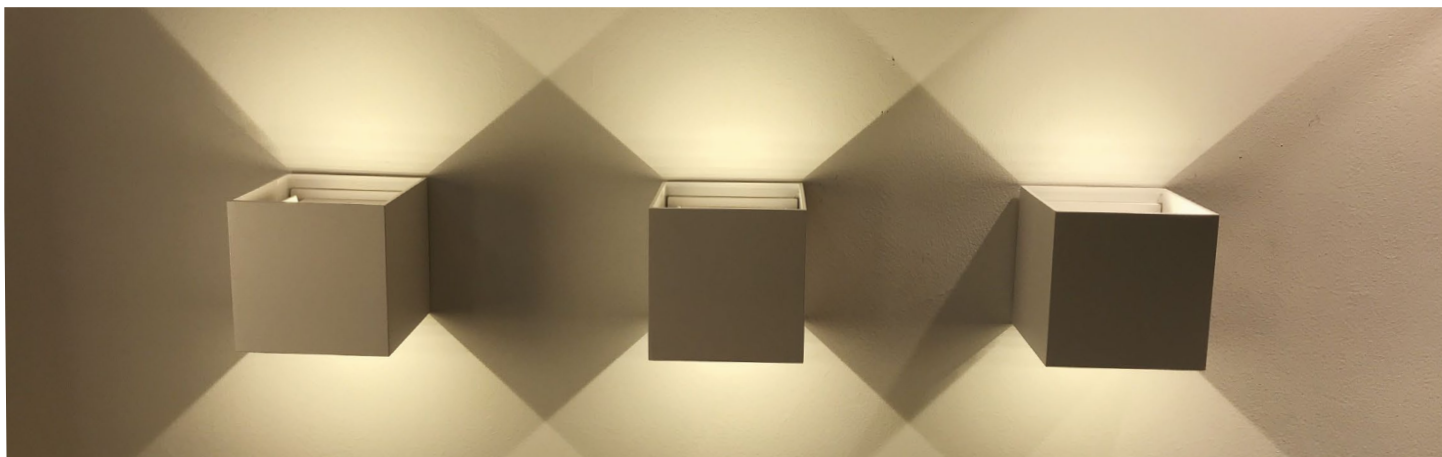

Luminario de pared interior/externior

LED integrado 2x3W | IP45
3000K o 6000K

Cuerpo en aluminio inyectado
Ángulo de apertura
superior/inferior ajustable

Disponibile color N (negro) y B (blanco)
10cm x 10cm | Uso interior y exterior