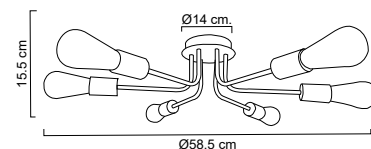

MX-PF8071/N

Luminario de techo plafón

Cuerpo y base de metal, pintura negra
Ø59 cm | H15.5cm | Uso interior
Se recomienda el uso de focos de filamento vintage, no incluidos.