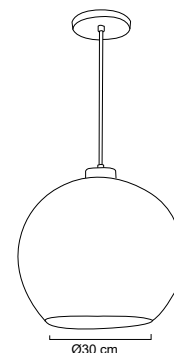

MX-CL8041

Luminario colgante

Pantalla en vidrio soplado, metalizado color cobre
Base metálica y cable decorativo en color negro
Ø 30cm | H 120cm | Uso interior
No incluye lámparas