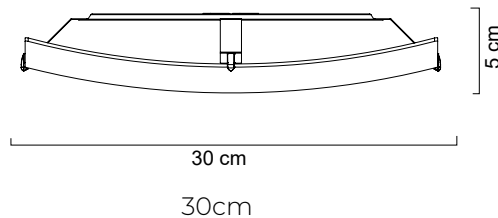

MX-PF8064

Satinado con incrustaciones
en tono ambar

MX-PF8072

Satinado con incrustaciones
en tono cristal

HB-PF8028

Luminario de techo plafón

Pantalla en vidrio
Cuerpo y garras cromadas en lámina de acero
30cm X 30cm | Uso interior
No incluye lámparas