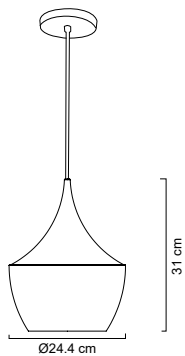

MX-CL8001/N