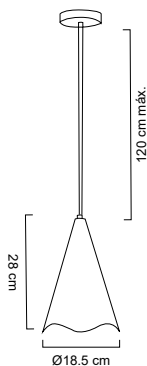

MX-CL7001/N
MX-CL7001/N/R3
Riel: 80cm