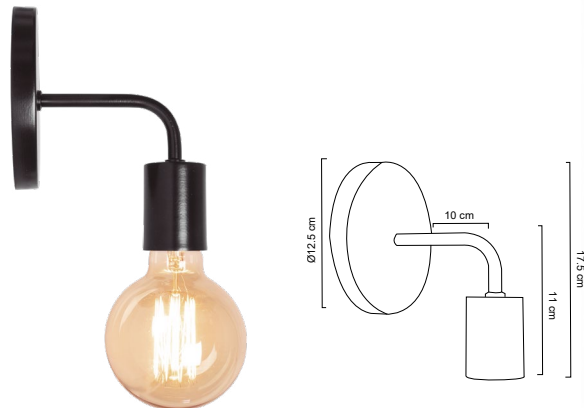

MX-AR6001/N

Luminario de pared arbotante

Base y soporte metálica
Color negro
10cm x 17.5cm
Uso interior | No incluye lámpara