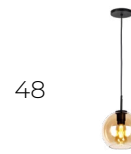

48

MX-CL7017-N/AMB