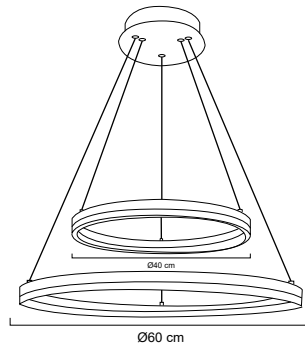

MX-CL8112/N/LED3TC

Luminario colgante

Luminario con LED integrado
38W » 2500Lm | 110-240V
3 temperaturas de color
3000K-4000K-6000K
Controlado por control remoto
Cuerpo color negro
Difusor de acrílico
Uso interior
Dos aros Ø 60 y Ø 40 cm
Cable de 2.2m

MX-CL1201/CF/LED3TC

Luminario colgante

Luminario con LED integrado 38W » 3200lm
3000K-6000K
Cuerpo y base en metal color café
Difusor de acrílico blanco
Manejo por control remoto y APP
Ø60cm | H 8cm