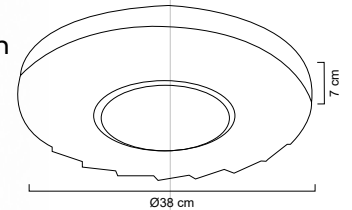

MX-PF8268/LED3TC

Luminario de techo plafón, difusor central con efecto brillo y aro cromado

LED integrado | 3 temperaturas de color
3000K-4000K-6000K | Apagador
24W » 1920Lm | 110-240V
Difusor central con brillo y aro cromado
Acero + Policloruro de vinilo(PVC)
Uso interior | Ø38 x H7cm

MAX
24
W 1920
Lm