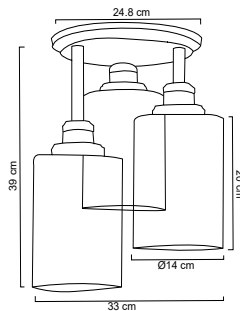

Luminario de techo plafón

Cuerpo y base de metal color negro
Pantalla de vidrio soplado esférico
Ø20cm | H29cm | Uso interior
Se recomienda el uso de focos de filamento vintage, no incluido.

MX-PF7026/N/TRA

MX-PF8076/N/1

Luminario de techo plafón

Cuerpo y base de metal color negro
Pantalla de vidrio soplado cilíndrico con microburbujas
Ø32cm | H39cm | Uso interior
Se recomienda el uso de focos de filamento vintage, no incluido.

MX-PF8076/N

Luminario de techo plafón

Cuerpo y base de metal color negro o satín
Pantallas de vidrios soplados cilíndricos con microburbujas
Ø32cm | H39cm | Uso interior
Se recomienda el uso de focos de filamento vintage, no incluidos.