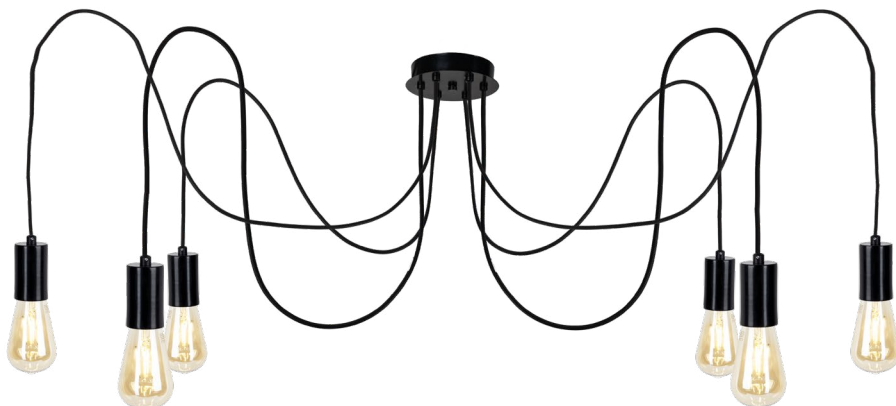

MX-CL8071/N

Luminario colgante

Copo socket negro | Base metálica, cable color negro 120cm cada uno
Uso interior

Se recomienda el uso de focos filamento vintage, no incluidos

MX-ACC01/N Negro
MX-ACC01/B Blanco