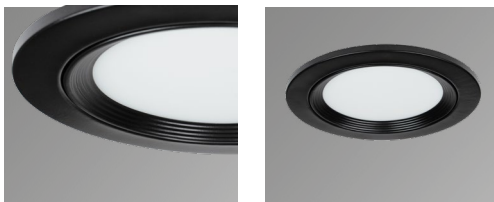

MX-EM8000/N/LED30
MX-EM8000/N/LED60
MX-EM8000/B/LED30
MX-EM8000/B/LED60

Panel/down light

Disponible en negro y blanco
LED integrado 12W » 1080lm
100-240V Acero + Aluminio
Ø 16.5 x H 1.5cm
Ø DE CORTE 13cm