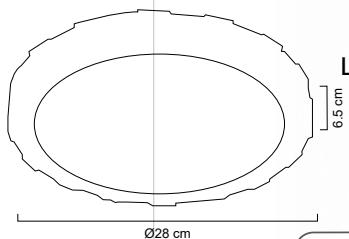

MAX
24
W 1920
Lm

MAX
12
W 960
Lm

MX-PF8267/LED3TC
Luminario de techo plafón con efecto brillo

LED integrado | 3 temperaturas de color
3000K-4000K-6000K | Apagador
12W » 960Lm | 110-240V
Difusor efecto brillo y
detalle cristal cromado | Acero +
Policloruro de vinilo (PVC)
Uso interior | Ø26 x H6.5cm