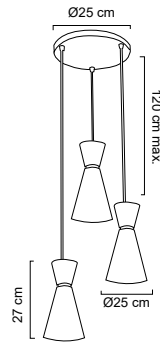

MX-CL8031/N/C3
Base circular 25cm

Luminario colgante

(N) Campana de metal color negro
Detalle en color cobre
Base metálica y cable en color negro
H 120cm | Uso interior
No incluye lámpara