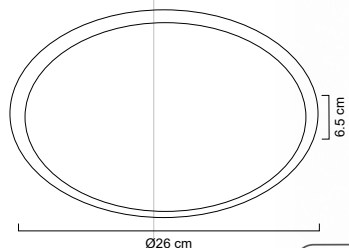

MX-PF8276/3CCT
Luminario de techo plafón con aro transparente
difusor central con destellos luminosos

LED integrado | 3 temperaturas de color
3000K-4000K-6000K | Apagador
15W » 1260Lm | 110-240V
Difusor con destellos luminosos y
Aro cristal | Acero +
Policloruro de vinilo(PVC)
Uso interior | Ø28 x H6.5cm