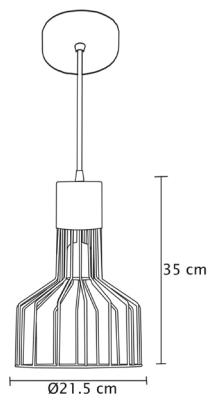

Campana en acero color negro con interior dorado
Base metálica y cable en color negro
Ø 30cm | H 120cm | Uso interior
No incluye lámpara

MX-CL7021

Luminario colgante

Campana metálica color negro
 Base metálica y cable en color negro
 32x30cm | H 120cm | Uso interior
 No incluye lámpara