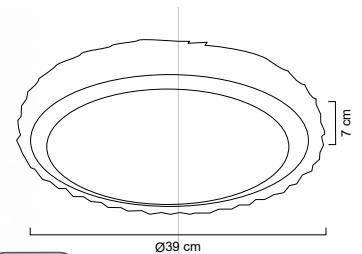

MX-PF8265/LED3TC

Luminario de techo plafón detalle cristal

LED integrado | 3 temperaturas de color
3000K-4000K-6000K | Apagador
24W » 1920Lm | 110-240V
Acero + Policloruro de vinilo(PVC)
Uso interior | Ø39 x H7cm

MAX
24
W 1920
Lm