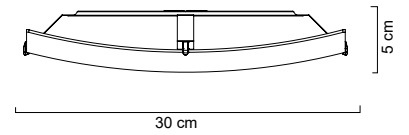

Luminario de techo plafón

Pantalla en vidrio decorado
Cuerpo y garras cromadas
en lámina de acero | Uso interior
Ø30cm O 30cm | No incluye lámparas

30cm