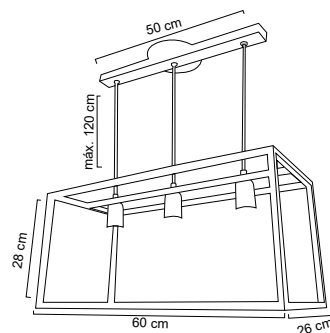

MX-CL7023/N
Negro