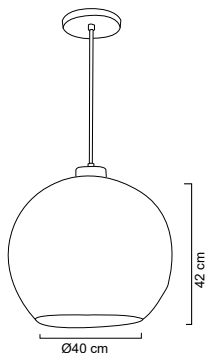

NUEVO

MX-CL7031/N/TRA

Luminario colgante

Pantalla en vidrio soplado transparente
Base metálica, cable color negro
Ø40cm | H 120cm | Uso interior
Se recomienda el uso de focos filamento vintage, no incluidos

MX-CL8042/CF

Luminario colgante

Pantalla en vidrio soplado metalizado color café
Base metálica, cable color negro
Ø30cm | H 120cm | Uso interior
Lámpara opcional, no incluida

MX-CL8041

Luminario colgante

Pantalla en vidrio soplado, metalizado color cobre
Base metálica y cable decorativo en color negro
Ø 30cm | H 120cm | Uso interior
No incluye lámparas