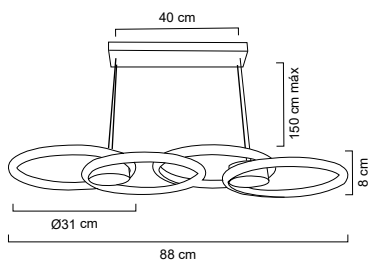

MX-CL8073/N/3TC

Luminario colgante

Luminario con LED integrado
38W » 5600Lm
Atenuable 3 temperaturas de color
3000K-4000K-6000K
Cuerpo y base de metal color negro
Difusor de acrílico blanco
Controlado por apagador
88 x H8cm

MAX
38
W

5600
Lm