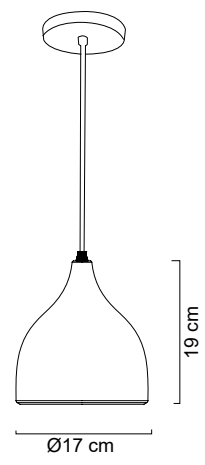

Luminario colgante

(N/6): 6 Campanas negras, interior anodizado dorado, base negra Ø35cm
(N): Campana negra, interior anodizado dorado, base metálica, cable negro
Ø 17cm | H 120cm | Uso interior
No incluye lámpara

Luminario colgante

Campana de metal color negra
Rejilla color cobre (CB) o negra (N)
Base metálica y cable en color negro
Ø 20cm | H 120cm | Uso interior
No incluye lámpara

Luminario colgante

Campana color negro
detalle dorado satinado
Base y cable en color negro
Ø14cm | H 120cm | Uso interior
Lámpara opcional, no incluida