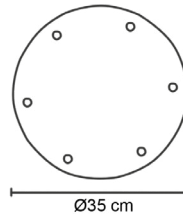

Cuerpo en aluminio
Color: (N) negro y (B) blanco
50cm x 4.2cm x 2.5cm | Uso interior
No incluye luminarios

100 cm

50 cm

MX-ACC05/N Negro
MX-ACC05/B Blanco

Accesorio para 6 luminarios colgantes

Base metálica en color negro o blanco
6 perforaciones
Ø 35cm | Uso interior
No incluye luminarios