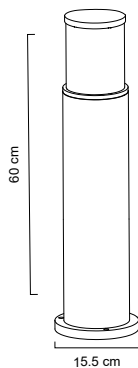

MX-JR015

Luminario para exterior

Miniposte | Color negro
Cuerpo y difusor en policarbonato
inyectado de alta resistencia
Uso de focos intercambiables
Ø15.5 x H60cm
No incluye lámpara