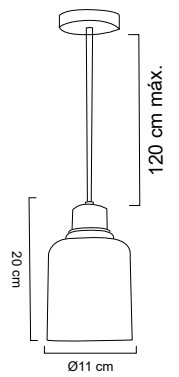

Luminario colgante

Pantalla en vidrio soplado con microburbujas
Base metálica, cable en color negro
Ø11cm | H 120cm | Uso interior
No incluye lámparas

Base redonda: Ø25cm