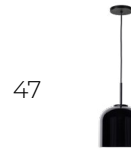

47

MX-CL1817