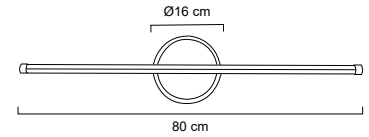

MX-AR2226/N/3TC

Luminario de pared interior

LED integrado 16W

3 Temperaturas de color | 3000K, 4000K, 65000K

Color negro | Uso interior

Ø 16cm x 80cm

MX-AR2222/D/3TC

Luminario de pared interior

LED integrado 7W

3 Temperaturas de color | 3000K, 4000K, 65000K

Cuerpo en vidrio | Detalle dorado | Uso interior

H29cm x 9cm