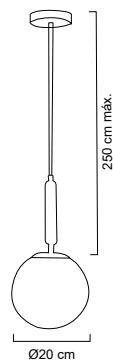

Luminario colgante

Pantalla en vidrio soplado martillado
Base metálica y cuerpo en color dorado satinado y cable color negro
Ø20cm | H 250cm | Uso interior
No incluye lámpara

Luminario colgante

Pantalla en vidrio soplado efecto martillado
base metálica, cuerpo y cable en color negro
Vidrio: Ø20cm | Cuerpo: Ø35cm | H 120cm
Uso interior | No incluye lámpara