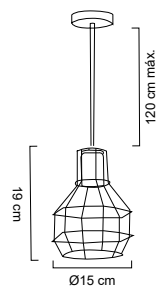

NUEVO

Campana negra
rejilla cobre (CB)

Ø 15cm

Rejilla negra (N)

Luminario colgante

Lámina de acero negro
Base metálica y cable color negro
H 120cm | Uso interior
Se recomienda el uso de focos
filamento vintage, no incluidos