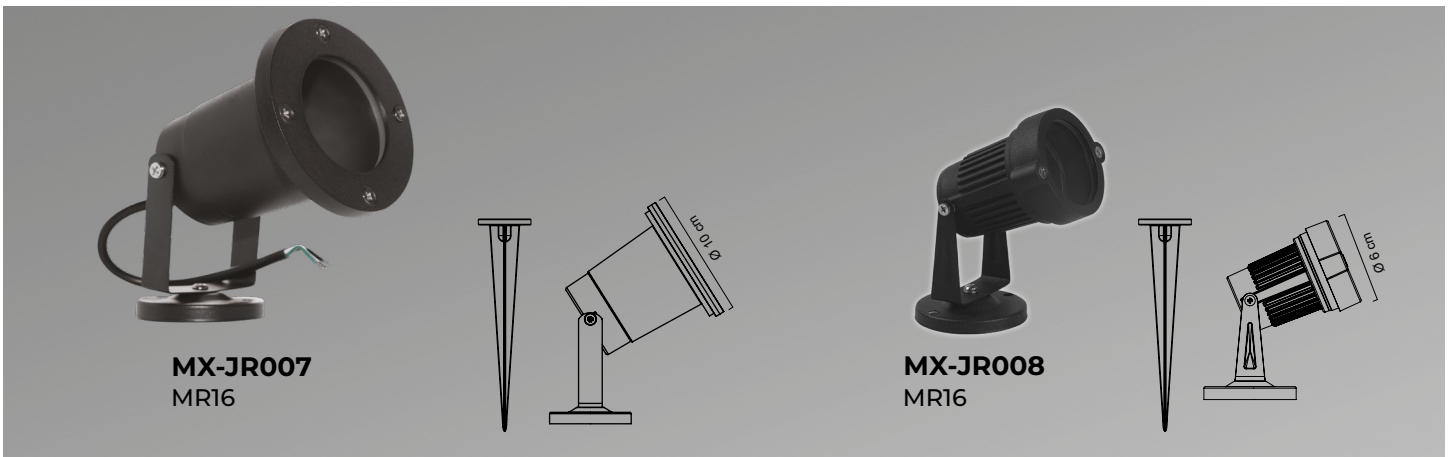

MX-JR008
MR16

MX-JR007
MR16