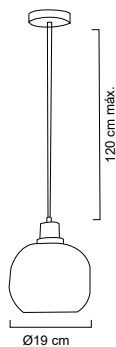

Luminario colgante

Pantalla en vidrio soplado
difuminado negro
Detalle en cobre o dorado santinado
Base metálica y cable color negro
Ø19cm | H 120cm | Uso interior
No incluye lámpara