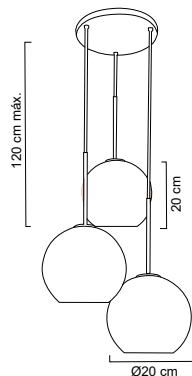

Luminario colgante

Pantalla en vidrio soplado transparente
Detalle en cobre
(C3): Base redonda 25cm
Base metálica color cobre, cable en color negro
Ø20cm | H 120cm | Uso interior
Se recomienda el uso de focos
filamento vintage, no incluidos

MX-CL7026/CB/TRA/C3