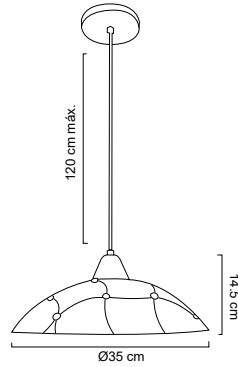

MX-CL8007/N

MX-CL8007

Luminario colgante

Campana de aluminio, disponible en:
 Color cobre, interior cobre
 Base metálica y cable negro
 (N) color negro interior cobre
 Base metálica y cable color negro
 Ø 31cm | H 120cm | Uso interior
 No incluye lámpara