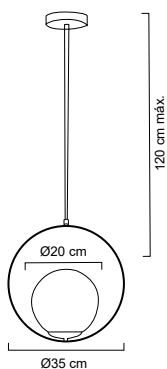

Luminario colgante

Pantalla en vidrio soplado martillado
Base metálica y cuerpo en color dorado satinado y cable color negro
Ø20cm | H 250cm | Uso interior
No incluye lámpara