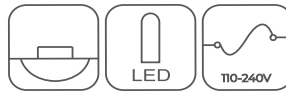

MAX
24
W 1920
Lm