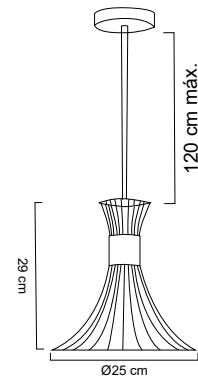

NUEVO

MX-CL8010/N/R2

Riel: 50cm

MX-CL8010/N

MX-CL8010/N/C3

Base redonda: Ø25cm

Luminario colgante

Rejilla metálica color negro
 Detalle color dorado satinado
 Base metálica y cable en color negro
 Ø25x29cm | H 120cm | Uso interior
 No incluye lámpara