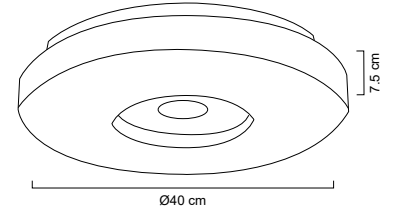

MAX
24
W 1920
Lm