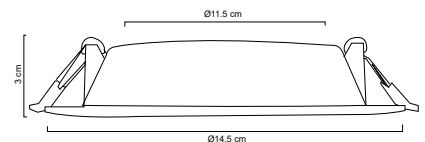

Panel/down light

Disponible en negro y blanco
 LED integrado 12W » 1080lm
 100-240V Acero + Aluminio
 Ø 16.5 x H 1.5cm
 Ø DE CORTE 13cm

MX-EM8201/LED30
MX-EM8201/LED60

Panel/down light

Disponible color blanco
 LED integrado 12W » 960Lm
 100-240V | Plástico Inyectado
 Apto para bote integral o plafón falso
 Uso interior
 Ø 14.5cm
 Ø DE CORTE 11.5cm