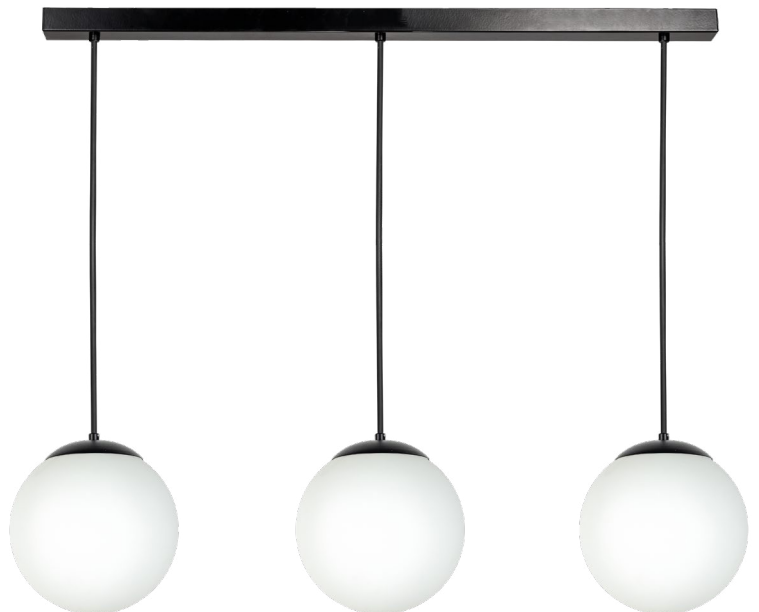

MX-CL8014/N/R3
MX-CL8015/N/R3

Luminario colgante
Riel: 80cm

Pantalla en vidrio soplado mate
Soporte en aluminio
Base metálica y cable negro
MX-CL8014: Ø 20cm
MX-CL8015: Ø 25cm
H 120cm | Uso interior
No incluye lámpara