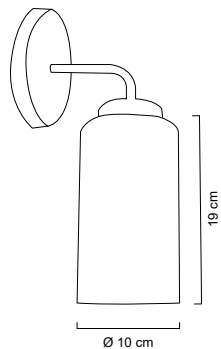

NUEVO

MX-AR8004

Luminario de pared arbotante

Pantalla de vidrio soplado cilíndrico ahumado
Color negro, interior dorado
Base y soporte metálica
Ø 10cm x 19x 34cm
Uso interior | No incluye lámpara