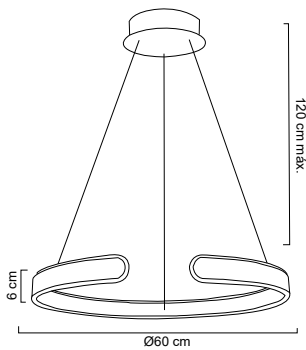

MX-CL1201/CF/LED3TC

Luminario colgante

Luminario con LED integrado 38W » 3200lm
3000K-6000K
Cuerpo y base en metal color café
Difusor de acrílico blanco
Manejo por control remoto y APP
Ø60cm | H 8cm