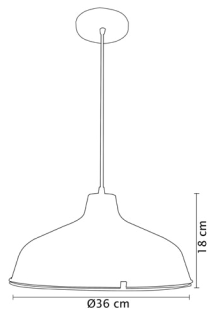

MX-CL8034/CB

Luminario colgante

Campana de acero negro
Rejilla color cobre
Base metálica y cable en color negro
Ø 36cm | H 120cm | Uso interior
No incluye lámpara

MX-CL1818/N

Luminario colgante

Campana de acero negro (N)
Base metálica y cable color negro
Ø 35cm | H 120cm | Uso interior
No incluye lámpara