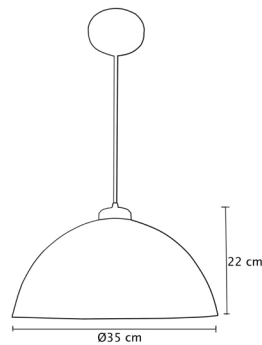

Luminario colgante

Vidrio prismático
Base metálica, cable color negro
Soporte decorativo en metal disponible en:
CR(cromado)
N(negro)
Ø 35cm | H 120cm
Uso interior
No incluye lámpara

Luminario colgante

Vidrio prismático | Detalle en negro
Base metálica, cable color negro
Ø 35cm | H 120cm | Uso interior
No incluye lámpara