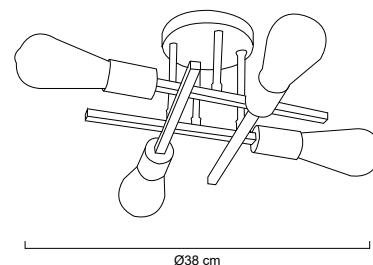

MX-PF9026/N/D

Luminario de techo plafón

Metal pintado color negro con detalles en color dorado satinado
6 sockets E27
51cm x H23.5cm | Uso interior
Se recomienda el uso de focos de filamento vintage, no incluido.