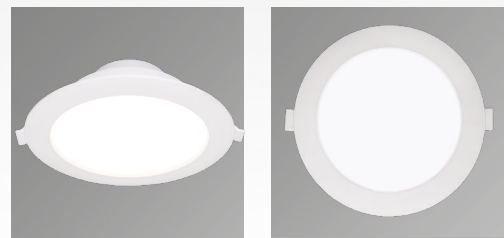

Panel/down light

Disponible en negro y blanco
 LED integrado 12W » 1080lm
 100-240V Acero + Aluminio
 Ø 16.5 x H 1.5cm
 Ø DE CORTE 13cm

MX-EM8201/LED30
MX-EM8201/LED60

Panel/down light

Disponible color blanco
 LED integrado 12W » 960Lm
 100-240V | Plástico Inyectado
 Apto para bote integral o plafón falso
 Uso interior
 Ø 14.5cm
 Ø DE CORTE 11.5cm