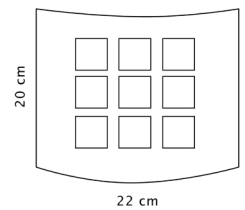

MX-AR8041/LED60

Luminario de pared arbotante

Led integrado 5W | 600lm
Pantalla en vidrio mate decorado con incrustaciones
Base metálica en lámina de acero
22 cm x H20 cm | Uso interior