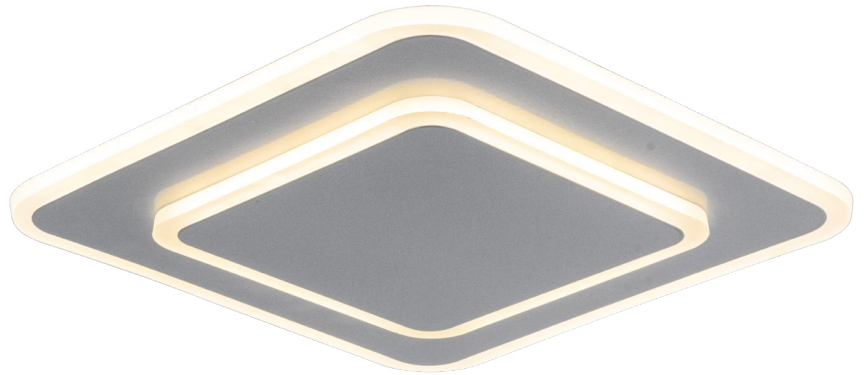

MX-PF9008/LED40

Luminario de techo

Uso interior
LED integrado 25W » 2000lm
127V | Lámina de acero más
difusor acrílico | 4000K
30x30 cm | H 7cm