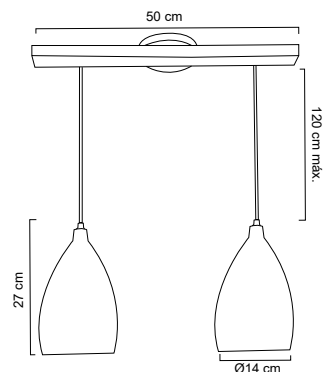

Base metálica, cuerpo y cable en color negro

Ø5.5x15cm | H 120cm | Uso interior

Socket GU10 | No incluye lámpara

Individual: MX-CL7007-N/D
Doble: MX-CL7007-N/D/2

En riel de 50cm
 Luminario colgante

Campana en acero color negro con interior dorado mate
 Base metálica y cable en color negro
 Ø 14cm | H 120cm | Uso interior
 No incluye lámpara