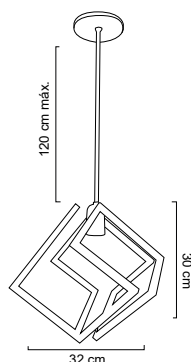

Luminario colgante

Campana metálica color negro
Base metálica y cable en color negro
32x30cm | H 120cm | Uso interior
No incluye lámpara