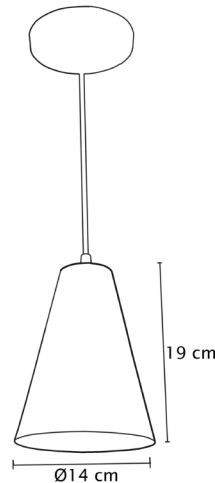

Luminario de techo plafón

Pantalla en vidrio decorado
Cuerpo y garras en lámina de acero satín
Ø 30cm | Uso interior
No incluye lámpara

MX-CL1820-8

MX-CL1820-5

MX-CL1820-3

Luminario de techo plafón

Pantalla en lámina de acero
disponible en color:
azul(3), amarillo(5) o rosa(8)
Ø 14cm | H 120 cm | 127V | Uso interior
No incluye lámpara