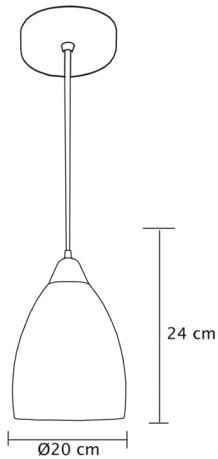

NUEVO

Individual: MX-/N/TRA
Triple: MX-CL1810/N/TRA/3

Individual: MX-CL1810/AMB
Triple: MX-CL1810/AMB/3

En riel de 80cm

Luminario colgante

Pantalla en vidrio soplado
 Base metálica y cable
 en color negro

Ø 20cm | H 120cm | Uso interior
 No incluye lámparas