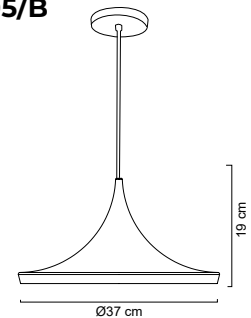

MX-CL7005/B