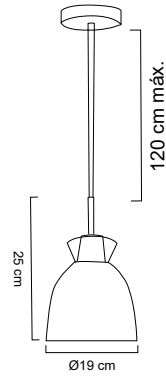

MX-CL7032

Luminario colgante

Vidrio transparente martillado
detalle de madera
Base metálica y cable en color negro
Ø19x25cm | H 120cm | Uso interior
No incluye lámpara