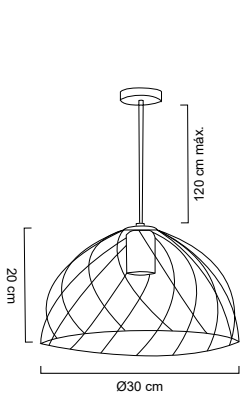

NUEVO

MX-CL8037/N

MX-CL8033/CB

MX-CL8037/N/C3

MX-CL8047/N

Ø 30cm

Rejilla negra (N)

Ø 19.5cm