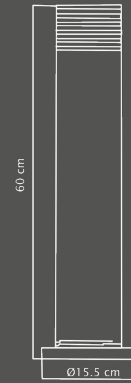

H-60cm

MX-JR003/LED