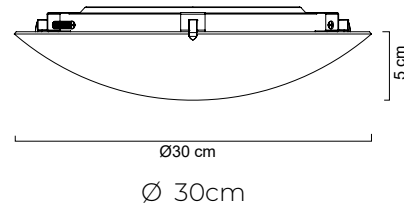

MX-CL1820-3