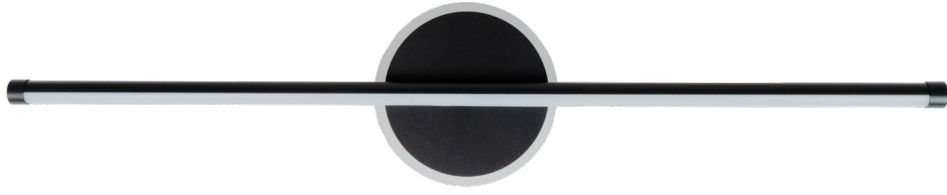

MX-AR2226/N/3TC

Luminario de pared interior

LED integrado 16W

3 Temperaturas de color | 3000K, 4000K, 65000K

Color negro | Uso interior

Ø 16cm x 80cm

MX-AR2222/D/3TC

Luminario de pared interior

LED integrado 7W

3 Temperaturas de color | 3000K, 4000K, 65000K

Cuerpo en vidrio | Detalle dorado | Uso interior

H29cm x 9cm