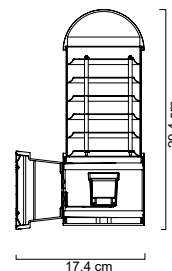

Cuerpo en aluminio
 Pantalla de vidrio transparente
 con aletas antideslumbrantes
 Ø 15.5cm x H 59cm
 No incluye lámpara

MX-JR004

Luminario para exterior

Cuerpo en aluminio
 Pantalla de vidrio transparente
 con aletas antideslumbrantes
 Ø10.8cm x 17.4cm x H 29.4cm
 No incluye lámpara