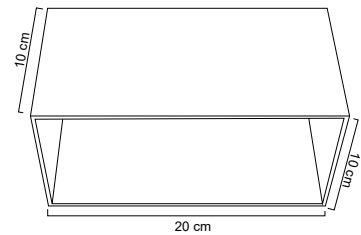

MX-AR2213/N/2/LED30
MX-AR2213/N/2/LED60

Luminario de pared interior/externo

LED integrado 4x3W | IP54
3000K o 6000K

Cuerpo en aluminio inyectado
Ángulo de apertura, para medir intensidad de luz superior/inferior ajustable
Disponibles color N (negro) y B (blanco)
20cm x 10cm x H10cm | Uso interior y exterior