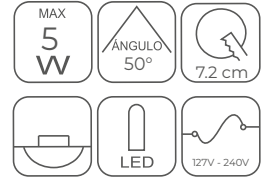

Performance LED

LUMINARIOS TECHO LED INTEGRADO

MX-EM8026/LED30
MX-EM8026/LED60

MX-EM9026/LED30
MX-EM9026/LED60

Empotrado blanco dirigible

LED integrado 5W - 400lm
100-240V
Ø 9cm o 9x9cm | Ø DE CORTE 7.2cm
H 4.5cm