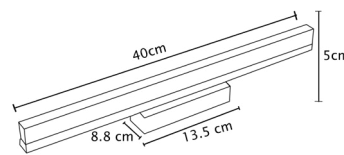

MX-AR2216-CR/LED30

Luminario de pared interior

LED integrado 18W »1440lm | 3000K
Cuerpo en acero inoxidable
Color cromado | Uso interior
40cm x 4.5cm