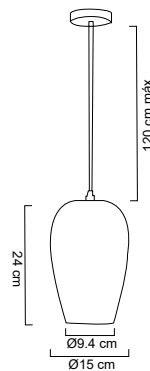

Luminario colgante

Pantalla en vidrio soplado en color (CB) cobre degradado (CR) cromo degradado Base metálica, cable color negro Ø 15cm | H 120cm | Uso interior Se recomienda el uso de focos filamento vintage, no incluidos

En riel de 80cm

Luminario colgante

Pantalla en vidrio soplado color degradado cromo (CR) dorado (D) Base metálica y cable en color negro Ø 12cm | H 120cm | Uso interior Se recomienda el uso con focos filamento vintage, no incluidos