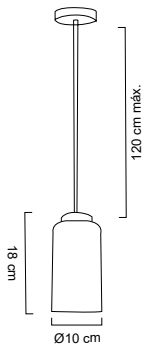

NOV

MX-CL8004

Riel: 50cm

Base redonda: Ø25cm

Luminario colgante

Pantalla en vidrio soplado ahumado
Base metálica y cable color negro
Ø10x18cm | H 120cm | Uso interior
No incluye lámpara

Luminario colgante

Pantalla en lámina de acero
(N): Negro
(N/B): Blanco con canope negro
Base metálica y cable color negro
Ø19.5x15cm | H 120cm | Uso interior
No incluye lámpara