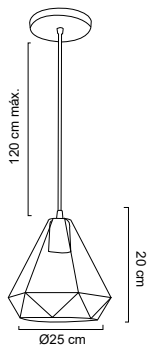

Campana de acero negro
 Rejilla color cobre
 Base metálica y cable en color negro
 Ø 36cm | H 120cm | Uso interior
 No incluye lámpara

MX-CL1818/N

Luminario colgante

Campana de acero negro (N)
 Base metálica y cable color negro
 Ø 35cm | H 120cm | Uso interior
 No incluye lámpara