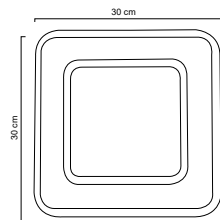

MX-PF9008/LED40

Luminario de techo

Uso interior
LED integrado 25W » 2000lm
127V | Lámina de acero más
difusor acrílico | 4000K
30x30 cm | H 7cm