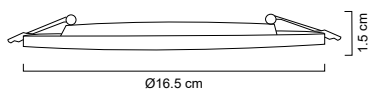

MX-EM8000/N/LED30
MX-EM8000/N/LED60
MX-EM8000/B/LED30
MX-EM8000/B/LED60

Panel/down light

Disponible en negro y blanco
LED integrado 12W » 1080lm
100-240V Acero + Aluminio
Ø 16.5 x H 1.5cm
Ø DE CORTE 13cm