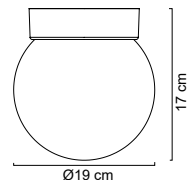

Luminario de techo plafón

Cuerpo en lámina de acero
Pantalla en vidrio prismático
Ø 19cm | Uso exterior
Disponible en (B) blanco y (N) negro
No incluye lámpara