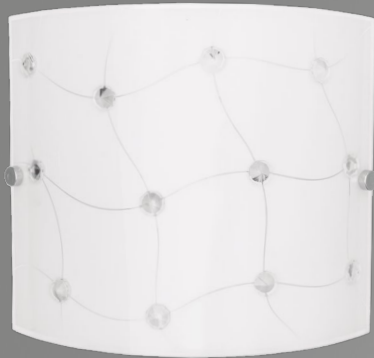

MX-AR7007/N/D

Luminario de pared arbotante

Base y soporte metálica
 Color negro, interior dorado
 Ø14 cm | 19x34 cm
 Uso interior | No incluye lámpara

MX-AR6001/N

Luminario de pared arbotante

Base y soporte metálica
 Color negro
 10cm x 17.5cm
 Uso interior | No incluye lámpara