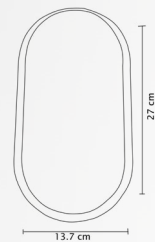

MX-EX6105/N/LED60
Luminario LED multiusos interior/exterio

LED integrado 20W | IP65 1400Lm | 6000K
Cuerpo en ABS inyectado
Tamaño suficiente para cubrir registros
eléctricos | Excelente iluminación y
resistencia a la intemperie
color negro
27cm x 13.7cm | Uso interior y exterior