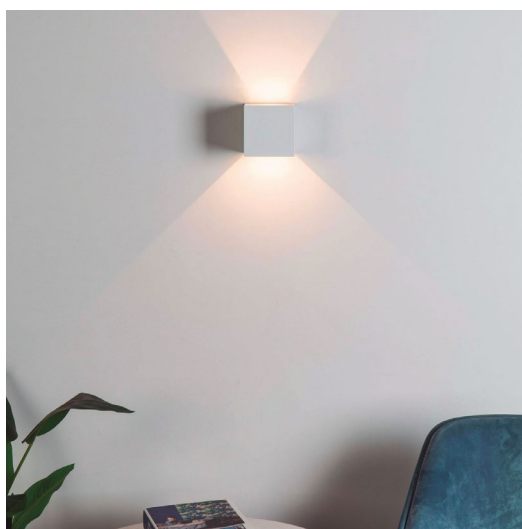

Luminario de pared interior/externior

LED integrado 2x3W | IP45
3000K o 6000K

Cuerpo en aluminio inyectado
Ángulo de apertura
superior/inferior ajustable

Disponibile color N (negro) y B (blanco)
10cm x 10cm | Uso interior y exterior