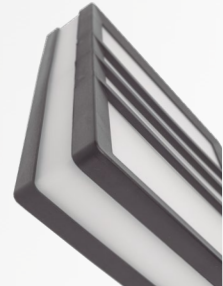

MX-EX6106/N/LED60
MX-EX6106/N/LED30
Luminario para interior/exterio

LED integrado 20W | IP54
6500K o 3000K
Cuerpo y difusor en policarbonato
inyectado de alta resistencia
Color negro
20cm x 16 x H5 cm

MX-AR2343/N/LED60
Luminario de pared interior/exterio

LED integrado 18W | IP54 1,260lm
3000K o 6000K
Cuerpo y difusor en polímero inyectado de
alta resistencia, con excelente iluminación
Diseño con dimensiones óptimas para cubrir
registros eléctricos.
Color negro
12.5cm x 23.5cm | Uso interior y exterior

MX-EX6105/N/LED60
Luminario LED multiusos interior/exterio

LED integrado 20W | IP65 1400Lm | 6000K
Cuerpo en ABS inyectado
Tamaño suficiente para cubrir registros
eléctricos | Excelente iluminación y
resistencia a la intemperie
color negro
27cm x 13.7cm | Uso interior y exterior