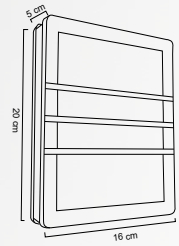

MX-EX6106/N/LED60
MX-EX6106/N/LED30
Luminario para interior/exterio

LED integrado 20W | IP54
6500K o 3000K
Cuerpo y difusor en policarbonato
inyectado de alta resistencia
Color negro
20cm x 16 x H5 cm