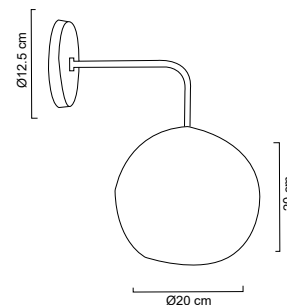

MX-AR7026/N/TRA

Luminario de pared arbotante

Base y soporte metálica
Color negro
Ø20cm | 28.5x35 cm
Uso interior | No incluye lámpara