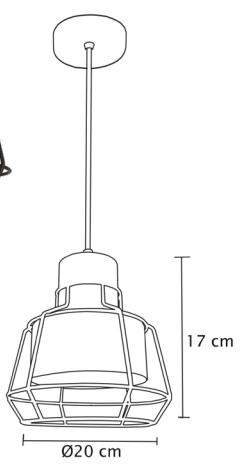

Luminario colgante

Campana de metal color negra
Rejilla color cobre (CB) o negra (N)
Base metálica y cable en color negro
Ø 20cm | H 120cm | Uso interior
No incluye lámpara