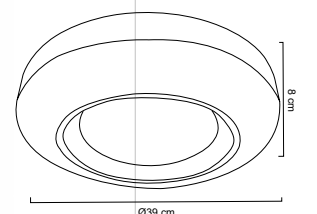

MX-PF8230/LED3CCT

Luminario de techo plafón, difusor central con efecto brillo y aro cromado

LED integrado | 3 temperaturas de color
3000K-4000K-6000K | Apagador
24W » 1920Lm | 110-240V
Difusor central con efecto brillo y aro cromado
Uso interior | Ø39 x H8cm

MAX
24
W 1920
Lm