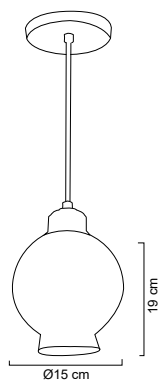

NOV

Luminario colgante

Pantalla en vidrio
soplado metalizado
Color CR (cromo)
Color RG (Rose gold)
Base metálica,
cable y detalle
decorativo en
color negro
Ø15 cm | H 120cm
Uso interior
No incluye lámparas