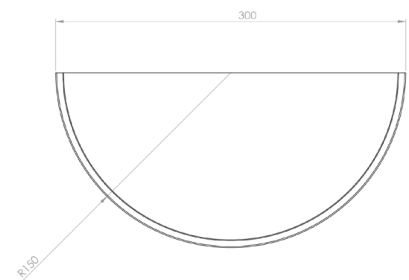

Luminario de pared arbotante

Pantalla en vidrio mate decorado
Cuerpo y garras en lámina de acero satín
30cm x 15cm | Uso interior
No incluye lámpara

LED: LED Integrado 5W | 600Lm
Foco LED: 20W