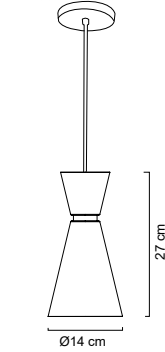

MX-CL8031/N
MX-CL8031/N/BULK

Empacado en bolsa
Caja Master 10 pzas.