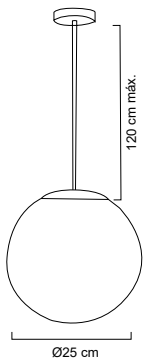

NUEVO
5cm + Grande

*Comparativa entre vidrios
MX-CL8002 y MX-CL8003*

MX-CL8015
MX-CL8015/CB
MX-CL8015/N
Vidrio: Ø25cm

MX-CL8003
MX-CL8003/CB
MX-CL8003/N
Vidrio: Ø25cm

MX-CL8014/N/R3
MX-CL8015/N/R3

Luminario colgante
Riel: 80cm