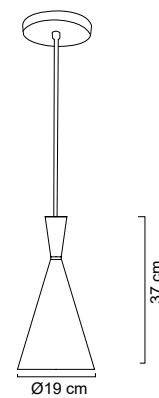

Luminario colgante

(B) Campana blanca, interior anodizado dorado, base metálica, cable blanco
(N) Campana negra, interior anodizado dorado, base metálica, cable negro
Ø 24.4cm | H 120cm | Uso interior
No incluye lámpara

Luminario colgante

Campana blanca, interior anodizado dorado, base metálica, cable blanco (B)
Campana negra, interior anodizado dorado, base metálica, cable negro (N)
Ø 19cm | H 120cm | Uso interior
No incluye lámpara