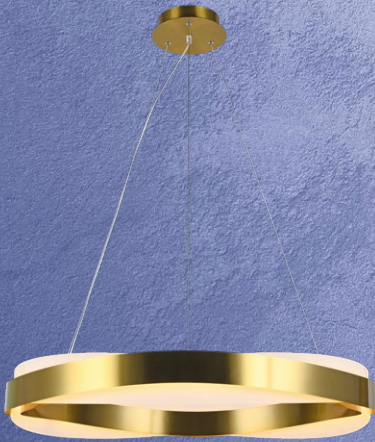

¡Luz a tu Medida!

SERIE FONTANA

THL9000/N
Aluminio
Negro + Dorado
L: 100 cm
Altura Cable: 250 cm
Altura Total: 265 cm
20W LED Integrado

SERIE VINCI

THL2213/GD
Aluminio + Acrílico /
Dorado
Diámetro: 80 cm
Altura Total: 200 cm
60W LED Integrado