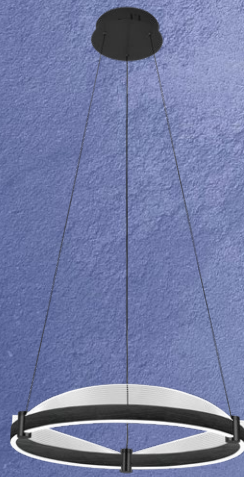

THL8005/N
Aluminio + Acrílico Negro
D: 50 cm
Altura Cable: 2450 cm
Altura Total: 245 cm
49W LED Integrado

SERIE VITALI