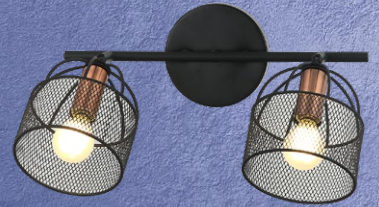

SERIE LAROSA

TH2816/2 N

Malla Metálica Negro + Antique
L: 36cm
Altura: 21cm
Base E26/E27
Incluye Focos 2x4W LED
3000K