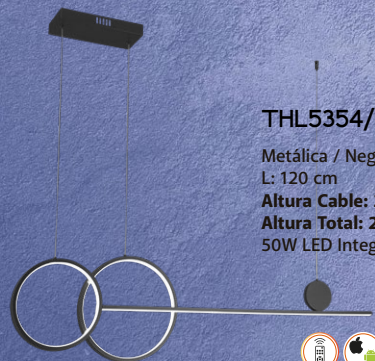

CATÁLOGO
2026

tecnolite[®]
HOME

¡Luz a tu Medida!

SERIE COLOMU

THL5353/N
Metálica / Negro
L: 120 cm
Altura Cable: 230 cm
Altura Total: 250 cm
28W LED Integrado

SERIE COLOMU

THL5353/GD
Metálica / Dorado
L: 120 cm
Altura Cable: 230 cm
Altura Total: 250 cm
28W LED Integrado

SERIE COLOMU

THL5354/GD
Metálica / Dorado
L: 120 cm
Altura Cable: 230 cm
Altura Total: 250 cm
50W LED Integrado

SERIE VITALI

THL76652 N
Aluminio Negro + Silicón
L: 110 cm
Altura Cable: 230 cm
Altura Total: 270 cm
50W LED Integrado

SERIE COLOMU

THL5354/N
Metálica / Negro
L: 120 cm
Altura Cable: 230 cm
Altura Total: 250 cm
50W LED Integrado

SERIE VITALI

THL8000/N
Aluminio + Acrílico Negro
D: 40+60+80 cm
Altura Cable: 280 cm
Altura Total: 290 cm
120W LED Integrado

SERIE VITALI

THL8005/N
Aluminio + Acrílico Negro
D: 50 cm
Altura Cable: 2450 cm
Altura Total: 245 cm
49W LED Integrado

SERIE VITALI

THL8001/N
Aluminio + Acrílico Negro
L: 100 cm
Altura Cable: 240 cm
Altura Total: 250 cm
75W LED Integrado