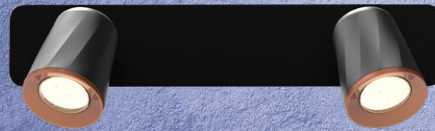

SERIE CLOE

THL141/1 N
Metálica / Acrílico
Negro + Cobre
D: 10 cm
L: 15 cm
4W LED Integrado
3000K

SERIE CLOE

THL141/2 N
Metálica / Acrílico
Negro + Cobre
A: 10 cm
L: 40 cm
2x4W LED Integrado
3000K

SERIE CLOE

THL141-3 N
Metálica / Acrílico
Negro + Cobre
L: 60 cm
Altura: 10 cm
3x4W LED Integrado
3000K

SERIE LUPO

THL143/1 N
Aluminio Negro
Pantallas Metálica
L: 9 cm
Altura: 12 cm
6W LED Integrado
6500K

SERIE LUPO

THL143/2 N
Aluminio Negro
Pantallas Metálica
L: 36 cm
Altura: 6 cm
2x6W LED
6500K

SERIE FLEX

THL190/M
Metálica / Negro
D: 14 cm
Altura: 31 cm
3 Intensidades de Luz
Enciende al Tacto
4W Led Integrado
3000K

SERIE LU

THL142/1 N
Metálica / Acrílico
Negro
D: 15 cm
Altura: 10 cm
4W LED Integrado
3000K

SERIE LU

THL142/2 N
Metálica / Acrílico
Negro
L: 40 cm
Altura: 10 cm
2X4W LED Integrado
3000K

SERIE FLEX

THL161/M
Metálica / Negro
L: 17 cm
Altura: 43 cm
3 Intensidades de Luz
Cargador USB
Enciende al Tacto
5W Led Integrado
3000K

SERIE LUNA

LUPA
5X

THL166/M
Metálica / Blanco
D: 18 cm
Altura: 37 cm + 37 cm
LUPA 5X / Sistema de Fijación
6W LED Integrado
3000K

SERIE FLEX

THL110/M
Metálica / Negro
D: 17 cm
Altura: 46 cm
3 Intensidades de Luz
Cargador Inalámbrico
4W Led Integrado
3000K

SERIE FLEX

THL162/1
Metálica / Negro
D: 10 cm
Altura: 34 cm
Cargador USB
4W Led Integrado
3000K