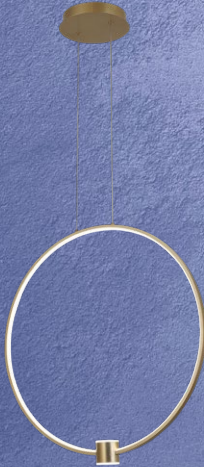

THL8084/GD
Aluminio Dorado
D: 40 cm
Altura Cable: 230 cm
Altura Total: 270 cm
34W LED Integrado