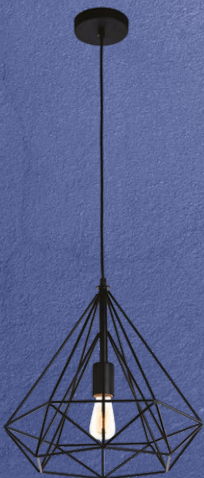

SERIE CABANNA

THI376-4
Metálica / Negro + Soga
L: 65 cm
Altura Cable: 180 cm
Altura: 215 cm
Base E26/E27
4x60W Max.
Incluye Focos
3000K

SERIE CABANNA

THI013/6
Metálica / Negro + Soga
D: 60 cm
Altura Cable: 100 cm
Altura Total: 150 cm
Base E26/E27
6x60W Max.
No Incluye Focos

SERIE MASSIM

TH3330/5 N
Metálica / Negro
E26/E27 5x60W
D: 30 cm
Altura Cable: 170 cm
Altura Total: 205 cm
Base E26/E27
60W Max.
Incluye Foco 40W
3000K

SERIE MASSIM

TH3330/C N
Metálica / Negro
D: 7 cm
Altura Cable: 170 cm
Altura Total: 205 cm
Base E26/E27
60W Max.
Incluye Foco 40W
3000K

SERIE MASSIM

TH3330/I N
Metálica / Negro
D: 7 cm
Altura: 35cm
Base E26/E27
60W Max.
Incluye Foco 40W
3000K

SERIE CAROLI

TH6610/8
Cristal / Antique
L: 80 cm
Altura Total: 90 cm
Base E12
Incluye Focos 8x4W LED
3000K

SERIE VOLIER

TH4070/N
Metálica / Negro
D: 40 cm
Altura Cable: 170 cm
Altura Total: 210 cm
Base E26/27
Incluye Foco 40W
3000K

SERIE INDUSTRIK

THV230/C
Metálica / Negro
Rústico + Soga
D: 12 cm
Altura Cable: 180 cm
Altura Total: 190 cm
Base E26/E27
Incluye Foco 40W

SERIE CAROLI

TH6610/3
Cristal / Antique
L: 50 cm
Altura Cable: 120 cm
Altura Total: 140 cm
Base E12
Incluye Focos 3x4W LED
3000K