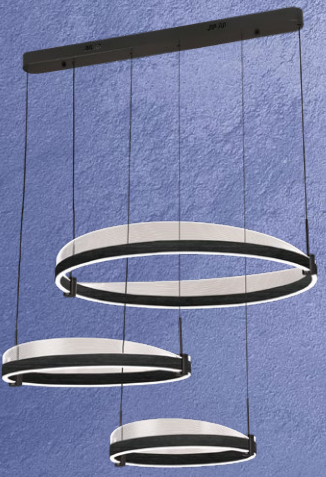

THL8000/N
Aluminio + Acrílico Negro
D: 40+60+80 cm
Altura Cable: 280 cm
Altura Total: 290 cm
120W LED Integrado

SERIE VITALI