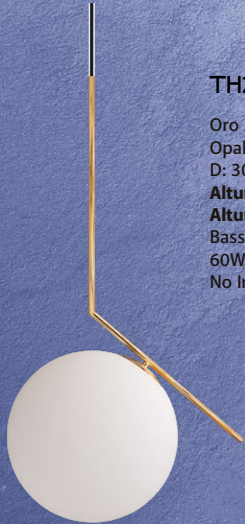

SERIE LUCIA

TH2750/C OL
Oro / Cristal Opalino
D: 30 cm
Altura Cable: 170 cm
Altura Total: 200 cm
Base E26/E27
60W Max.
No Incluye Foco

SERIE LUCIA