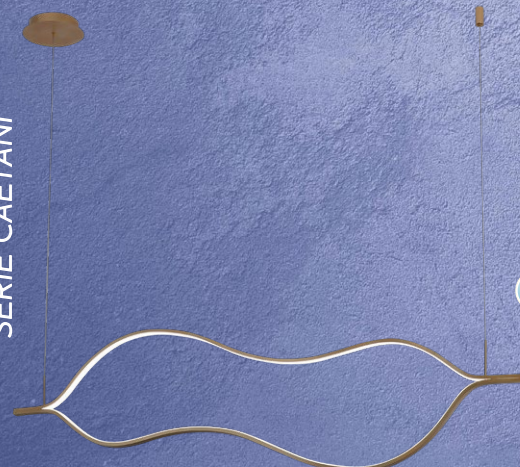

SERIE CAETANI

THL2500/N
Aluminio Negro
L: 150 cm
Altura Cable: 230 cm
Altura Total: 245 cm
60W LED Integrado

SERIE CAETANI

THL2500/GD
Aluminio Oro
L: 150 cm
Altura Cable: 230 cm
Altura Total: 245 cm
60W LED Integrado