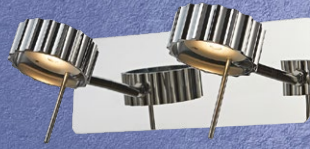

THL700/2 C

Metálica
Cromado
L: 28 cm
Altura: 162 cm
2x5W LED Integrado
3000K

SERIE FONTANA