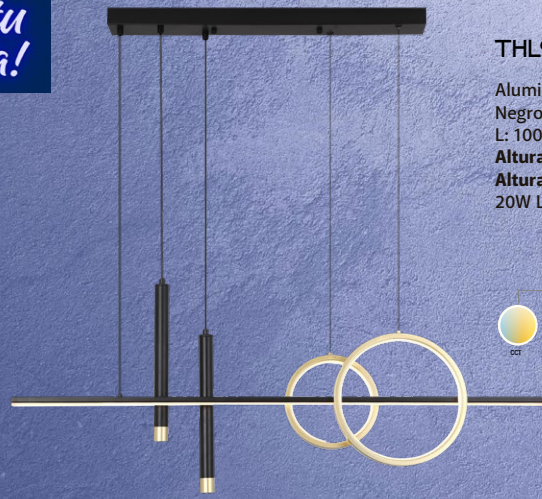

SERIE VITALI

THL8005/N
Aluminio + Acrílico Negro
D: 50 cm
Altura Cable: 2450 cm
Altura Total: 245 cm
49W LED Integrado

SERIE VITALI

THL8001/N
Aluminio + Acrílico Negro
L: 100 cm
Altura Cable: 240 cm
Altura Total: 250 cm
75W LED Integrado

SERIE CIRINA

THL8084/GD
Aluminio Dorado
D: 40 cm
Altura Cable: 230 cm
Altura Total: 270 cm
34W LED Integrado

SERIE FERRARA

THL811/7 GD
Aluminio + Acrílico
Dorado
D: 60 cm
Altura Cable: 220cm
Altura Total: 242cm
13x6W LED Integrado

¡Luz a tu Medida!

SERIE FONTANA

THL9000/N
Aluminio
Negro + Dorado
L: 100 cm
Altura Cable: 250 cm
Altura Total: 265 cm
20W LED Integrado

SERIE VINCI

THL2213/GD
Aluminio + Acrílico /
Dorado
Diámetro: 80 cm
Altura Total: 200 cm
60W LED Integrado