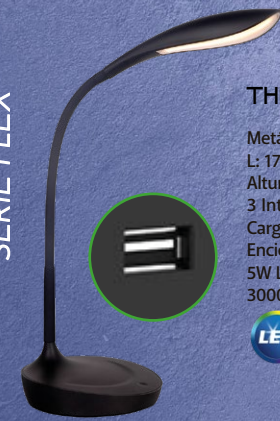

SERIE LU

THL142/1 N
Metálica / Acrílico
Negro
D: 15 cm
Altura: 10 cm
4W LED Integrado
3000K

SERIE LU

THL142/2 N
Metálica / Acrílico
Negro
L: 40 cm
Altura: 10 cm
2X4W LED Integrado
3000K

SERIE FLEX

THL161/M
Metálica / Negro
L: 17 cm
Altura: 43 cm
3 Intensidades de Luz
Cargador USB
Enciende al Tacto
5W Led Integrado
3000K

SERIE FLEX

THL162/1
Metálica / Negro
D: 10 cm
Altura: 34 cm
Cargador USB
4W Led Integrado
3000K

SERIE LUCIA

TH2750/C OL
Oro / Cristal Opalino
D: 30 cm
Altura Cable: 170 cm
Altura Total: 200 cm
Base E26/E27
60W Max.
No Incluye Foco