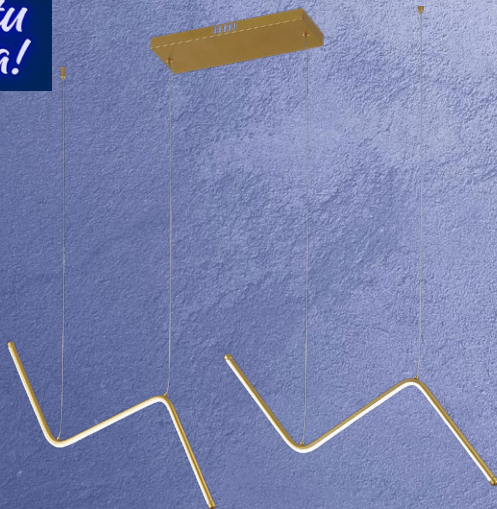

CATÁLOGO
2026

tecnolite[®]
HOME

¡Luz a tu Medida!

SERIE COLOMU

THL5353/N
Metálica / Negro
L: 120 cm
Altura Cable: 230 cm
Altura Total: 250 cm
28W LED Integrado

SERIE COLOMU

THL5353/GD
Metálica / Dorado
L: 120 cm
Altura Cable: 230 cm
Altura Total: 250 cm
28W LED Integrado