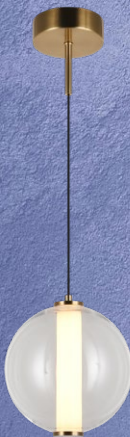

SERIE VITELLI

THL6000/C GD

Oro / Cristal
+ Acrílico
D: 21 cm
Altura Cable: 170 cm
Altura Total: 190 cm
7.5W LED Integrado
3000K