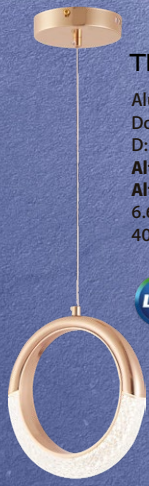

SERIE FERRARA

THL811/GD
Aluminio + Acrílico
Dorado
D: 20 cm
Altura Cable: 220cm
Altura Total: 242cm
6.6W LED Integrado
4000K