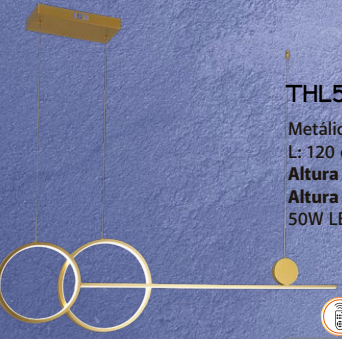

CATÁLOGO
2026

tecnolite[®]
HOME

¡Luz a tu Medida!

SERIE COLOMU

THL5353/N
Metálica / Negro
L: 120 cm
Altura Cable: 230 cm
Altura Total: 250 cm
28W LED Integrado

SERIE COLOMU

THL5353/GD
Metálica / Dorado
L: 120 cm
Altura Cable: 230 cm
Altura Total: 250 cm
28W LED Integrado

SERIE COLOMU

THL5354/GD
Metálica / Dorado
L: 120 cm
Altura Cable: 230 cm
Altura Total: 250 cm
50W LED Integrado

SERIE VITALI

THL76652 N
Aluminio Negro + Silicón
L: 110 cm
Altura Cable: 230 cm
Altura Total: 270 cm
50W LED Integrado

SERIE COLOMU

THL5354/N
Metálica / Negro
L: 120 cm
Altura Cable: 230 cm
Altura Total: 250 cm
50W LED Integrado

SERIE VITALI

THL8000/N
Aluminio + Acrílico Negro
D: 40+60+80 cm
Altura Cable: 280 cm
Altura Total: 290 cm
120W LED Integrado