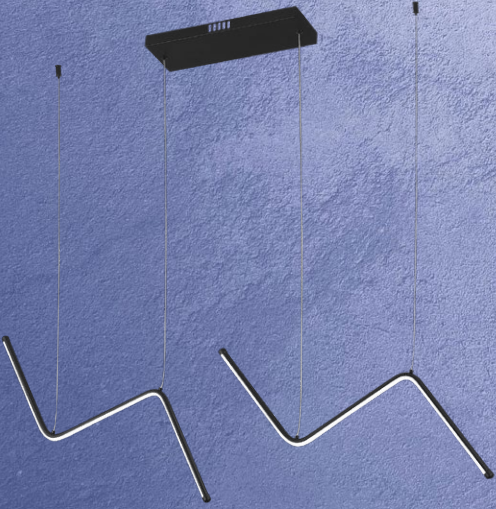

CATÁLOGO
2026

tecnolite[®]
HOME

¡Luz a tu Medida!

SERIE COLOMU

THL5353/N
Metálica / Negro
L: 120 cm
Altura Cable: 230 cm
Altura Total: 250 cm
28W LED Integrado

SERIE COLOMU

THL5353/GD
Metálica / Dorado
L: 120 cm
Altura Cable: 230 cm
Altura Total: 250 cm
28W LED Integrado

SERIE COLOMU

THL5354/GD
Metálica / Dorado
L: 120 cm
Altura Cable: 230 cm
Altura Total: 250 cm
50W LED Integrado

SERIE VITALI

THL76652 N
Aluminio Negro + Silicón
L: 110 cm
Altura Cable: 230 cm
Altura Total: 270 cm
50W LED Integrado