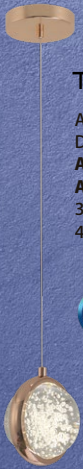

SERIE ESFERI

THL4003 C/GD
Aluminio + Cristal Oro
D: 10 cm
Altura Cable: 235 cm
Altura Total: 245 cm
3W LED Integrado
4000K