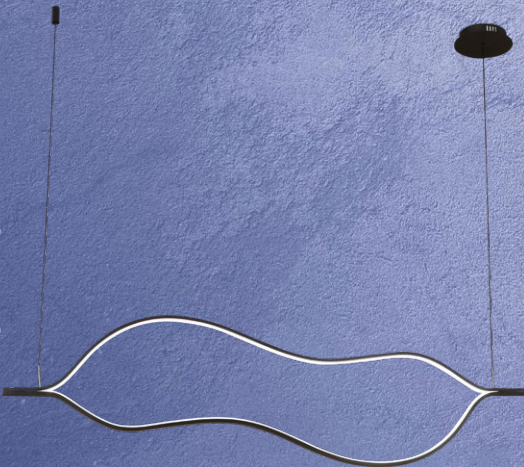

SERIE CAETANI

THL2500/N
Aluminio Negro
L: 150 cm
Altura Cable: 230 cm
Altura Total: 245 cm
60W LED Integrado

SERIE CAETANI

THL2500/GD
Aluminio Oro
L: 150 cm
Altura Cable: 230 cm
Altura Total: 245 cm
60W LED Integrado