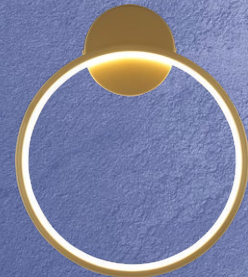

THL40314/GD

Aluminio / Oro
D: 30 cm
Altura: 35cm
19W LED Integrado
4000K

SERIE ONIS