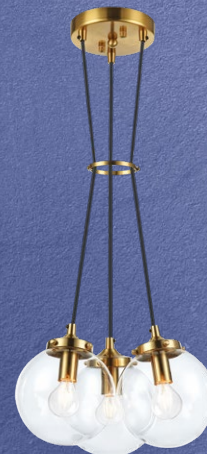

TH4070/N
Metálica / Negro
D: 40 cm
Altura Cable: 170 cm
Altura Total: 210 cm
Base E26/27
Incluye Foco 40W
3000K

SERIE INDUSTRIK

THV230/C
Metálica / Negro
Rústico + Soga
D: 12 cm
Altura Cable: 180 cm
Altura Total: 190 cm
Base E26/E27
Incluye Foco 40W

SERIE CAROLI