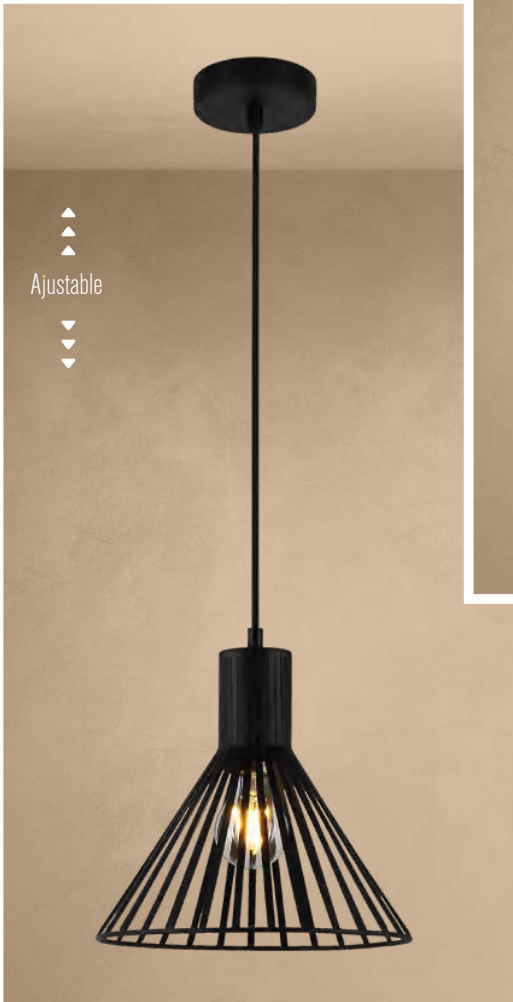

◀ 5010 SN

Material: Metal
Acabado: Negro + Satín
60W
E26/E27
A.: 120 cm Max.
Ø: 22 cm

Familia
ARA

1235 N ▶

Material: Metal
Acabado: Negro
60W Max.
E26/E27
A.: 120 cm Max.
Ø: 25 cm
Incluye Foco Vintage

▲
▲
▲
Ajustable
▼
▼
▼

◀ **1225 N**

Material: Metal
Acabado: Negro
60W Max.
E26/E27
A.: 120 cm Max.
Ø: 25 cm
Incluye Foco Vintage

▲
▲
▲
Ajustable
▼
▼
▼

◀ **1245 N**

Material: Metal
Acabado: Negro
60W Max.
E26/E27
A.: 120 cm Max.
Ø: 25 cm
Incluye Foco Vintage