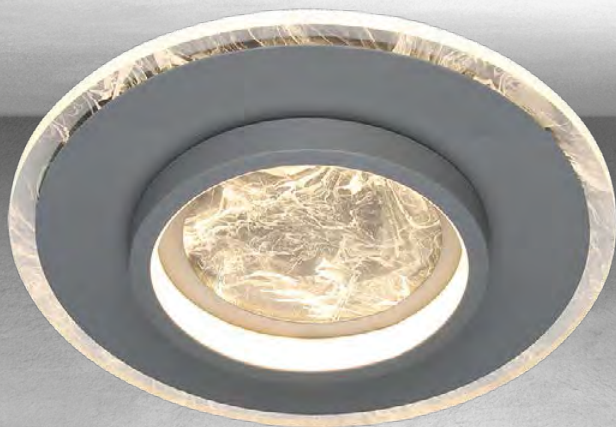

5307 L/P

Material: Hierro + Aluminio
Acabado: Gris
27W LED
A.: 4 cm
Ø: 30 cm