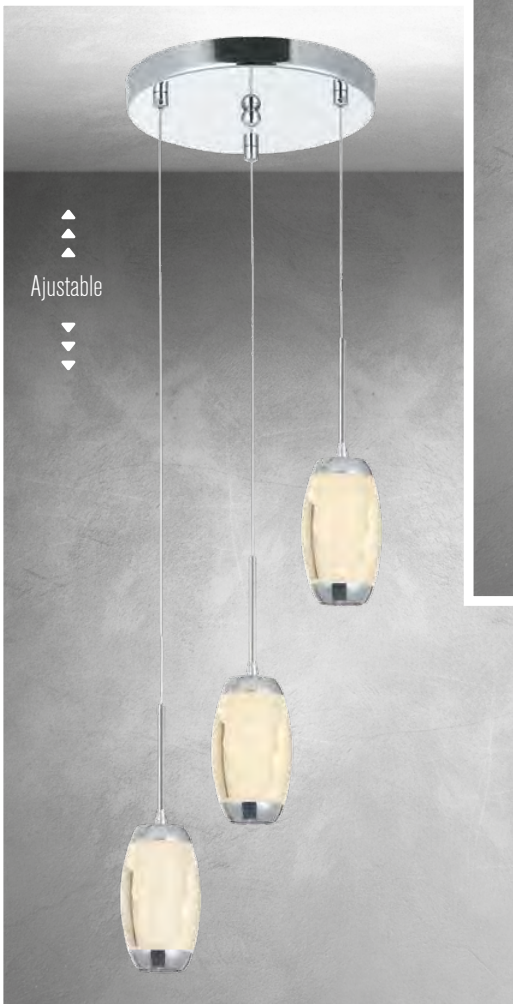

10 cm

9 cm

▲
1527 L/2
Material: Acrílico
Acabado: Cromo
10W LED
A.: 12 cm
L.: 30 cm

▲
1527 L/1
Material: Acrílico
Acabado: Cromo
5W LED
A.: 10 cm
L.: 10 cm

Familia
MAYA

2916 L/1 ▶

Material: Acrílico
Acabado: Cromo
5W LED
3000 K
A.: 12 cm
L.: 18 cm

▲
▲
▲
Ajustable
▼
▼
▼

◀ **2916 L/C**

Material: Acrílico
Acabado: Cromo
5W LED
3000 K
A.: 120 cm Max.
Ø: 8 cm

▲
▲
▲
Ajustable
▼
▼
▼

◀ **2916 L/3**

Material: Acrílico
Acabado: Cromo
3 x 5W LED
3000 K
A.: 250 cm Max.
Ø: 30 cm