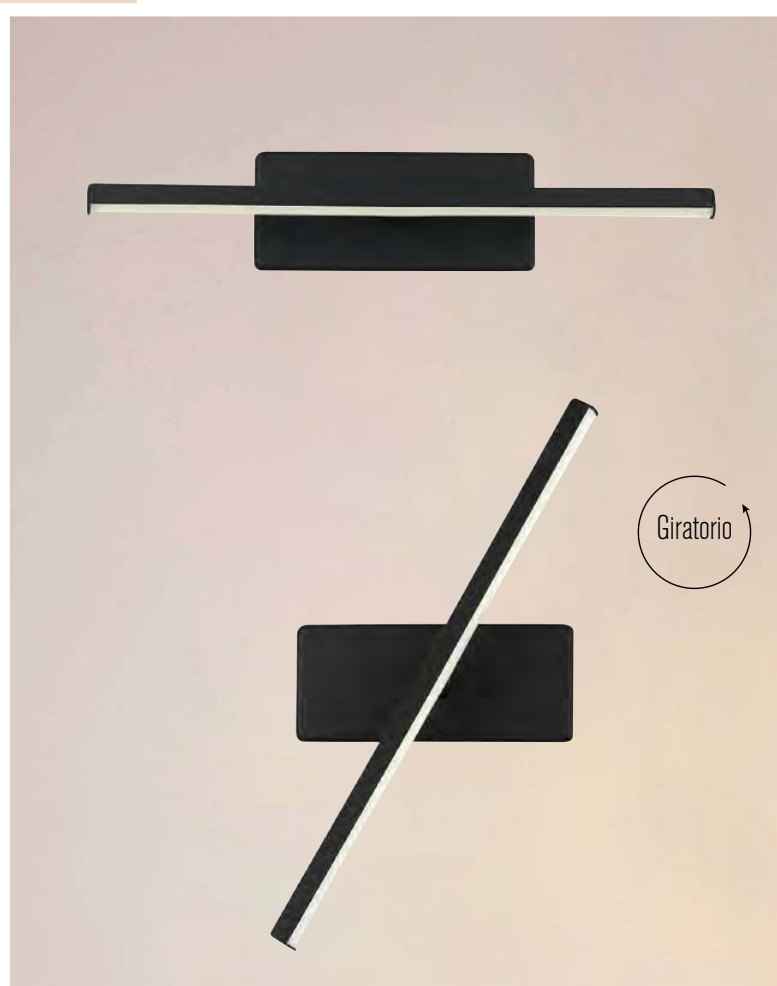

Familia
FREGOSO

2222 L/1 ▶

Material: Metal
Acabado: Negro
5W LED
A: 6 cm
L: 30 cm