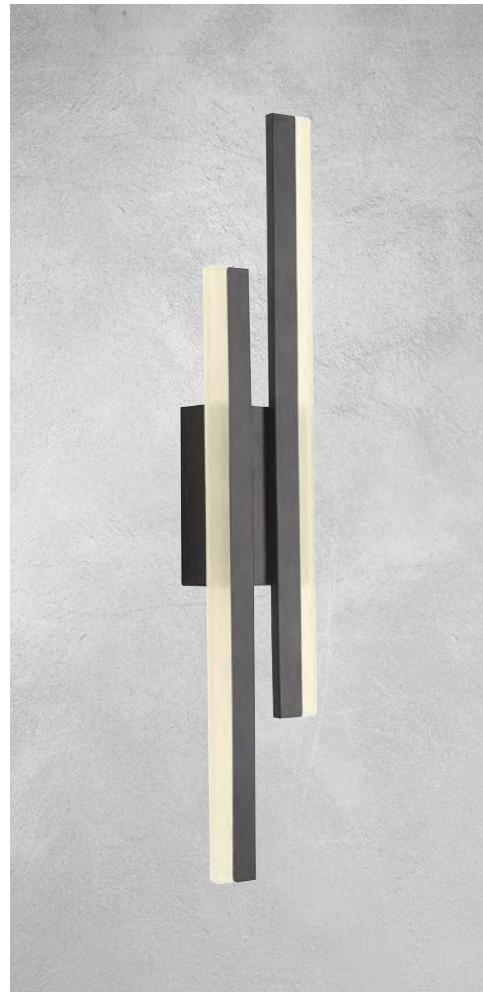

Familia
MATT

4320-1 ▶
Material: Metal + Madera
Acabado: Negro
60W Max.
E26/E27
A: 33 cm
L: 23 cm

Familia
ALFONSI

2224 L/1 ▶

Material: Metal
Acabado: Negro
6W LED
4000 K
A.: 48 cm
L.: 8 cm

Familia
ARGENTO

◀ **2221 L/1**