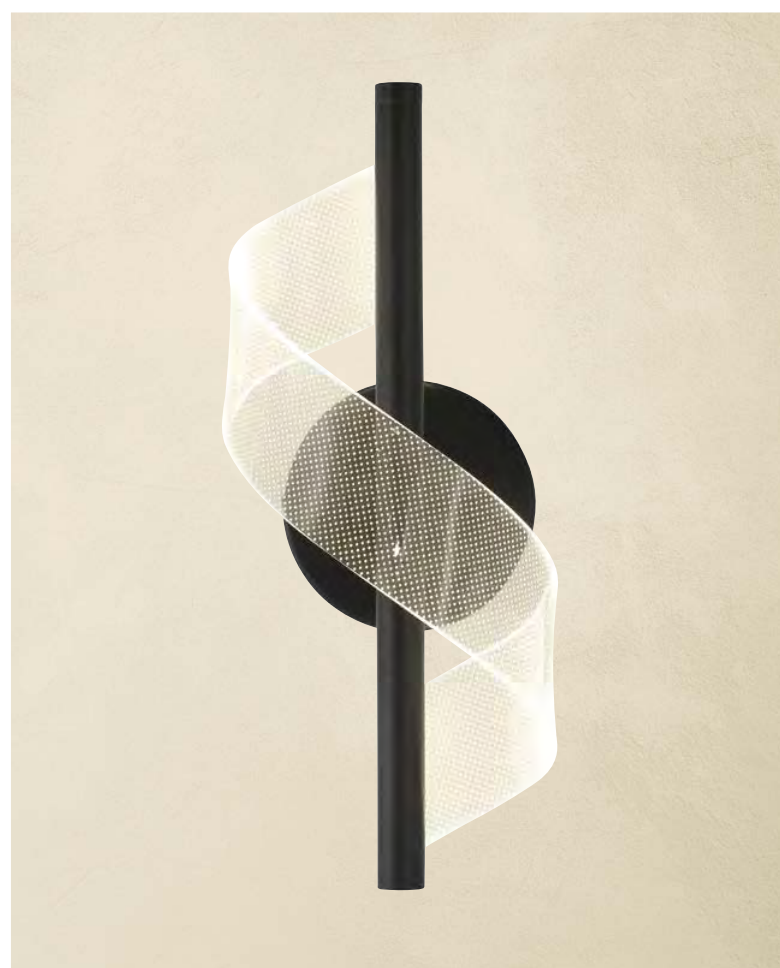

2226 L/B ▶
Material: Acrílico
Acabado: Negro
6W LED
A.: 30 cm
L.: 13 cm