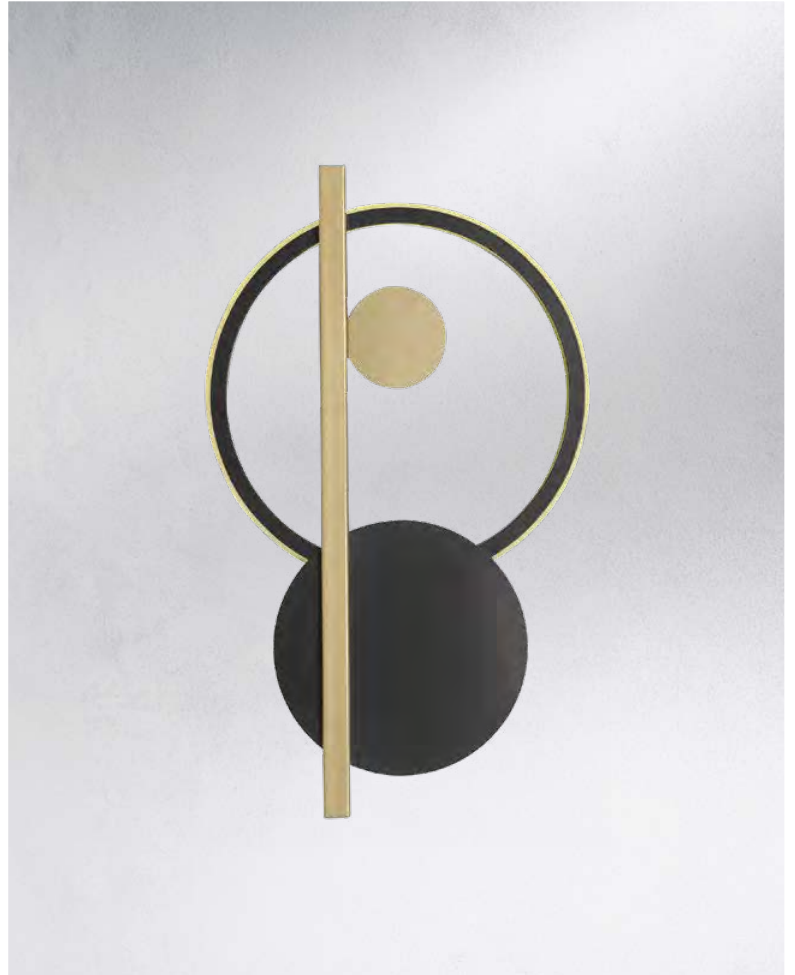

Familia
ZANNIER

1023 L/N ▶

Material: Aluminio
Acabado: Negro / Oro
10W LED
A.: 34 cm
L.: 22 cm

◀ **1024 L/N**

Material: Aluminio
Acabado: Negro / Oro
10W LED
A.: 26 cm
L.: 60 cm