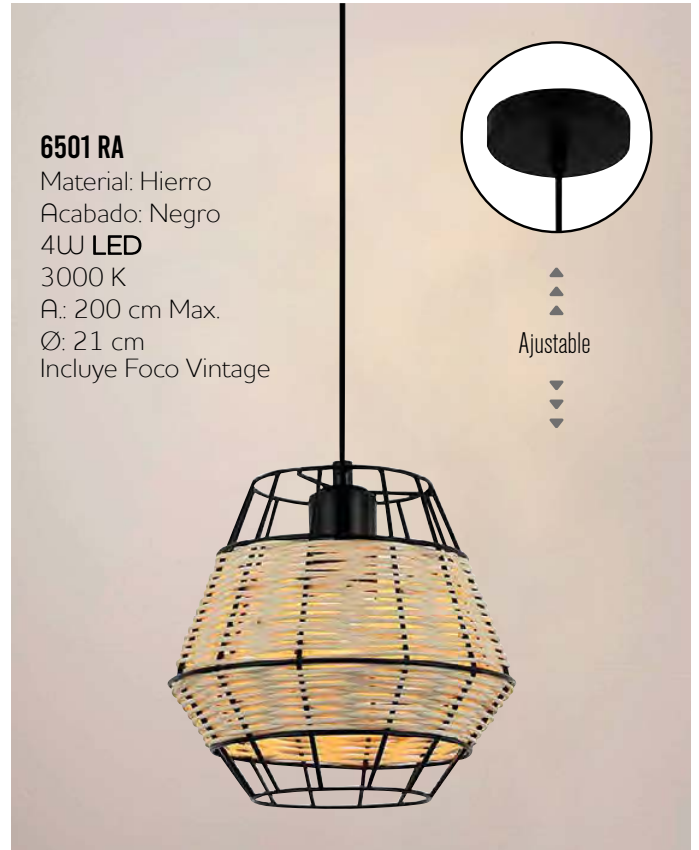

Acabado: Oro

230W **LED**

A.: 300 cm Max.

L.: 30 + 40 + 60 + 80 + 100 + 120 cm

Ø: 120 cm Máx.

Familia
MASINI

▲
▲
▲
Ajustable
▼
▼
▼

2010 L/N

Material: Metal
Acabado: Negro + Cobre
60W
E26/E27
A.: 120 cm Max.
Ø: 30 cm

Familia
ASGARD

◀ **4580-3**

Material: Metal
Acabado: Negro + Rejilla
3 x 60W LED
E26/E27
A.: 120 cm Max.
Ø: 30 cm
Incluye Foco Vintage

Familia
GONZAGA

1415/SM ▶

Material: Cristal
Acabado: Humo
4W LED
A.: 200 cm Max.
Ø: 15 cm
Incluye Foco Vintage

◀ **1414/SM**

Material: Cristal
Acabado: Humo
4W LED
A.: 200 cm Max.
Ø: 24 cm
Incluye Foco Vintage

◀ **1413/SM**

Material: Cristal
Acabado: Humo
4W LED
A.: 200 cm Max.
Ø: 21 cm
Incluye Foco Vintage

Familia
NATURE

6504 RA ▶

Material: Hierro
Acabado: Ocre
40W
A.: 250 cm Max.
Ø: 40 cm
Incluye Foco Vintage