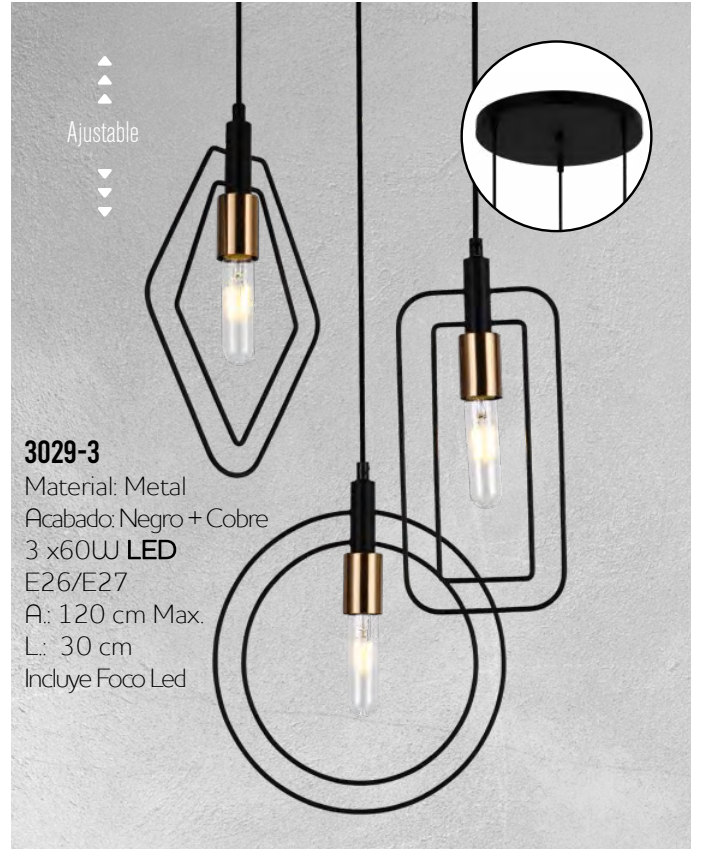

◀ **1225 N**

Material: Metal
Acabado: Negro
60W Max.
E26/E27
A.: 120 cm Max.
Ø: 25 cm
Incluye Foco Vintage

▲
▲
▲
Ajustable
▼
▼
▼

◀ **1245 N**

Material: Metal
Acabado: Negro
60W Max.
E26/E27
A.: 120 cm Max.
Ø: 25 cm
Incluye Foco Vintage

Familia
ARA

◀ **4518 N**
Material: Metal + Soga
Acabado: Negro
60W Max.
E26/E27
A.: 120 cm Max.
Ø: 20 cm
Incluye Foco Vintage

Familia
COSMO

3045 N ▶
Material: Metal
Acabado: Negro
60W Max.
E26/E27
A.: 120 cm Max.
Ø: 45 cm

Familia
LUNA

2030 L/N
Material: Metal + Cristal
Opalino
Acabado: Negro
5W LED
3000 K
A.: 120 cm Max.
L.: 30 cm

2030 L/AN
Material: Metal + Cristal
Opalino
Acabado: Oro Antique
5W LED
3000 K
A.: 120 cm Max.
L.: 30 cm

Familia
DEGLI

Familia
ATENAS

Familia
MOBILE

Familia
CLOE

Familia
LEIZA

4580-1 ▶

Material: Metal
Acabado: Negro + Rejilla
60W LED
E26/E27
A.: 120 cm Max.
Ø: 12 cm
Incluye Foco Vintage

6330 N