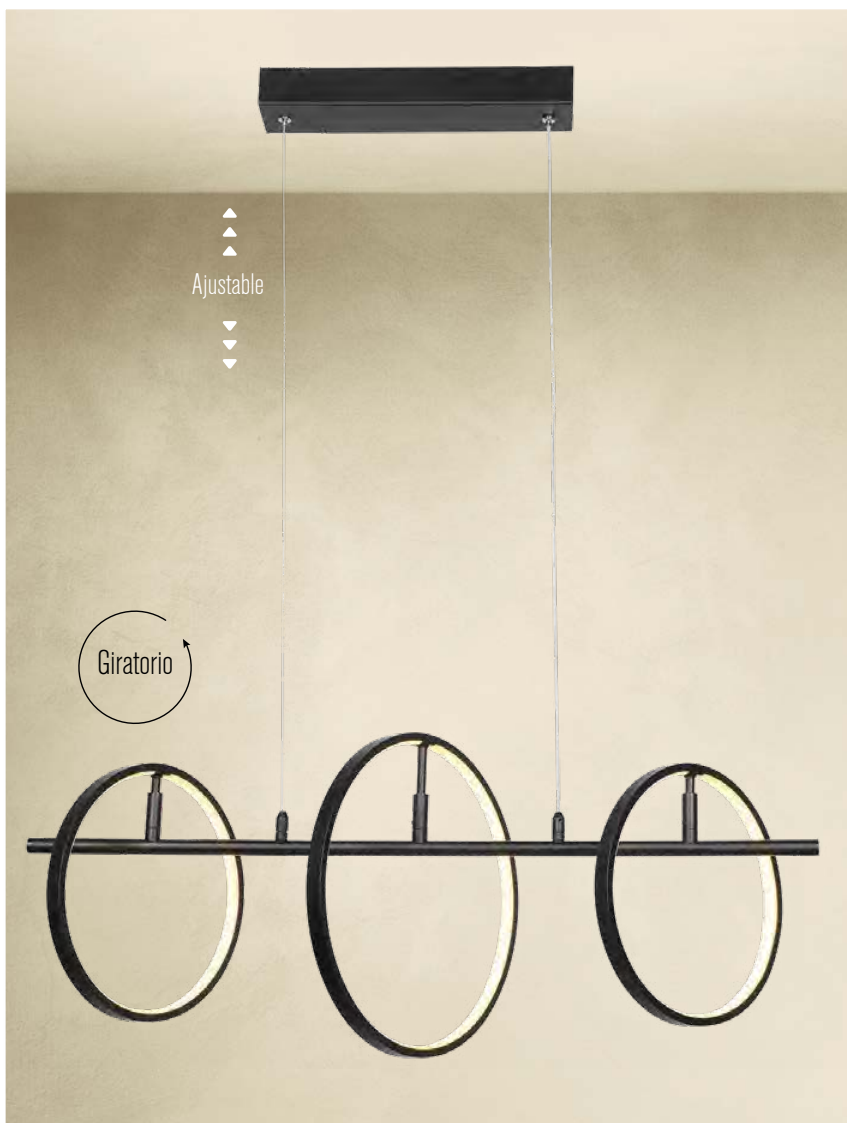

Familia

CIRILLO

L 41911 N ▶

Material: Aluminio
Acabado: Negro
12W LED
3000 K
A.: 250 cm Max.
L.: 30 cm

L 43903 N

Material: Aluminio
Acabado: Negro
3x14W LED
3000 K
A.: 250 cm Max.
L.: 80 cm

L 71901 N ▶

Material: Aluminio
Acabado: Negro
12W LED
3000 K
A.: 28 cm
L.: 30 cm