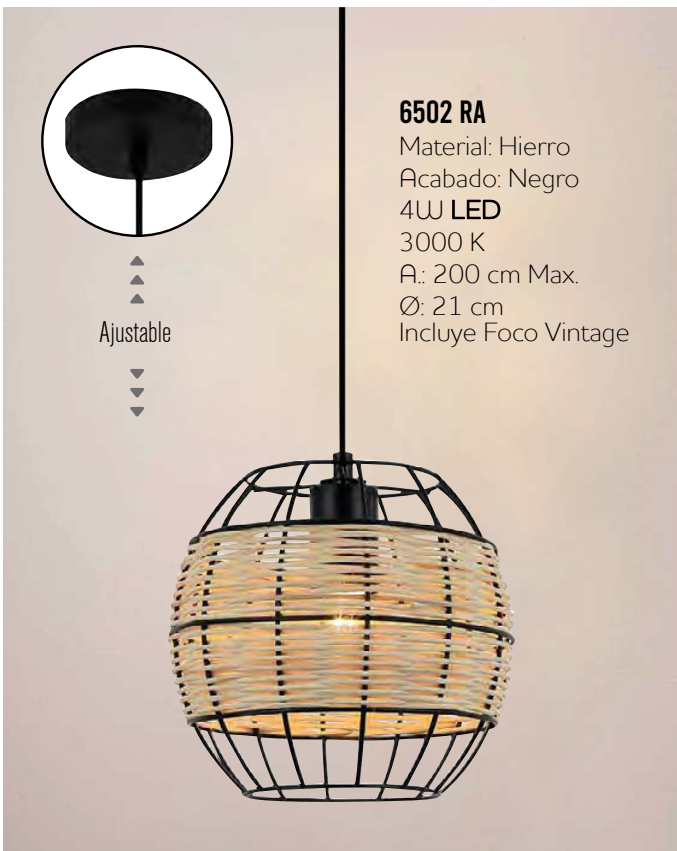

Material: Metal
Acabado: Negro + Cobre
60W
E26/E27
A.: 120 cm Max.
Ø: 30 cm

Familia
ASGARD

◀ **4580-3**

Material: Metal
Acabado: Negro + Rejilla
3 x 60W LED
E26/E27
A.: 120 cm Max.
Ø: 30 cm
Incluye Foco Vintage

Familia
GONZAGA

1415/SM ▶

Material: Cristal
Acabado: Humo
4W LED
A.: 200 cm Max.
Ø: 15 cm
Incluye Foco Vintage

◀ **1414/SM**

Material: Cristal
Acabado: Humo
4W LED
A.: 200 cm Max.
Ø: 24 cm
Incluye Foco Vintage

◀ **1413/SM**

Material: Cristal
Acabado: Humo
4W LED
A.: 200 cm Max.
Ø: 21 cm
Incluye Foco Vintage

Familia
NATURE

6504 RA ▶

Material: Hierro
Acabado: Ocre
40W
A.: 250 cm Max.
Ø: 40 cm
Incluye Foco Vintage