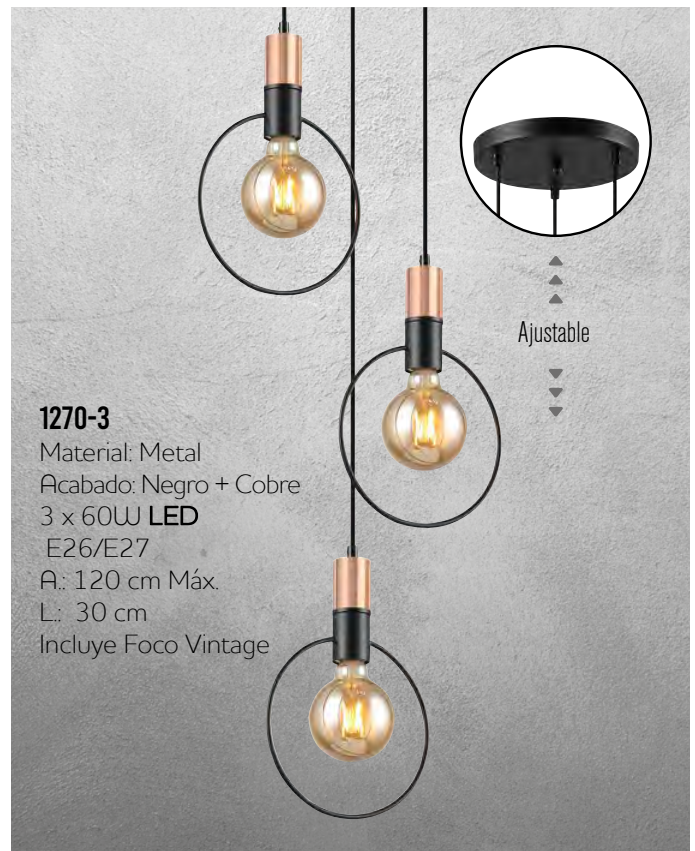

Familia
ATENAS