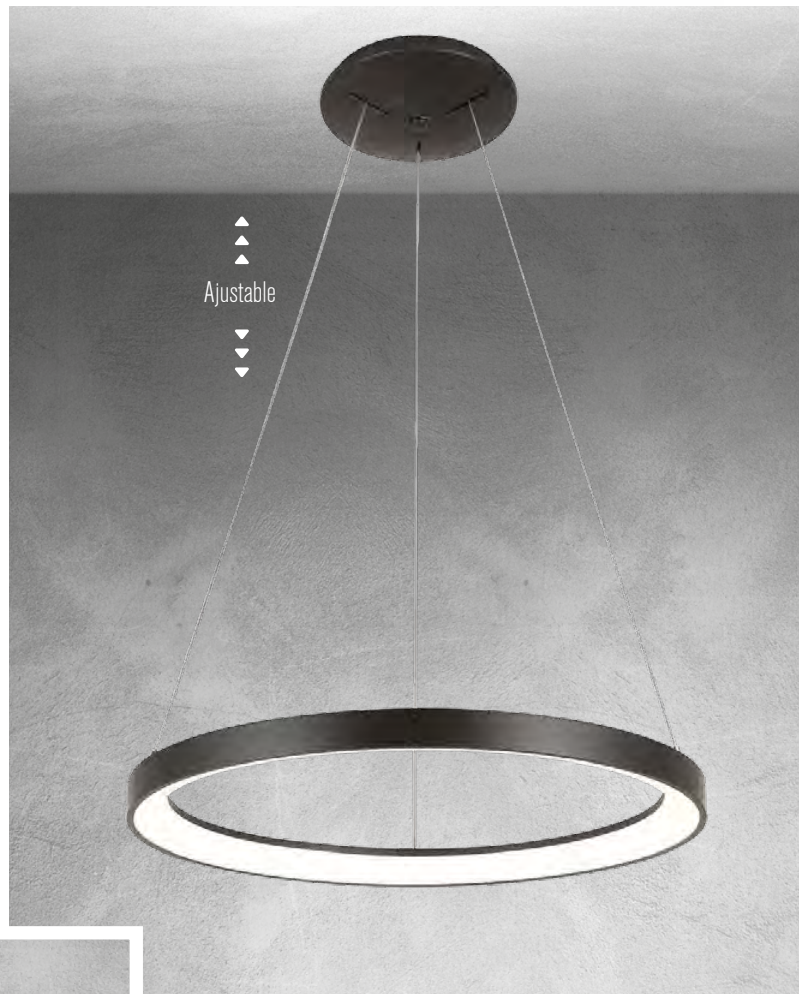

◀ **5024 L/N**

Material: Metal
Acabado: Negro
45W LED
A.: 120 cm Max.
L.: 70 cm

Familia
VESSA

5026 L/N

Material: Metal
Acabado: Negro ▶
45W LED
3000 K
A.: 120 cm Max.
L.: 50 cm

8080 L/N ▶

Material: Aluminio
Acabado: Negro
58W LED
A.: 250 cm Max.
Ø: 58 cm