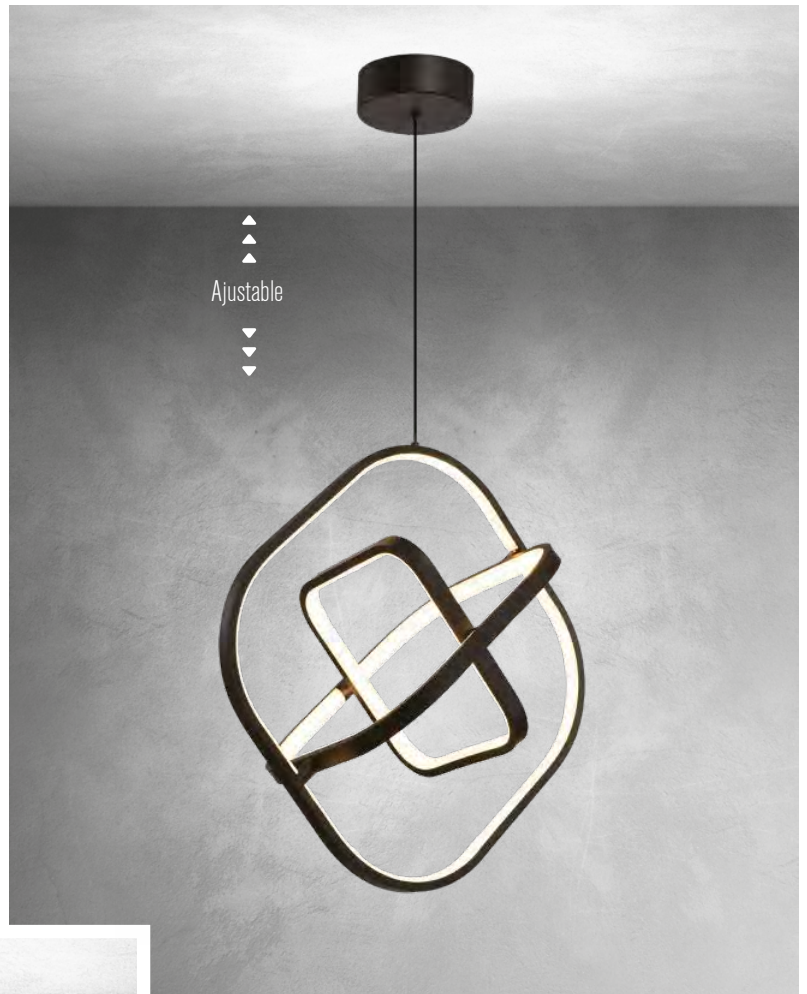

Acabado: Oro

230W **LED**

A.: 300 cm Max.

L.: 30 + 40 + 60 + 80 + 100 + 120 cm

Ø: 120 cm Máx.

Familia
MASINI

▲
▲
▲
Ajustable
▼
▼
▼

2010 L/N

Material: Concreto Metal
Acabado: Negro
80W LED
A.: 250 cm Max.
L.: 20 cm + 25 cm
Ø: 40 cm Máx.

Familia
FOSSATI

◀ **5211 L/N**

Material: Metal
Acabado: Negro
45W LED
A: 250 cm Max.
Ø: 46 cm

Familia
BERTONI

5353 L/GD ▶
Material: Aluminio + Acrílico
Acabado: Oro
38W LED
A: 250 cm Max.
Ø: 40 cm

5028 L/N ▶

Material: Metal
Acabado: Negro
45W LED
A.: 120 cm Max.
L.: 41 cm

Familia

VESSA

◀ **5022 L/N**

Material: Metal
Acabado: Negro
45W LED
3000 K
A.: 120 cm Max.
L.: 50 cm