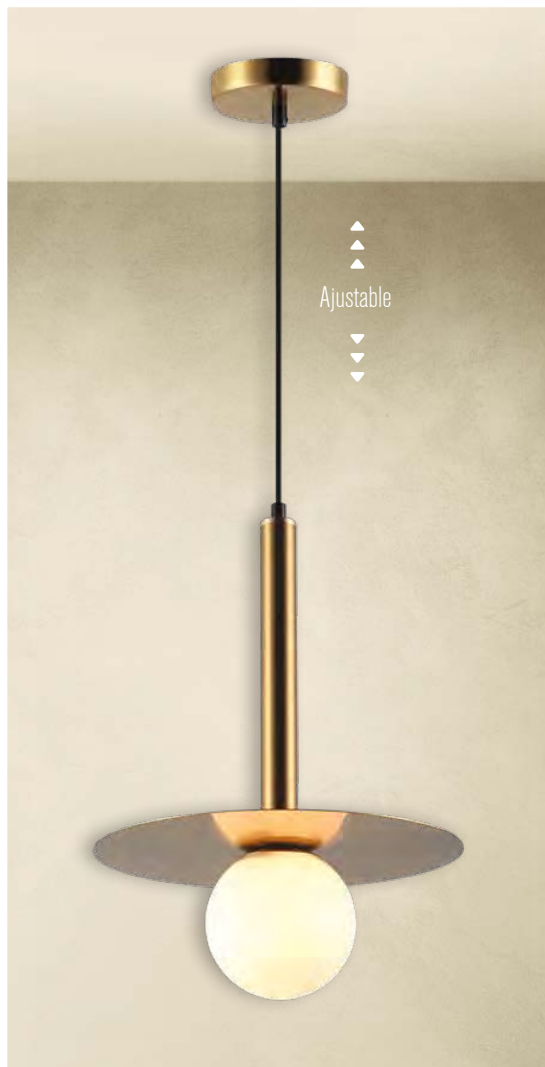

- ◀ **6003 BA**
Material: Hierro
Acabado: Negro
4W LED
3000 K
A.: 200 cm Max.
L.: 50 cm

Familia
ISIS

Familia
ATIK

Familia
FIONA

◀ **3030 0L**
Material: Opalino
Acabado: Oro / Cristal
60W LED
E26/E27
A: 120 cm Max.
Ø: 30 cm
Incluye Foco Led