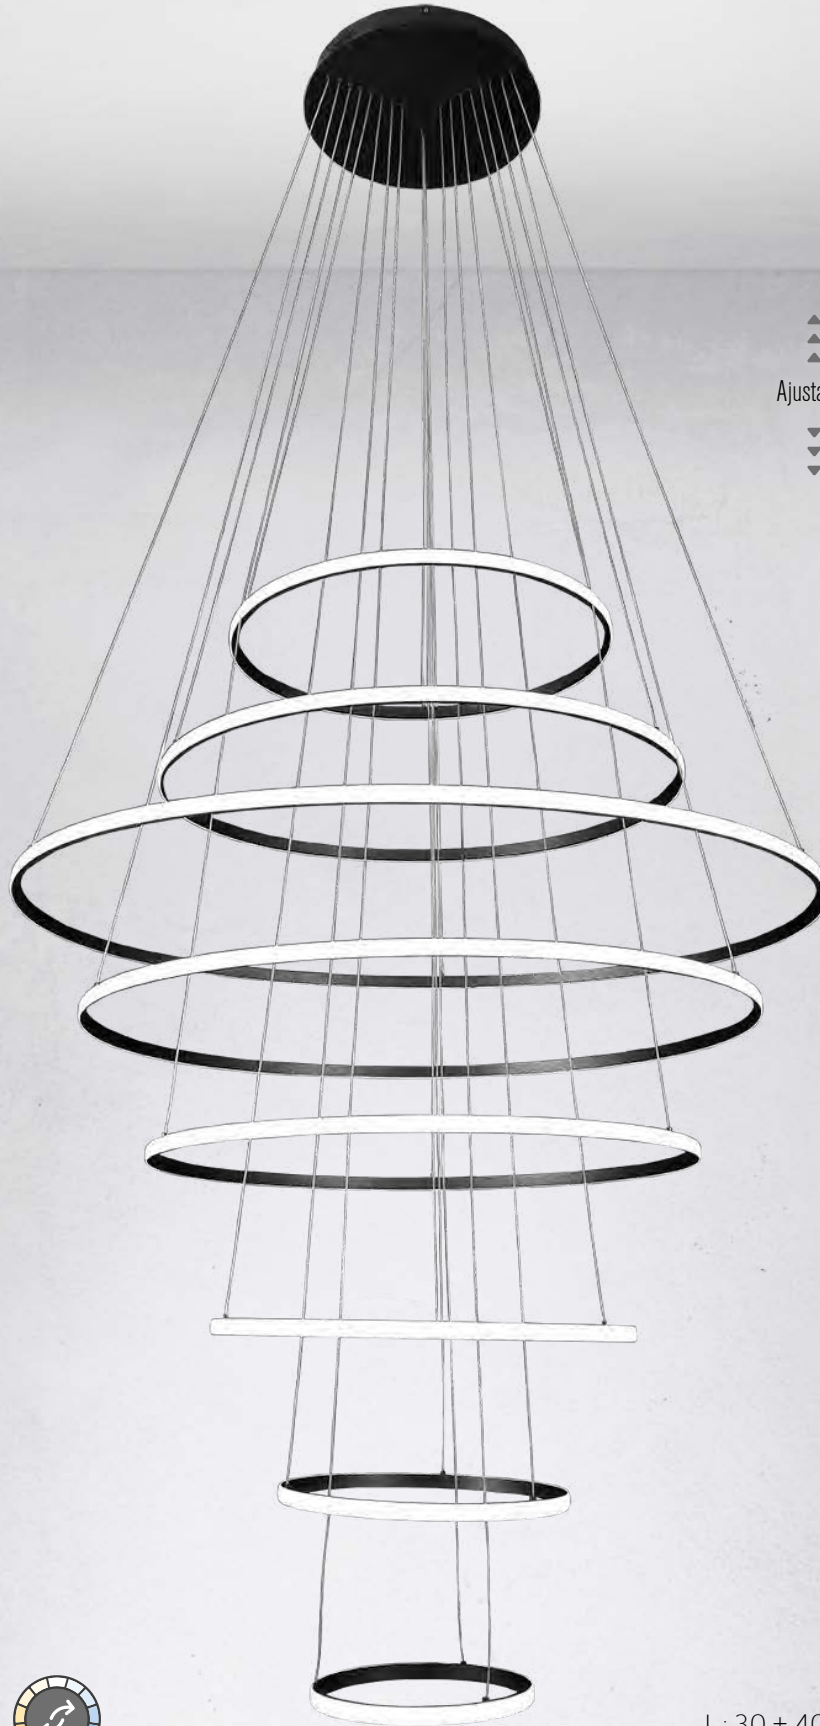

Familia

BRIENNO

▲
▲
▲
Ajustable
▼
▼
▼

9090 L/N

Material: Aluminio

Acabado: Negro

230W LED

A.: 300 cm Max.

L.: 30 + 40 + 60 + 80 + 100 + 120 cm

Ø: 120 cm Máx.