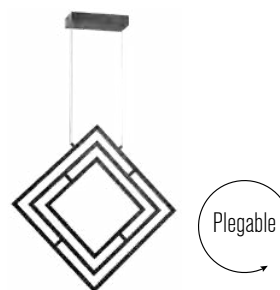

◀ **5024 L/N**

Material: Metal
Acabado: Negro
45W LED
A.: 120 cm Max.
L.: 70 cm

Familia
VESSA

5026 L/N

Material: Metal
Acabado: Negro ▶
45W LED
3000 K
A.: 120 cm Max.
L.: 50 cm