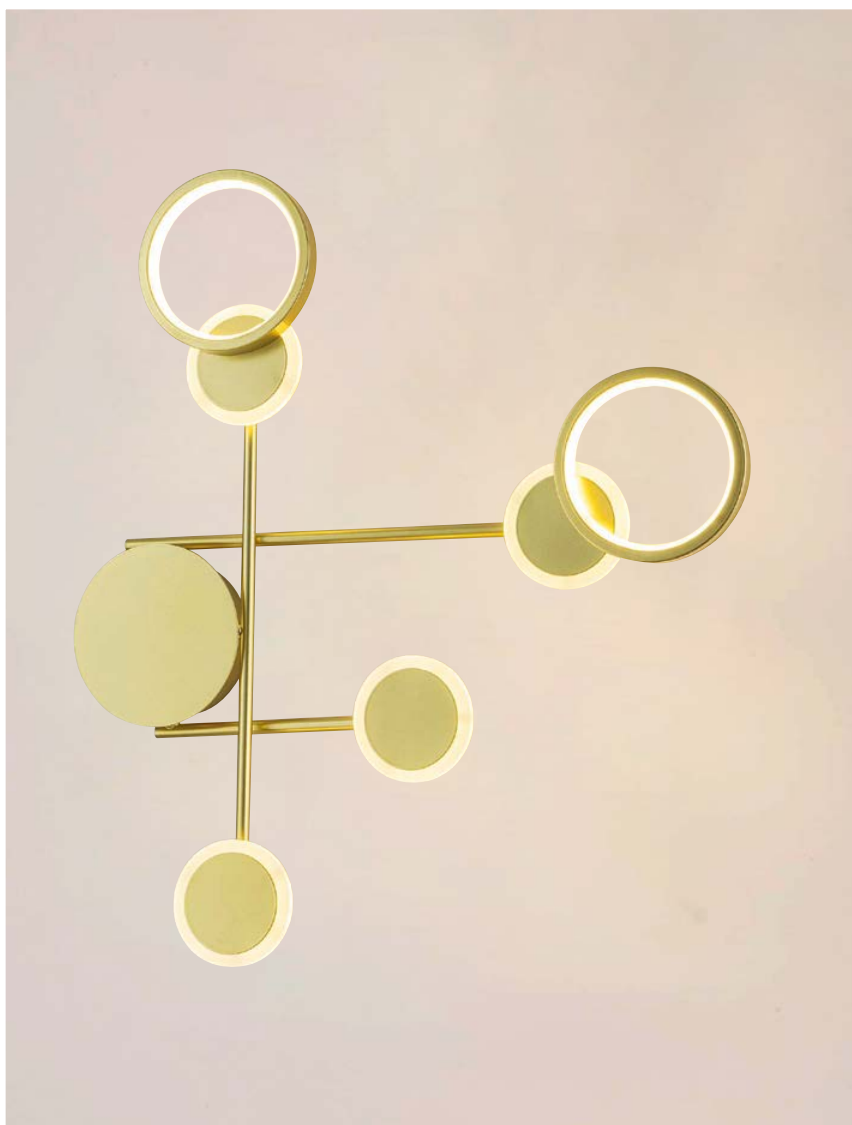

Familia
PINTO

1018 L/GD ▶

Material: Aluminio / Acrílico
Acabado: Oro
16W LED
A.: 78 cm
L.: 15 cm