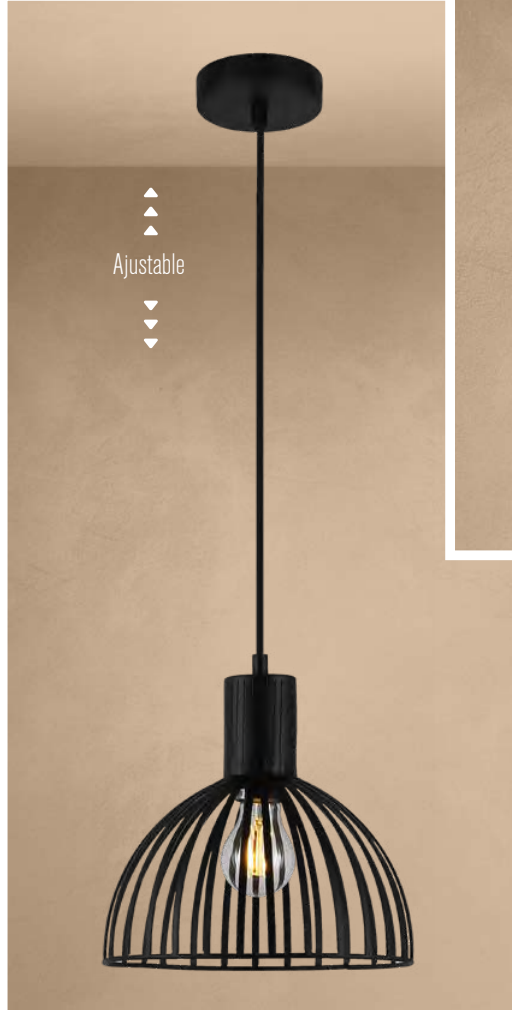

◀ 5010 SN

Material: Metal
Acabado: Negro + Satín
60W
E26/E27
A.: 120 cm Max.
Ø: 22 cm

Familia
ARA

1235 N ▶

Material: Metal
Acabado: Negro
60W Max.
E26/E27
A.: 120 cm Max.
Ø: 25 cm
Incluye Foco Vintage

▲
▲
▲
Ajustable
▼
▼
▼

◀ **1225 N**

Material: Metal
Acabado: Negro
60W Max.
E26/E27
A.: 120 cm Max.
Ø: 25 cm
Incluye Foco Vintage

▲
▲
▲
Ajustable
▼
▼
▼

◀ **1245 N**

Material: Metal
Acabado: Negro
60W Max.
E26/E27
A.: 120 cm Max.
Ø: 25 cm
Incluye Foco Vintage