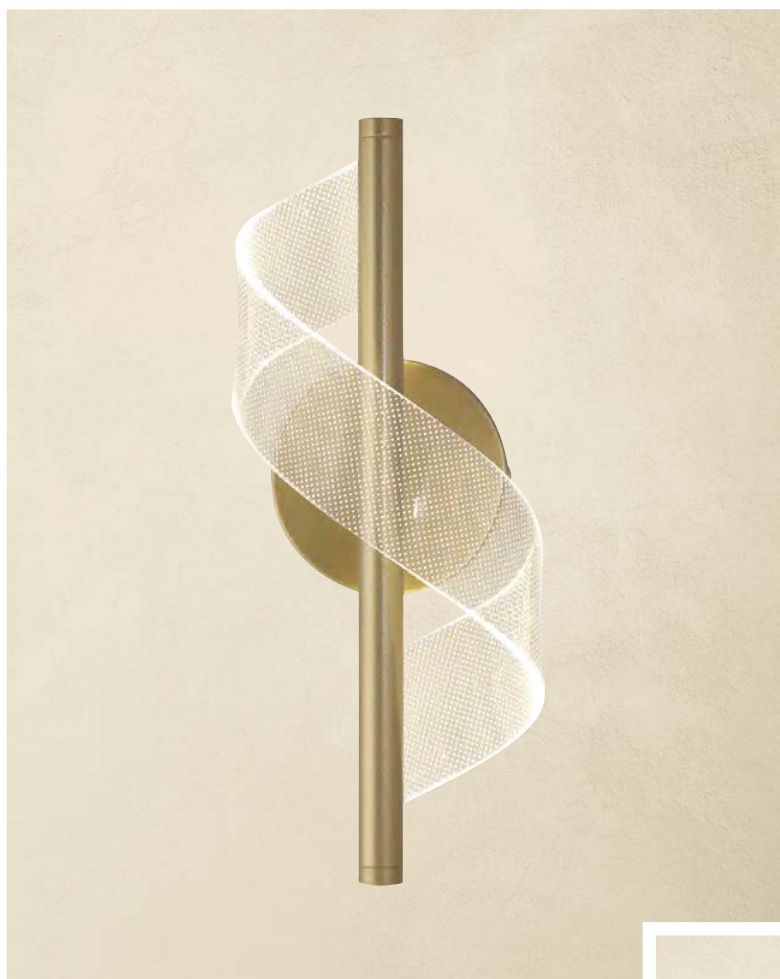

◀ **2226 L/GD**
Material: Acrílico
Acabado: Oro
6W LED
A.: 30 cm
L.: 13 cm

Familia
CERULLI