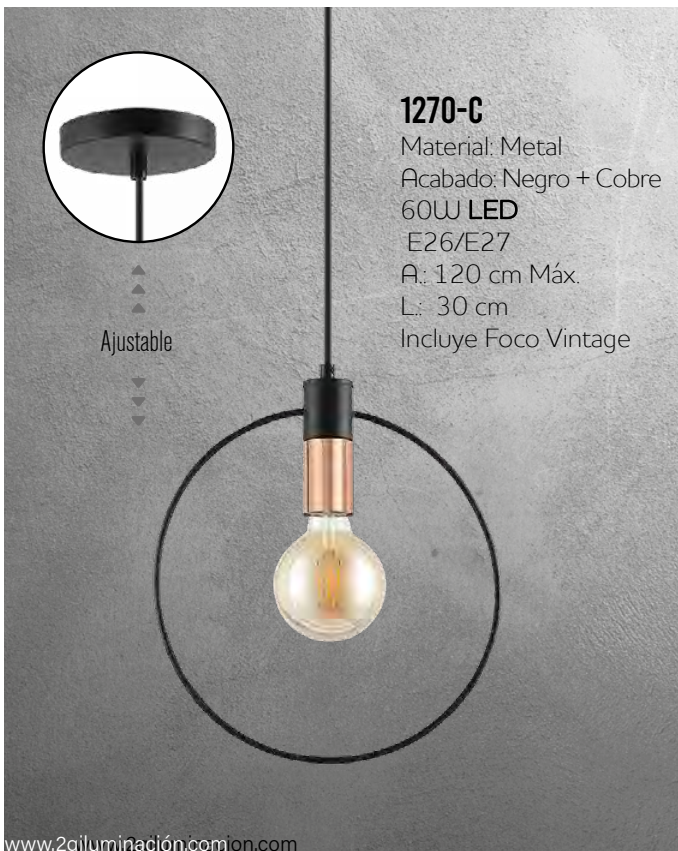

◀ **1225 N**

Material: Metal
Acabado: Negro
60W Max.
E26/E27
A.: 120 cm Max.
Ø: 25 cm
Incluye Foco Vintage

▲
▲
▲
Ajustable
▼
▼
▼

◀ **1245 N**

Material: Metal
Acabado: Negro
60W Max.
E26/E27
A.: 120 cm Max.
Ø: 25 cm
Incluye Foco Vintage

Familia
ARA

◀ **4518 N**
Material: Metal + Soga
Acabado: Negro
60W Max.
E26/E27
A.: 120 cm Max.
Ø: 20 cm
Incluye Foco Vintage

Familia
COSMO

3045 N ▶
Material: Metal
Acabado: Negro
60W Max.
E26/E27
A.: 120 cm Max.
Ø: 45 cm

Familia
LUNA

2030 L/N
Material: Metal + Cristal
Opalino
Acabado: Negro
5W LED
3000 K
A.: 120 cm Max.
L.: 30 cm

2030 L/AN
Material: Metal + Cristal
Opalino
Acabado: Oro Antique
5W LED
3000 K
A.: 120 cm Max.
L.: 30 cm

Familia
DEGLI

Familia
ATENAS

Familia
MOBILE

Familia
CLOE

Familia
LEIZA

4580-1 ▶

Material: Metal
Acabado: Negro + Rejilla
60W LED
E26/E27
A.: 120 cm Max.
Ø: 12 cm
Incluye Foco Vintage

6330 N