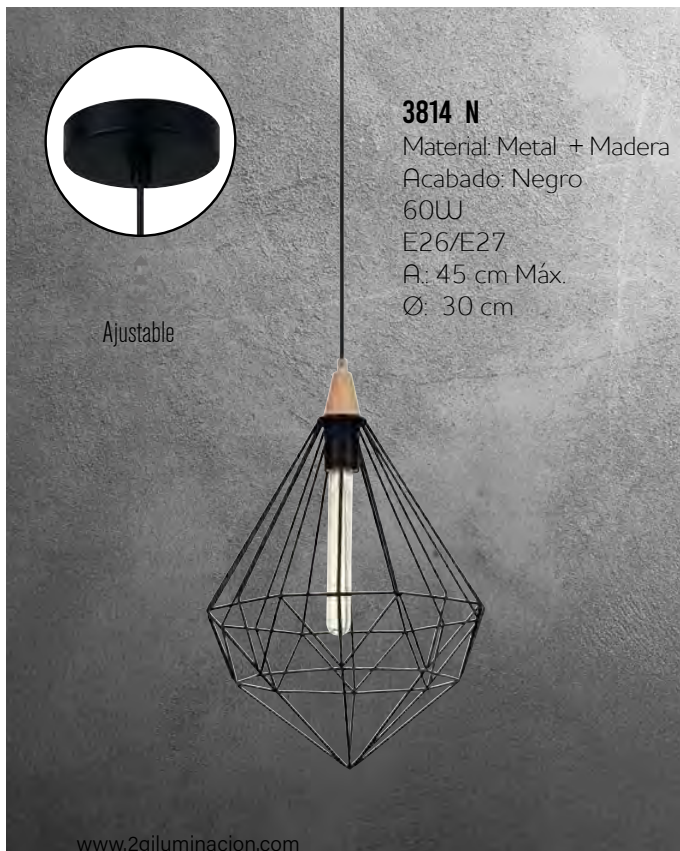

Familia

LUME

◀ **1037-C**

Material: Metal
Acabado: Negro + Antique
60W LED
E26/E27
A.: 120 cm Max.
L.: 13 cm
Incluye Foco Led

Familia

TALITA

3815 N

Material: Metal + Madera
Acabado: Negro
60W
E26/E27
A.: 50 cm Máx.
L.: 23 cm

1037-1

Material: Metal
Acabado: Negro + Antique
60W LED
E26/E27
A.: 40 cm
L.: 13 cm
Incluye Foco Led

Familia
TALITA

Familia
PIZZI

Familia
ARO

5140 L/C
Material: Cristal
Humo
Acabado: Cromo
15W LED
3000 K
A.: 100 cm Max.
L.: 36 cm

Ajustable

Familia
ENIF

6132 N
Material: Metal + Crista Opalino
Acabado: Negro + Oro
60W Max.
E26/E27
A.: 120 cm Max.
L.: 32 cm

Ajustable

Familia
ESIS

1220 N
Material: Metal
Acabado: Negro
60W Max.
E26/E27
A.: 120 cm Max.
Ø: 20 cm
Incluye Foco Vintage

Ajustable

Familia
ÁTOMO

3051 N
Material: Metal + Soga
Acabado: Negro + Cromo
+ Oro
60W Max.
E26/E27
A.: 120 cm Max.
L.: 30 cm

Ajustable

Familia
ENOK

1025 N
Material: Metal
Acabado: Negro
60W
E26/E27
A.: 120 cm Max.
Ø: 25 cm