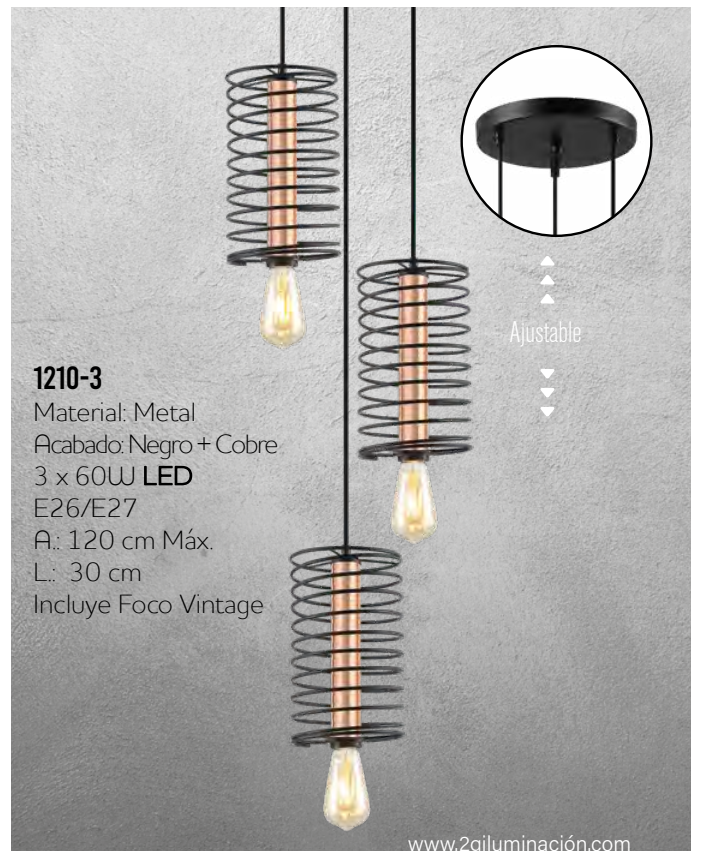

◀ **1225 N**

Material: Metal
Acabado: Negro
60W Max.
E26/E27
A.: 120 cm Max.
Ø: 25 cm
Incluye Foco Vintage

▲
▲
▲
Ajustable
▼
▼
▼

◀ **1245 N**

Material: Metal
Acabado: Negro
60W Max.
E26/E27
A.: 120 cm Max.
Ø: 25 cm
Incluye Foco Vintage

Familia
LUNA

2030 L/N
Material: Metal + Cristal
Opalino
Acabado: Negro
5W LED
3000 K
A.: 120 cm Max.
L.: 30 cm

2030 L/AN
Material: Metal + Cristal
Opalino
Acabado: Oro Antique
5W LED
3000 K
A.: 120 cm Max.
L.: 30 cm

Familia
DEGLI

Familia
ATENAS

Familia
MOBILE

Familia
CLOE

Familia
LEIZA

4580-1 ▶

Material: Metal
Acabado: Negro + Rejilla
60W LED
E26/E27
A.: 120 cm Max.
Ø: 12 cm
Incluye Foco Vintage

6330 N

Material: Metal
Acabado: Negro + Cobre
60W
E26/E27
A.: 120 cm Max.
Ø: 30 cm

Familia
ASGARD

◀ **4580-3**

Material: Metal
Acabado: Negro + Rejilla
3 x 60W LED
E26/E27
A.: 120 cm Max.
Ø: 30 cm
Incluye Foco Vintage