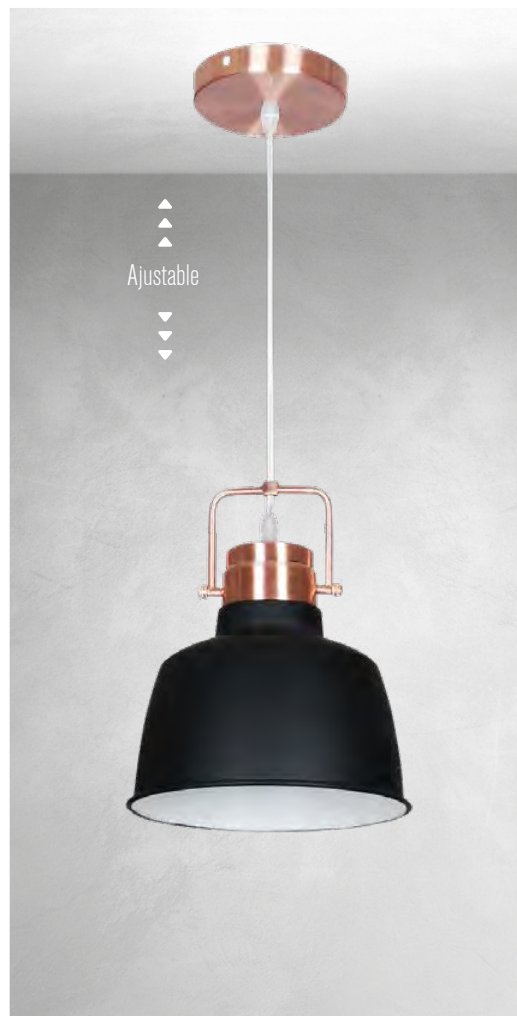

Familia

MIRAM

5010 CN ▶

Material: Metal
Acabado: Negro + Cobre
60W
E26/E27
A.: 120 cm Max.
Ø: 22 cm

◀ 5010 CB

Material: Metal
Acabado: Blanco + Cobre
60W
E26/E27
A.: 120 cm Max.
Ø: 22 cm