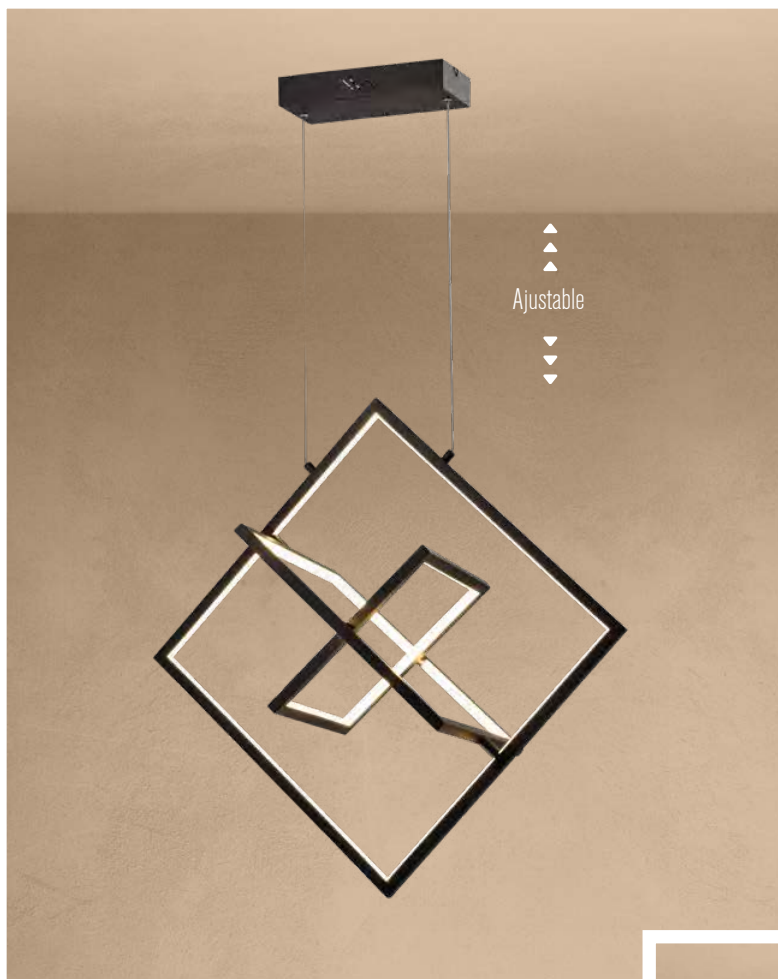

5353 L/GD ▶
Material: Aluminio + Acrílico
Acabado: Oro
38W LED
A: 250 cm Max.
Ø: 40 cm

5028 L/N ▶

Material: Metal
Acabado: Negro
45W LED
A.: 120 cm Max.
L.: 41 cm

Familia

VESSA

◀ **5022 L/N**

Material: Metal
Acabado: Negro
45W LED
3000 K
A.: 120 cm Max.
L.: 50 cm