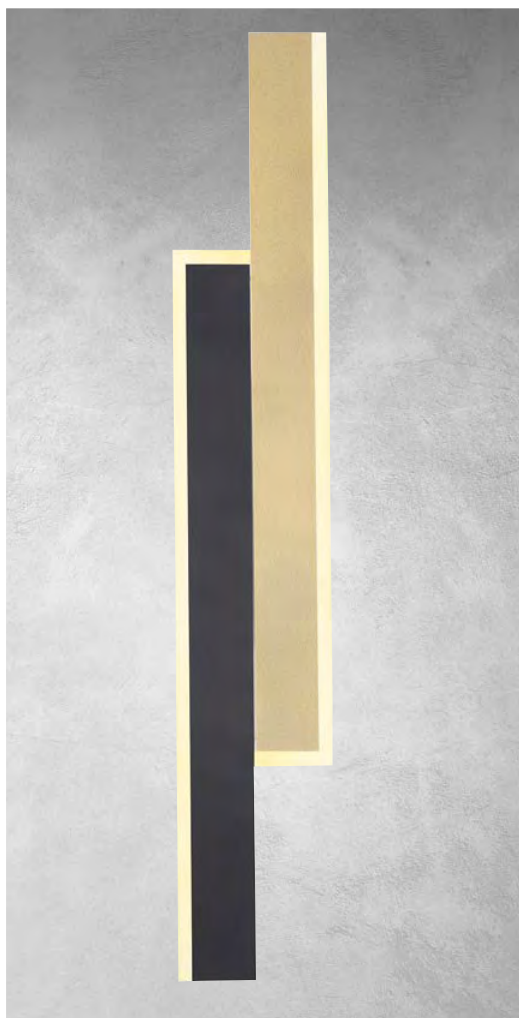

◀ **2193 L/GN**
Material: Acrílico
Acabado: Oro / Negro
8W LED
A.: 70 cm
L.: 10 cm