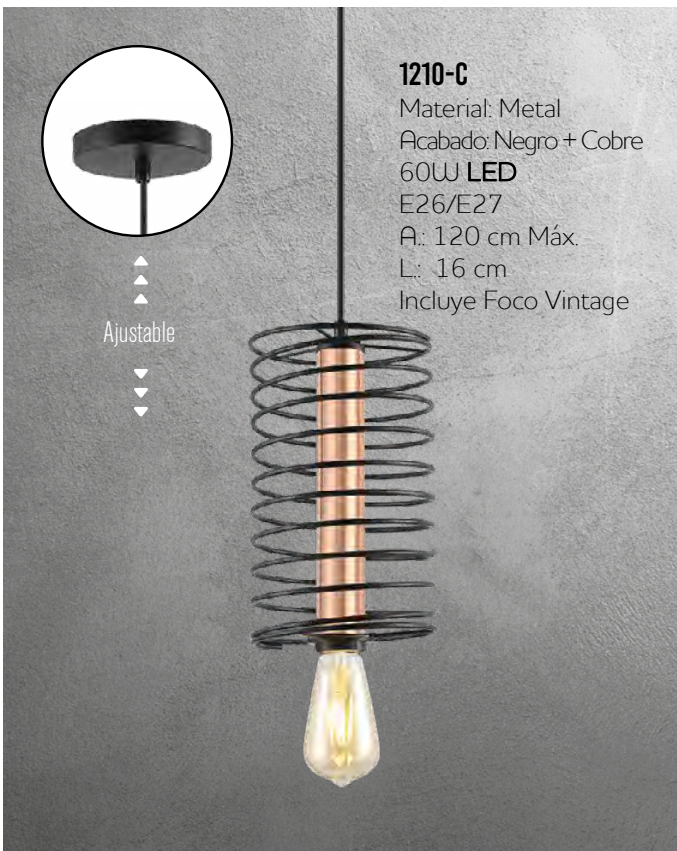

Familia
DEGLI

Familia
ATENAS

Familia
MOBILE

Familia
CLOE

Familia
LEIZA

4580-1 ▶

Material: Metal
Acabado: Negro + Rejilla
60W LED
E26/E27
A.: 120 cm Max.
Ø: 12 cm
Incluye Foco Vintage

6330 N