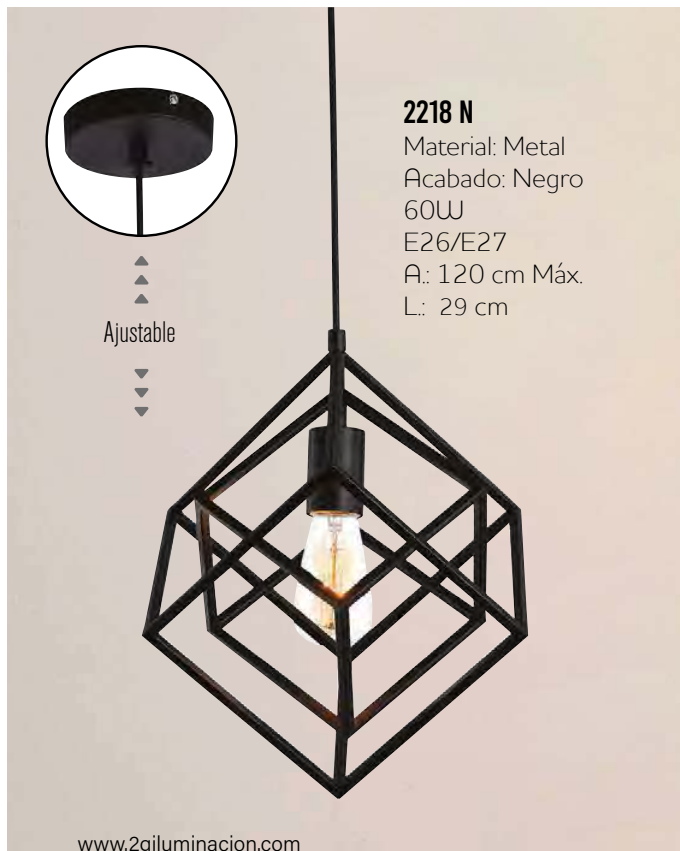

Ajustable

Familia
ENIF

6132 N
Material: Metal + Crista Opalino
Acabado: Negro + Oro
60W Max.
E26/E27
A.: 120 cm Max.
L.: 32 cm

Ajustable

Familia
ESIS

1220 N
Material: Metal
Acabado: Negro
60W Max.
E26/E27
A.: 120 cm Max.
Ø: 20 cm
Incluye Foco Vintage

Ajustable

Familia
ÁTOMO

3051 N
Material: Metal + Soga
Acabado: Negro + Cromo
+ Oro
60W Max.
E26/E27
A.: 120 cm Max.
L.: 30 cm

Ajustable

Familia
ENOK

1025 N
Material: Metal
Acabado: Negro
60W
E26/E27
A.: 120 cm Max.
Ø: 25 cm

Familia
ALIOTH

3460 N
Material: Metal
Acabado: Negro + Cobre
60W
E26/E27
A.: 120 cm Max.
Ø: 36 cm

Familia
ESIS

2218 N
Material: Metal
Acabado: Negro
60W
E26/E27
A.: 120 cm Máx.
L.: 29 cm

Familia
TAO

1421 N
Material: Metal
Acabado: Negro
60W Max.
E26/E27
A.: 120 cm Max.
Ø: 60 cm
Incluye Foco Led