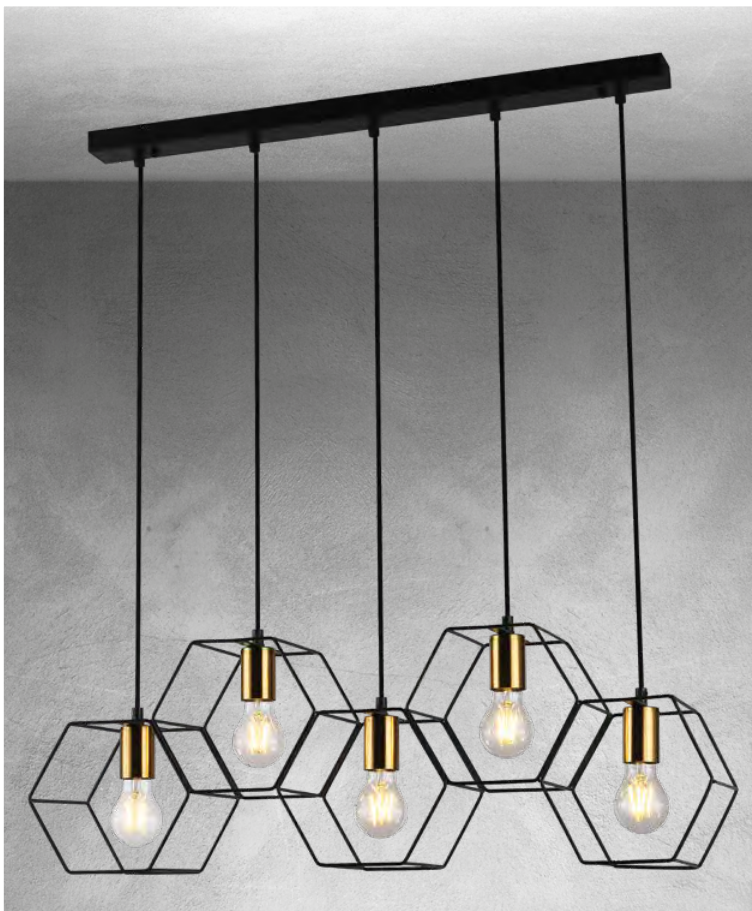

Familia
FREGOSO

2222 L/1 ▶

Material: Metal
Acabado: Negro
5W LED
A: 6 cm
L: 30 cm

Familia
RODA

1264-5 N ▶

Material: Metal + Cristal
Acabado: Negro
5 x 60W Max.
E26/E27
A.: 120 cm
L.: 100 cm

Familia
HEXA

◀ **1406-5**

Material: Metal
Acabado: Negro + Cobre
5 x 60W **LED**
E26/E27
A.: 120 cm Máx.
L.: 79 cm
Incluye Foco Led

1406-C ▶

Material: Metal
Acabado: Negro + Cobre
60W **LED**
E26/E27
A.: 120 cm
L.: 100 cm
Incluye Foco Led

Familia

LUME

◀ **1037-C**

Material: Metal
Acabado: Negro + Antique
60W LED
E26/E27
A.: 120 cm Max.
L.: 13 cm
Incluye Foco Led

Familia

TALITA

3815 N

Material: Metal + Madera
Acabado: Negro
60W
E26/E27
A.: 50 cm Máx.
L.: 23 cm