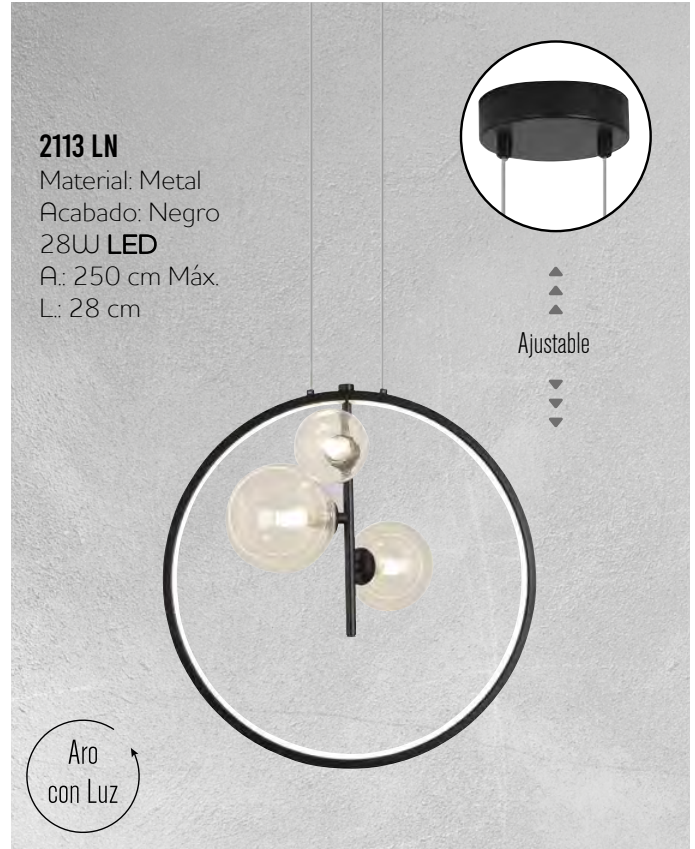

◀ 5010 SN

Material: Metal
Acabado: Negro + Satín
60W
E26/E27
A.: 120 cm Max.
Ø: 22 cm

Familia
ARA

1235 N ▶

Material: Metal
Acabado: Negro
60W Max.
E26/E27
A.: 120 cm Max.
Ø: 25 cm
Incluye Foco Vintage

▲
▲
▲
Ajustable
▼
▼
▼

Familia
ARA

◀ **4518 N**
Material: Metal + Soga
Acabado: Negro
60W Max.
E26/E27
A.: 120 cm Max.
Ø: 20 cm
Incluye Foco Vintage

Familia
COSMO

3045 N ▶
Material: Metal
Acabado: Negro
60W Max.
E26/E27
A.: 120 cm Max.
Ø: 45 cm

Familia
LUNA

2030 L/N
Material: Metal + Cristal
Opalino
Acabado: Negro
5W LED
3000 K
A.: 120 cm Max.
L.: 30 cm

2030 L/AN
Material: Metal + Cristal
Opalino
Acabado: Oro Antique
5W LED
3000 K
A.: 120 cm Max.
L.: 30 cm

Familia
DEGLI

Familia
ATENAS

Familia
MOBILE

Familia
CLOE

Familia
LEIZA

4580-1 ▶

Material: Metal
Acabado: Negro + Rejilla
60W LED
E26/E27
A.: 120 cm Max.
Ø: 12 cm
Incluye Foco Vintage

6330 N