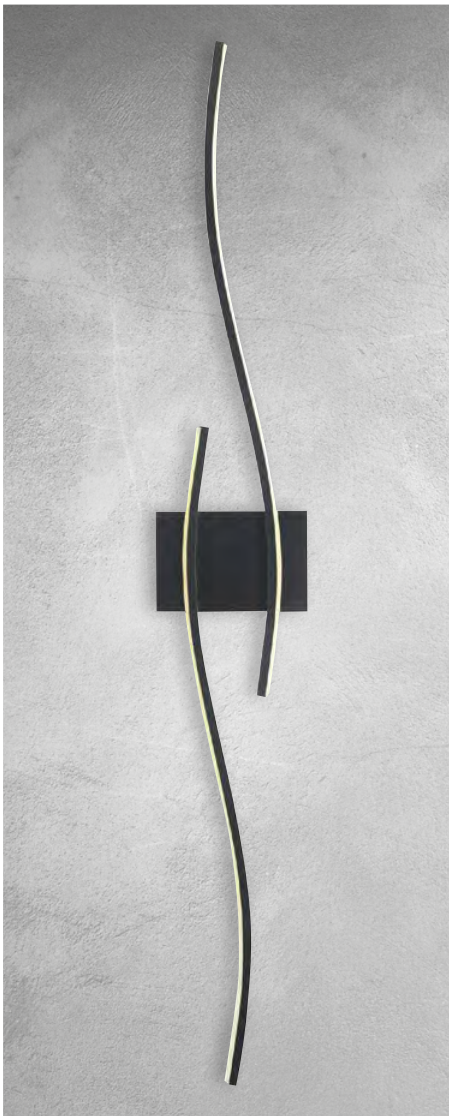

Familia
ALFONSI

2224 L/1 ▶

Material: Metal
Acabado: Negro
6W LED
4000 K
A.: 48 cm
L.: 8 cm

Familia
ARGENTO

◀ **2221 L/1**

Material: Metal + Aluminio
Acabado: Negro
16W LED
4000 K
A.: 100 cm
L.: 15 cm