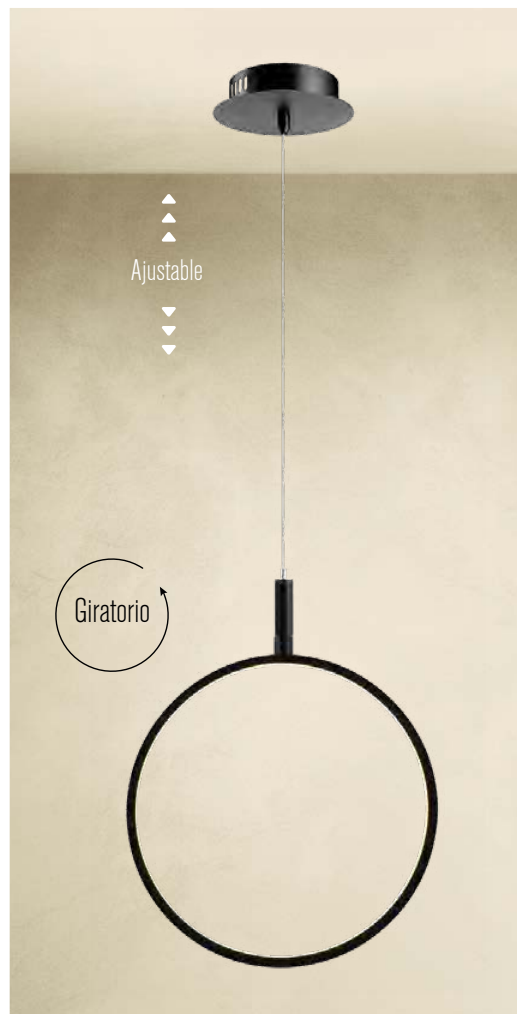

Familia

CIRILLO

L 41911 N ▶

Material: Aluminio
Acabado: Negro
12W LED
3000 K
A.: 250 cm Max.
L.: 30 cm

L 43903 N

Material: Aluminio
Acabado: Negro
3x14W LED
3000 K
A.: 250 cm Max.
L.: 80 cm

L 71901 N ▶

Material: Aluminio
Acabado: Negro
12W LED
3000 K
A.: 28 cm
L.: 30 cm