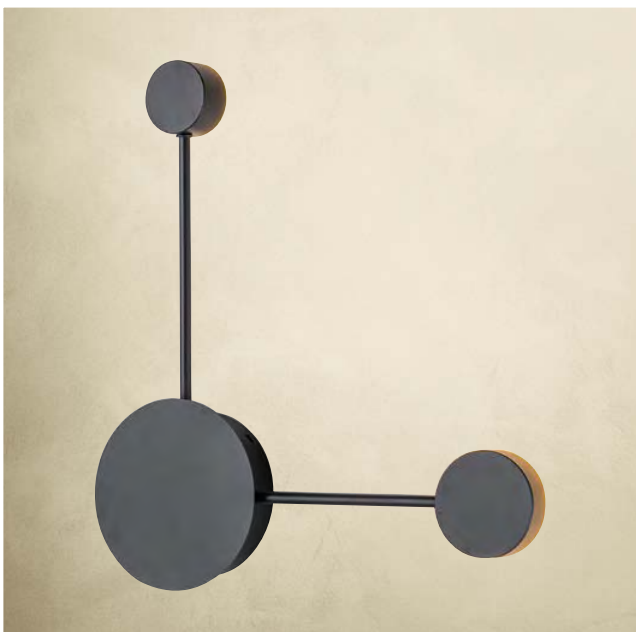

1022 L/GD ▶
Material: Aluminio / Acrílico
Acabado: Oro
7W LED
A.: 53 cm
L.: 32 cm