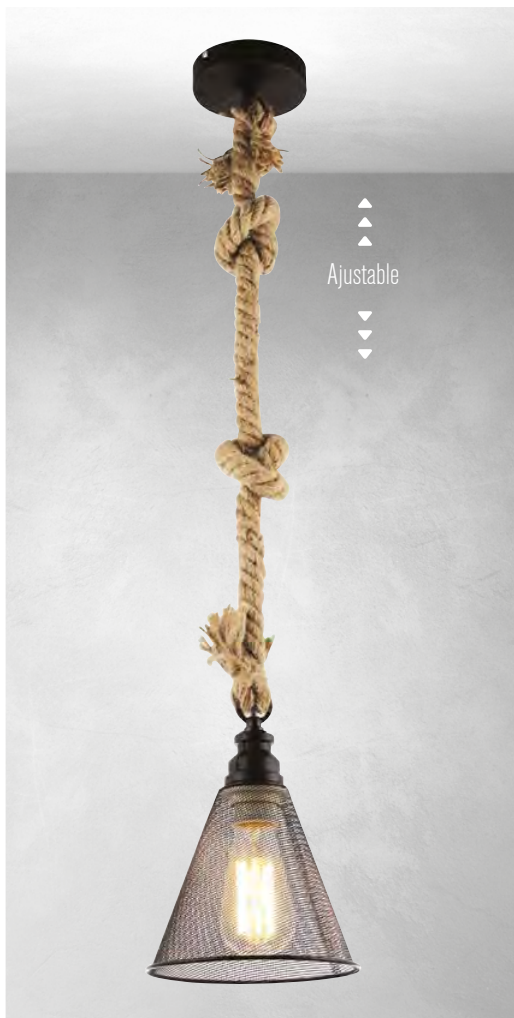

Familia
ARA

◀ **4518 N**
Material: Metal + Soga
Acabado: Negro
60W Max.
E26/E27
A.: 120 cm Max.
Ø: 20 cm
Incluye Foco Vintage