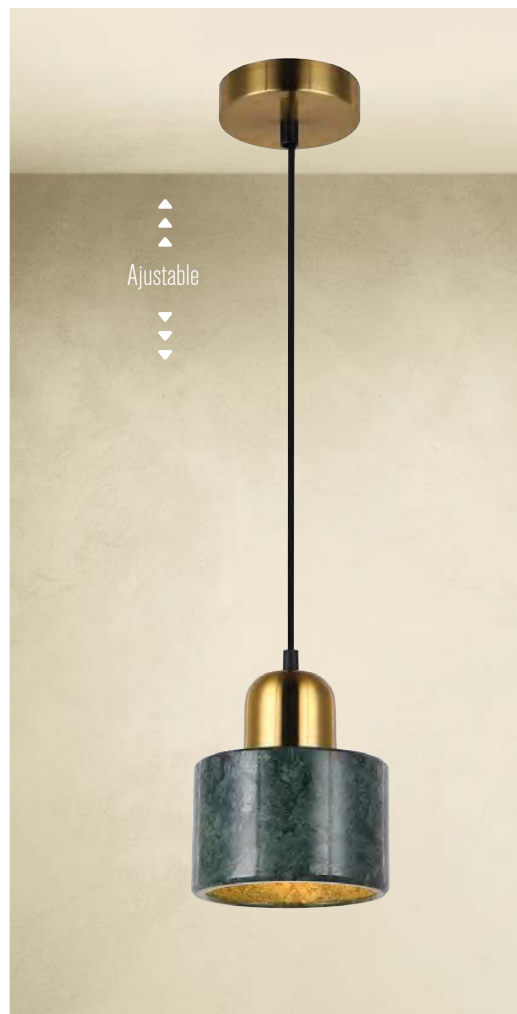

Familia

MARINI

1622-MAV

Material: Hierro
Acabado: Dorado
40W
A.: 200 cm Max.
L.: 15 cm
No Incluye Foco

1622-MAN

Material: Hierro
Acabado: Dorado
40W
A.: 200 cm Max.
L.: 15 cm
No Incluye Foco