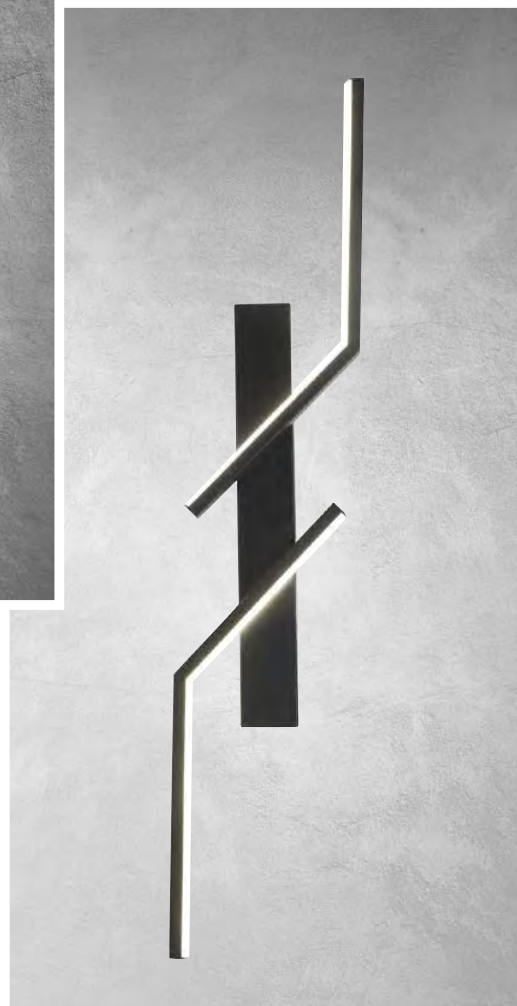

2192 L/N ▶
Material: Aluminio
Acabado: Negro
8W LED
A.: 60 cm.
L.: 15 cm