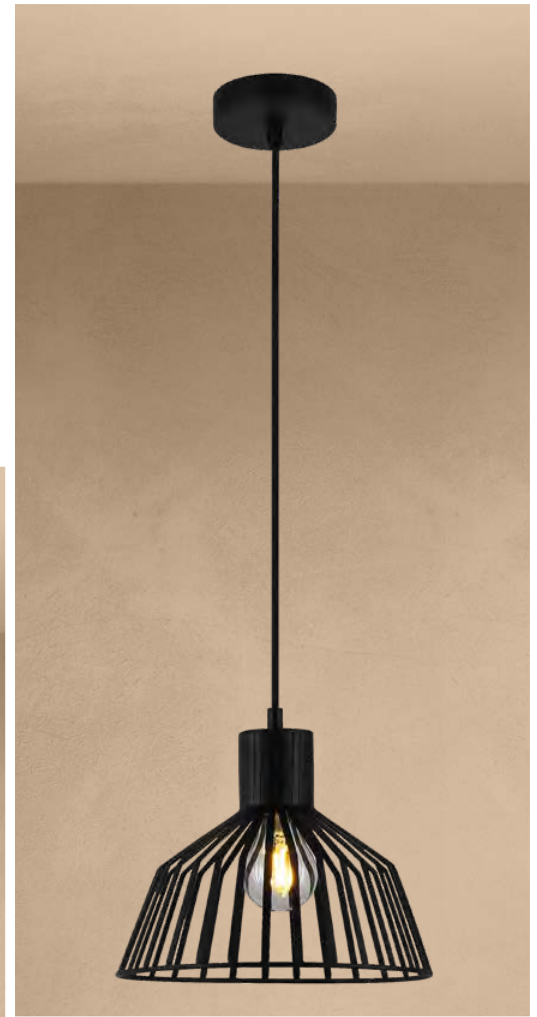

◀ 5010 SN

Material: Metal
Acabado: Negro + Satín
60W
E26/E27
A.: 120 cm Max.
Ø: 22 cm

Familia
ARA

1235 N ▶

Material: Metal
Acabado: Negro
60W Max.
E26/E27
A.: 120 cm Max.
Ø: 25 cm
Incluye Foco Vintage

▲
▲
▲
Ajustable
▼
▼
▼