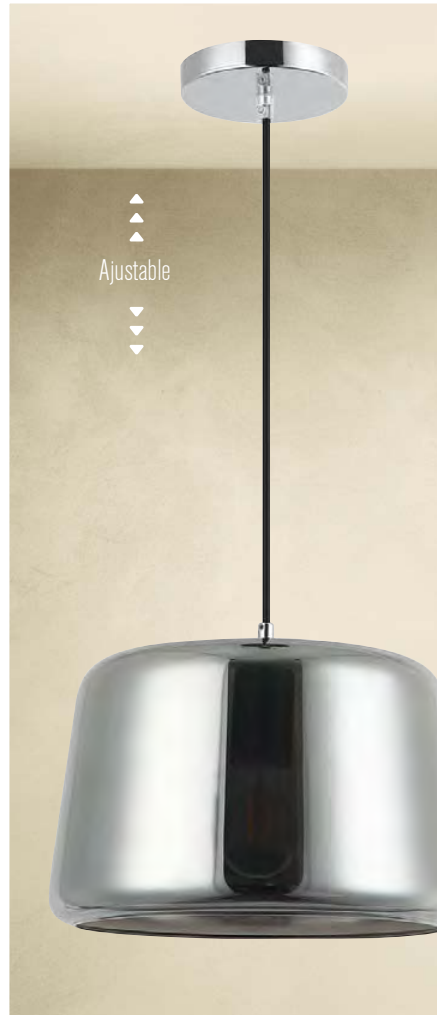

Familia
GONZAGA

1415/SM ▶

Material: Cristal
Acabado: Humo
4W LED
A.: 200 cm Max.
Ø: 15 cm
Incluye Foco Vintage

◀ **1414/SM**

Material: Cristal
Acabado: Humo
4W LED
A.: 200 cm Max.
Ø: 24 cm
Incluye Foco Vintage