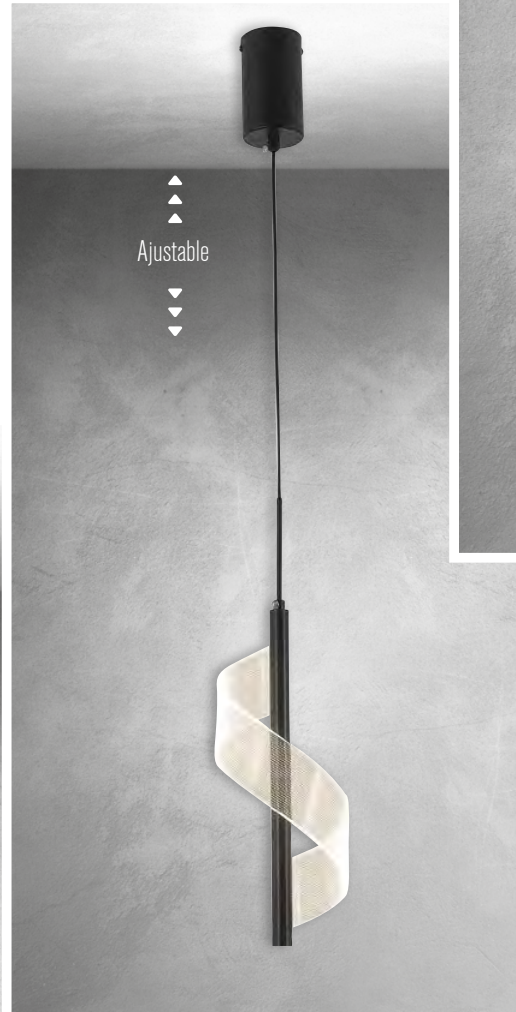

Material: Hierro + Aluminio
Acabado: Rojo / Plata
36W
A.: 5.5 cm
Ø: 40 cm

Familia

CERULLI

2295 L/CL ▶

Material: Acrílico
Acabado: Negro
6W LED
A.: 22.5 cm
Ø: 22 cm

▲
▲
▲
Ajustable
▼
▼
▼

▲
▲
▲
Ajustable
▼
▼
▼