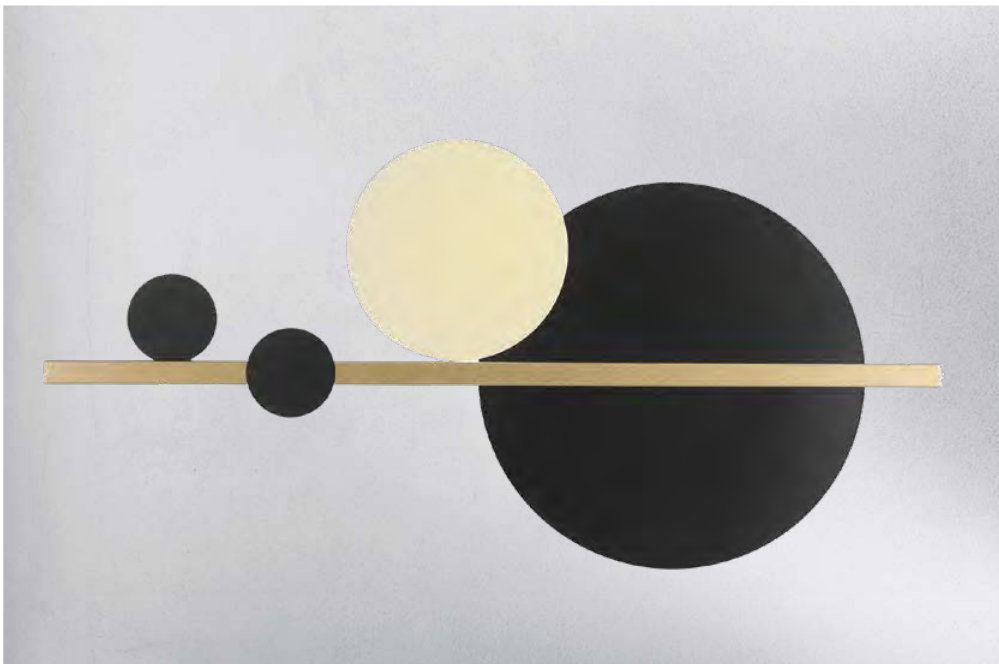

Familia
ZANNIER

1023 L/N ▶

Material: Aluminio
Acabado: Negro / Oro
10W LED
A.: 34 cm
L.: 22 cm

◀ **1024 L/N**

Material: Aluminio
Acabado: Negro / Oro
10W LED
A.: 26 cm
L.: 60 cm