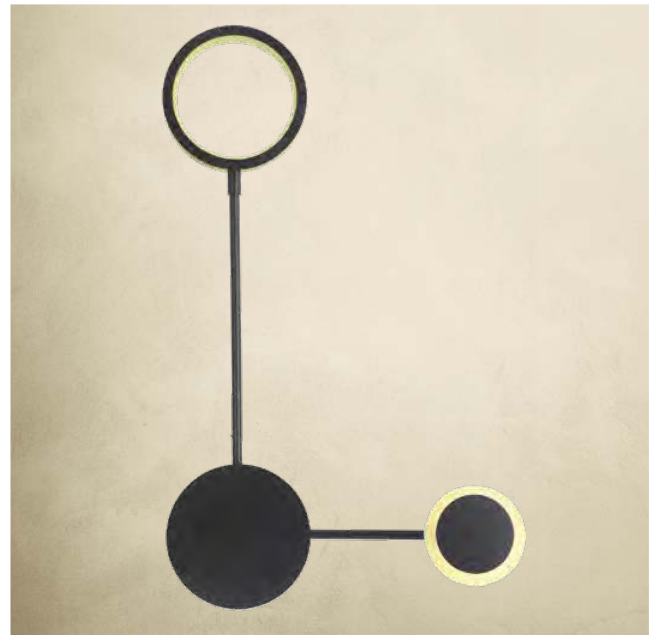

1022 L/N ▶
Material: Aluminio / Acrílico
Acabado: Negro
7W LED
A.: 53 cm
L.: 32 cm

Familia
PARISI