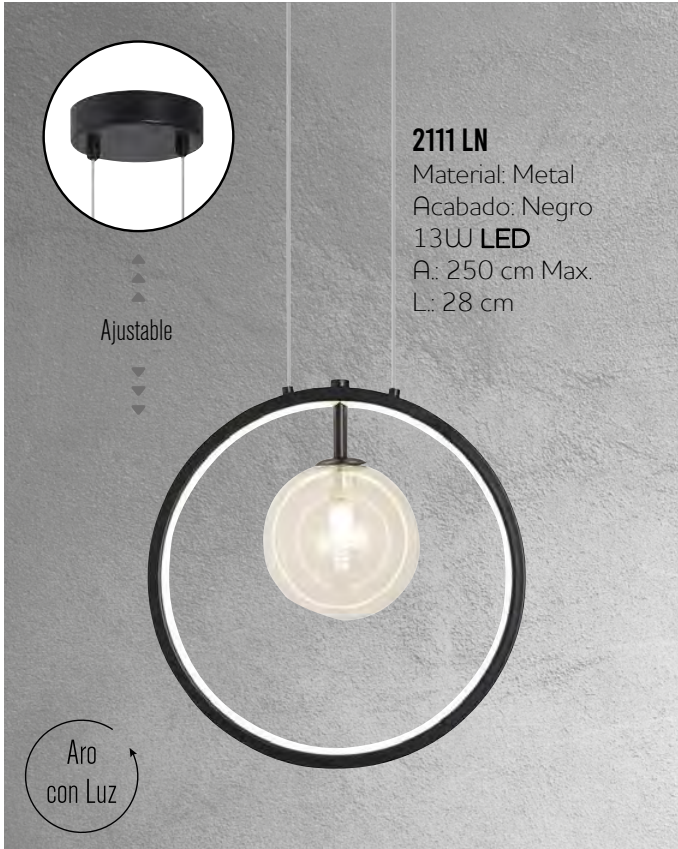

◀ **1225 N**

Material: Metal
Acabado: Negro
60W Max.
E26/E27
A.: 120 cm Max.
Ø: 25 cm
Incluye Foco Vintage

▲
▲
▲
Ajustable
▼
▼
▼

◀ **1245 N**

Material: Metal
Acabado: Negro
60W Max.
E26/E27
A.: 120 cm Max.
Ø: 25 cm
Incluye Foco Vintage

Familia
ARA

◀ **4518 N**
Material: Metal + Soga
Acabado: Negro
60W Max.
E26/E27
A.: 120 cm Max.
Ø: 20 cm
Incluye Foco Vintage

Familia
COSMO

3045 N ▶
Material: Metal
Acabado: Negro
60W Max.
E26/E27
A.: 120 cm Max.
Ø: 45 cm

Familia
LUNA

2030 L/N
Material: Metal + Cristal
Opalino
Acabado: Negro
5W LED
3000 K
A.: 120 cm Max.
L.: 30 cm

2030 L/AN
Material: Metal + Cristal
Opalino
Acabado: Oro Antique
5W LED
3000 K
A.: 120 cm Max.
L.: 30 cm

Familia
DEGLI

Familia
ATENAS

Familia
MOBILE

Familia
CLOE

Familia
LEIZA

4580-1 ▶

Material: Metal
Acabado: Negro + Rejilla
60W LED
E26/E27
A.: 120 cm Max.
Ø: 12 cm
Incluye Foco Vintage

6330 N