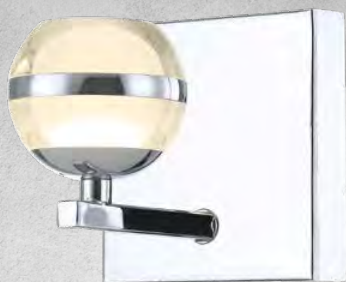

▲ **2114 L/1**
Material: Acrílico
Acabado: Cromo
5W LED
3000 K
A.: 12 cm
L.: 12 cm