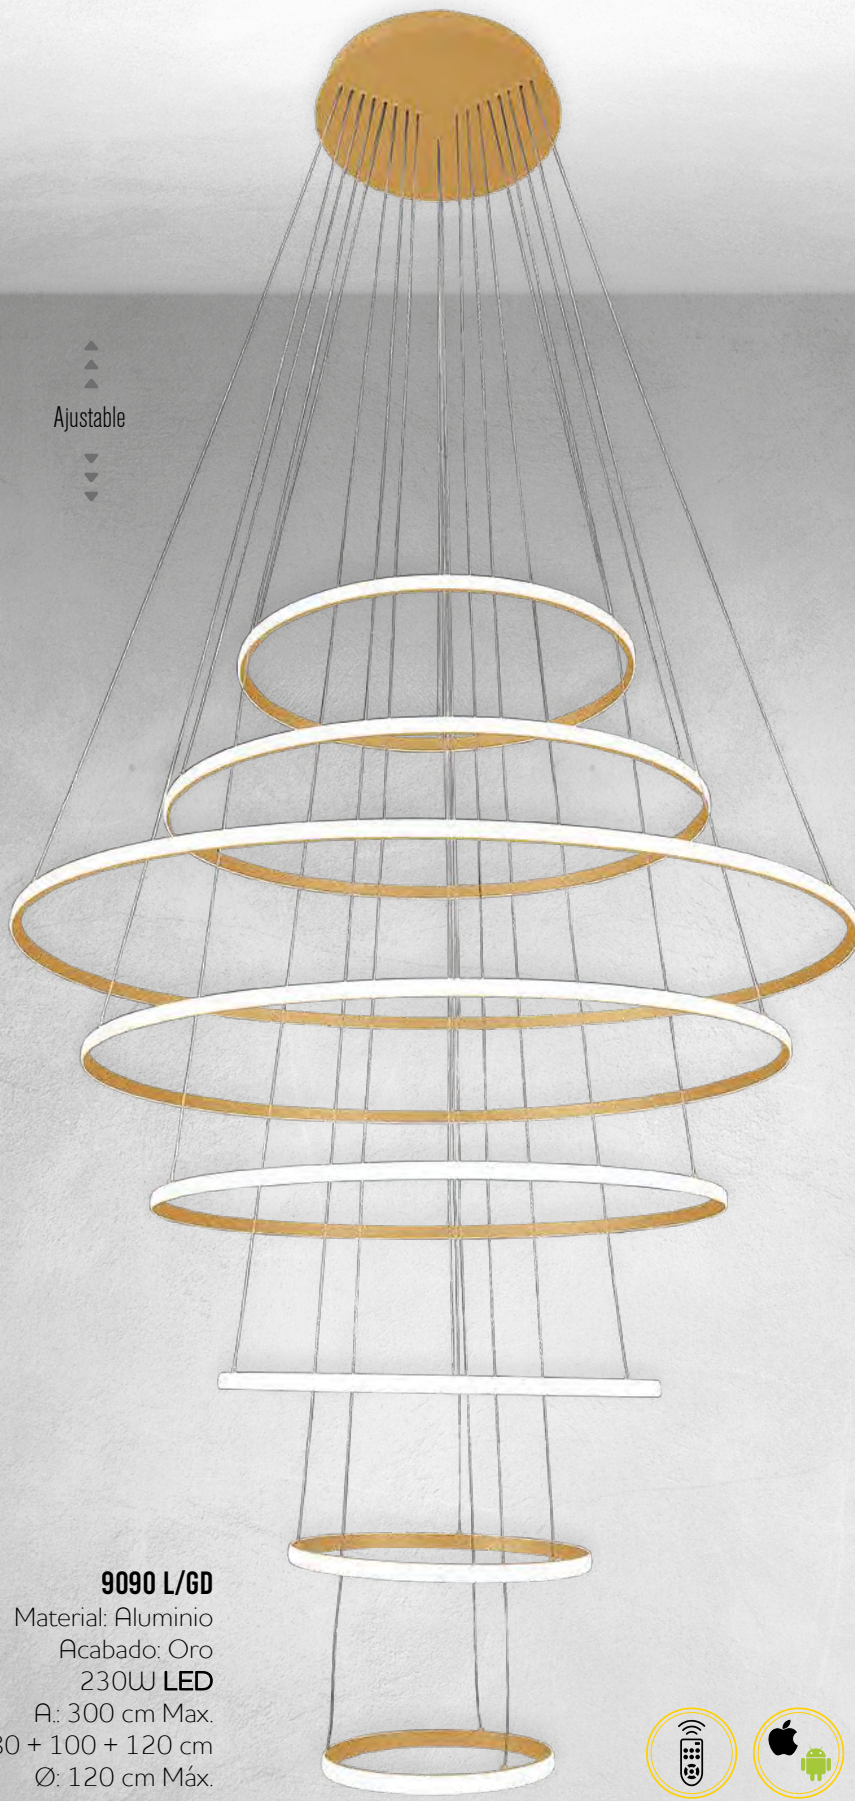

230W LED

A.: 300 cm Max.

L.: 30 + 40 + 60 + 80 + 100 + 120 cm

Ø: 120 cm Máx.

Familia
BRIENNO

▲
▲
▲
Ajustable
▼
▼
▼

9090 L/GD

Material: Aluminio