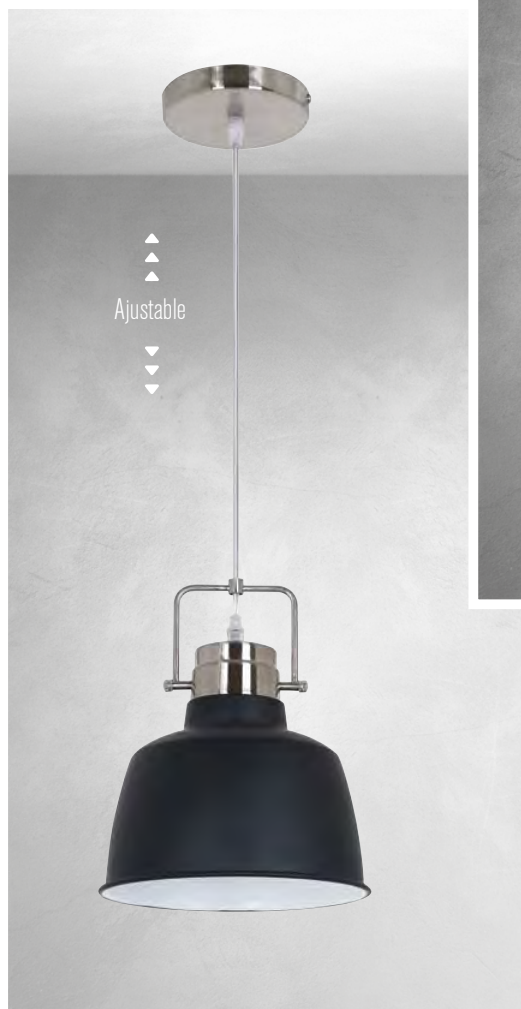

◀ 5010 SN

Material: Metal
Acabado: Negro + Satín
60W
E26/E27
A.: 120 cm Max.
Ø: 22 cm

Familia
ARA

1235 N ▶

Material: Metal
Acabado: Negro
60W Max.
E26/E27
A.: 120 cm Max.
Ø: 25 cm
Incluye Foco Vintage

▲
▲
▲
Ajustable
▼
▼
▼