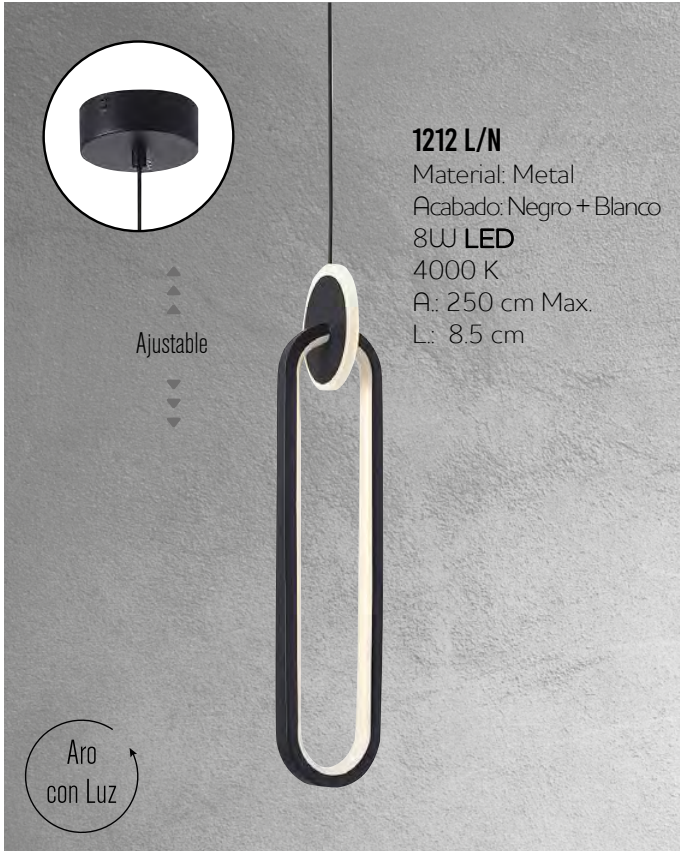

L 41911 N ▶

Material: Aluminio
Acabado: Negro
12W LED
3000 K
A.: 250 cm Max.
L.: 30 cm

L 43903 N

Material: Aluminio
Acabado: Negro
3x14W LED
3000 K
A.: 250 cm Max.
L.: 80 cm

L 71901 N ▶

Material: Aluminio
Acabado: Negro
12W LED
3000 K
A.: 28 cm
L.: 30 cm

◀ 5010 SN

Material: Metal
Acabado: Negro + Satín
60W
E26/E27
A.: 120 cm Max.
Ø: 22 cm

Familia
ARA

1235 N ▶

Material: Metal
Acabado: Negro
60W Max.
E26/E27
A.: 120 cm Max.
Ø: 25 cm
Incluye Foco Vintage

▲
▲
▲
Ajustable
▼
▼
▼