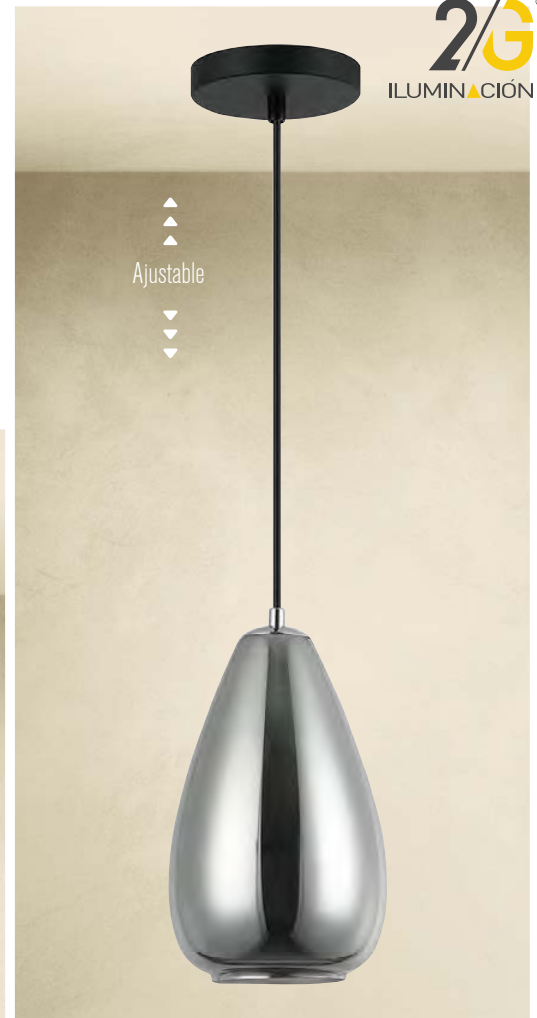

Familia
GONZAGA

1415/SM ▶

Material: Cristal
Acabado: Humo
4W LED
A.: 200 cm Max.
Ø: 15 cm
Incluye Foco Vintage

◀ **1414/SM**

Material: Cristal
Acabado: Humo
4W LED
A.: 200 cm Max.
Ø: 24 cm
Incluye Foco Vintage