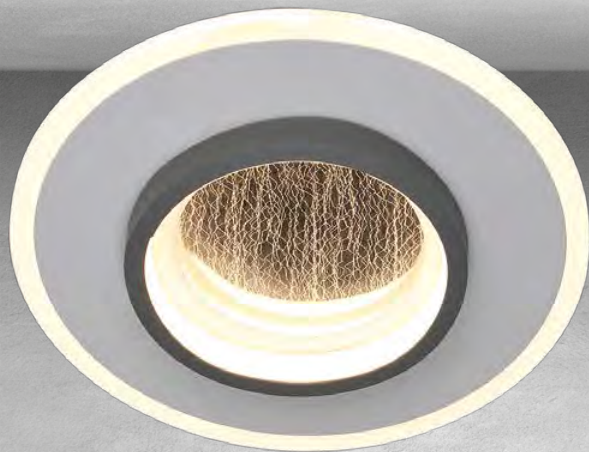

230W LED

A.: 300 cm Max.

L.: 30 + 40 + 60 + 80 + 100 + 120 cm

Ø: 120 cm Máx.

Familia
BRIENNO

▲
▲
▲
Ajustable
▼
▼
▼

9090 L/GD

Material: Aluminio

Familia
PIGRA

1401 L/GD ▶

Material: Aluminio
Acabado: Oro
8W LED
3000 K
A.: 250 cm Max.
L.: 20 cm

Familia

MARINI

1622-MAV

Material: Hierro
Acabado: Dorado
40W
A.: 200 cm Max.
L.: 15 cm
No Incluye Foco

1622-MAN

Material: Hierro
Acabado: Dorado
40W
A.: 200 cm Max.
L.: 15 cm
No Incluye Foco

1622-MAB

Material: Hierro
Acabado: Dorado
40W
A.: 200 cm Max.
L.: 15 cm
No Incluye Foco

5305 L/P

Material: Hierro
Acabado: Gris
27W LED
A.: 6 cm
Ø: 30 cm