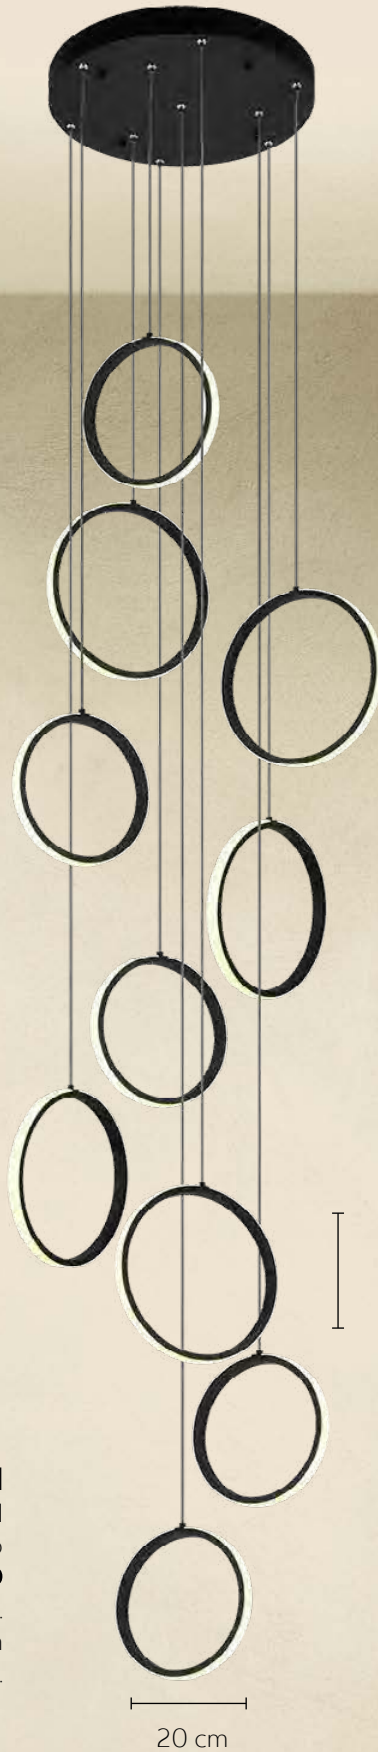

A.: Alto
L.: Largo
Ø: Diámetro

Medidas

Familia

BRIENNO

▲
▲
▲
Ajustable
▼
▼
▼

9090 L/N

Material: Aluminio

Acabado: Negro

230W LED

A.: 300 cm Max.

L.: 30 + 40 + 60 + 80 + 100 + 120 cm

Ø: 120 cm Máx.

Familia
BRIENNO

▲
▲
▲
Ajustable
▼
▼
▼

9090 L/GD

Material: Aluminio

Acabado: Oro

230W **LED**

A.: 300 cm Max.

L.: 30 + 40 + 60 + 80 + 100 + 120 cm

Ø: 120 cm Máx.

Familia
MASINI

▲
▲
▲
Ajustable
▼
▼
▼

2010 L/N

Material: Hierro
Acabado: Dorado
40W
A.: 200 cm Max.
L.: 15 cm
No Incluye Foco

1622-MAB

Material: Hierro
Acabado: Dorado
40W
A.: 200 cm Max.
L.: 15 cm
No Incluye Foco

5305 L/P

Material: Hierro
Acabado: Gris
27W LED
A.: 6 cm
Ø: 30 cm