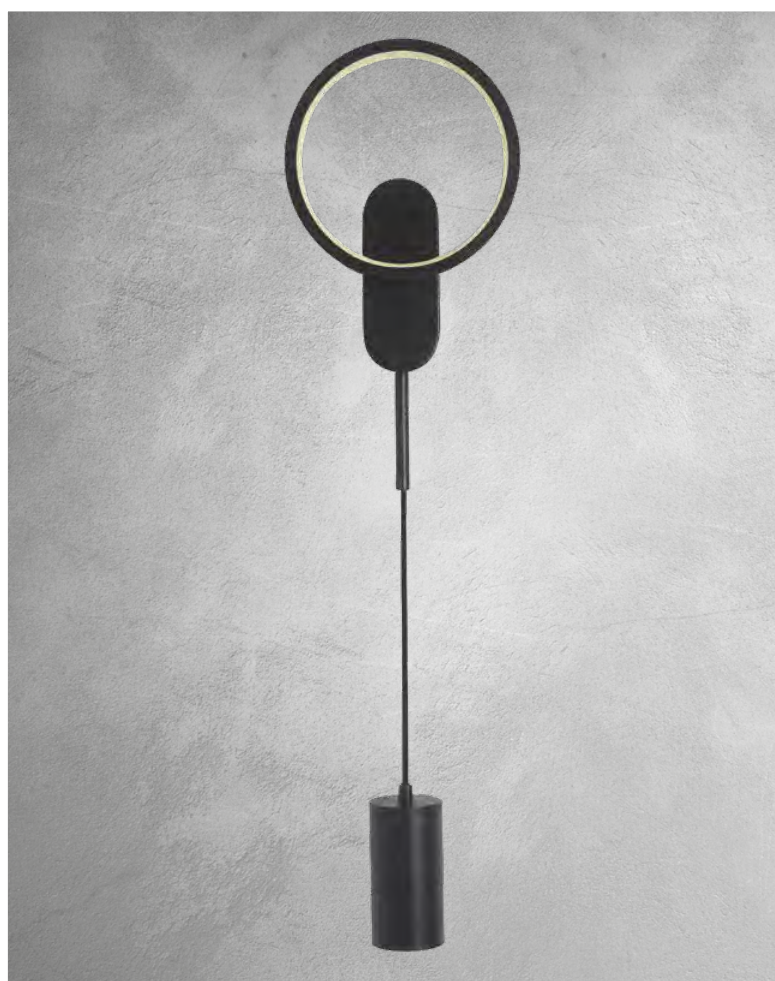

◀ **1021 L/GD**
Material: Aluminio / Acrílico
Acabado: Oro
12W LED
A.: 78 cm
L.: 18 cm

Familia
TULLIO

1021 L/N ▶
Material: Aluminio / Acrílico
Acabado: Negro
12W LED
A.: 78 cm
L.: 18 cm

Familia
DUOMO

1102 L/P ▶
Material: Cristal
Acabado: Perfil Espejo
12W LED
4000 K
A.: 9 cm
Ø: 30 cm