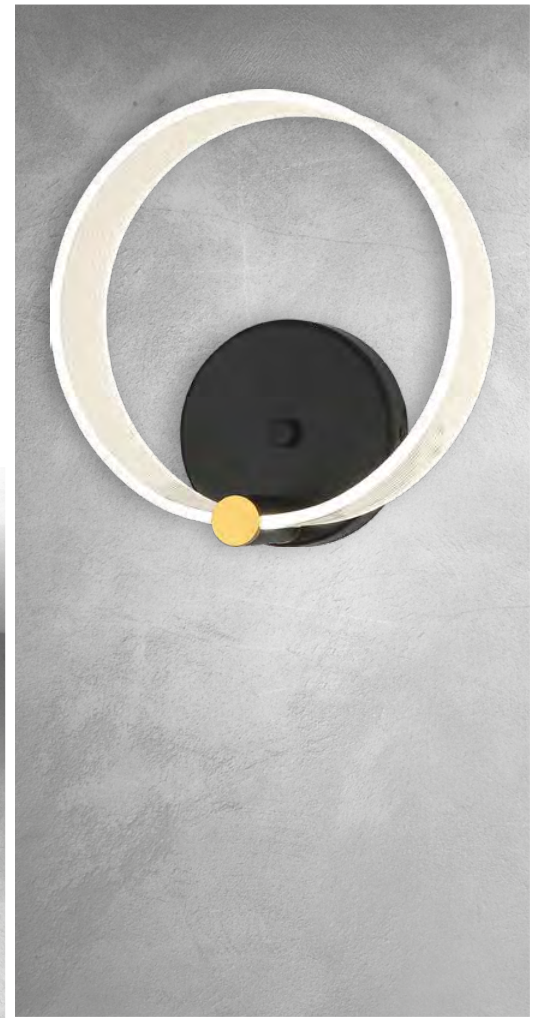

Material: Hierro + Aluminio
Acabado: Rojo / Plata
36W
A.: 5.5 cm
Ø: 40 cm

Familia

CERULLI

2295 L/CL ▶

Material: Acrílico
Acabado: Negro
6W LED
A.: 22.5 cm
Ø: 22 cm

▲
▲
▲
Ajustable
▼
▼
▼

▲
▲
▲
Ajustable
▼
▼
▼