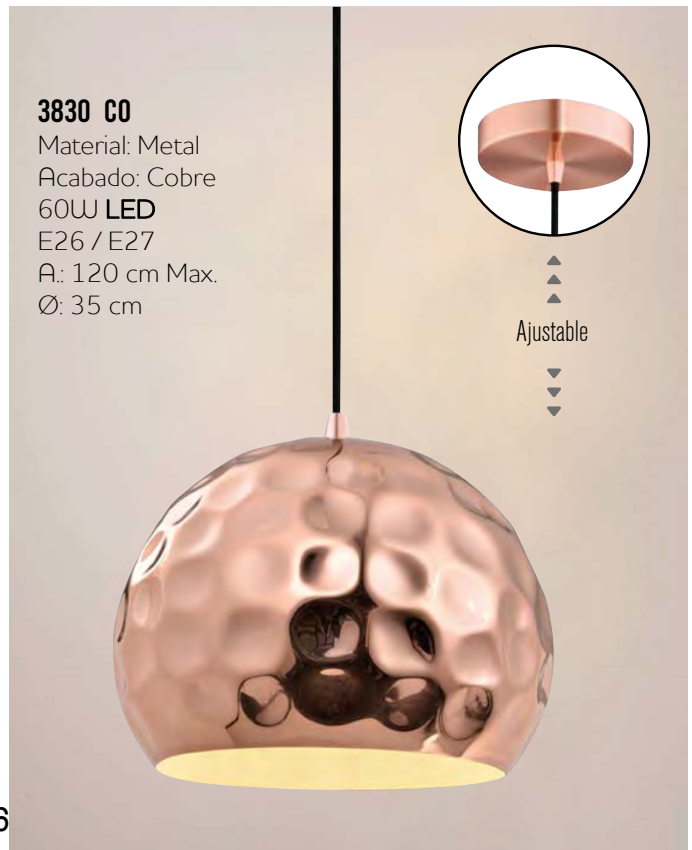

◀ **1413/SM**

Material: Cristal
Acabado: Humo
4W LED
A.: 200 cm Max.
Ø: 21 cm
Incluye Foco Vintage

Familia
NATURE

6504 RA ▶

Material: Hierro
Acabado: Ocre
40W
A.: 250 cm Max.
Ø: 40 cm
Incluye Foco Vintage

Familia
RATTI

◀ **6505 RA**

Material: Hierro
Acabado: Ocre
4W **LED**
A.: 250 cm Máx.
Ø: 40 cm
Incluye Foco Vintage

Familia

BAMBÚ

- ◀ **6002 BA**
Material: Hierro
Acabado: Negro
4W LED
3000 K
A.: 200 cm Max.
Ø: 23 cm
Incluye Foco Vintage

- ◀ **6003 BA**
Material: Hierro
Acabado: Negro
4W LED
3000 K
A.: 200 cm Max.
L.: 50 cm

Familia
ISIS

Familia
ATIK

Familia
FIONA

◀ **3030 0L**
Material: Opalino
Acabado: Oro / Cristal
60W LED
E26/E27
A: 120 cm Max.
Ø: 30 cm
Incluye Foco Led

Material: Metal
Acabado: Negro
60W
E26/E27
A.: 120 cm Max.
Ø: 33 cm
Incluye Foco Vintage

Familia
NOLAN

◀ **2116-1**

Material: Metal
Acabado: Negro
60W
E26/E27
A.: 33 cm
L.: 36 cm
Incluye Foco Vintage

▲
▲
▲
Ajustable
▼
▼
▼