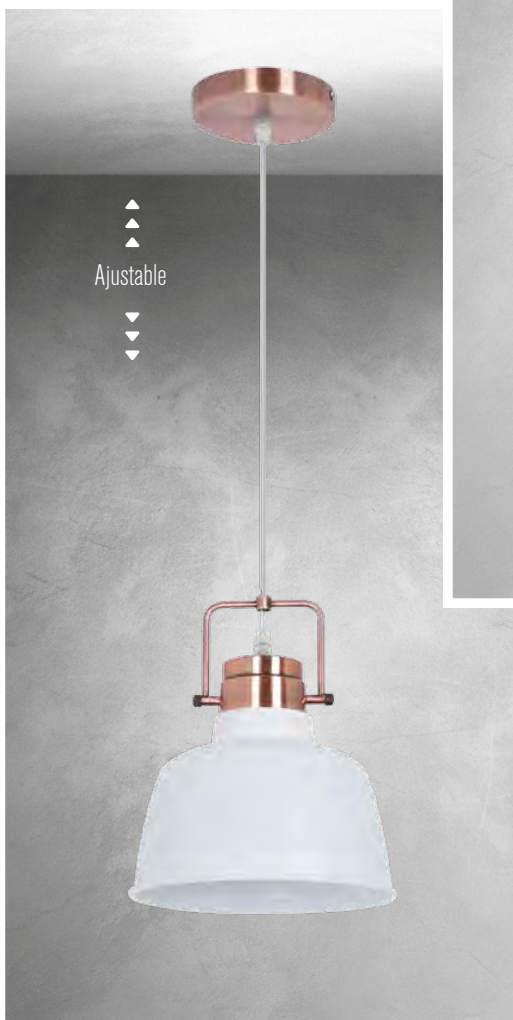

Familia

MIRAM

5010 CN ▶

Material: Metal
Acabado: Negro + Cobre
60W
E26/E27
A.: 120 cm Max.
Ø: 22 cm

◀ 5010 CB

Material: Metal
Acabado: Blanco + Cobre
60W
E26/E27
A.: 120 cm Max.
Ø: 22 cm