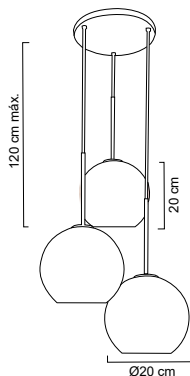

Luminario colgante

Pantalla en vidrio soplado transparente
Detalle en cobre
(C3): Base redonda 25cm
Base metálica color cobre, cable en color negro
Ø20cm | H 120cm | Uso interior
Se recomienda el uso de focos
filamento vintage, no incluidos

MX-CL7026/CB/TRA/C3