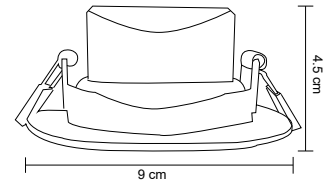

Empotrado blanco dirigible

LED integrado 5W - 400lm
100-240V
Ø 9cm o 9x9cm | Ø DE CORTE 7.2cm
H 4.5cm

Panel/down light blanco

LED integrado 8W » 560lm
100-265V Ajustable para registro o
plafón falso. Aluminio + Polietileno
Ø 12cm x H 2cm
Ø DE CORTE 5-10cm

Panel/down light blanco

LED integrado 15W » 1050lm
100-265V Ajustable para registro o
plafón falso. Aluminio + Polietileno
Ø 18cm x H 2.2cm
Ø DE CORTE 6-16cm