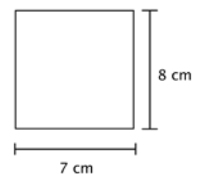

23 Luminarios Colgantes

MX-CL7203-B/LED40

MX-CL7203-B/LED65

Luminario colgante

LED integrado 36W » 3300lm

4000K o 6500K

Cuerpo en aluminio inyectado color gris

Base metálica color blanco

Difusor en acrílico blanco

Ø6cm x H 120cm

Luminario colgante

LED integrado 36W » 3300lm

4000K o 6500K

Cuerpo en aluminio inyectado color gris |

Base metálica color blanco

Difusor en acrílico blanco

8cm x 7cm x H 120cm

MX-CL7202-B/LED40

MX-CL7202-B/LED65

MX-CL7202-N/LED40

MX-CL7202-N/LED65