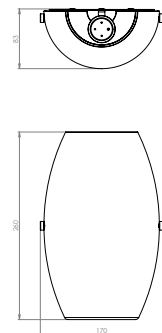

Pantalla en vidrio mate decorado
 Base metálica en lámina de acero
 22cm x H 20cm | Uso interior
 No incluye lámpara

MX-AR4536/C

Luminario de pared arbotante

Pantalla en vidrio soplado blanco mate
 Base metálica en lámina de acero.
 9cm x H 26cm | Uso interior
 No incluye lámpara