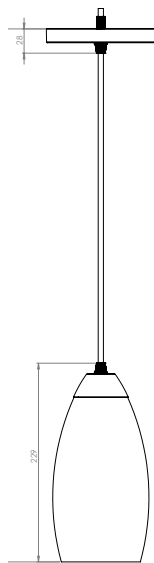

Luminario colgante

Vidrio soplado
Base metálica y cable cristal
Ø 9cm | H 120cm | Uso interior
No incluye lámpara