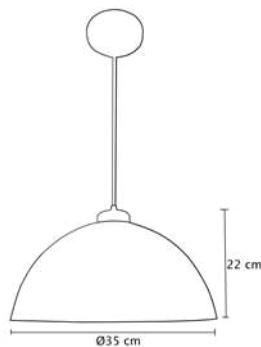

Luminario colgante

Vidrio prismático, terminado negro
Base metálica, cable color negro
Ø 35cm | H 120cm | Uso interior
No incluye lámpara