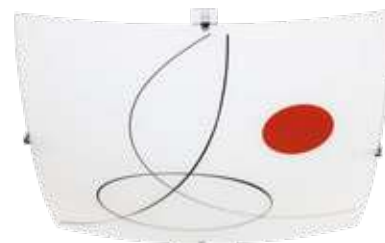

Luminario de techo plafón
40cm x 40cm

Luminario de techo plafón

Pantalla en vidrio mate decorado
Cuerpo y garras cromadas
en lámina de acero | Uso interior
40cm x 40cm | No incluye lámparas

Luminario de techo plafón
30cm x 30cm

MX-PF8014