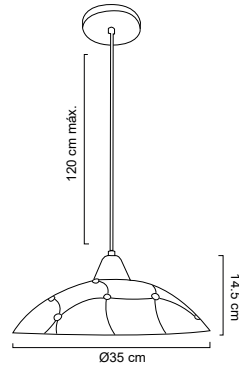

MX-CL8014

MX-CL8014/CB

MX-CL8014/N

Luminario colgante

Pantalla en vidrio soplado mate
 Soporte en aluminio cepillado
 Base metálica y cable cristal
 Ø 21.6cm | H 120cm | Uso interior
 No incluye lámpara

65 Luminarios colgantes