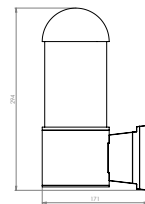

H-60cm

H-29.5cm

MX-JR004

Luminario para exterior

Cuerpo en aluminio
 Pantalla de vidrio templado
 Ø10.8cm x 17.1cm x H 29.4cm
 No incluye lámpara

MX-JR011

Luminario para exterior empotrado a piso

Carcasa en aluminio inyectado
Cubierta en acero inoxidable
Vidrio templado
Ø 11cm x H 13cm | Uso exterior
No incluye lámpara