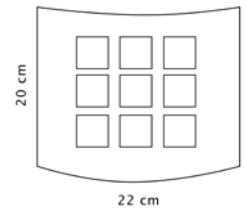

MX-AR8041/LED60

Luminario de pared arbotante

Led integrado 5W | 600lm
Pantalla en vidrio mate decorado con incrustaciones
Base metálica en lámina de acero
22 cm x H20 cm | Uso interior