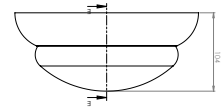

MX-PF4490/B/LED60
MX-PF4490/N/LED60

MX-PF4490/B
MX-PF4490/N

Luminario de techo plafón

LED integrado 18W 1500lm
IP44 | 6000K
Cuerpo en lámina de acero
Pantalla de vidrio soplado opalino
Ø 23cm | Uso exterior
Disponibile en (B) blanco y (N) negro
No incluye lámpara