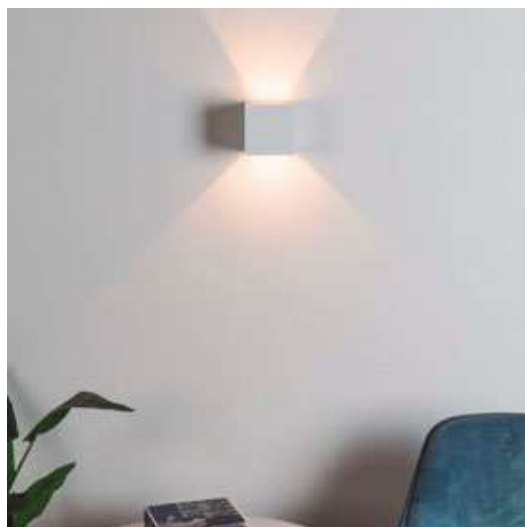

Luminario de pared interior/externo

LED integrado 2x3W | IP45
 3000K o 6000K
 Cuerpo en aluminio inyectado
 Ángulo de apertura superior/inferior ajustable
 Disponible color N (negro) y B (blanco)
 10cm x 10cm | Uso interior y exterior