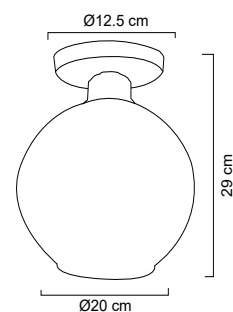

Base metálica en color negro o blanco
3 perforaciones
Ø 25.3cm | Uso interior
No incluye luminarios

3 X 20W

MAX
60
W

PLAFONES

**MX-PF7026/N/TRA****Luminario de techo plafón**

Cuerpo y base de metal color negro
 Pantalla de vidrio soplado esférico
 Ø20cm | H29cm | Uso interior
 Se recomienda el uso de focos de filamento vintage, no incluido.