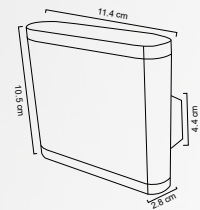

MX-AR2214-N/LED30

MX-AR2214-N/LED60

Luminario de pared interior/externo

LED integrado 2x3W | IP54 2x240lm
3000K o 6000K
Cuerpo en aluminio inyectado
Difusor de acrílico
Disponible color N(negro)
10.5cm x 11.4cm | Uso interior y exterior