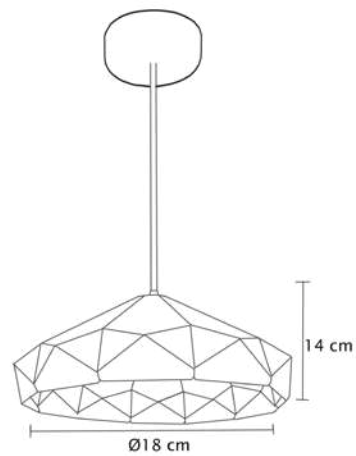

MX-CL1816

MX-CL1816-N

Luminario colgante

Campana en lámina de acero
Color blanco o negro (N) con interior
dorado mate

Base metálica. Cable en color negro
Ø 18cm | H 120cm | Uso interior
No incluye lámparas