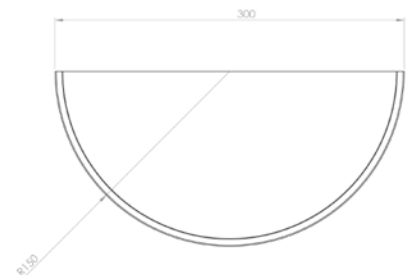

MX-AR8065

Luminario de pared arbotante

Pantalla en vidrio mate decorado
 Cuerpo y garras en lámina de acero satín
 30cm x 15cm | Uso interior
 No incluye lámpara

MX-AR7020

MX-AR4456/C

MX-AR7008

MX-AR4457/C
 Tipo alabastro