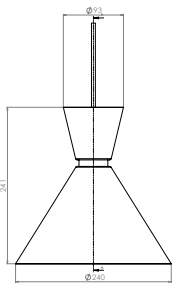

Ø 24cm
MX-CL8030/B
MX-CL8030/N