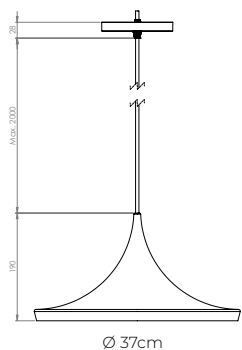

Luminario colgante

Campana en aluminio
Base metálica, cable color negro
Ø 37cm | H 120cm | Uso interior
No incluye lámpara