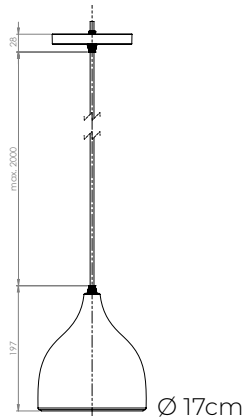

Luminario colgante

(N/6): 6 Campanas negras, interior anodizado dorado, base negra Ø35cm

(CP): Campana y base aluminio cepillado, cable cristal

(B): Campana blanca, interior anodizado dorado, base metálica, cable blanco

(N): Campana negra, interior anodizado dorado, base metálica, cable negro
Ø17cm | H 120cm | Uso interior
No incluye lámpara

MX-CL7004/B