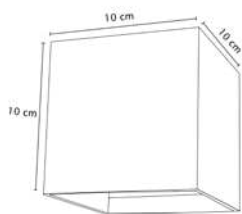

Luminario de pared interior/externo

LED integrado 2x3W | IP45
 3000K o 6000K
 Cuerpo en aluminio inyectado
 Ángulo de apertura superior/inferior ajustable
 Disponible color N (negro) y B (blanco)
 10cm x 10cm | Uso interior y exterior