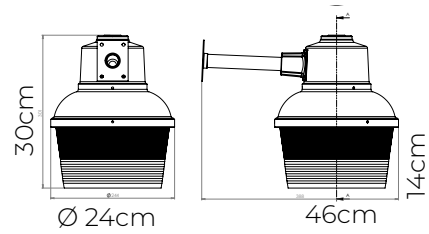

MX-EX6101

Minisuburbana uso exterior

Cuerpo en aluminio
Pantalla de acrílico
Incluye soporte
Ø 24cm | H 30cm | Uso exterior
No incluye lámpara