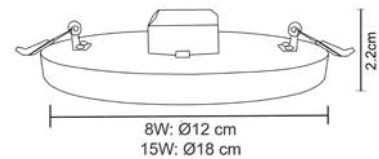

2 **MX-EM8210/LED30**
MX-EM8210/LED60

Empotrado blanco dirigible

LED integrado 5W - 400lm
100-240V
Ø 9cm o 9x9cm | Ø DE CORTE 7.2cm
H 4.5cm