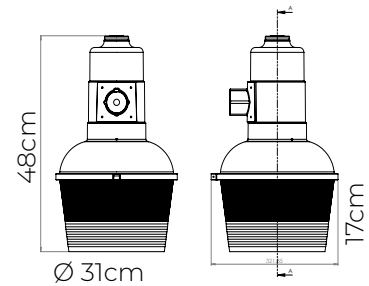

MX-EX6102

Suburbana uso exterior

Cuerpo en aluminio
Pantalla de acrílico
Incluye base para fotocelda
Ø 31cm | H 48cm | Uso exterior
No incluye lámpara