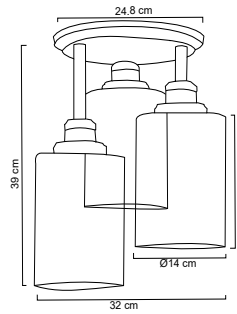

Luminario de techo plafón

Cuerpo y base de metal color negro
Pantalla de vidrio soplado cilíndrico
Ø32cm | H39cm | Uso interior
Se recomienda el uso de focos de filamento
vintage, no incluido.

MX-PF8076/S