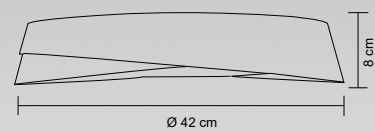

MX-PF8226/CF/LED40

Luminario de techo

Color café
LED integrado | 4000K
Blanco neutro
36W » 3000Lm
100-240V | Plástico Inyectado
Uso interior
Ø 42cm