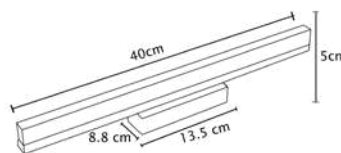

MX-AR2216-CR/LED30

Luminario de pared interior

LED integrado 18W »1440lm | 3000K
Cuerpo en acero inoxidable
Color cromado | Uso interior
40cm x 4.5cm