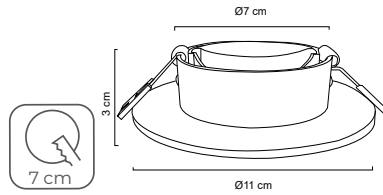

MX-EM8017/B