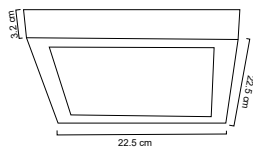

MX-PF8070/LED60

Luminario de techo color satinado
Uso interior
Cuerpo de aluminio
LED integrado 18W » 1350 lm
85-265V | ABS | 6500K
22.5 X 22.5cm | H 3.2cm

Luz generada (Lumens): 1350 Lm
Watts / Hora: 18 W
Lumens por Watt: 75 Lm / W
Índice de reproducción de color > 80
Ángulo 140°