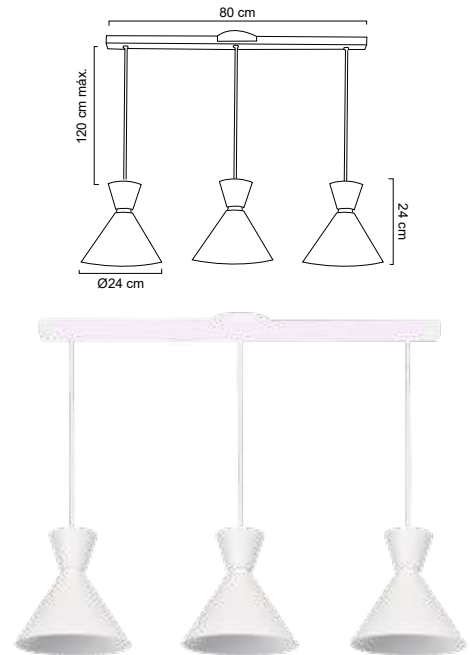

MX-CL8030/N/3
MX-CL8030/B/3

En riel de 80cm

Luminario colgante

Campana de metal color negro
Detalle en color cobre
Base metálica y cable en color negro
H 120cm | Uso interior
No incluye lámpara