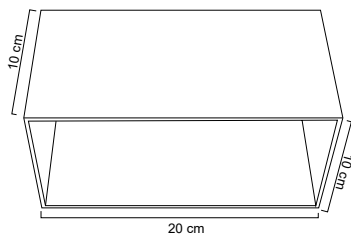

MX-AR2213/B/2/LED30
MX-AR2213/B/2/LED60