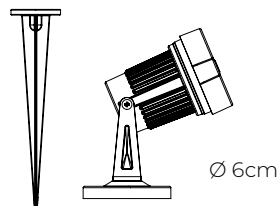

Ø 6cm

Luminario para exterior

Estacas negras
Cuerpo en aluminio inyectado
Pantalla de vidrio templado
Base para muro/techo | IP64
Estaca para pasto | Uso exterior
No incluye lámpara