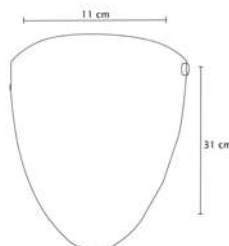

MX-AR1810/LED30
MX-AR1810/LED60

Luminario de pared arbotante

LED integrado 18W-1500lm
Pantalla en vidrio soplado blanco mate
Base metálica en lámina de acero
11cm x H 31cm | Uso interior