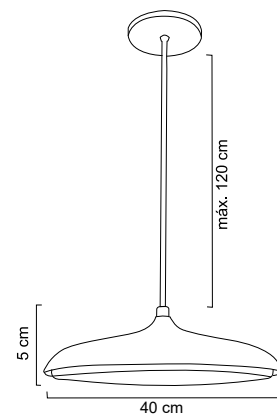

MX-CL7015/LED30

MX-CL7015/LED60

Luminario colgante

Luminario con LED integrado 40W » 2500lm

3000 ó 6500K

Cuerpo y base en metal color negro

Difusor de acrílico blanco

Ø40cm | H120cm