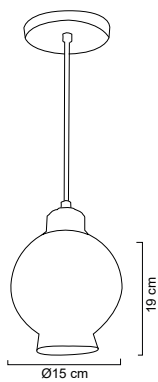

Luminario colgante
En riel de 50cm

Pantalla en vidrio soplado
Color CR (cromo)
Base metálica, cable y detalle
decorativo en color negro
Ø15 cm | H 120cm | Uso interior
No incluye lámparas