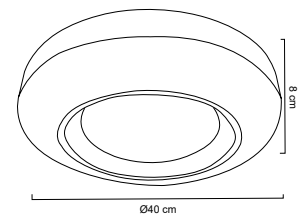

MX-PF8230/LED40

Luminario de techo

Uso interior
LED integrado 24W » 2500lm
120° | 50,000Hs
100-240V | Lámina de acero más
difusor PMMA
Ø 40cm | H 8cm