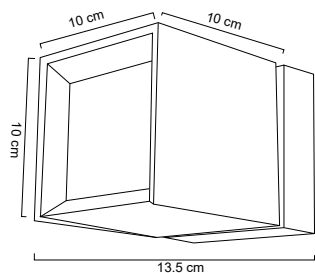

Luminario para interior/exterior

LED integrado 5W
 600lm | IP54
 3000K ó 6500K | 127V
 Disponible en color negro (N)
 Cuerpo el aluminio inyectado
 Lente de acrílico| Giro de 180°
 13.5cm x 10.5 cm x H10 cm