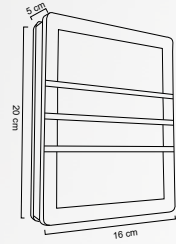

MX-EX6106/N/LED60

Luminario para interior/externo

LED integrado 20W | IP54
6500K
Disponible en color negro
Cuerpo en policarbonato
Difusor de acrílico
20cm x 16 x H5 cm