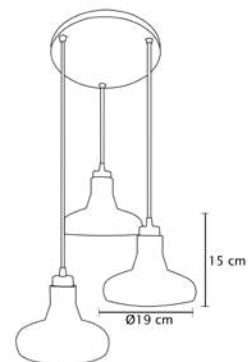

Luminario colgante

Pantalla en vidrio soplado color degradado cromo (CR)
Base metálica y cable en color negro
Ø 19cm | H 120cm | Uso interior
Se recomienda el uso de focos filamento vintage
No incluidos