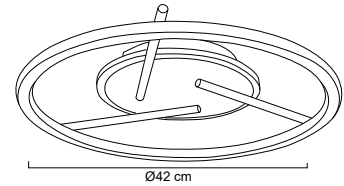

MX-PF8219/LED3TC
Luminario de techo plafón

Luminario con LED integrado 40W » 3000lm
Tres temperaturas de color | 3000K-6000K
Cuerpo y base de acero color negro con detalles en dorado
Difusor en acrílico blanco
Control remoto incluido
Ø42cm x H 8cm

MAX
40
W

MX-PF8217/LED3TC
Luminario de techo plafon

Luminario con LED integrado 34W » 2600lm
3000K-6000K
Cuerpo y base en metal color café con detalles en dorado
Difusor en acrílico blanco
Manejo por control remoto y APP
Control remoto incluido
45cm x 21.6cm x H 29cm

MAX
34
W