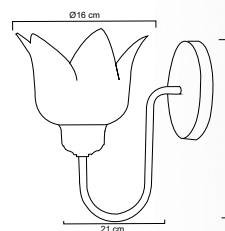

MX-AR6610/B

Luminario de pared arbotante

Pantalla en vidrio mate
Base metálica y soporte en lámina de acero
Ø16 cm | 21x23 cm | Uso interior
No incluye lámpara