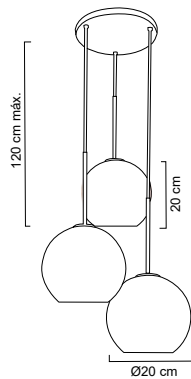

MX-CL7026/N/TRA/3