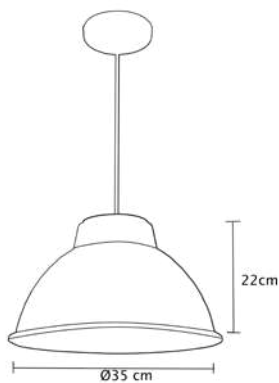

MX-CL1819-N/R
Rejilla color
Cobre Antiguo

Luminario colgante
Campana de acero negro (N)
Base metálica y cable color negro
Disponible con rejilla color
cobre antiguo
Ø 29cm | H 120cm | Uso interior
No incluye lámpara