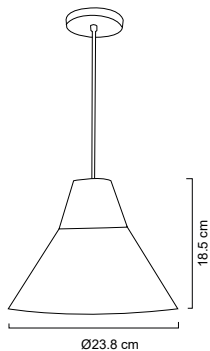

Base metálica y cable en color negro

Ø23.8cm | H 120cm | Uso interior

No incluye lámpara

MX-CL7027/BM

MX-CL7027/N/CB

MX-CL7027/N/CB/3

Riel: 80cm

MX-CL8014/N/R3