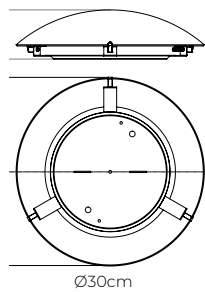

**MX-PF8071/N****Luminario de techo plafón**

Cuerpo y base de metal, pintura negra
 Ø59 cm | H15.5cm | Uso interior

Se recomienda el uso de focos de filamento vintage, no incluidos.

MX-PF8065

MX-PF8073

MX-PF8066