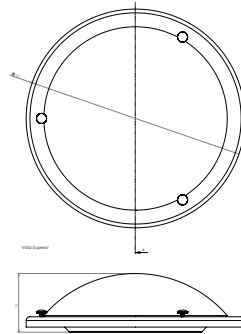

Luminario de techo plafón

Pantalla en vidrio mate decorado
Cuerpo en lámina de acero
blanca y satín
Ø 30cm | Uso interior
No incluye lámpara

MX-PF7028

Luminario de techo plafon

Pantalla en vidrio mate
Cuerpo en lámina de acero satinado
Ø 30cm | Uso interior
No incluye lámpara

MX-PF6610/B

Luminario de techo plafon

Pantalla en vidrio mate
Cuerpo en lámina de acero blanco
Ø 27cm x H 23cm | Uso interior
No incluye lámpara