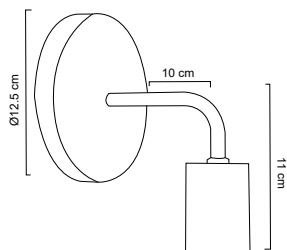

MX-AR6001/N

Luminario de pared arbotante

Base y soporte metálica
Color negro
10cm x 17.5cm
Uso interior | No incluye lámpara