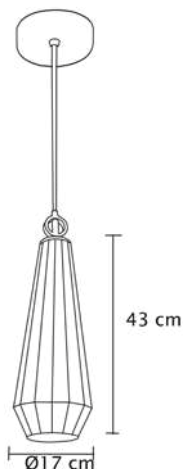

Luminario colgante

Pantalla en vidrio soplado
Color CR(Cromo) CB (Cobre)
Base metálica, cable y detalle decorativo en color negro
Ø 17cm | H 120cm | Uso interior
No incluye lámpara