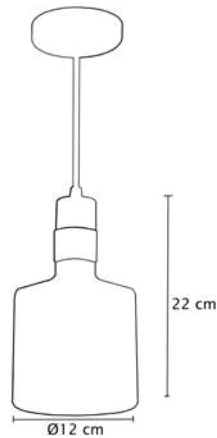

Luminario colgante

Campana de metal dorado
cepillado con detalle perforado
Base metálica y cable en color negro
Ø 12cm | H 120cm | Uso interior
No incluye lámpara