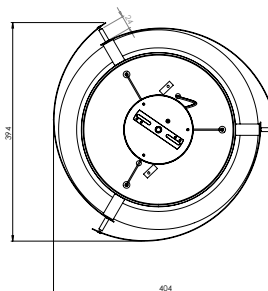

Lámpara de techo

Cuerpo en aluminio
Pantalla en vidrio esmerilado
Ø 40cm| Uso interior
No incluye lámparas

MX-PF1021/CB
Cobre