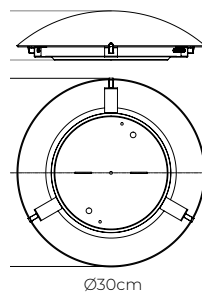

KIDS

MX-PF8018/LED60

Disco LED integrado PCB 18W

MX-PF8019

MX-PF8020

Luminario de techo plafón

Pantalla en vidrio decorado
Cuerpo y garras en lámina de acero satín
Ø 30cm | Uso interior
No incluye lámpara

MX-CL1820-8