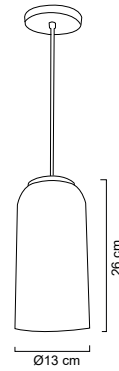

NUEVO

Individual: MX-CL8058/N/CB

Triple: MX-CL8058/N/CB/3

Base rectangular metálica: 60x12cm

Luminario colgante

Pantalla en metal color negro | Detalle en cobre

Base metálica y cable en color negro
Ø13cm | H 120cm | Uso interior

No incluye lámpara