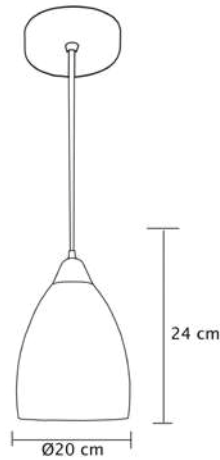

NOV
O

Individual: MX-CL1810/TRA
Triple: MX-CL1810/TRA/3

Individual: MX-CL1810/AMB
Triple: MX-CL1810/AMB/3

En riel de 80cm

Luminario colgante

Pantalla en vidrio soplado
Base metálica y cable
en color negro
Ø 20cm | H 120cm | Uso interior
No incluye lámparas