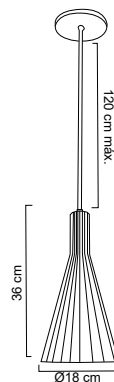

Luminario colgante

Rejilla de acero color negro
Copo disponible en color negro y cobre
Base metálica y cable en color negro
Ø 18cm | H 120cm | Uso interior
Se recomienda el uso
con focos filamento vintage,
no incluidos

Luminario colgante

Campana en acero color negro
con interior dorado
Base metálica y cable en color negro
Ø 30cm | H 120cm | Uso interior
No incluye lámpara

Luminario colgante

Rejilla de acero color negro
Base metálica y cable en color negro
Ø 18cm | H 120cm | Uso interior
Se recomienda el uso
con focos filamento vintage,
no incluidos