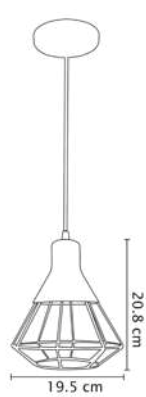

NOVO

MX-CL7030/N

MX-CL7010/N

MX-CL8033/CB

Ø 25cm

Rejilla y copo negro (N)

Ø 19cm

Campana negra rejilla cobre (CB)