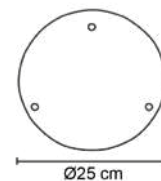

Base metálica en color negro o blanco
3 perforaciones
Ø 25.3cm | Uso interior
No incluye luminarios

3 X 20W

MAX
60
W

PLAFONES

**MX-PF7026/N/TRA****Luminario de techo plafón**

Cuerpo y base de metal color negro
 Pantalla de vidrio soplado esférico
 Ø20cm | H29cm | Uso interior
 Se recomienda el uso de focos de filamento vintage, no incluido.