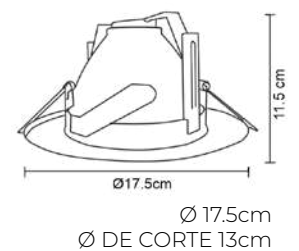

Empotrado

Uso interior
Disponible en color blanco o satin
Base E27 | Altura ajustable 8-12 cm
Bote integral o plafón falso
Lámpara opcional no incluida