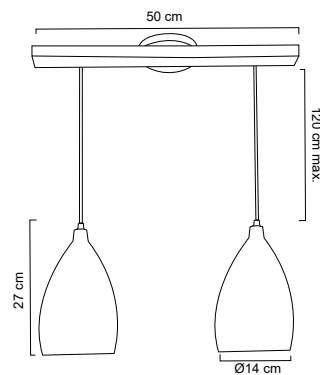

Individual: MX-CL7007-N/D
Doble: MX-CL7007-N/D/2

En riel de 50cm
Luminario colgante

Campana en acero color negro con interior dorado mate
Base metálica y cable en color negro
Ø14cm | H 120cm | Uso interior
No incluye lámpara