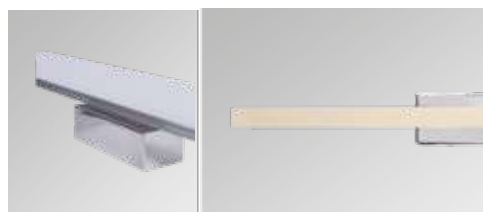

MX-AR2217-CR/LED30

Luminario de pared interior

LED integrado 7W»674lm | 3000K
Cuerpo en acero inoxidable
Color cromado | Uso interior
40cm x 8cm