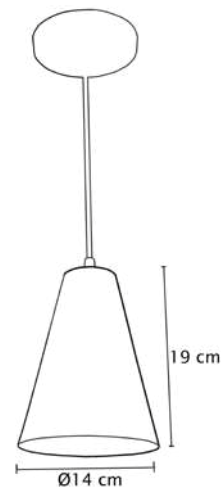

Luminario de techo plafón

Pantalla en lámina de acero
disponible en color:
azul(3), amarillo(5) o rosa(8)
Ø 14cm | H 120 cm | 127V | Uso interior
No incluye lámpara