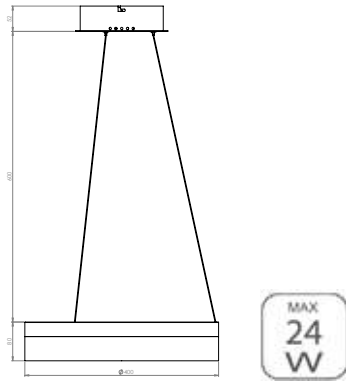

MX-CL8012

Luminario colgante

LED integrado 24W » 1920lm
3000K-6000K
Base aluminio, cuerpo en metal A3
Difusor acrílico
Manejo por control remoto y APP
Control remoto incluido
Ø 40cm | H 80cm