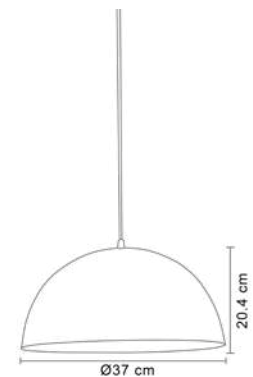

Soporte en metal

Base metálica y cable en color blanco (B) o negro (N)
Ø 5cm | H 120cm | Uso interior
No incluye lámpara

Luminario colgante

Campana en aluminio cepillado o acero pintado de colores
Base metálica
Ø 37cm | H 120cm | Uso interior
No incluye lámpara

Colores disponibles:
B-3(color blanco, interior verde)
N-6(color negro, interior naranja)
NB-ST(color negro, interior satinado)