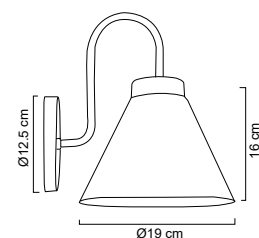

MX-AR8025/N

Luminario de pared arbotante

Pantalla en vidrio soplado color degradado cromo (CR)
Base metálica y cable en color negro
Ø 19 cm | 23.5x27 cm | Uso interior
No incluye lámpara