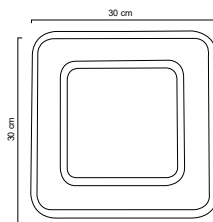

MX-PF9008/LED40

Luminario de techo

Uso interior
LED integrado 25W » 2000lm
127V | Lámina de acero más
difusor acrílico | 4000K
30x30 cm | H 7cm

MX-PF8230/LED40

Luminario de techo

Uso interior
LED integrado 24W » 2500lm
120° | 50,000Hs
100-240V | Lámina de acero más
difusor PMMA
Ø 40cm | H 8cm

MX-PF8206-CP/LED60

Luminario de techo

Uso interior
LED integrado 18W » 1500lm
120° | 20,000Hs
127V | Lámina de acero más
difusor PMMA
Ø 32cm | H 8cm