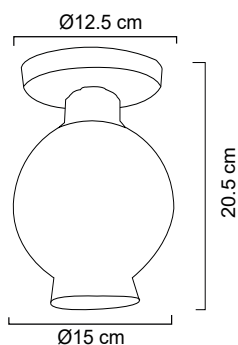

Luminario de techo plafón

Cuerpo y base de metal color negro
Pantalla de vidrio soplado cilíndrico
Ø15cm | H20.5 cm | Uso interior
Se recomienda el uso de focos de filamento vintage, no incluido.