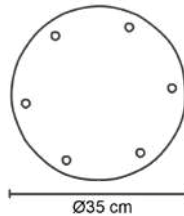

Base para 6 luminarios colgantes

Base metálica en color negro o blanco
6 perforaciones
Ø 35cm | Uso interior
No incluye luminarios

MX-ACC04/N Negro
MX-ACC04/B Blanco