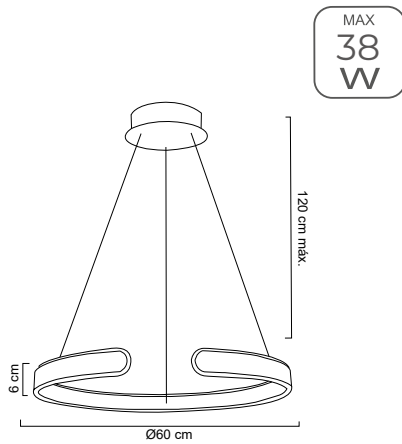

Manejo por control remoto y APP

Ø60cm | H 8cm

MX-CL7015/LED30

MX-CL7015/LED60

Luminario colgante

Luminario con LED integrado 40W » 2500lm

3000 ó 6500K

Cuerpo y base en metal color negro