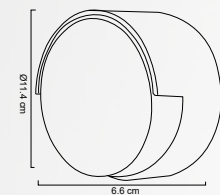

MX-AR2215-N/LED30

MX-AR2215-N/LED60

Luminario de pared interior/externo

LED integrado 10W | IP54 800lm
3000K o 6000K
Cuerpo en aluminio inyectado color negro (N)
Difusor de acrílico
Ø 11.4cm x 6.6cm | Uso interior y exterior