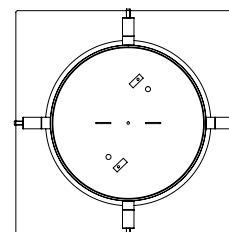

Satinado con incrustaciones

HB-PF8028

Luminario de techo plafón

Pantalla en vidrio
 Cuerpo y garras cromadas en lámina de acero
 30cm X 30cm | Uso interior
 No incluye lámparas

30cm

Luminario de techo plafón
40cm x 40cm