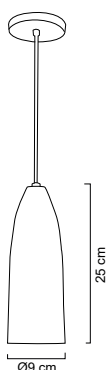

MX-CL8057/B
MX-CL8057/CR
MX-CL8057/N

Luminario colgante

Pantalla de metal disponible en color blanco mate, cromo y negro
Base metálica y cable en color blanco y negro
Ø9cm | H 120cm | Uso interior
No incluye lámpara