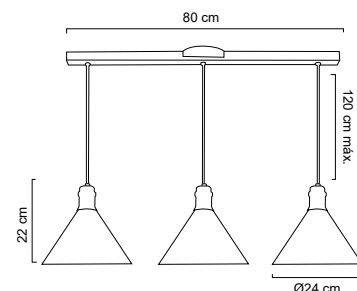

MX-CL1021/B
Blanco

Luminario colgante

Cuerpo en aluminio y vidrio esmerilado
Base metálica y cable cristal
Ø 40cm | H 120cm | Uso interior
No incluye lámpara

MX-CL1021/CB
Cobre

MX-CL1021/CF
Café

MX-CL1021/CP
Cepillado