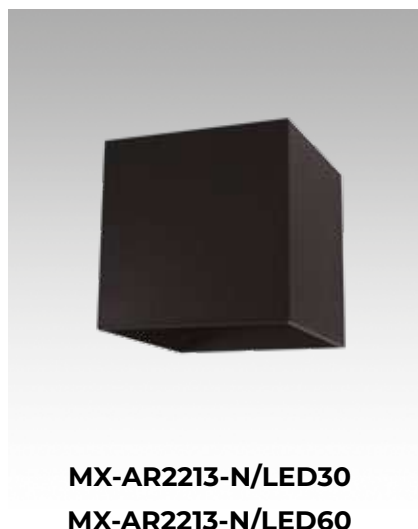

Luminario de pared interior/externo

LED integrado 2x3W | IP45
 3000K o 6000K
 Cuerpo en aluminio inyectado
 Ángulo de apertura superior/inferior ajustable
 Disponible color N (negro) y B (blanco)
 10cm x 10cm | Uso interior y exterior