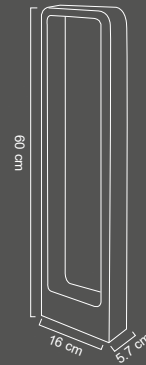

MX-JR014/N/LED30

Luminario para exterior

LED integrado 10W | IP65
Cuerpo en aluminio inyectado
Lente de acrílico
Disponible color negro (N)
16cm x 57cm x H60cm
Uso exterior

MX-JR001

Luminario para exterior

Cuerpo en aluminio
Pantalla de vidrio templado
Ø 15.5cm x H 59cm
No incluye lámpara