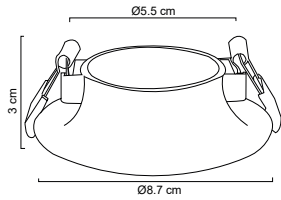

Disponible en blanco o satin
 LED integrado 18W » 1440lm
 100-265V Aluminio + Acrílico
 Ø 22.5cm x H 1.5cm
 Ø DE CORTE 19.5cm

MX-EM8201/LED40
MX-EM8201/LED60

Panel/down light

Disponible color blanco
 LED integrado 12W » 900Lm
 100-240V | Plástico Inyectado
 Ajustable para bote integral o
 plafón falso | Uso interior
 Ø 14.5cm
 Ø DE CORTE 11.5cm