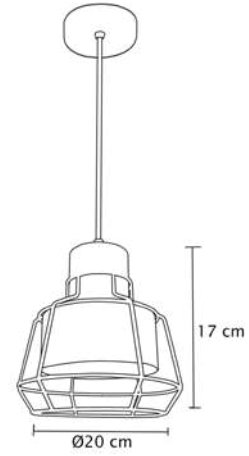

Luminario colgante

Campana de metal color negra
Rejilla color cobre (CB) o negra (N)
Base metálica y cable en color negro
Ø 20cm | H 120cm | Uso interior
No incluye lámpara

Luminario colgante

Campana de metal dorado
cepillado con detalle perforado
Base metálica y cable en color negro
Ø 12cm | H 120cm | Uso interior
No incluye lámpara