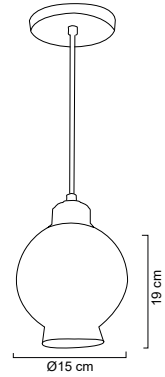

Luminario colgante

Pantalla en vidrio soplado transparente
Base metálica, cable en color negro
Ø16cm | H 120cm | Uso interior
No incluye lámparas