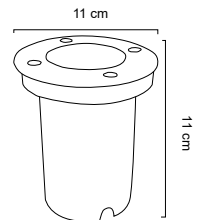

H-60cm

H-29.5cm

MX-JR004

Luminario para exterior

Cuerpo en aluminio
 Pantalla de vidrio templado
 Ø10.8cm x 17.1cm x H 29.4cm
 No incluye lámpara

MX-JR011

Luminario para exterior empotrado a piso

Carcasa en aluminio inyectado
Cubierta en acero inoxidable
Vidrio templado
Ø 11cm x H 13cm | Uso exterior
No incluye lámpara