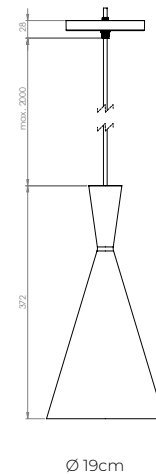

Luminario colgante

Campana blanca, interior anodizado dorado, base metálica, cable blanco (B)
Campana negra, interior anodizado dorado, base metálica, cable negro (N)
Ø 19cm | H 120cm | Uso interior
No incluye lámpara