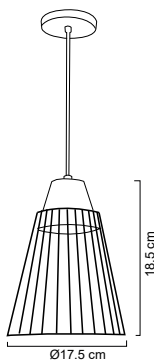

MX-CL7025/N/D

Luminario colgante

Campana en acero color negro
con interior dorado
Base metálica y cable en color negro
Ø 30cm | H 120cm | Uso interior
No incluye lámpara

MX-CL7024/N

Luminario colgante

Rejilla de acero color negro
Base metálica y cable en color negro
Ø 18cm | H 120cm | Uso interior
Se recomienda el uso
con focos filamento vintage,
no incluidos