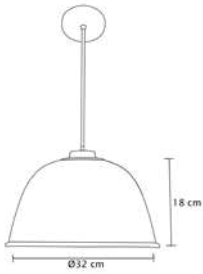

Luminario colgante

Acrílico prismático 12"
Soporte en metal, base metálica y cable disponible en blanco y negro
Uso exterior
Ø 30cm | H 120cm
Lámpara no incluida