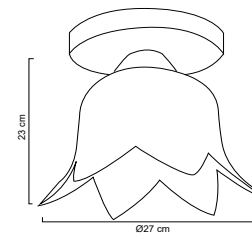

MX-PF4483/S

MX-PF7028

Luminario de techo plafon

Pantalla en vidrio mate
 Cuerpo en lámina de acero satinado
 Ø 30cm | Uso interior
 No incluye lámpara

MX-PF6610/B

Luminario de techo plafon

Pantalla en vidrio mate
 Cuerpo en lámina de acero blanco
 Ø 27cm x H 23cm | Uso interior
 No incluye lámpara