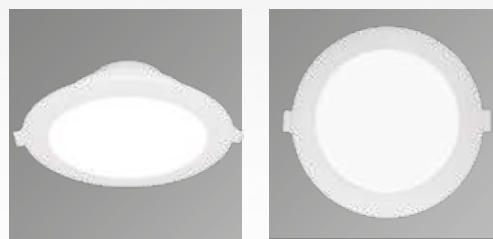

MX-EM8201/LED40
MX-EM8201/LED60

Panel/down light

Disponible color blanco
LED integrado 12W » 900Lm
100-240V | Plástico Inyectado
Ajustable para bote integral o
plafón falso | Uso interior
Ø 14.5cm
Ø DE CORTE 11.5cm