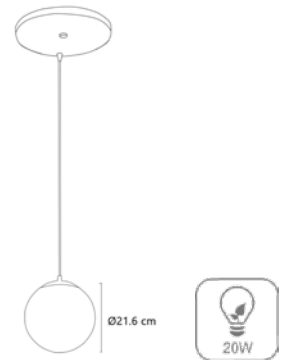

Luminario colgante

Riel: 80cm

Pantalla en vidrio soplado mate

Soporte en aluminio

Base metálica y cable negro

Ø 21.6cm | H 120cm | Uso interior

No incluye lámpara

MX-CL8002
MX-CL8002/CB
MX-CL8002/N