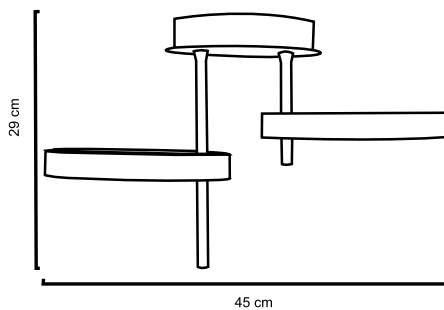

MX-PF8217/LED3TC
Luminario de techo plafon

Luminario con LED integrado 34W » 2600lm
3000K-6000K
Cuerpo y base en metal color café con detalles en dorado
Difusor en acrílico blanco
Manejo por control remoto y APP
Control remoto incluido
45cm x 21.6cm x H 29cm

MAX
34
W