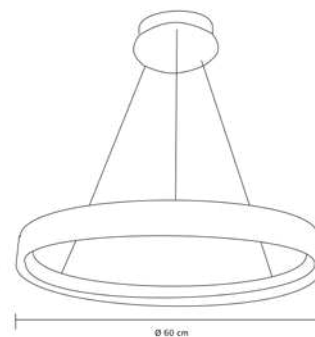

MX-CL8013

Luminario colgante

LED integrado 34W » 3000lm
3000K-6000K
Base aluminio, cuerpo en metal A3
Difusor acrílico
Manejo por control remoto y APP
Control remoto incluido
Ø 60cm | H 80cm