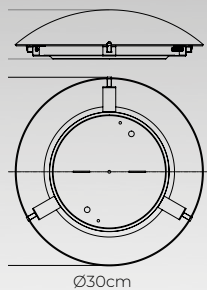

MX-PF7251

MX-PF8014

MX-PF8025

MX-PF8022

Ø30cm

Luminario de techo plafón

Pantalla de vidrio decorado
 Cuerpo y garras cromadas en lámina de acero | Uso interior
 Ø 30cm | No incluye lámpara

MX-PF4457/C
 Tipo alabastro