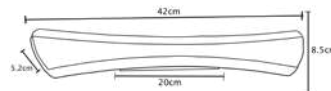

MX-AR2216-CR/LED30

Luminario de pared interior

LED integrado 18W »1440lm | 3000K
Cuerpo en acero inoxidable
Color cromado | Uso interior
40cm x 4.5cm