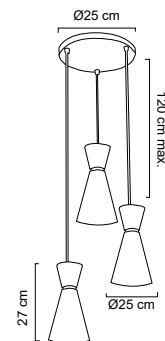

Luminario colgante

Campana de metal color negro
Detalle en color cobre
Base metálica y cable en color negro
H 120cm | Uso interior
No incluye lámpara

MX-CL8031/N/C3
MX-CL8031/B/C3