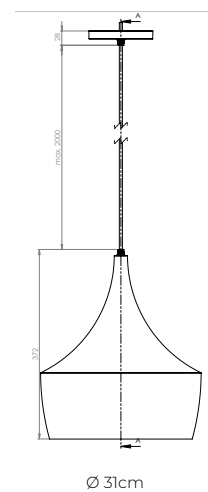

Luminario colgante

Campana de aluminio, disponible en:
Color cobre, interior cobre
Base metálica y cable cristal
(N) color negro interior cobre
Base metálica y cable color negro
Ø 31cm | H 120cm | Uso interior
No incluye lámpara