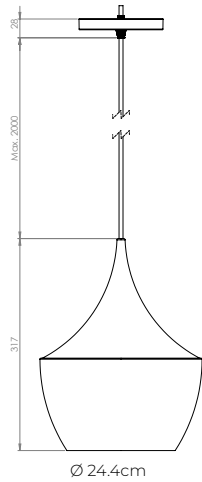

Base circular 25cm

MX-CL8001/N

MX-CL8001/B

Luminario colgante

(B) Campana blanca, interior anodizado dorado, base metálica, cable blanco
 (N) Campana negra, interior anodizado dorado, base metálica, cable negro
 Ø 24.4cm | H 120cm | Uso interior
 No incluye lámpara