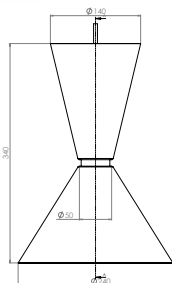

Base metálica y cable en color blanco y negro

Ø 12.5cm | H 120cm | Uso interior

No incluye lámpara

Ø 24cm
MX-CL8030/B
MX-CL8030/N

Ø 24cm
MX-CL8032/B
MX-CL8032/N

Ø 14cm
MX-CL8031/B
MX-CL8031/N

Luminario colgante