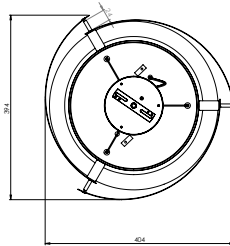

Luminario colgante

Cuerpo en aluminio y vidrio esmerilado
Base metálica y cable cristal
Ø 40cm | H 120cm | Uso interior
No incluye lámpara