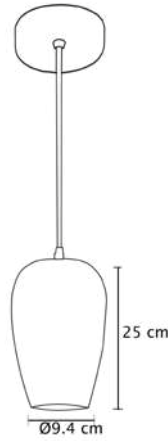

Luminario colgante

Pantalla en vidrio soplado en color (CB) cobre degradado (CR) cromo degradado
Base metálica, cable color negro
Ø 9.4cm | H 120cm | Uso interior
Se recomienda el uso de focos filamento vintage, no incluidos

MX-CL8041

Luminario colgante

Pantalla en vidrio soplado, en (CB) cobre uniforme
Base metálica y cable decorativo en color negro
Ø 30cm | H 120cm | Uso interior
No incluye lámparas