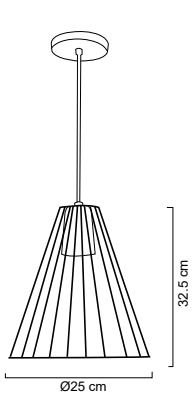

NOVO

MX-CL7030/N

MX-CL7010/N

MX-CL8033/CB

Ø 25cm

Rejilla y copo negro (N)

Ø 19cm

Campana negra rejilla cobre (CB)