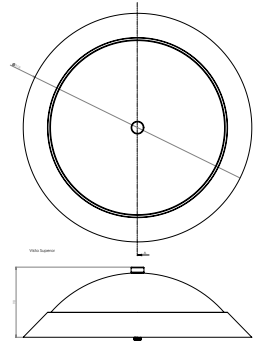

MX-PF7004

MX-PF3001

MX-PF8039

MX-PF8031

MX-PF7007

Luminario de techo plafón

Pantalla en vidrio mate decorado
 Cuerpo en lámina de acero
 blanca y satín
 Ø 30cm | Uso interior
 No incluye lámpara

MX-PF4483/B