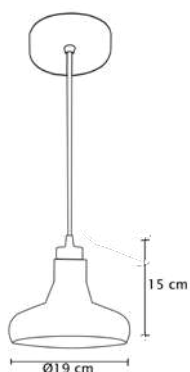

31 Luminarios colgantes

MX-CL8024

MX-CL8042

Luminario colgante

Pantalla en vidrio soplado color degradado cromo (CR)
Base metálica y cable en color negro
Ø 19cm | H 120cm | Uso interior
Se recomienda el uso de focos filamento vintage
No incluidos