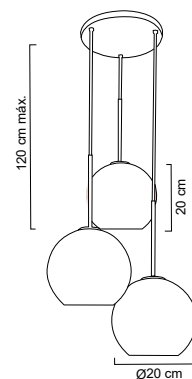

Luminario colgante

Pantalla en vidrio soplado color (CR) cromo degradado (AMB) Ambar

Base metálica, cable en color negro
Ø20cm | H 120cm | Uso interior
No incluye lámparas