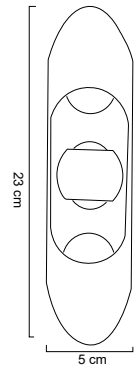

MX-AR2218/B/LED40

Luminario para interior/exterior

LED integrado 2x3W | IP54
4000K | 127V
Disponible en color blanco (B)
Cuerpo el aluminio inyectado
Lente de vidrio
7.5 cm x 10 cm x H22 cm