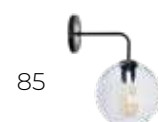

85

MX-AR7026/N/TRA