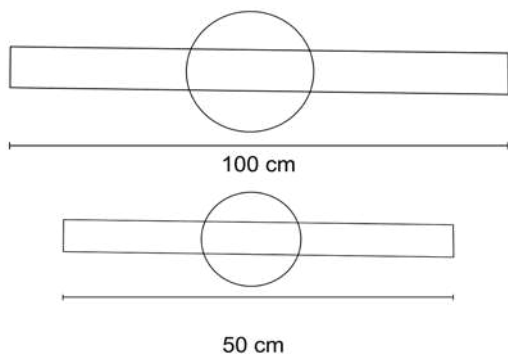

MX-ACC01/B
Blanco