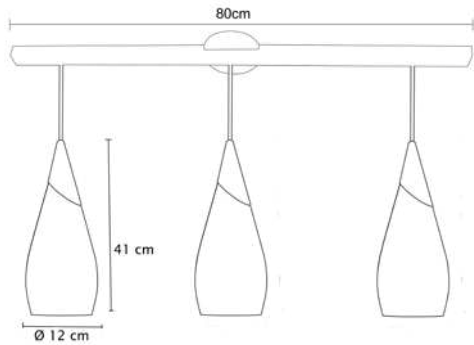

4 | Luminarios colgantes