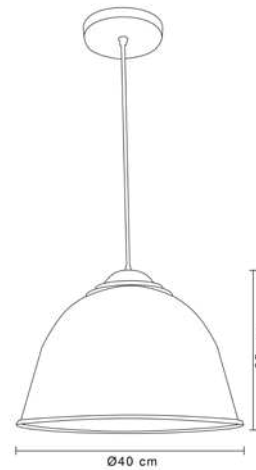

MX-CL5103

Luminario colgante

Acrílico prismático 16". Soporte metal blanco
Base metálica y cable color blanco
Uso exterior
Ø 40cm | H 250cm
No incluye lámpara