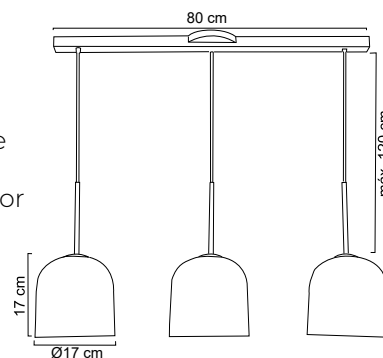

MX-CL6711/N/TRA

MX-CL6711/N/TRA/C3

MX-CL1817/CB

MX-CL1817/CB/3
En riel de 80cm

Luminario colgante
En riel de 80cm

Pantalla en vidrio soplado
Color CB (cobre)
Base metálica, cable y detalle decorativo en color negro
Ø17 cm | H 120cm | Uso interior
No incluye lámparas