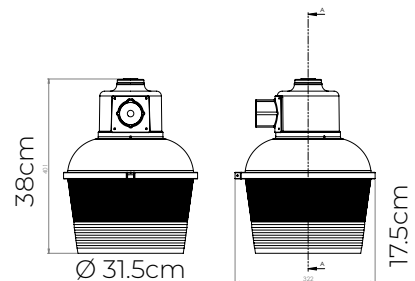

MX-EX6103

Suburbana uso exterior

Cuerpo en aluminio
Pantalla de acrílico
Incluye base para fotocelda
Ø 31.5cm | H 38cm | Uso exterior
No incluye lámpara