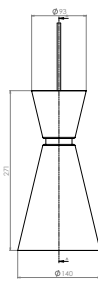

Base metálica y cable en color blanco y negro

Ø 12.5cm | H 120cm | Uso interior

No incluye lámpara

Ø 24cm
MX-CL8030/B
MX-CL8030/N

Ø 24cm
MX-CL8032/B
MX-CL8032/N

Ø 14cm
MX-CL8031/B
MX-CL8031/N

Luminario colgante