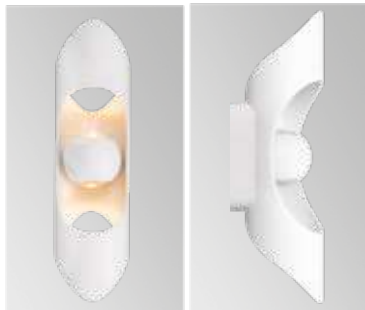

MX-AR2218/B/LED40

Luminario para interior/exterior

LED integrado 2x3W | IP54
4000K | 127V
Disponible en color blanco (B)
Cuerpo el aluminio inyectado
Lente de vidrio
7.5 cm x 10 cm x H22 cm

MX-AR2219/N/LED30
MX-AR2219/N/LED60

Luminario para interior/exterior

LED integrado 5W
600lm | IP54
3000K ó 6500K | 127V
Disponible en color negro (N)
Cuerpo el aluminio inyectado
Lente de acrílico| Giro de 180°
13.5cm x 10.5 cm x H10 cm