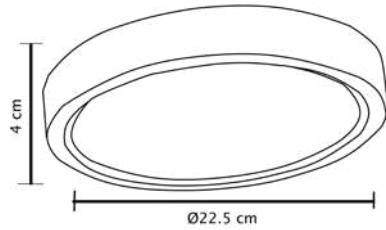

Luz generada (Lumens): 1600 Lm
Watts / Hora: 20 W
Lumens por Watt: 80 Lm / W
Índice de reproducción de color > 80
Ángulo 140°

MX-PF8207/LED30
MX-PF8207/LED60

Luminario de techo

LED PCB integrado 20W » 1600lm
100-265V | ABS | IP44
Ø 22.5cm | H 4cm | Uso interior
Base para instalación rápida