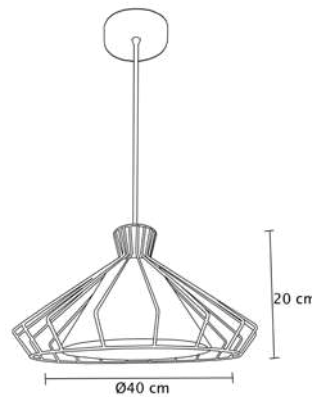

NOVO

MX-CL7030/N

MX-CL7010/N

MX-CL8033/CB

Ø 25cm

Rejilla y copo negro (N)

Ø 19cm

Campana negra rejilla cobre (CB)