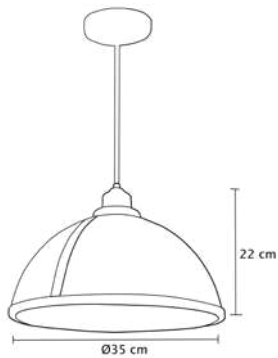

Luminario colgante

Vidrio prismático
Base metálica, cable color negro
Soporte decorativo en metal disponible en:
CR(cromado)
CB(cobre)
Ø 35cm | H 120cm
Uso interior
No incluye lámpara