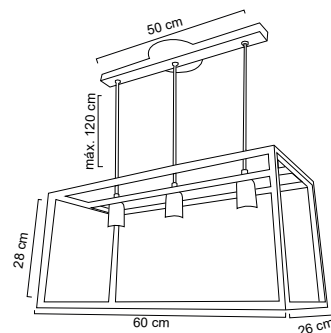

Luminario colgante

Rejilla en acero color negro
Pantallas de vidrio soplado cilíndricos
Base metálica y cables negros
60x26xH28cm | H 120cm | Uso interior
Se recomienda el uso de focos filamento vintage no incluidos

Luminario colgante

Rejilla en acero color negro
(CB) Cobre
(N) Negro
Base metálica y cables negros
60x26xH28cm | H 120cm | Uso interior
Se recomienda el uso de focos filamento vintage, no incluidos