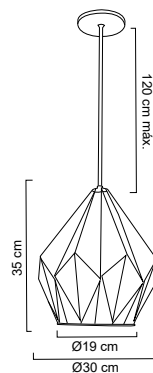

Luminario colgante

Rejilla de acero color negro
Copo disponible en color negro y cobre
Base metálica y cable en color negro
Ø 18cm | H 120cm | Uso interior
Se recomienda el uso
con focos filamento vintage,
no incluidos

Luminario colgante

Campana en acero color negro
con interior dorado
Base metálica y cable en color negro
Ø 30cm | H 120cm | Uso interior
No incluye lámpara

Luminario colgante

Rejilla de acero color negro
Base metálica y cable en color negro
Ø 18cm | H 120cm | Uso interior
Se recomienda el uso
con focos filamento vintage,
no incluidos