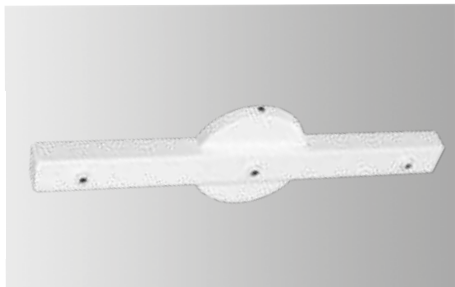

MX-ACC01/N
Negro

Accesorio riel largo para
luminario colgante

Cuerpo en aluminio
Color: (N) negro y (B) blanco
100cm x 5cm x 2.5cm | Uso interior
No incluye luminarios

MX-ACC01/B
Blanco

MX-ACC02/N Negro
MX-ACC02/B Blanco

Accesorio riel corto para
luminario colgante

Cuerpo en aluminio
Color negro
50cm x 4.2cm x 2.5cm | Uso interior
No incluye luminarios