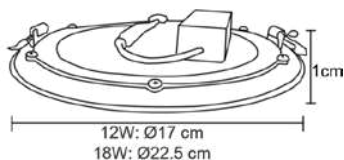

MX-EM8202/LED30
MX-EM8202/LED60

Panel/down light

Disponible en blanco
LED integrado 12W » 740lm
100-265V Aluminio + Acrílico
Ø 17 x H 2cm
Ø DE CORTE 15.6cm

MAX
18
W

MX-EM8204/LED30
MX-EM8204-S/LED30
MX-EM8204/LED60
MX-EM8204-S/LED60
Panel/down light

Disponible en blanco o satin
LED integrado 18W » 1440lm
100-265V Aluminio + Acrílico
Ø 22.5cm x H 1.5cm
Ø DE CORTE 19.5cm