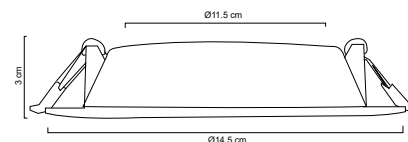

MX-EM8201/LED40
MX-EM8201/LED60

Panel/down light

Disponible color blanco
LED integrado 12W » 900Lm
100-240V | Plástico Inyectado
Ajustable para bote integral o
plafón falso | Uso interior
Ø 14.5cm
Ø DE CORTE 11.5cm