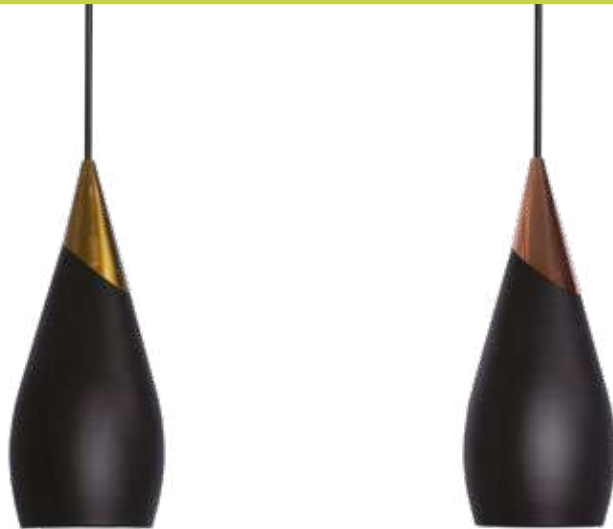

4 | Luminarios colgantes