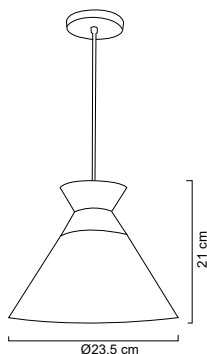

Individual: MX-CL8045/N/G

Doble: MX-CL8045/N/G/2

En riel de 50cm

Luminario colgante

Pantalla en metal color negro | Detalle en gris mate

Base metálica y cable en color negro
Ø23.5cm | H 120cm | Uso interior

No incluye lámpara