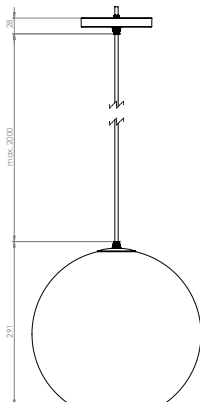

MX-CL8041

Luminario colgante

Pantalla en vidrio soplado, en (CB) cobre uniforme
 Base metálica y cable decorativo en color negro
 Ø 30cm | H 120cm | Uso interior
 No incluye lámparas

31 Luminarios colgantes