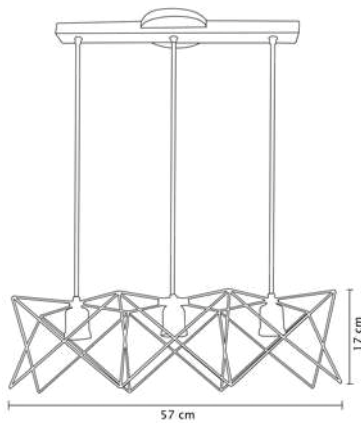

Luminario colgante

Rejilla en acero color negro
(CB) Cobre
(N) Negro
Base metálica y cables negros
57cm | H 120cm | Uso interior
No incluye lámparas

MX-CL7011-N/CB
Cobre