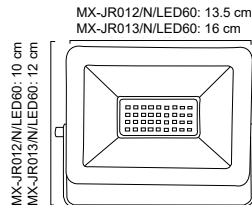

Luminario de exterior, tipo reflector

LED integrado | IP65
Cuerpo en aluminio inyectado
Pantalla de vidrio templado
100-240V | Uso exterior

MAX
20
W

MX-JR012/N/LED60
20W » 1600lm