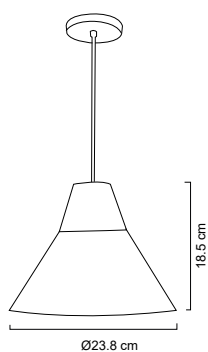

NOV
O

MX-CL8001/CB

Luminario colgante

Campana cobre, base metálica, cable negro

Ø 24.4cm | H 120cm | Uso interior

No incluye lámpara

MX-CL8044/B/D

Luminario colgante