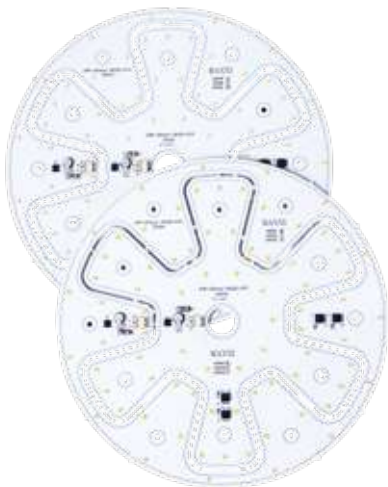

- LED PCB ø250mm 40W/3000K - 127V
- LED PCB ø250mm 40W/6500K - 127V
- PCB LED EN ALUMINIO DE ALTA RESISTENCIA
- DRIVER INTEGRADO
- ILUMINA DE MANERA UNIFORME
- 20,000 HORAS DE USO
- LISTO PARA INSTALAR
- POSIBLE DIVIDIR PCB EN 2 DE 20W CON CONEXIÓN INDEPENDIENTE
- CRI DE 80 PARA BUENA REPRODUCCIÓN CROMÁTICA
- INCLUYE 6 IMANES PARA FIJARLO

MX-LED DISCO 40W/3000
MX-LED DISCO 40W/6500