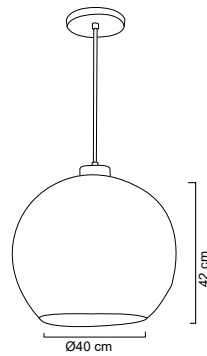

NUEVO

MX-CL7031/N/TRA