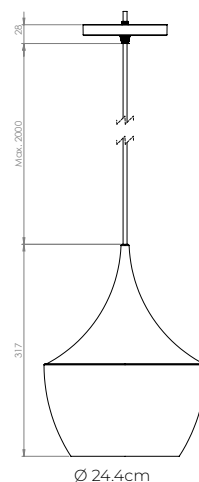

NOV
O

MX-CL8001/CB

Luminario colgante

Campana cobre, base metálica, cable negro

Ø 24.4cm | H 120cm | Uso interior

No incluye lámpara

MX-CL8044/B/D

Luminario colgante