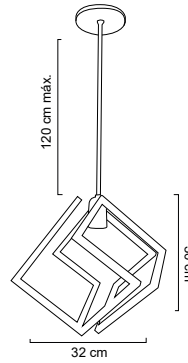

Luminario colgante

Campana metálica color negro
Base metálica y cable en color negro
32x30cm | H 120cm | Uso interior
No incluye lámpara

Luminario colgante

Campana en acero negro
Detalle disponible en color
Santín (S) Cobre (CB)
Base metálica y cable en color negro
Ø 32cm | H 120cm | Uso interior
Se recomienda el uso con focos
filamento vintage, no incluidos