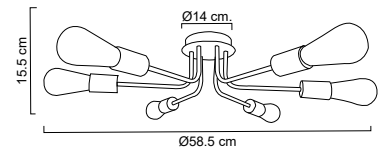

MX-PF8071/N

Luminario de techo plafón

Cuerpo y base de metal, pintura negra
Ø59 cm | H15.5cm | Uso interior

Se recomienda el uso de focos de filamento vintage, no incluidos.