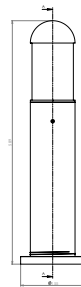

MX-JR014/N/LED30

Luminario para exterior

LED integrado 10W | IP65
Cuerpo en aluminio inyectado
Lente de acrílico
Disponible color negro (N)
16cm x 57cm x H60cm
Uso exterior

MX-JR001

Luminario para exterior

Cuerpo en aluminio
Pantalla de vidrio templado
Ø 15.5cm x H 59cm
No incluye lámpara

H-60cm

H-29.5cm

MX-JR004

Luminario para exterior

Cuerpo en aluminio
Pantalla de vidrio templado
Ø10.8cm x 17.1cm x H 29.4cm
No incluye lámpara