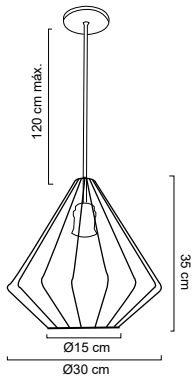

Luminario colgante

Campana metálica color negro
Base metálica y cable en color negro
32x30cm | H 120cm | Uso interior
No incluye lámpara