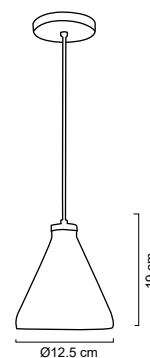

MX-CL8038/N/CB

Luminario colgante

Pantalla de metal color negro, Detalle cobre

Base metálica y cable en color blanco y negro

Ø 12.5cm | H 120cm | Uso interior

No incluye lámpara