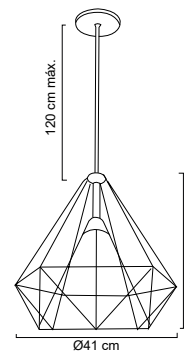

MX-CL8027

MX-CL8026

MX-CL8028

MX-CL8054/N

Luminario colgante

Rejilla de acero color negro
 Base metálica y cable en color negro
 Ø 41cm | H 120cm | Uso interior
 Se recomienda el uso con focos filamento vintage, no incluidos