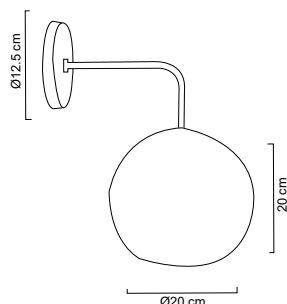

MX-AR6711/N/TRA

Luminario de pared arbotante

Base y soporte metálica
Color negro
Ø16 cm | 20x28 cm
Uso interior | No incluye lámpara

MX-AR7026/N/TRA

Luminario de pared arbotante

Base y soporte metálica
Color negro
Ø20cm | 28.5x35 cm
Uso interior | No incluye lámpara