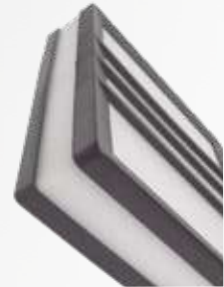

MX-EX6106/N/LED60

Luminario para interior/externo

LED integrado 20W | IP54
6500K
Disponible en color negro
Cuerpo en policarbonato
Difusor de acrílico
20cm x 16 x H5 cm

MX-AR2214-N/LED30

MX-AR2214-N/LED60

Luminario de pared interior/externo

LED integrado 2x3W | IP54 2x240lm
3000K o 6000K
Cuerpo en aluminio inyectado
Difusor de acrílico
Disponible color N(negro)
10.5cm x 11.4cm | Uso interior y exterior

MX-AR2215-N/LED30

MX-AR2215-N/LED60

Luminario de pared interior/externo

LED integrado 10W | IP54 800lm
3000K o 6000K
Cuerpo en aluminio inyectado color negro (N)
Difusor de acrílico
Ø 11.4cm x 6.6cm | Uso interior y exterior