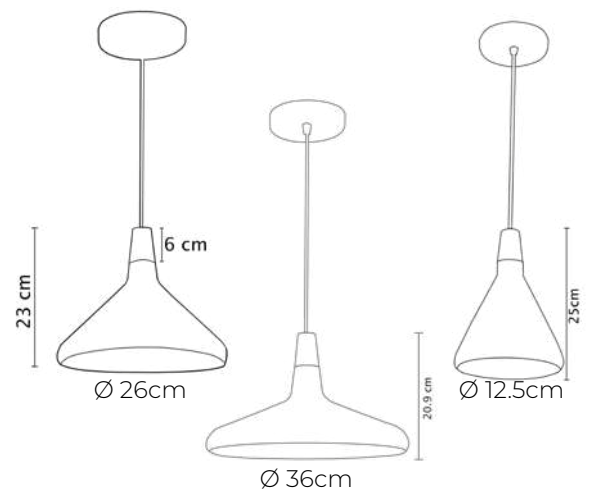

No incluye lámpara

Individual: MX-CL8045/N/G

Doble: MX-CL8045/N/G/2

En riel de 50cm

Luminario colgante

Pantalla en metal color negro | Detalle en gris mate

Base metálica y cable en color negro
Ø23.5cm | H 120cm | Uso interior

No incluye lámpara

Luminario colgante

Campana en color gris con interior blanco
 Detalle en madera
 Base metálica y cable en color negro
 H 120cm | Uso interior
 No incluye lámpara

MX-CL8038/N

Pantalla de metal color negro

NOV
O

MX-CL8001/CB

Luminario colgante

Campana cobre, base metálica, cable negro

Ø 24.4cm | H 120cm | Uso interior

No incluye lámpara

MX-CL8044/B/D

Luminario colgante