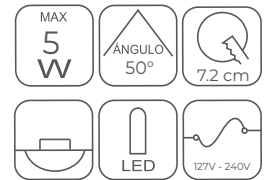

Uso industrial

Performance LED

EMPOTRADOS Y PRODUCTOS LED

MX-EM8026/LED30
MX-EM8026/LED60

MX-EM9026/LED30
MX-EM9026/LED60

Empotrado blanco dirigible

LED integrado 5W - 400lm
100-240V
Ø 9cm o 9x9cm | Ø DE CORTE 7.2cm
H 4.5cm