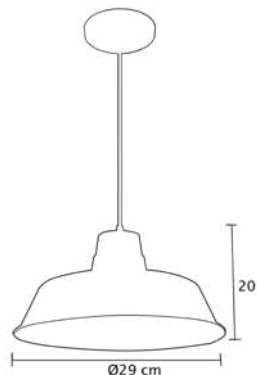

MX-CL1829/N
Luminario colgante

Campana de acero negro
Difusor en vidrio soplado opalino
Base metálica y cable color negro
Ø 29cm | H 120cm | Uso interior
No incluye lámpara