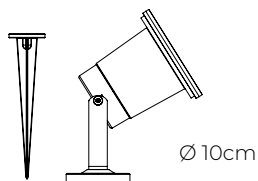

MX-JR007
MR16

Ø 10cm

Ø 6cm

Luminario para exterior

Estacas negras
Cuerpo en aluminio inyectado
Pantalla de vidrio templado
Base para muro/techo | IP64
Estaca para pasto | Uso exterior
No incluye lámpara

Luminario para exterior

Estacas LED
LED COB integrado 5W | IP54 | 127V
Cuerpo en aluminio inyectado
Pantalla de vidrio templado
Base para muro/techo
Estaca para pasto | Uso exterior