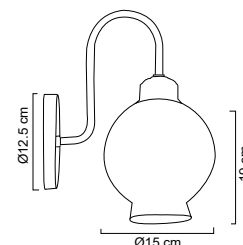

MX-AR6001/N

Luminario de pared arbotante

Base y soporte metálica
Color negro
10cm x 17.5cm
Uso interior | No incluye lámpara

MX-AR6711/N/TRA

Luminario de pared arbotante

Base y soporte metálica
Color negro
Ø16 cm | 20x28 cm
Uso interior | No incluye lámpara

MX-AR7026/N/TRA

Luminario de pared arbotante

Base y soporte metálica
Color negro
Ø20cm | 28.5x35 cm
Uso interior | No incluye lámpara

MX-AR8025/N

Luminario de pared arbotante

Pantalla en vidrio soplado color degradado cromo (CR)
Base metálica y cable en color negro
Ø 19 cm | 23.5x27 cm | Uso interior
No incluye lámpara