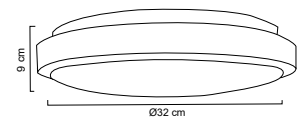

MX-PF8206-CP/LED60

Luminario de techo

Uso interior
LED integrado 18W » 1500lm
120° | 20,000Hs
127V | Lámina de acero más
difusor PMMA
Ø 32cm | H 8cm