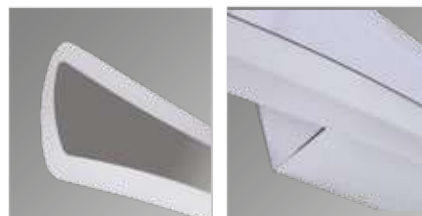

MX-AR2216-CR/LED30

Luminario de pared interior

LED integrado 18W »1440lm | 3000K
Cuerpo en acero inoxidable
Color cromado | Uso interior
40cm x 4.5cm

MX-AR2217-CR/LED30

Luminario de pared interior

LED integrado 7W»674lm | 3000K
Cuerpo en acero inoxidable
Color cromado | Uso interior
40cm x 8cm