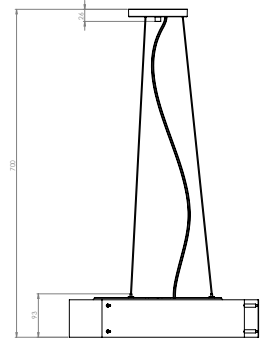

MX-CL1021/B
Blanco

Luminario colgante

Cuerpo en aluminio y vidrio esmerilado
Base metálica y cable cristal
Ø 40cm | H 120cm | Uso interior
No incluye lámpara

MX-CL1021/CB
Cobre

MX-CL1021/CF
Café

MX-CL1021/CP
Cepillado