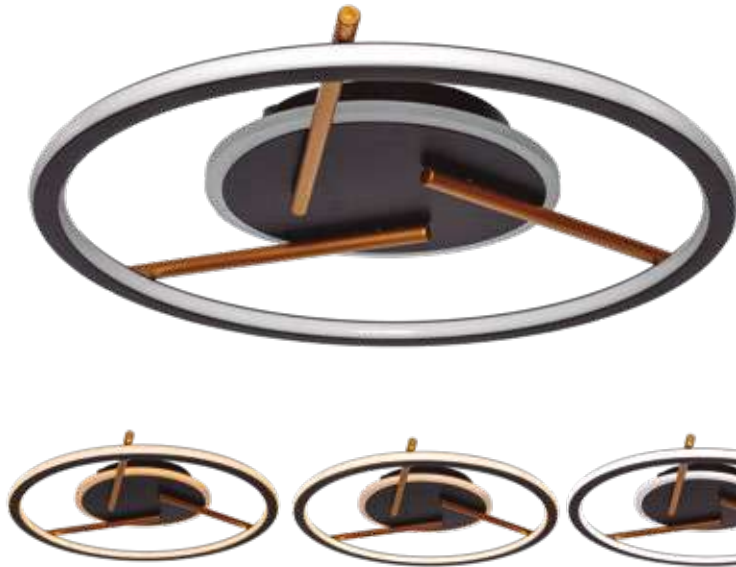

MX-PF9008/LED40

Luminario de techo

Uso interior
 LED integrado 25W » 2000lm
 127V | Lámina de acero más
 difusor acrílico | 4000K
 30x30 cm | H 7cm

MX-PF8230/LED40

Luminario de techo

Uso interior
 LED integrado 24W » 2500lm
 120° | 50,000Hs
 100-240V | Lámina de acero más
 difusor PMMA
 Ø 40cm | H 8cm

MX-PF8206-CP/LED60

Luminario de techo

Uso interior
 LED integrado 18W » 1500lm
 120° | 20,000Hs
 127V | Lámina de acero más
 difusor PMMA
 Ø 32cm | H 8cm

MX-PF8219/LED3TC
Luminario de techo plafón

Luminario con LED integrado 40W » 3000lm
Tres temperaturas de color | 3000K-6000K
Cuerpo y base de acero color negro con detalles en dorado
Difusor en acrílico blanco
Control remoto incluido
Ø42cm x H 8cm