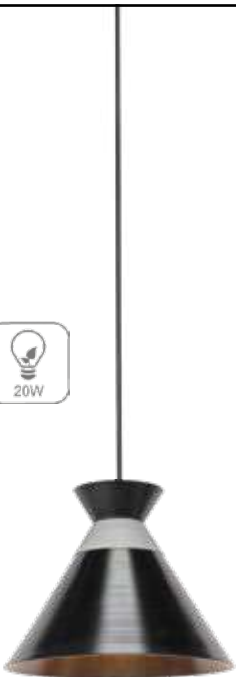

Individual: MX-CL8045/N/G

Doble: MX-CL8045/N/G/2

En riel de 50cm

Luminario colgante

Pantalla en metal color negro | Detalle en gris mate

Base metálica y cable en color negro
Ø23.5cm | H 120cm | Uso interior

No incluye lámpara