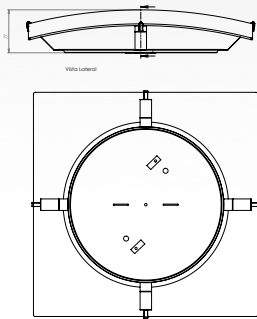

Luminario de techo plafón
40cm x 40cm

Luminario de techo plafón

Pantalla en vidrio mate decorado
Cuerpo y garras cromadas
en lámina de acero | Uso interior
40cm x 40cm | No incluye lámparas

Luminario de techo plafón
30cm x 30cm