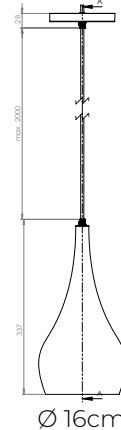

Luminario colgante

(B): Campana de acero color blanco, cable blanco
(N): Campana de acero color negro, cable negro
CR): Campana en acero cromado, base en aluminio cepillado y cable negro, interior blanco
Ø 16cm | H 120cm | Uso interior
No incluye lámpara

MX-CL7003/CR