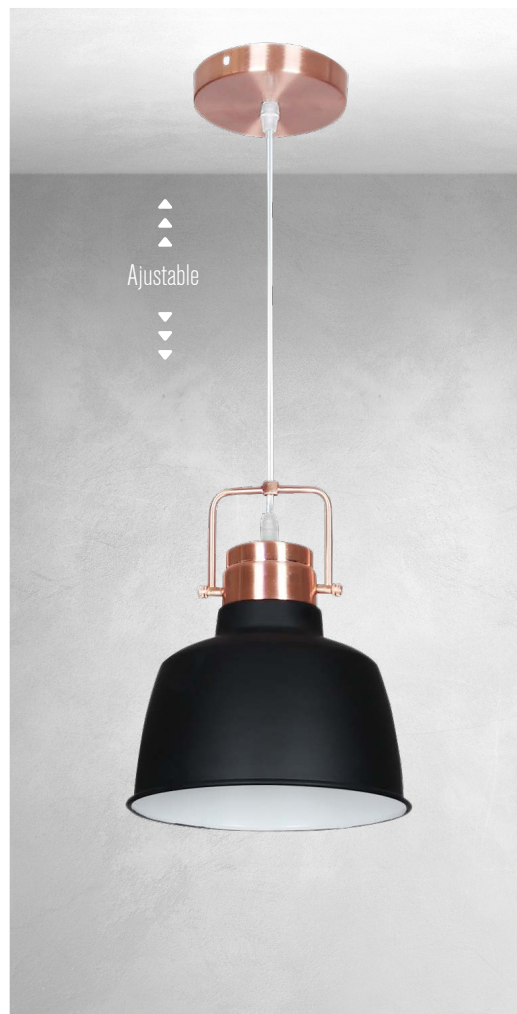

Familia
ALLEGRA

Familia
PIZZI

Familia

MIRAM

5010 CN ▶

Material: Metal
Acabado: Negro + Cobre
60W
E26/E27
A.: 120 cm Max.
Ø: 22 cm

◀ 5010 CB

Material: Metal
Acabado: Blanco + Cobre
60W
E26/E27
A.: 120 cm Max.
Ø: 22 cm

◀ 5010 SN

Material: Metal
Acabado: Negro + Satín
60W
E26/E27
A.: 120 cm Max.
Ø: 22 cm

Familia
ARA

1235 N ▶

Material: Metal
Acabado: Negro
60W Max.
E26/E27
A.: 120 cm Max.
Ø: 25 cm
Incluye Foco Vintage

▲
▲
▲
Ajustable
▼
▼
▼