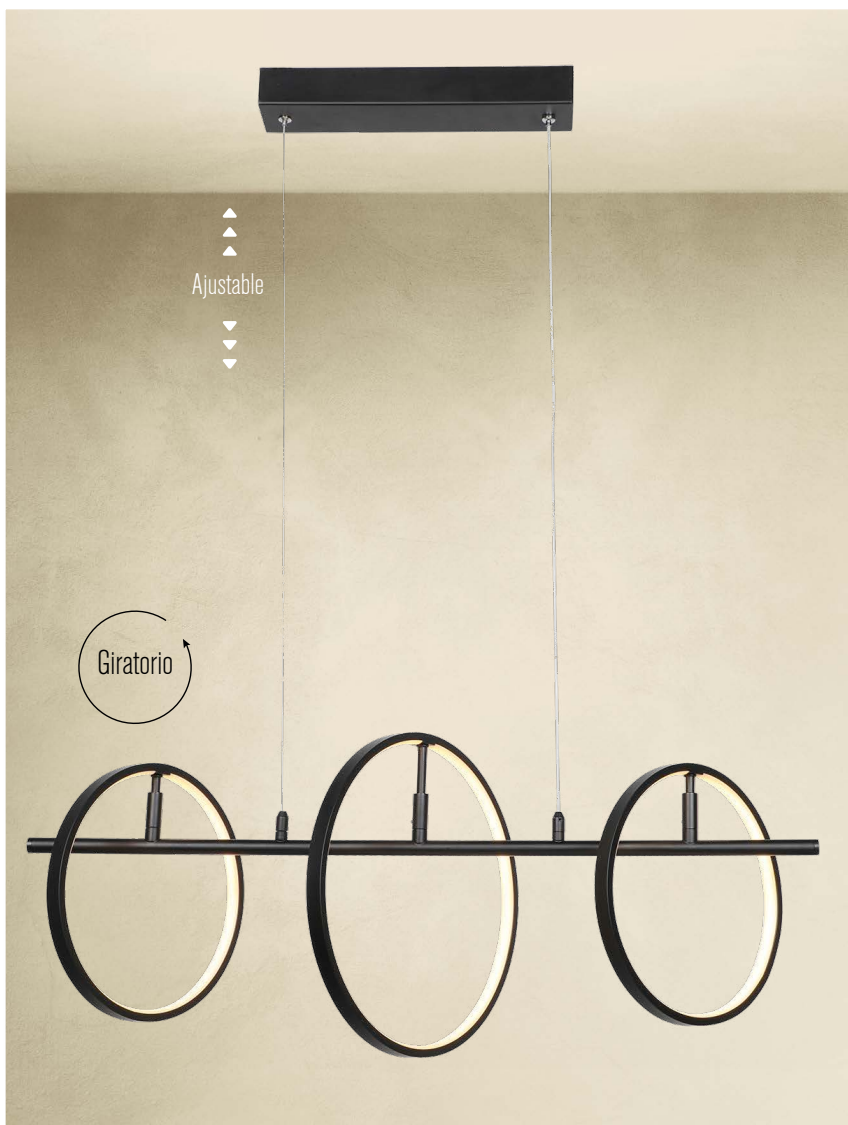

Familia

CIRILLO

L 41911 N ▶

Material: Aluminio
Acabado: Negro
12W LED
3000 K
A.: 250 cm Max.
L.: 30 cm

L 43903 N

Material: Aluminio
Acabado: Negro
3x14W LED
3000 K
A.: 250 cm Max.
L.: 80 cm

L 71901 N ▶

Material: Aluminio
Acabado: Negro
12W LED
3000 K
A.: 28 cm
L.: 30 cm