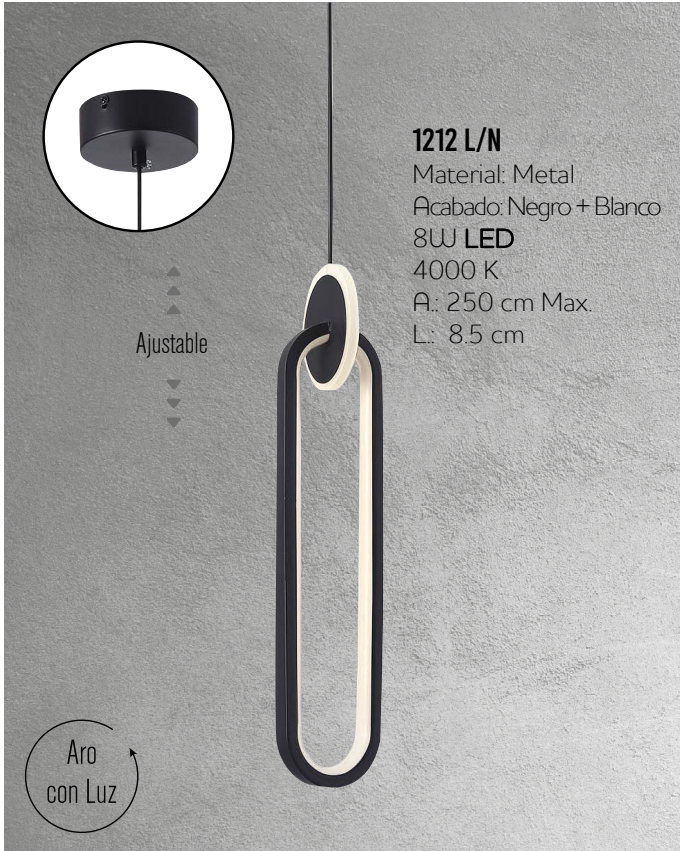

Familia
CAPELLA

◀ **2050 L/C**
Material: Cromado / Cristal
Acabado: Opalino
5W LED
3000 K
A.: 120 cm Max.
Ø: 11 cm

▼ **2050 L/2**
Material: Cromado / Cristal
Acabado: Opalino
5W LED
3000 K
A.: 15 cm
L.: 28 cm

4035 OL

Material: Cristal Opalino
Acabado: Oro
G9-5W LED
A.: 120 cm Max.
Ø: 35 cm
Incluye Foco Vintage

4910 L/N

Material: Metal
Acabado: Negro
30W LED
3000 K
A.: 155 cm Max.
L.: 55 cm

Familia

CIRILLO

L 41911 N ▶

Material: Aluminio
Acabado: Negro
12W LED
3000 K
A.: 250 cm Max.
L.: 30 cm

L 43903 N

Material: Aluminio
Acabado: Negro
3x14W LED
3000 K
A.: 250 cm Max.
L.: 80 cm

L 71901 N ▶

Material: Aluminio
Acabado: Negro
12W LED
3000 K
A.: 28 cm
L.: 30 cm

◀ 5010 SN

Material: Metal
Acabado: Negro + Satín
60W
E26/E27
A.: 120 cm Max.
Ø: 22 cm

Familia
ARA

1235 N ▶

Material: Metal
Acabado: Negro
60W Max.
E26/E27
A.: 120 cm Max.
Ø: 25 cm
Incluye Foco Vintage

▲
▲
▲
Ajustable
▼
▼
▼