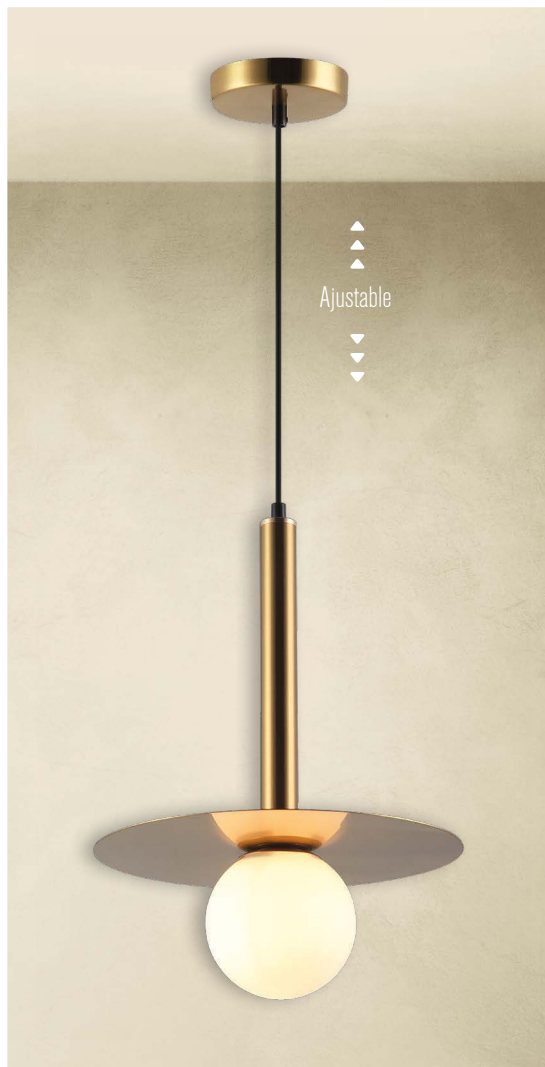

- ◀ **6003 BA**
Material: Hierro
Acabado: Negro
4W LED
3000 K
A.: 200 cm Max.
L.: 50 cm

Familia
ISIS

Familia
ATIK

Familia
FIONA

◀ **3030 0L**
Material: Opalino
Acabado: Oro / Cristal
60W LED
E26/E27
A: 120 cm Max.
Ø: 30 cm
Incluye Foco Led