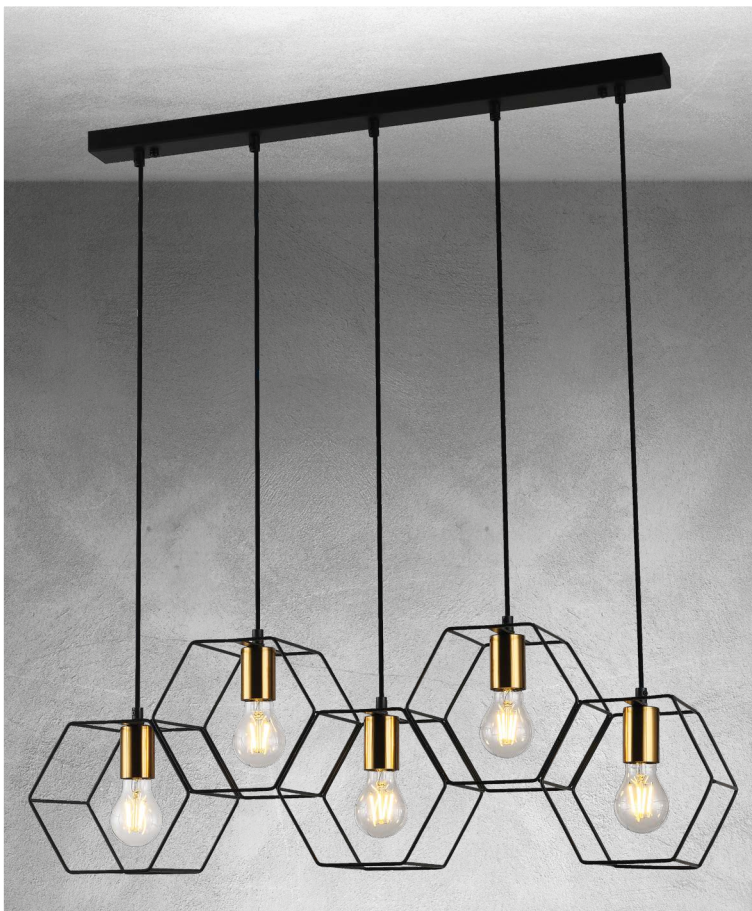

Familia

VISCONTI

◀ **2125/N**

Material: Acrílico
Acabado: Negro + Oro
4W LED
A: 65cm
L: 16 cm

Familia
FREGOSO

2222 L/1 ▶

Material: Metal
Acabado: Negro
5W LED
A: 6 cm
L: 30 cm

Familia
RODA

1264-5 N ▶

Material: Metal + Cristal
Acabado: Negro
5 x 60W Max.
E26/E27
A.: 120 cm
L.: 100 cm

Familia
HEXA

◀ **1406-5**

Material: Metal
Acabado: Negro + Cobre
5 x 60W **LED**
E26/E27
A.: 120 cm Máx.
L.: 79 cm
Incluye Foco Led