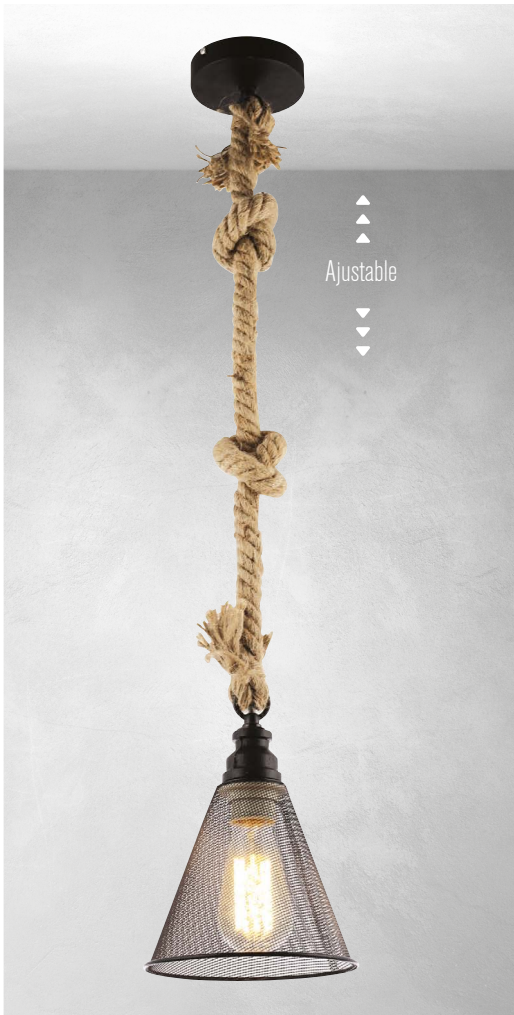

Familia
ARA

◀ **4518 N**
Material: Metal + Soga
Acabado: Negro
60W Max.
E26/E27
A.: 120 cm Max.
Ø: 20 cm
Incluye Foco Vintage