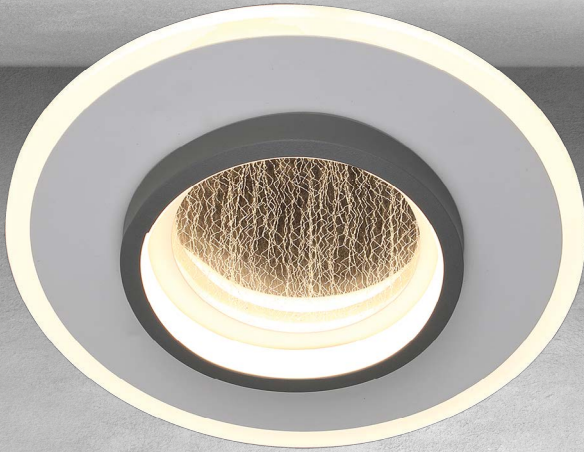

Material: Aluminio

Acabado: Oro

230W **LED**

A: 300 cm Max.

L.: 30 + 40 + 60 + 80 + 100 + 120 cm

Ø: 120 cm Máx.

Familia
MASINI

▲▲▲
Ajustable
▼▼▼

Familia
PIGRA

1401 L/GD ▶
Material: Aluminio
Acabado: Oro
8W LED
3000 K
A.: 250 cm Max.
L.: 20 cm

Familia

MARINI

1622-MAV ▶

Material: Hierro
Acabado: Dorado
40W
A.: 200 cm Max.
L.: 15 cm
No Incluye Foco

◀ **1622-MAN**

Material: Hierro
Acabado: Dorado
40W
A.: 200 cm Max.
L.: 15 cm
No Incluye Foco

◀ **1622-MAB**

Material: Hierro
Acabado: Dorado
40W
A.: 200 cm Max.
L.: 15 cm
No Incluye Foco

5305 L/P

Material: Hierro
Acabado: Gris
27W LED
A.: 6 cm
Ø: 30 cm