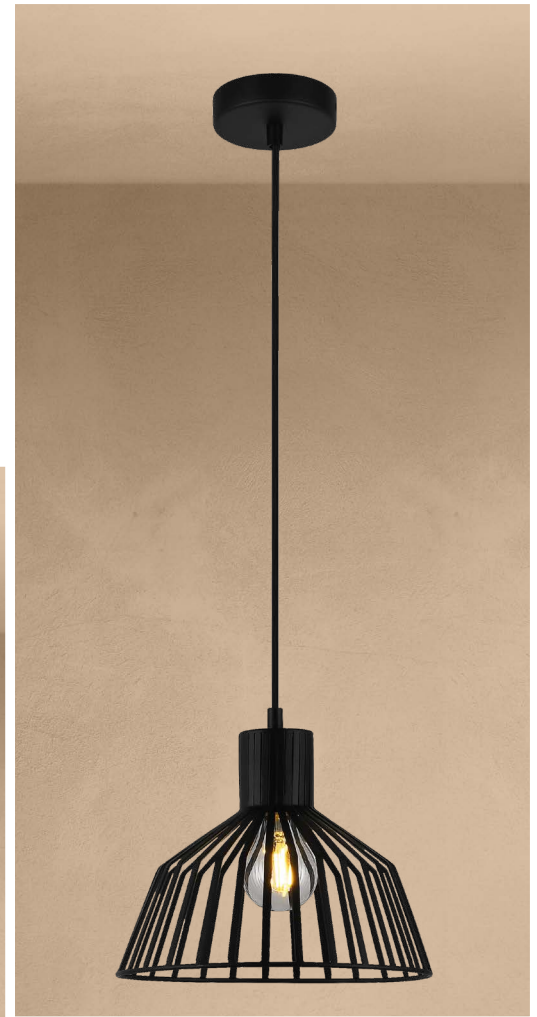

◀ 5010 SN

Material: Metal
Acabado: Negro + Satín
60W
E26/E27
A.: 120 cm Max.
Ø: 22 cm

Familia
ARA

1235 N ▶

Material: Metal
Acabado: Negro
60W Max.
E26/E27
A.: 120 cm Max.
Ø: 25 cm
Incluye Foco Vintage

▲
▲
▲
Ajustable
▼
▼
▼