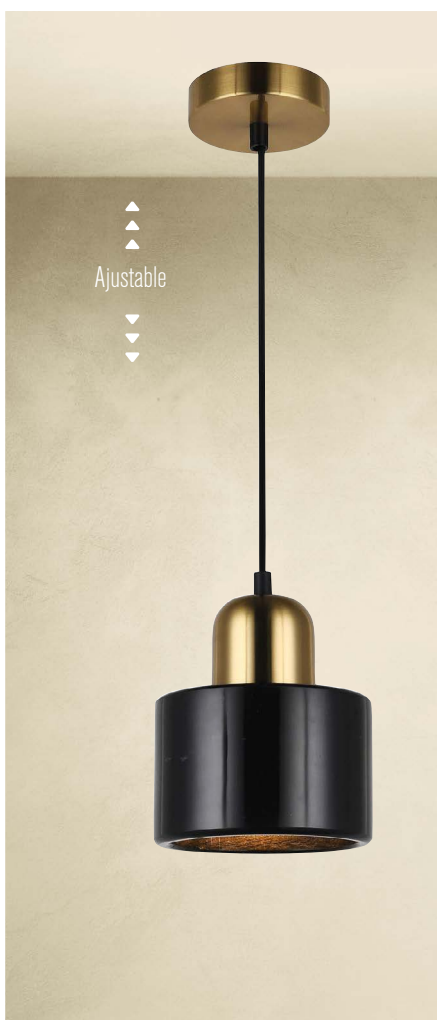

Familia
PIGRA

1401 L/GD ▶
Material: Aluminio
Acabado: Oro
8W LED
3000 K
A.: 250 cm Max.
L.: 20 cm

Familia

MARINI

1622-MAV ▶

Material: Hierro
Acabado: Dorado
40W
A.: 200 cm Max.
L.: 15 cm
No Incluye Foco

◀ **1622-MAN**

Material: Hierro
Acabado: Dorado
40W
A.: 200 cm Max.
L.: 15 cm
No Incluye Foco

◀ **1622-MAB**

Material: Hierro
Acabado: Dorado
40W
A.: 200 cm Max.
L.: 15 cm
No Incluye Foco

5305 L/P

Material: Hierro
Acabado: Gris
27W LED
A.: 6 cm
Ø: 30 cm