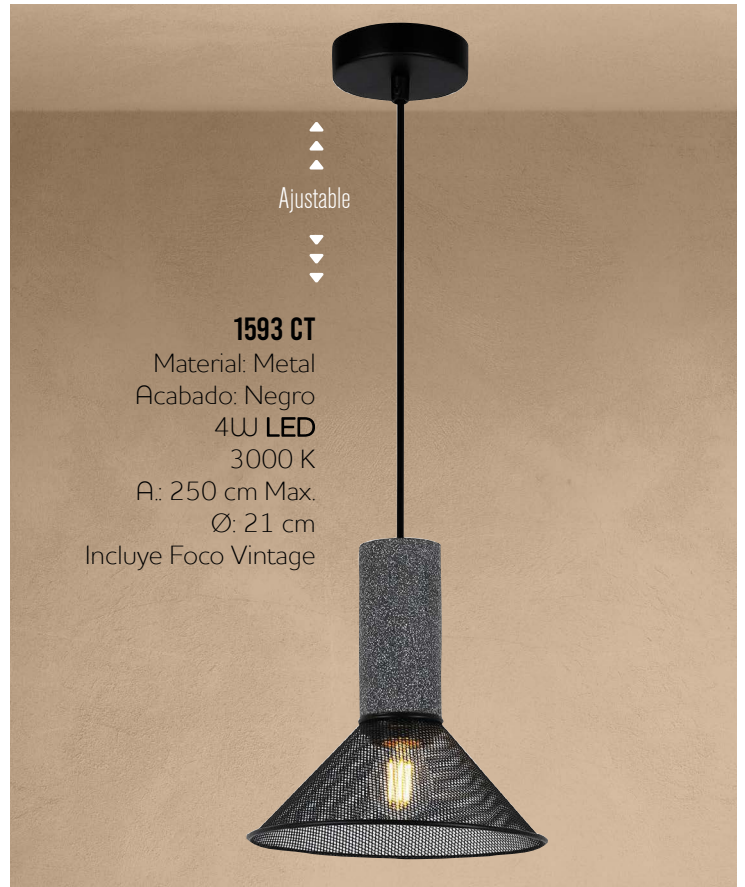

Material: Aluminio

Acabado: Oro

230W **LED**

A: 300 cm Max.

L.: 30 + 40 + 60 + 80 + 100 + 120 cm

Ø: 120 cm Máx.

Familia
MASINI

▲▲▲
Ajustable
▼▼▼

Familia
CAPELLA

◀ **2050 L/C**
Material: Cromado / Cristal
Acabado: Opalino
5W LED
3000 K
A.: 120 cm Max.
Ø: 11 cm

▼ **2050 L/2**
Material: Cromado / Cristal
Acabado: Opalino
5W LED
3000 K
A.: 15 cm
L.: 28 cm

Familia
ALBERTELLI

◀ **2275 L/N**
Material: Metal
Acabado: Negro
6W LED
4000 K
A.: 30 cm
L.: 12 cm

Familia
CONTINI

Familia
ECO

Familia
CONTE

Familia
CONTE

1595 CT

Material: Metal
Acabado: Negro
4W LED
3000 K
A.: 250 cm Max.
Ø: 15 cm
Incluye Foco Vintage

4035 OL

Material: Cristal Opalino
Acabado: Oro
G9-5W LED
A.: 120 cm Max.
Ø: 35 cm
Incluye Foco Vintage

4910 L/N

Material: Metal
Acabado: Negro
30W LED
3000 K
A.: 155 cm Max.
L.: 55 cm

Familia

CIRILLO

L 41911 N ▶