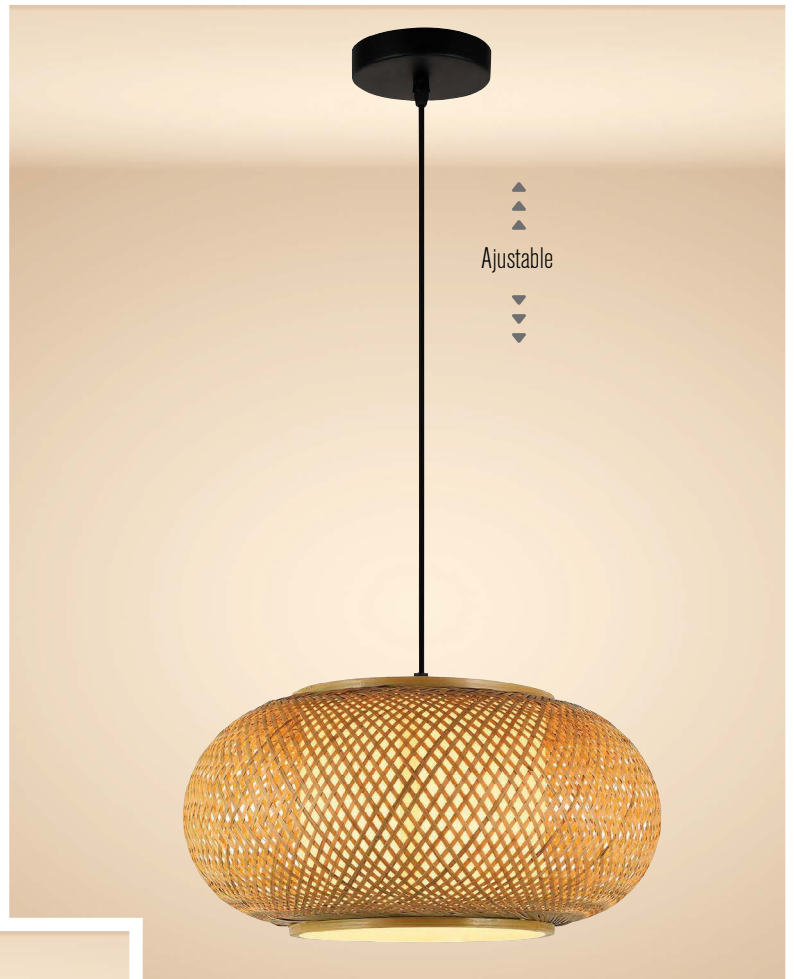

6504 RA ▶

Material: Hierro
Acabado: Ocre
40W
A.: 250 cm Max.
Ø: 40 cm
Incluye Foco Vintage

Familia
RATTI

◀ **6505 RA**

Material: Hierro
Acabado: Ocre
4W **LED**
A.: 250 cm Máx.
Ø: 40 cm
Incluye Foco Vintage