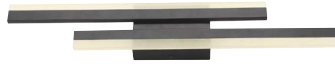

Familia
MATT

4320-1 ▶
Material: Metal + Madera
Acabado: Negro
60W Max.
E26/E27
A: 33 cm
L: 23 cm

Familia
ALFONSI

2224 L/1 ▶

Material: Metal
Acabado: Negro
6W LED
4000 K
A.: 48 cm
L.: 8 cm

Familia
ARGENTO

◀ **2221 L/1**