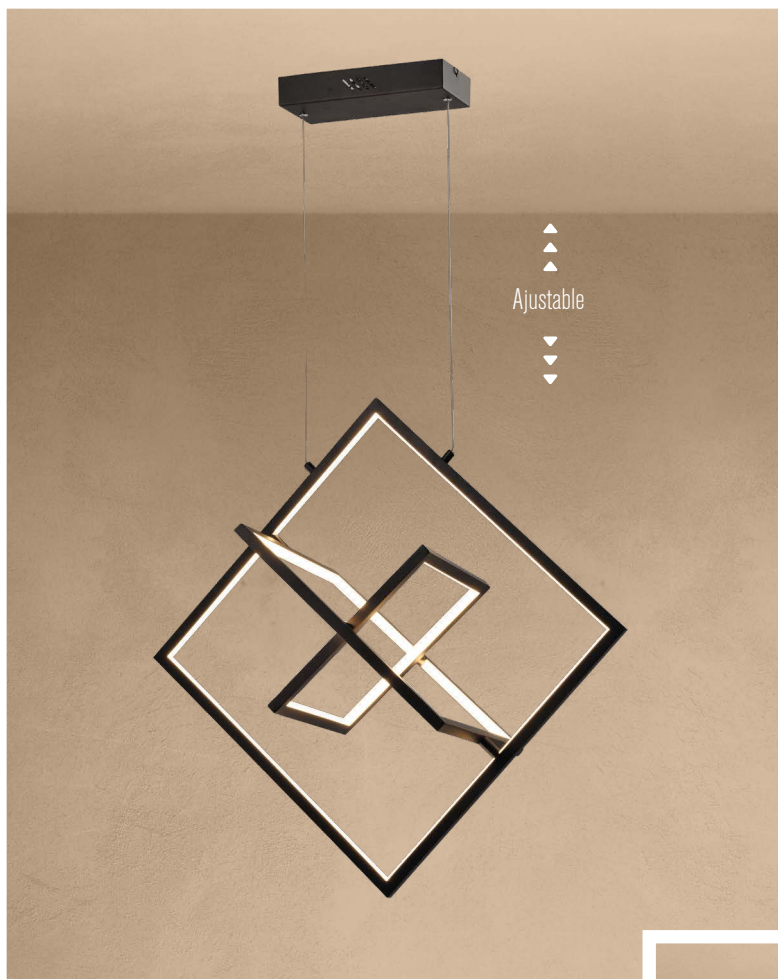

5353 L/GD ▶
Material: Aluminio + Acrílico
Acabado: Oro
38W LED
A: 250 cm Max.
Ø: 40 cm

5028 L/N ▶

Material: Metal
Acabado: Negro
45W LED
A.: 120 cm Max.
L.: 41 cm

Familia

VESSA

◀ **5022 L/N**

Material: Metal
Acabado: Negro
45W LED
3000 K
A.: 120 cm Max.
L.: 50 cm