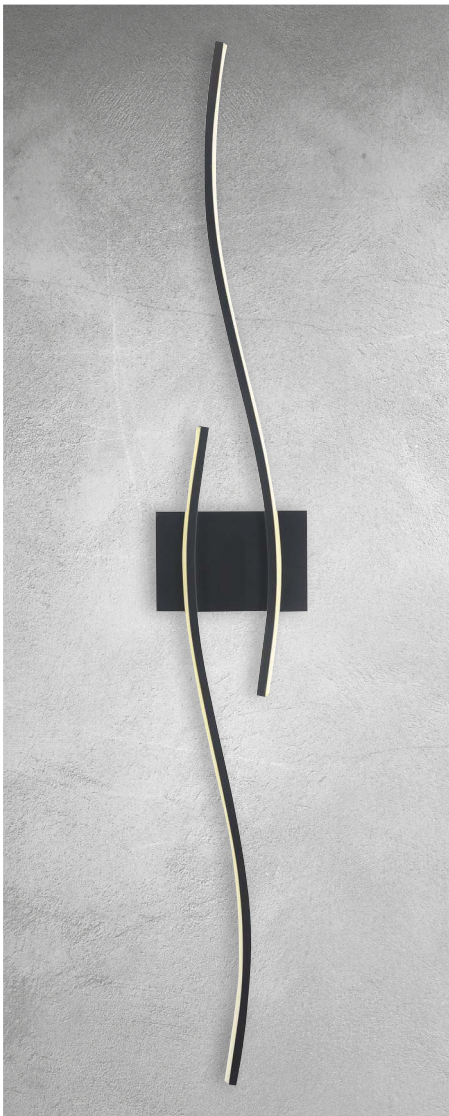

Familia
ALFONSI

2224 L/1 ▶

Material: Metal
Acabado: Negro
6W LED
4000 K
A.: 48 cm
L.: 8 cm

Familia
ARGENTO

◀ **2221 L/1**

Material: Metal + Aluminio
Acabado: Negro
16W LED
4000 K
A.: 100 cm
L.: 15 cm