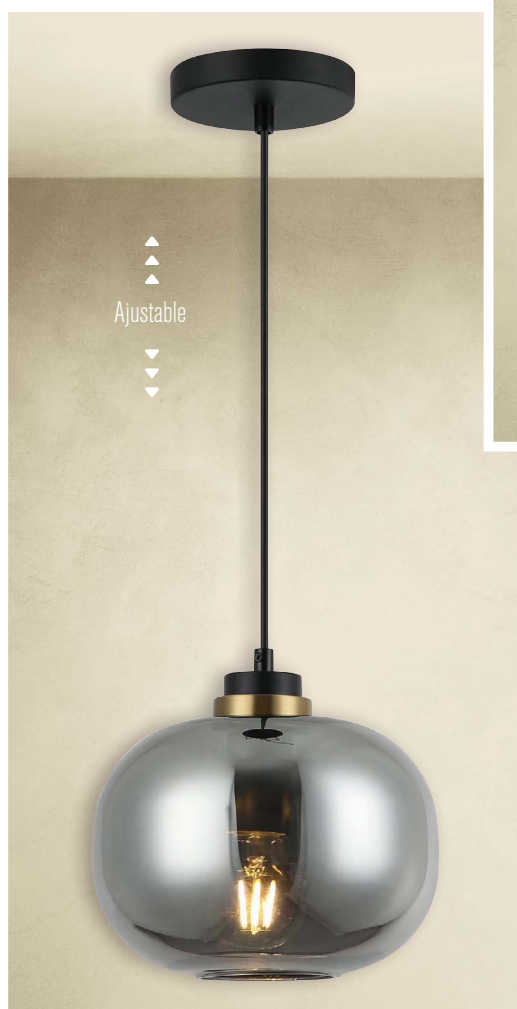

Familia
GONZAGA

1415/SM ▶

Material: Cristal
Acabado: Humo
4W LED
A.: 200 cm Max.
Ø: 15 cm
Incluye Foco Vintage

◀ **1414/SM**

Material: Cristal
Acabado: Humo
4W LED
A.: 200 cm Max.
Ø: 24 cm
Incluye Foco Vintage

◀ **1413/SM**

Material: Cristal
Acabado: Humo
4W LED
A.: 200 cm Max.
Ø: 21 cm
Incluye Foco Vintage

Familia
NATURE

6504 RA ▶

Material: Hierro
Acabado: Ocre
40W
A.: 250 cm Max.
Ø: 40 cm
Incluye Foco Vintage