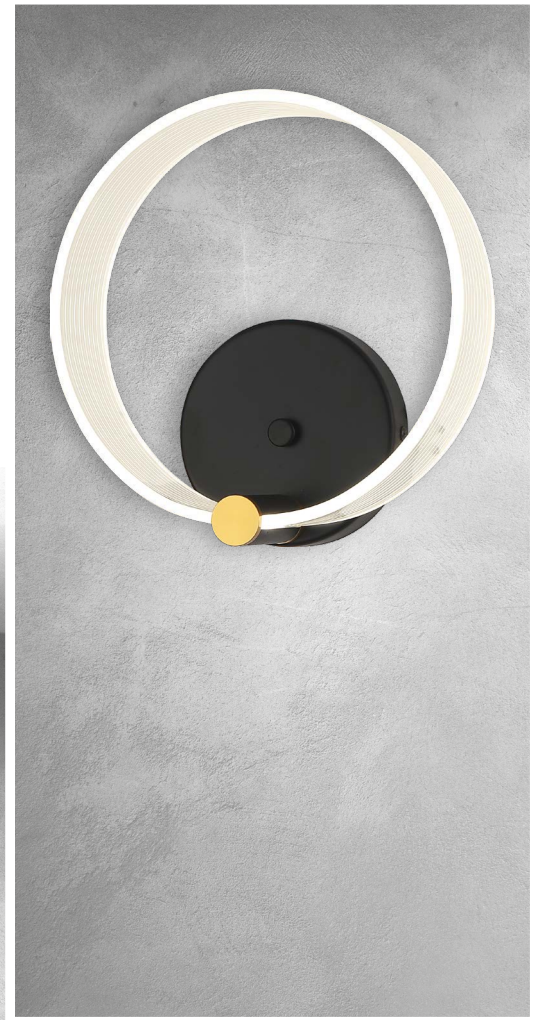

Material: Hierro + Aluminio
Acabado: Rojo / Plata
36W
A.: 5.5 cm
Ø: 40 cm

Familia

CERULLI

2295 L/CL ▶

Material: Acrílico
Acabado: Negro
6W LED
A.: 22.5 cm
Ø: 22 cm

▲
▲
▲
Ajustable
▼
▼
▼

◀ 2225 L/CN

Material: Acrílico
Acabado: Negro
6W LED
A.: 250 cm Max.
L.: 13 cm