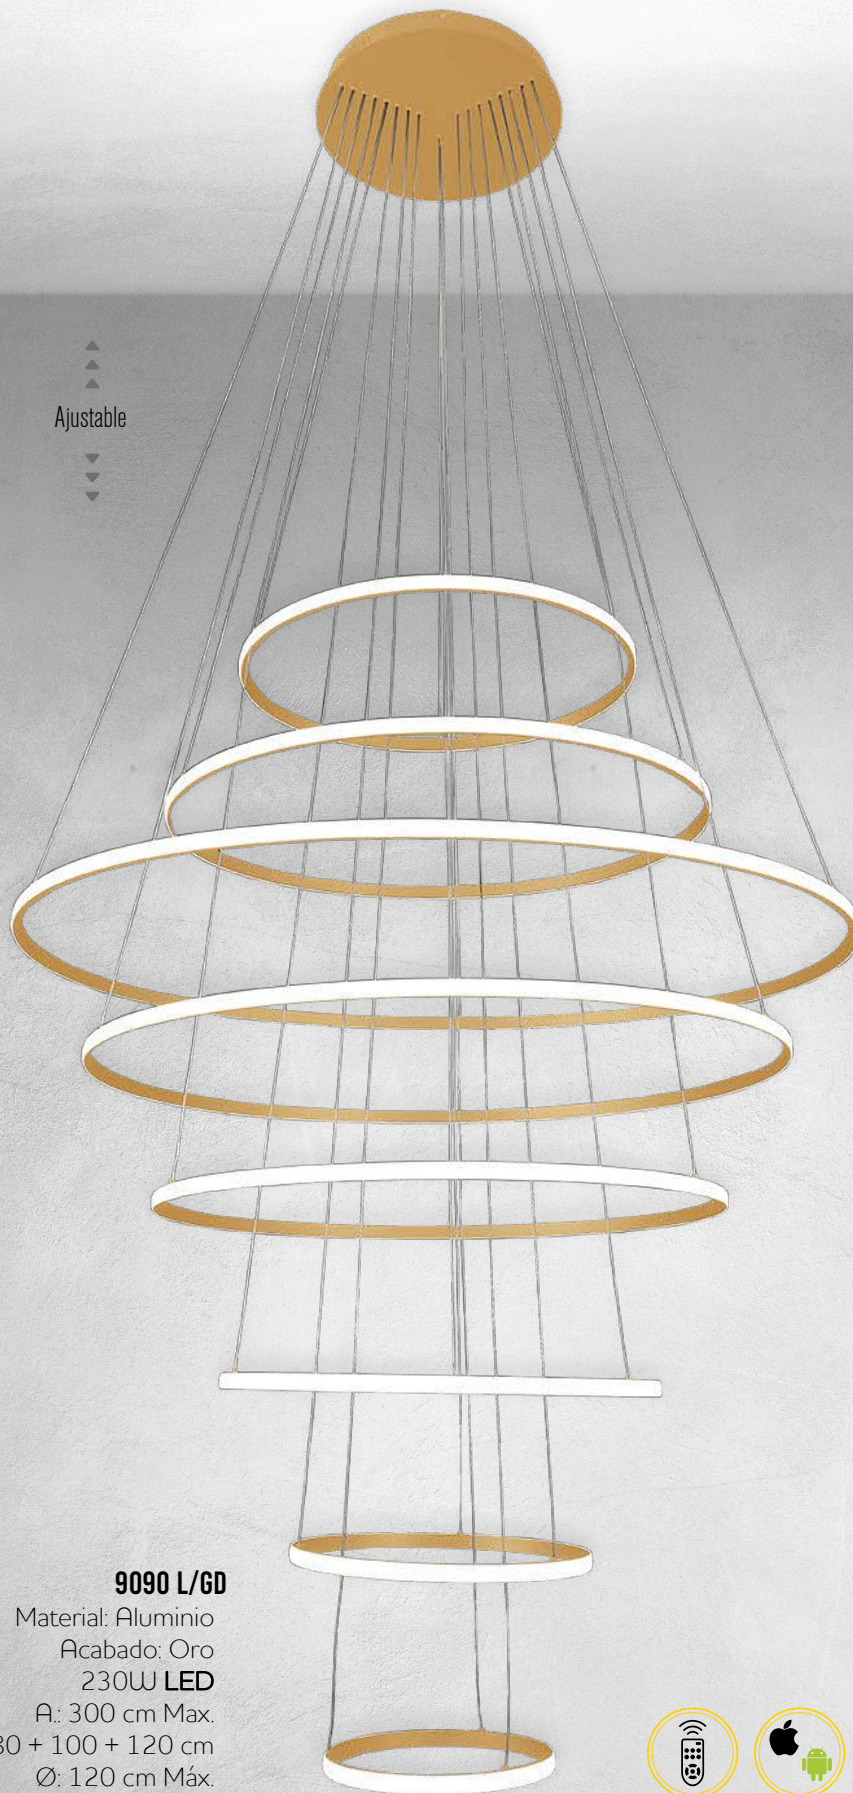

Familia
BRIENNO

▲
▲
▲
Ajustable
▼
▼
▼

9090 L/60

Material: Aluminio

Acabado: Oro

230W **LED**

A: 300 cm Max.

L.: 30 + 40 + 60 + 80 + 100 + 120 cm

Ø: 120 cm Máx.