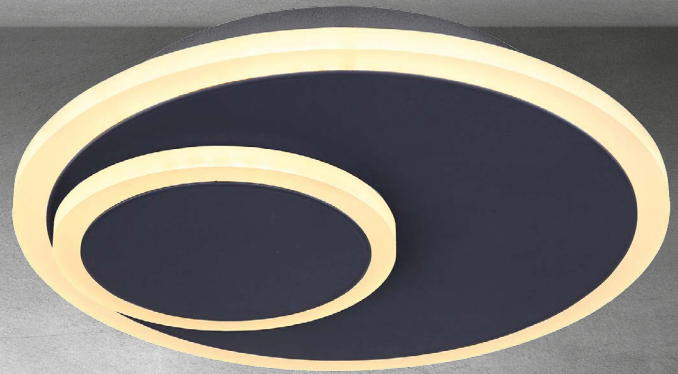

Material: Hierro
Acabado: Dorado
40W
A.: 200 cm Max.
L.: 15 cm
No Incluye Foco

◀ **1622-MAB**

Material: Hierro
Acabado: Dorado
40W
A.: 200 cm Max.
L.: 15 cm
No Incluye Foco

5305 L/P

Material: Hierro
Acabado: Gris
27W LED
A.: 6 cm
Ø: 30 cm