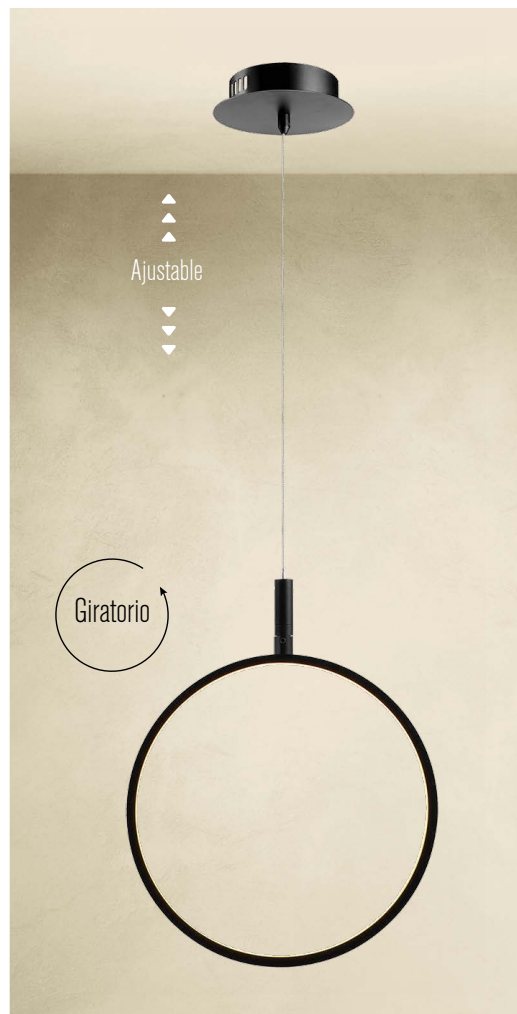

Familia

CIRILLO

L 41911 N ▶

Material: Aluminio
Acabado: Negro
12W LED
3000 K
A.: 250 cm Max.
L.: 30 cm

L 43903 N

Material: Aluminio
Acabado: Negro
3x14W LED
3000 K
A.: 250 cm Max.
L.: 80 cm

L 71901 N ▶

Material: Aluminio
Acabado: Negro
12W LED
3000 K
A.: 28 cm
L.: 30 cm