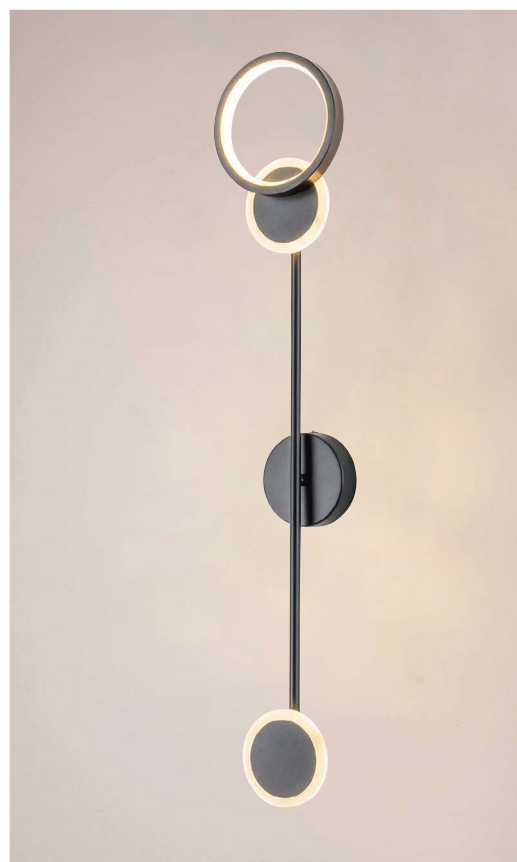

Familia
PINTO

1018 L/GD ▶

Material: Aluminio / Acrílico
Acabado: Oro
16W LED
A.: 78 cm
L.: 15 cm

▲
1017 L/GD

Material: Aluminio / Acrílico
Acabado: Oro
29W LED
A.: 64 cm
L.: 58 cm

1018 L/N ▶

Material: Aluminio / Acrílico
Acabado: Negro
16W LED
A.: 78 cm
L.: 15 cm