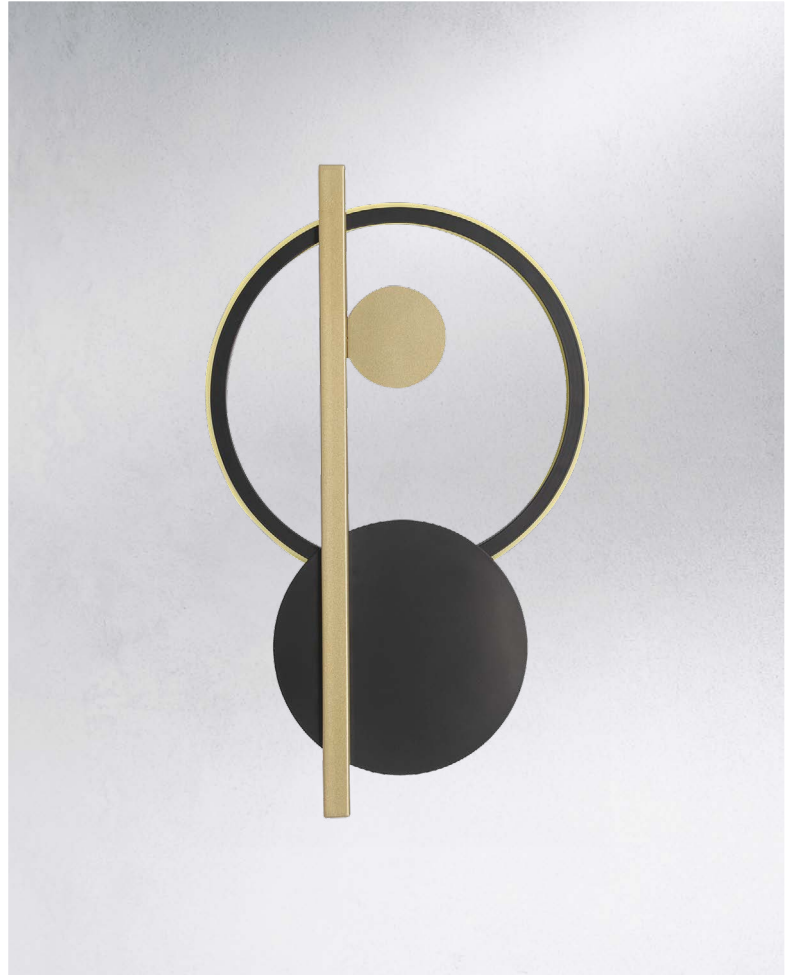

Familia
ZANNIER

1023 L/N ▶

Material: Aluminio
Acabado: Negro / Oro
10W LED
A.: 34 cm
L.: 22 cm

◀ **1024 L/N**

Material: Aluminio
Acabado: Negro / Oro
10W LED
A.: 26 cm
L.: 60 cm