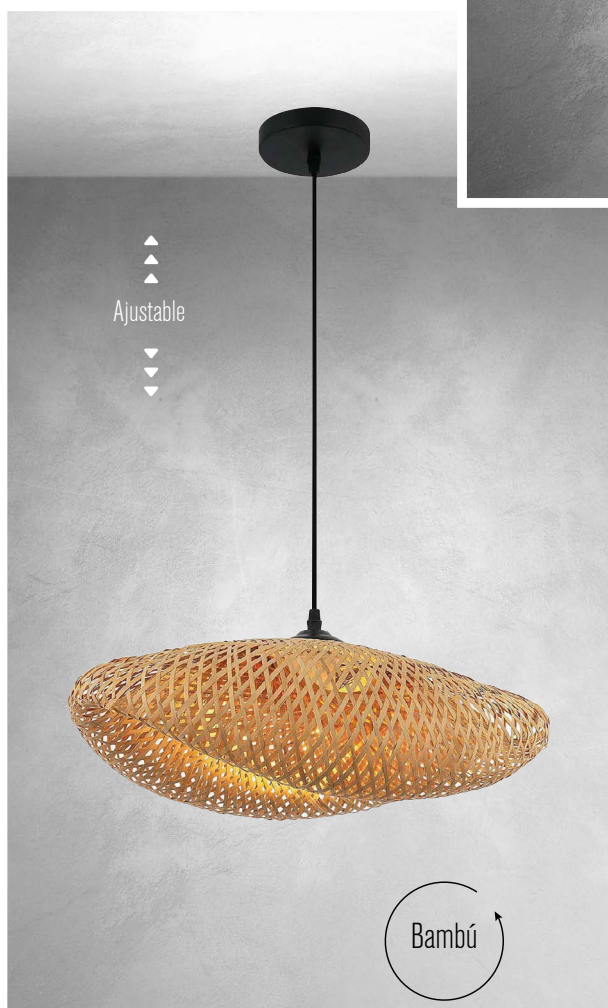

◀ **1413/SM**

Material: Cristal
Acabado: Humo
4W LED
A.: 200 cm Max.
Ø: 21 cm
Incluye Foco Vintage

Familia
NATURE

6504 RA ▶

Material: Hierro
Acabado: Ocre
40W
A.: 250 cm Max.
Ø: 40 cm
Incluye Foco Vintage

Familia
RATTI

◀ **6505 RA**

Material: Hierro
Acabado: Ocre
4W **LED**
A.: 250 cm Máx.
Ø: 40 cm
Incluye Foco Vintage

Familia

BAMBÚ

- ◀ **6002 BA**
Material: Hierro
Acabado: Negro
4W LED
3000 K
A.: 200 cm Max.
Ø: 23 cm
Incluye Foco Vintage

- ◀ **6003 BA**
Material: Hierro
Acabado: Negro
4W LED
3000 K
A.: 200 cm Max.
L.: 50 cm

Familia
ISIS

Familia
ATIK

Familia
FIONA

◀ **3030 0L**
Material: Opalino
Acabado: Oro / Cristal
60W LED
E26/E27
A: 120 cm Max.
Ø: 30 cm
Incluye Foco Led