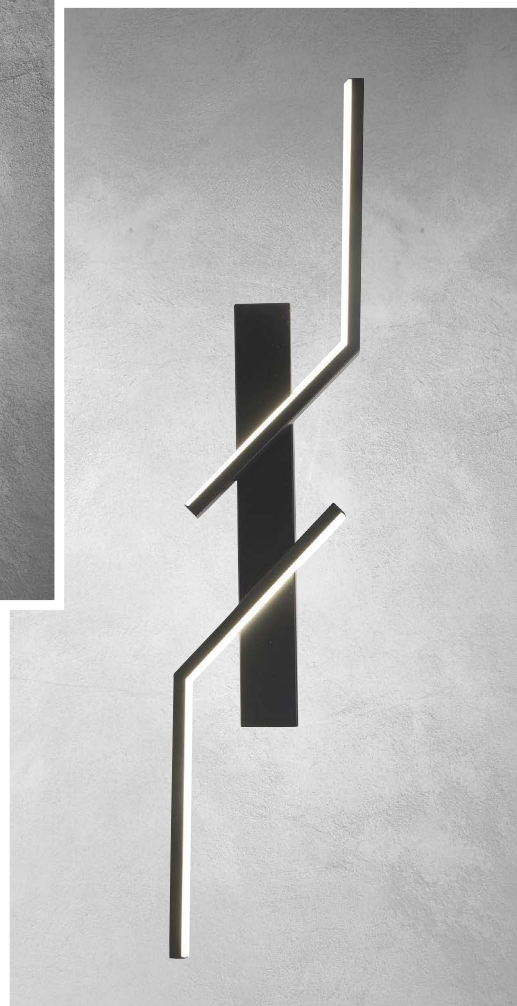

2192 L/GD ▶
Material: Aluminio
Acabado: Oro
8W LED
A.: 60 cm.
L.: 15 cm

2192 L/N ▶
Material: Aluminio
Acabado: Negro
8W LED
A.: 60 cm.
L.: 15 cm