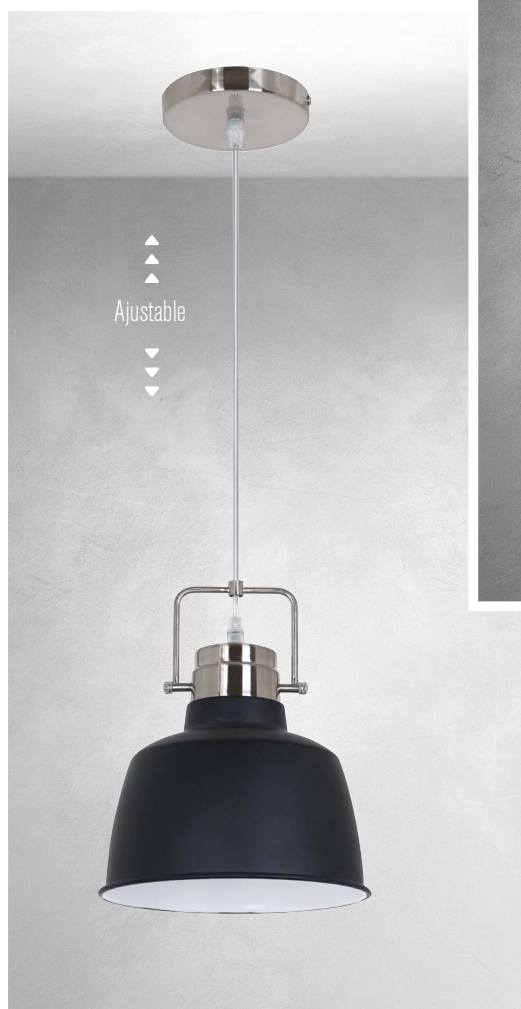

4035 OL

Material: Cristal Opalino
Acabado: Oro
G9-5W LED
A.: 120 cm Max.
Ø: 35 cm
Incluye Foco Vintage

4910 L/N

Material: Metal
Acabado: Negro
30W LED
3000 K
A.: 155 cm Max.
L.: 55 cm

Familia

CIRILLO

L 41911 N ▶

Familia
ALLEGRA

Familia
PIZZI

Familia

MIRAM

5010 CN ▶

Material: Metal
Acabado: Negro + Cobre
60W
E26/E27
A.: 120 cm Max.
Ø: 22 cm

◀ 5010 CB

Material: Metal
Acabado: Blanco + Cobre
60W
E26/E27
A.: 120 cm Max.
Ø: 22 cm

◀ 5010 SN

Material: Metal
Acabado: Negro + Satín
60W
E26/E27
A.: 120 cm Max.
Ø: 22 cm

Familia
ARA

1235 N ▶

Material: Metal
Acabado: Negro
60W Max.
E26/E27
A.: 120 cm Max.
Ø: 25 cm
Incluye Foco Vintage

▲
▲
▲
Ajustable
▼
▼
▼

◀ **1225 N**

Material: Metal
Acabado: Negro
60W Max.
E26/E27
A.: 120 cm Max.
Ø: 25 cm
Incluye Foco Vintage

▲
▲
▲
Ajustable
▼
▼
▼

◀ **1245 N**

Material: Metal
Acabado: Negro
60W Max.
E26/E27
A.: 120 cm Max.
Ø: 25 cm
Incluye Foco Vintage