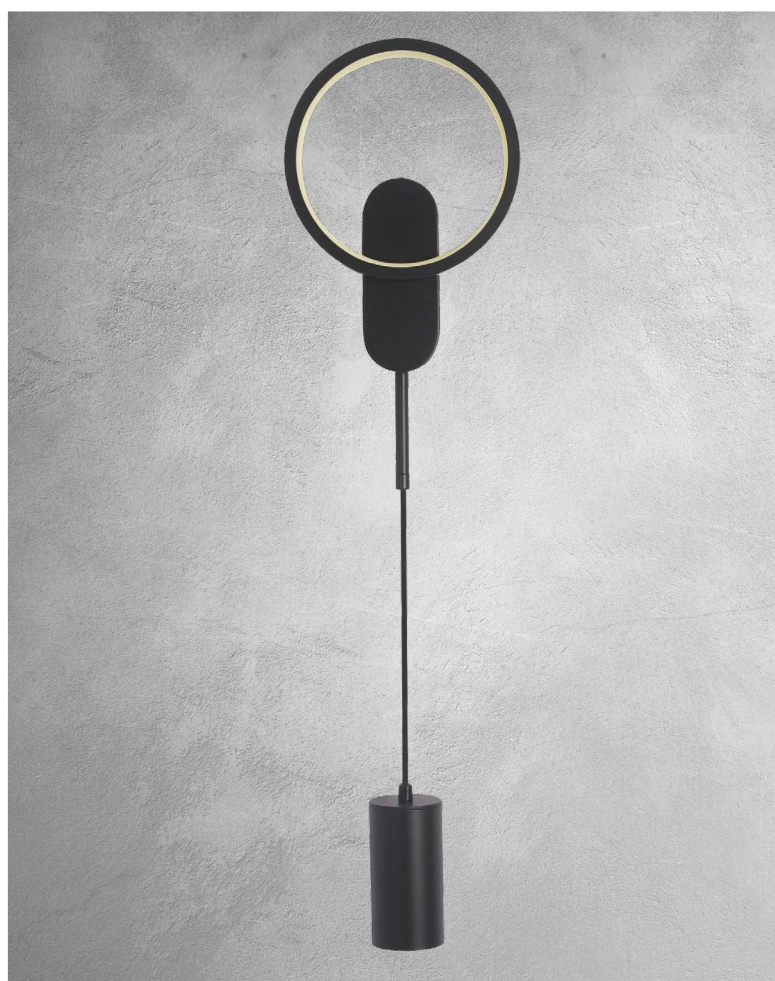

◀ **1021 L/GD**
Material: Aluminio / Acrílico
Acabado: Oro
12W **LED**
A.: 78 cm
L.: 18 cm

Familia
TULLIO

1021 L/N ▶
Material: Aluminio / Acrílico
Acabado: Negro
12W **LED**
A.: 78 cm
L.: 18 cm

Familia
DUOMO