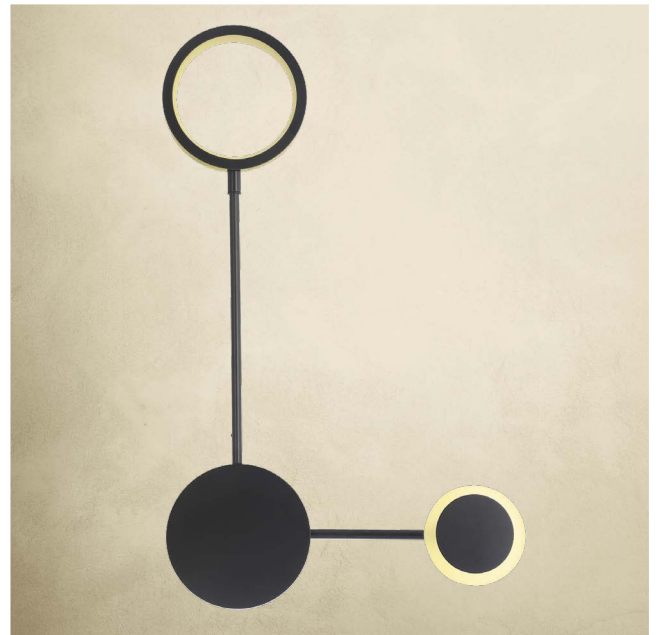

1022 L/N ▶
Material: Aluminio / Acrílico
Acabado: Negro
7W LED
A.: 53 cm
L.: 32 cm

Familia
PARISI