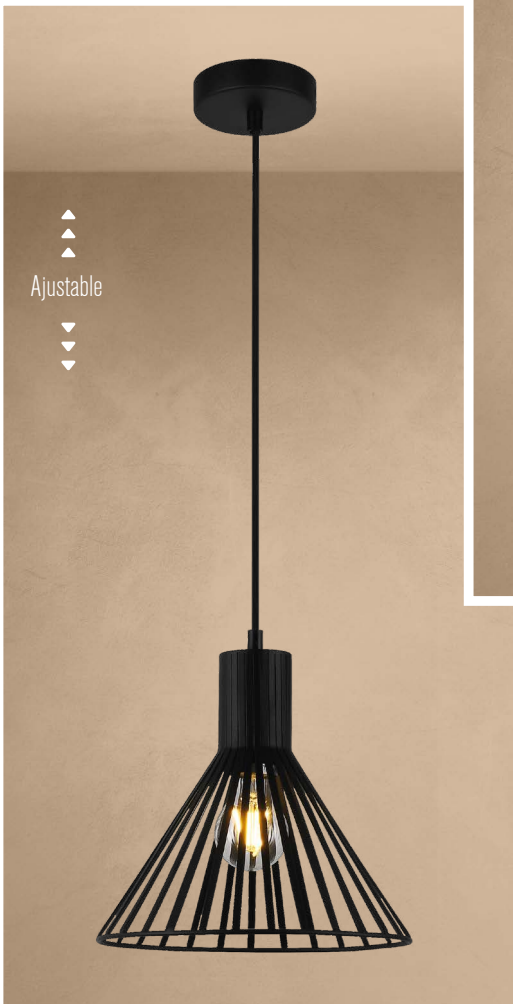

◀ 5010 SN

Material: Metal
Acabado: Negro + Satín
60W
E26/E27
A.: 120 cm Max.
Ø: 22 cm

Familia
ARA

1235 N ▶

Material: Metal
Acabado: Negro
60W Max.
E26/E27
A.: 120 cm Max.
Ø: 25 cm
Incluye Foco Vintage

▲
▲
▲
Ajustable
▼
▼
▼

◀ **1225 N**

Material: Metal
Acabado: Negro
60W Max.
E26/E27
A.: 120 cm Max.
Ø: 25 cm
Incluye Foco Vintage

▲
▲
▲
Ajustable
▼
▼
▼

◀ **1245 N**

Material: Metal
Acabado: Negro
60W Max.
E26/E27
A.: 120 cm Max.
Ø: 25 cm
Incluye Foco Vintage