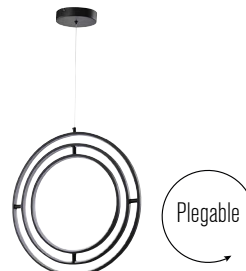

Material: Aluminio

Acabado: Oro

230W **LED**

A: 300 cm Max.

L.: 30 + 40 + 60 + 80 + 100 + 120 cm

Ø: 120 cm Máx.

Familia
MASINI

▲▲▲
Ajustable
▼▼▼

5353 L/GD ▶
Material: Aluminio + Acrílico
Acabado: Oro
38W LED
A: 250 cm Max.
Ø: 40 cm

5028 L/N ▶

Material: Metal
Acabado: Negro
45W LED
A.: 120 cm Max.
L.: 41 cm

Familia

VESSA

◀ **5022 L/N**

Material: Metal
Acabado: Negro
45W LED
3000 K
A.: 120 cm Max.
L.: 50 cm