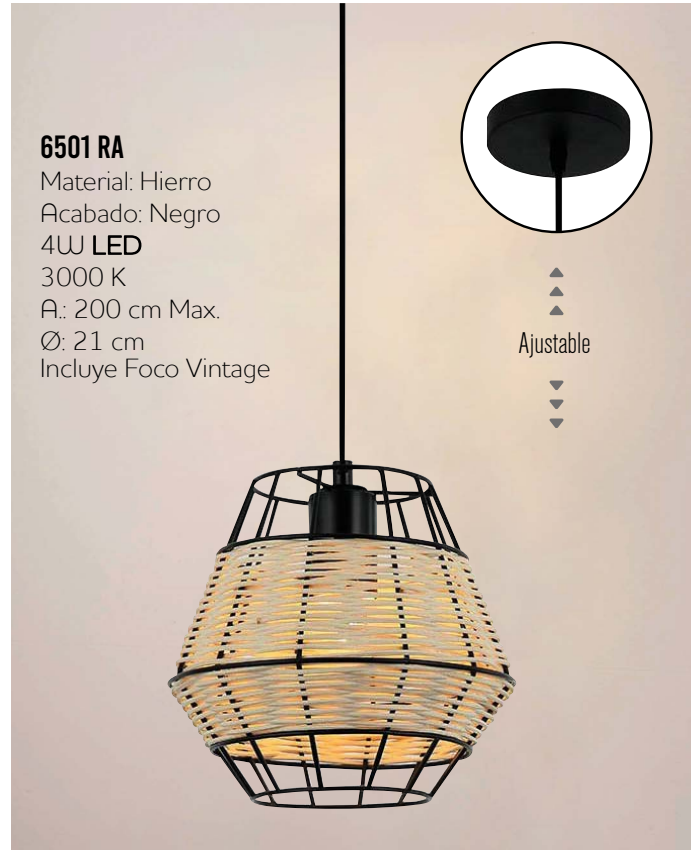

Material: Metal
Acabado: Negro + Cobre
60W
E26/E27
A.: 120 cm Max.
Ø: 30 cm

Familia

ASGARD

◀ **4580-3**

Material: Metal
Acabado: Negro + Rejilla
3 x 60W LED
E26/E27
A.: 120 cm Max.
Ø: 30 cm
Incluye Foco Vintage

Familia
GONZAGA

1415/SM ▶

Material: Cristal
Acabado: Humo
4W LED
A.: 200 cm Max.
Ø: 15 cm
Incluye Foco Vintage

◀ **1414/SM**

Material: Cristal
Acabado: Humo
4W LED
A.: 200 cm Max.
Ø: 24 cm
Incluye Foco Vintage

◀ **1413/SM**

Material: Cristal
Acabado: Humo
4W LED
A.: 200 cm Max.
Ø: 21 cm
Incluye Foco Vintage

Familia
NATURE

6504 RA ▶

Material: Hierro
Acabado: Ocre
40W
A.: 250 cm Max.
Ø: 40 cm
Incluye Foco Vintage