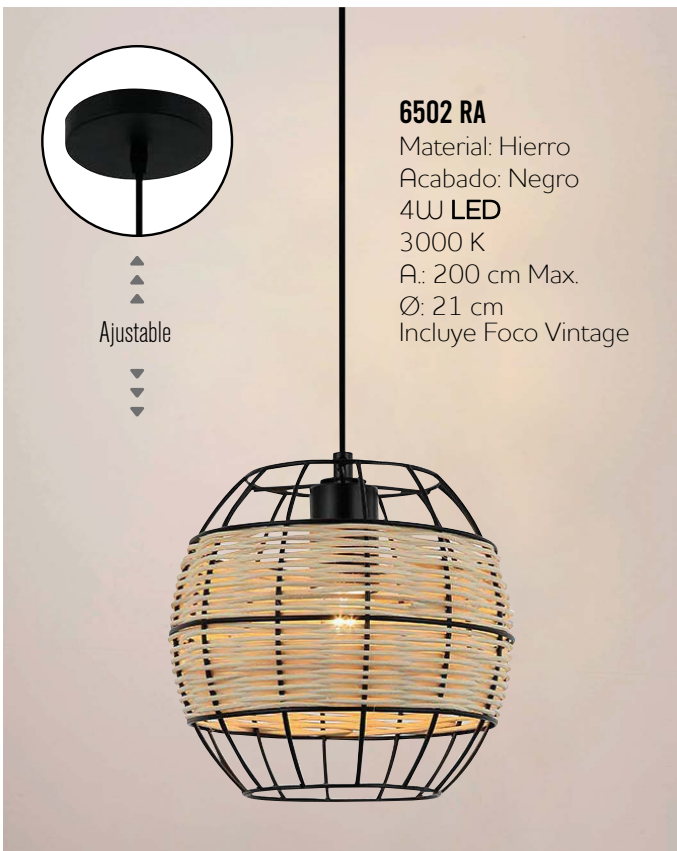

Familia
GONZAGA

1415/SM ▶

Material: Cristal
Acabado: Humo
4W LED
A.: 200 cm Max.
Ø: 15 cm
Incluye Foco Vintage

◀ **1414/SM**

Material: Cristal
Acabado: Humo
4W LED
A.: 200 cm Max.
Ø: 24 cm
Incluye Foco Vintage

◀ **1413/SM**

Material: Cristal
Acabado: Humo
4W LED
A.: 200 cm Max.
Ø: 21 cm
Incluye Foco Vintage

Familia
NATURE

6504 RA ▶

Material: Hierro
Acabado: Ocre
40W
A.: 250 cm Max.
Ø: 40 cm
Incluye Foco Vintage