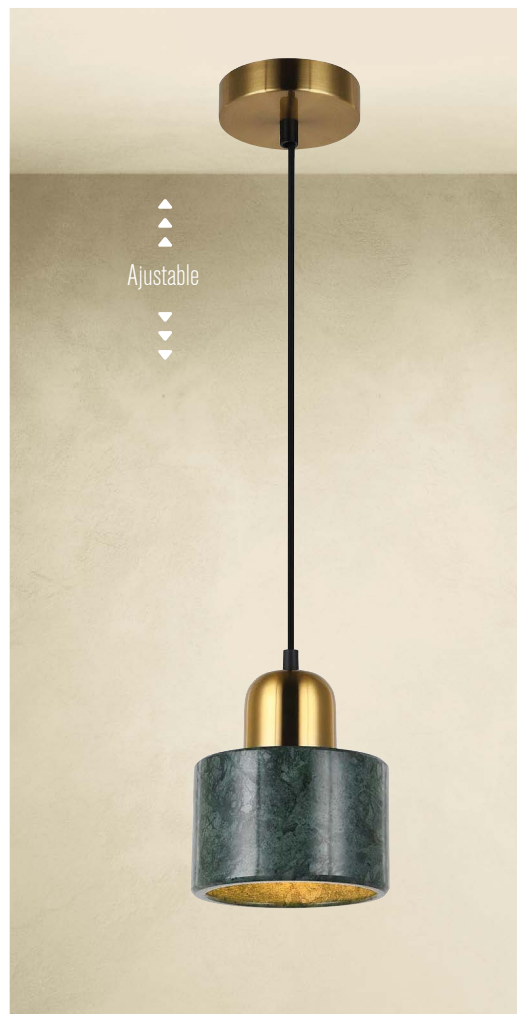

Familia
PIGRA

1401 L/GD ▶
Material: Aluminio
Acabado: Oro
8W LED
3000 K
A.: 250 cm Max.
L.: 20 cm

Familia

MARINI

1622-MAV ▶

Material: Hierro
Acabado: Dorado
40W
A.: 200 cm Max.
L.: 15 cm
No Incluye Foco

◀ **1622-MAN**

Material: Hierro
Acabado: Dorado
40W
A.: 200 cm Max.
L.: 15 cm
No Incluye Foco

◀ **1622-MAB**

Material: Hierro
Acabado: Dorado
40W
A.: 200 cm Max.
L.: 15 cm
No Incluye Foco

5305 L/P

Material: Hierro
Acabado: Gris
27W LED
A.: 6 cm
Ø: 30 cm