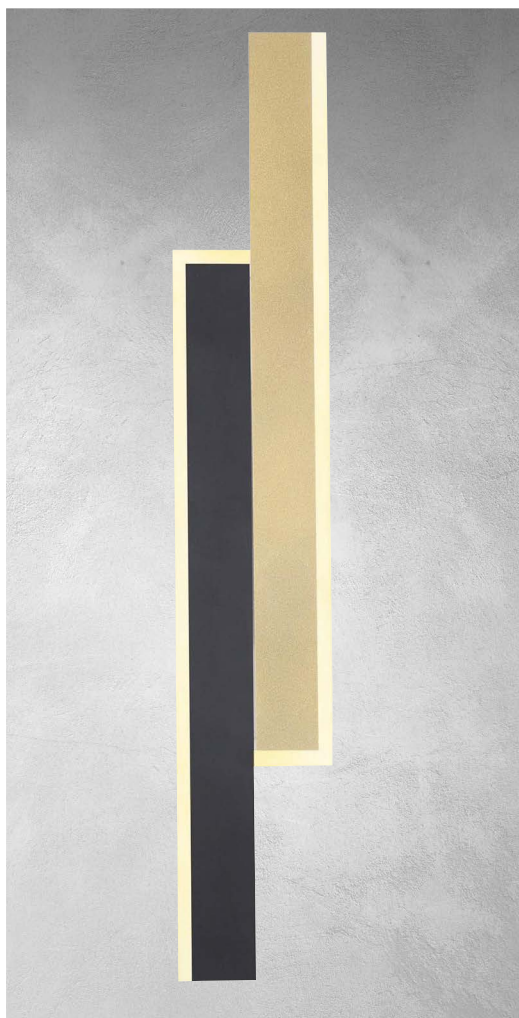

◀ **2193 L/GN**
Material: Acrílico
Acabado: Oro / Negro
8W LED
A.: 70 cm
L.: 10 cm

Familia
PERSICO