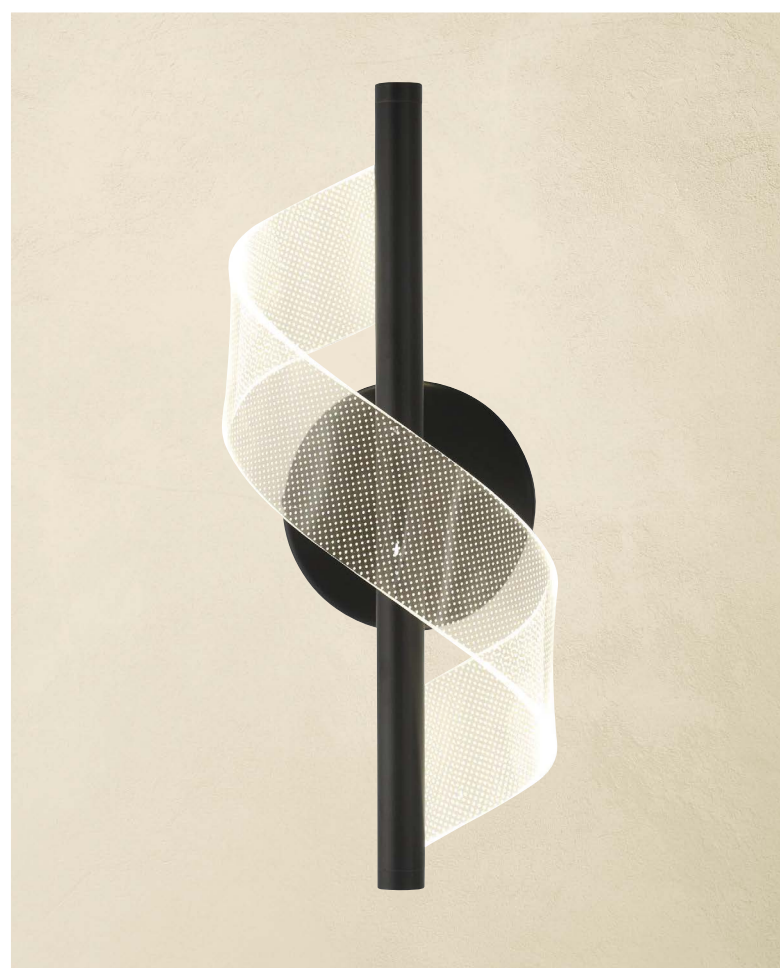

Material: Aluminio

Acabado: Oro

230W **LED**

A: 300 cm Max.

L.: 30 + 40 + 60 + 80 + 100 + 120 cm

Ø: 120 cm Máx.

Familia
MASINI

▲▲▲
Ajustable
▼▼▼

Material: Hierro + Aluminio
Acabado: Rojo / Plata
36W
A.: 5.5 cm
Ø: 40 cm

Familia

CERULLI

2295 L/CL ▶

Material: Acrílico
Acabado: Negro
6W LED
A.: 22.5 cm
Ø: 22 cm

▲
▲
▲
Ajustable
▼
▼
▼

◀ 2225 L/CN

Material: Acrílico
Acabado: Negro
6W LED
A.: 250 cm Max.
L.: 13 cm

▲
▲
▲
Ajustable
▼
▼
▼

◀ 2225 L/GD

Material: Acrílico
Acabado: Oro
6W LED
A.: 250 cm Max.
L.: 13 cm

◀ **2226 L/GD**
Material: Acrílico
Acabado: Oro
6W LED
A.: 30 cm
L.: 13 cm

Familia
CERULLI

2226 L/B ▶
Material: Acrílico
Acabado: Negro
6W LED
A.: 30 cm
L.: 13 cm