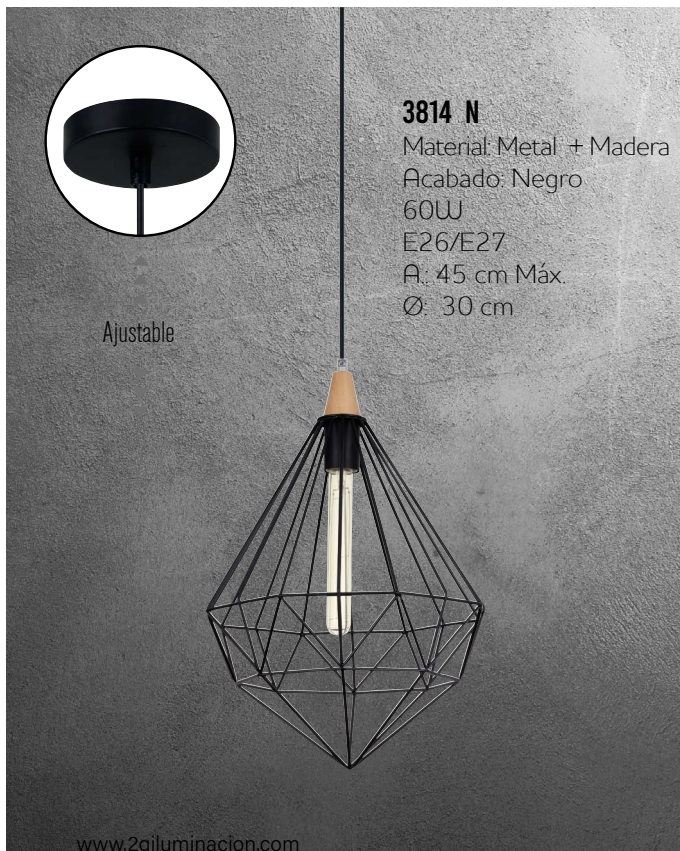

Familia
TALITA

Familia
PIZZI