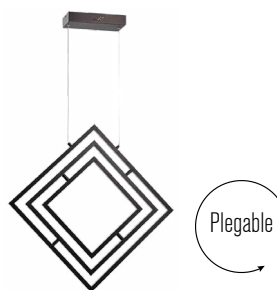

◀ **5024 L/N**

Material: Metal
Acabado: Negro
45W LED
A.: 120 cm Max.
L.: 70 cm

Familia
VESSA

▶ **5026 L/N**

Material: Metal
Acabado: Negro
45W LED
3000 K
A.: 120 cm Max.
L.: 50 cm