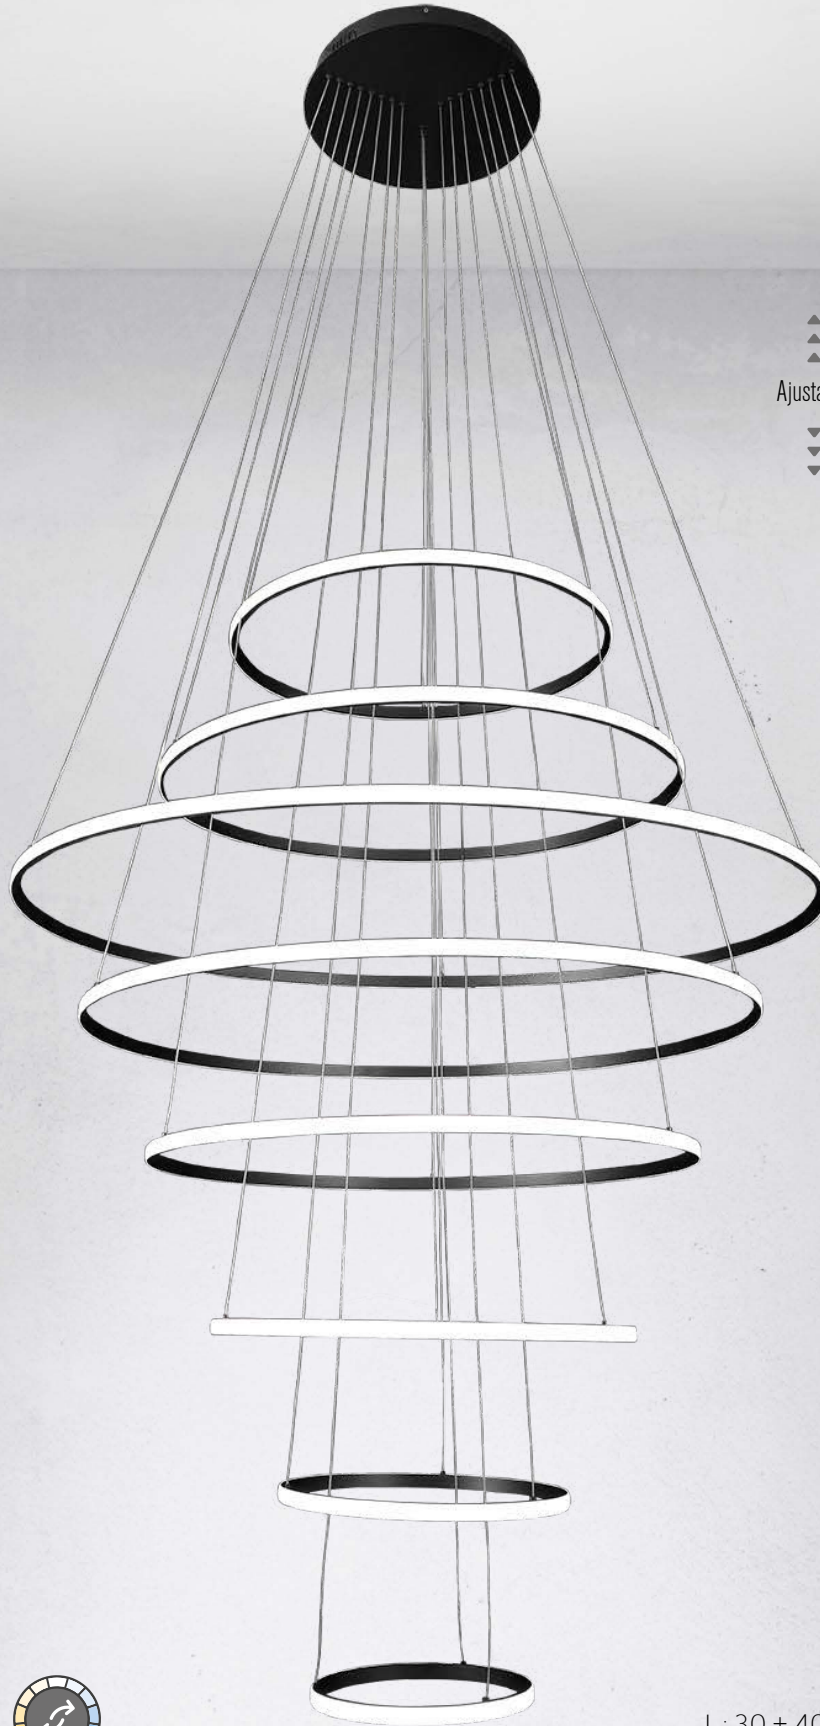

Familia

BRIENNO

▲
▲
▲
▼
▼
▼
▼

Ajustable

9090 L/N

Material: Aluminio

Acabado: Negro

230W **LED**

A.: 300 cm Max.

L.: 30 + 40 + 60 + 80 + 100 + 120 cm

Ø: 120 cm Máx.