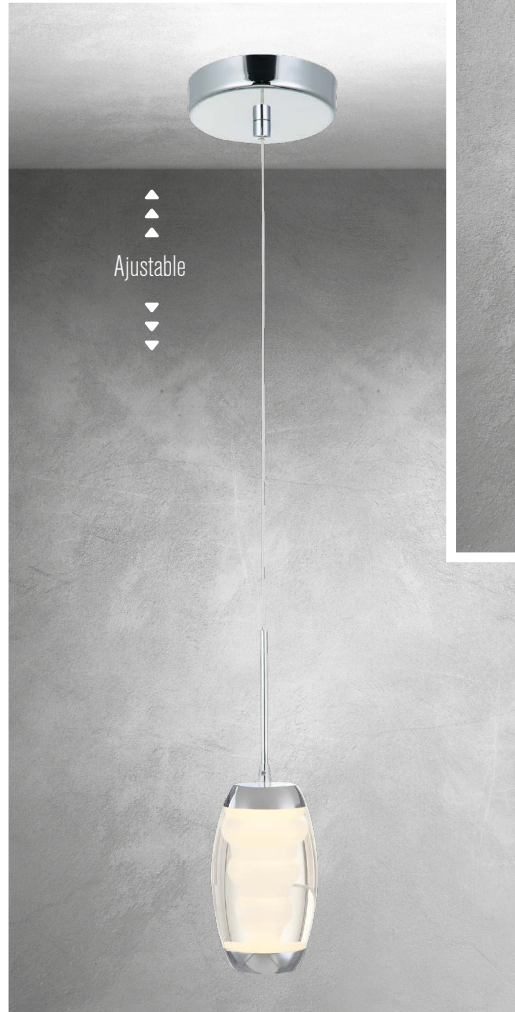

◀ **1527 L/C**
Material: Acrílico
Acabado: Cromo
5W LED
A.: 200 cm
Ø: 14 cm

10 cm
9 cm

▲ **1527 L/2**
Material: Acrílico
Acabado: Cromo
10W LED
A.: 12 cm
L.: 30 cm

▲ **1527 L/1**
Material: Acrílico
Acabado: Cromo
5W LED
A.: 10 cm
L.: 10 cm

Familia
MAYA

2916 L/1 ▶

Material: Acrílico
Acabado: Cromo
5W LED
3000 K
A.: 12 cm
L.: 18 cm

▲
▲
▲
Ajustable
▼
▼
▼

◀ **2916 L/C**

Material: Acrílico
Acabado: Cromo
5W LED
3000 K
A.: 120 cm Max.
Ø: 8 cm

▲
▲
▲
Ajustable
▼
▼
▼