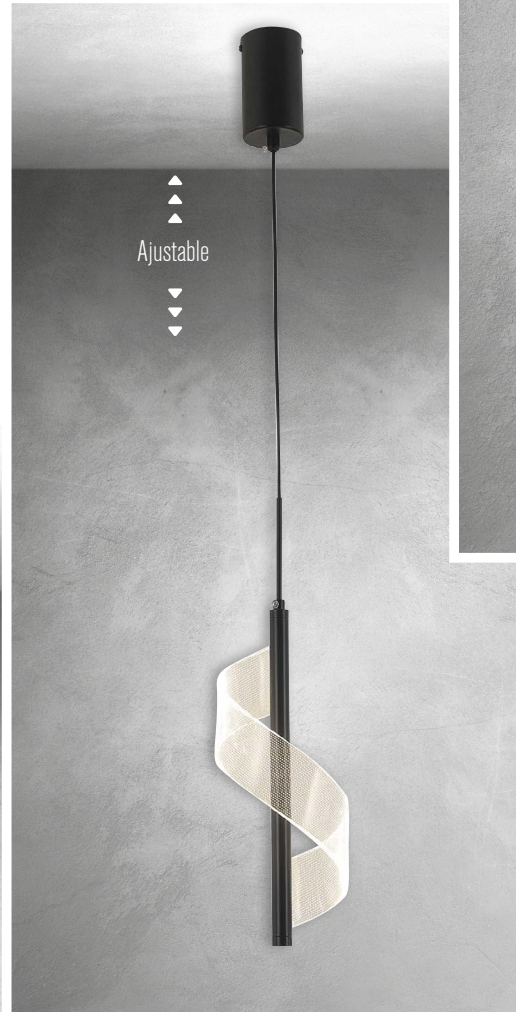

Material: Hierro + Aluminio
Acabado: Rojo / Plata
36W
A.: 5.5 cm
Ø: 40 cm

Familia

CERULLI

2295 L/CL ▶

Material: Acrílico
Acabado: Negro
6W LED
A.: 22.5 cm
Ø: 22 cm

▲
▲
▲
Ajustable
▼
▼
▼

◀ 2225 L/CN

Material: Acrílico
Acabado: Negro
6W LED
A.: 250 cm Max.
L.: 13 cm