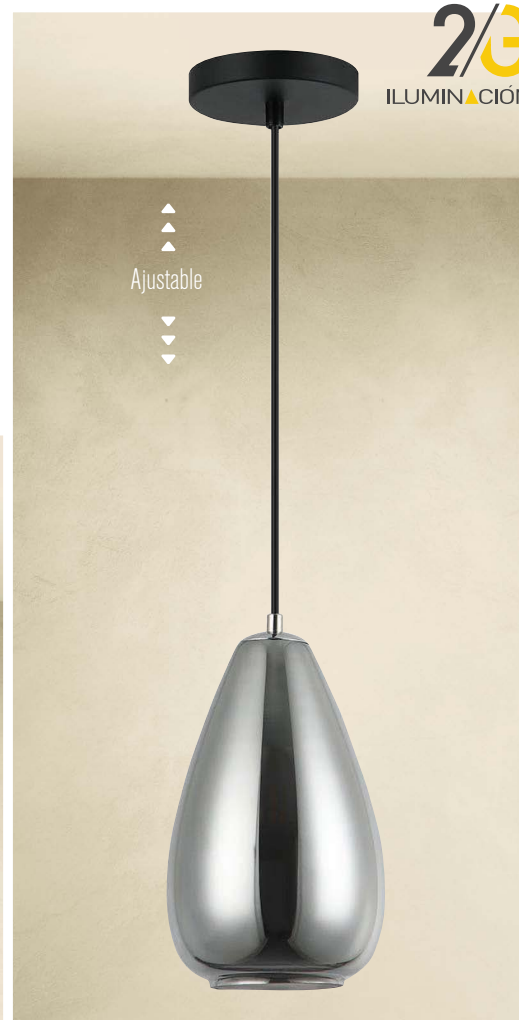

Familia
GONZAGA

1415/SM ▶

Material: Cristal
Acabado: Humo
4W LED
A.: 200 cm Max.
Ø: 15 cm
Incluye Foco Vintage

◀ **1414/SM**

Material: Cristal
Acabado: Humo
4W LED
A.: 200 cm Max.
Ø: 24 cm
Incluye Foco Vintage