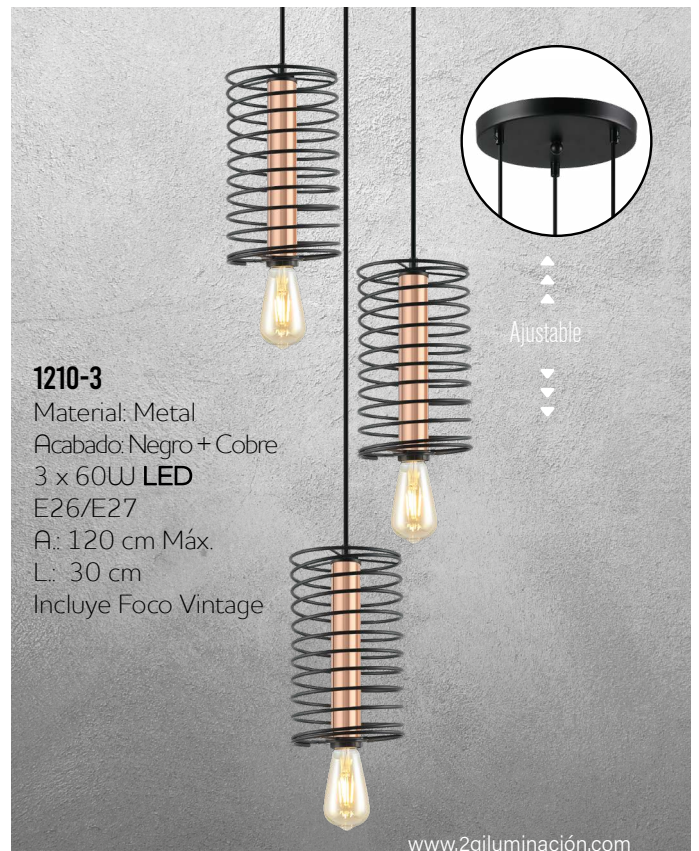

◀ **1225 N**

Material: Metal
Acabado: Negro
60W Max.
E26/E27
A.: 120 cm Max.
Ø: 25 cm
Incluye Foco Vintage

▲
▲
▲
Ajustable
▼
▼
▼

◀ **1245 N**

Material: Metal
Acabado: Negro
60W Max.
E26/E27
A.: 120 cm Max.
Ø: 25 cm
Incluye Foco Vintage

Familia
LUNA

2030 L/N
Material: Metal + Cristal
Opalino
Acabado: Negro
5W LED
3000 K
A.: 120 cm Max.
L.: 30 cm

2030 L/AN
Material: Metal + Cristal
Opalino
Acabado: Oro Antique
5W LED
3000 K
A.: 120 cm Max.
L.: 30 cm

Familia
DEGLI

Familia
ATENAS

Familia
MOBILE

Familia
CLOE

Familia
LEIZA

4580-1 ▶

Material: Metal
Acabado: Negro + Rejilla
60W LED
E26/E27
A.: 120 cm Max.
Ø: 12 cm
Incluye Foco Vintage

▲
6330 N

Material: Metal
Acabado: Negro + Cobre
60W
E26/E27
A.: 120 cm Max.
Ø: 30 cm

Familia

ASGARD

◀ **4580-3**

Material: Metal
Acabado: Negro + Rejilla
3 x 60W LED
E26/E27
A.: 120 cm Max.
Ø: 30 cm
Incluye Foco Vintage