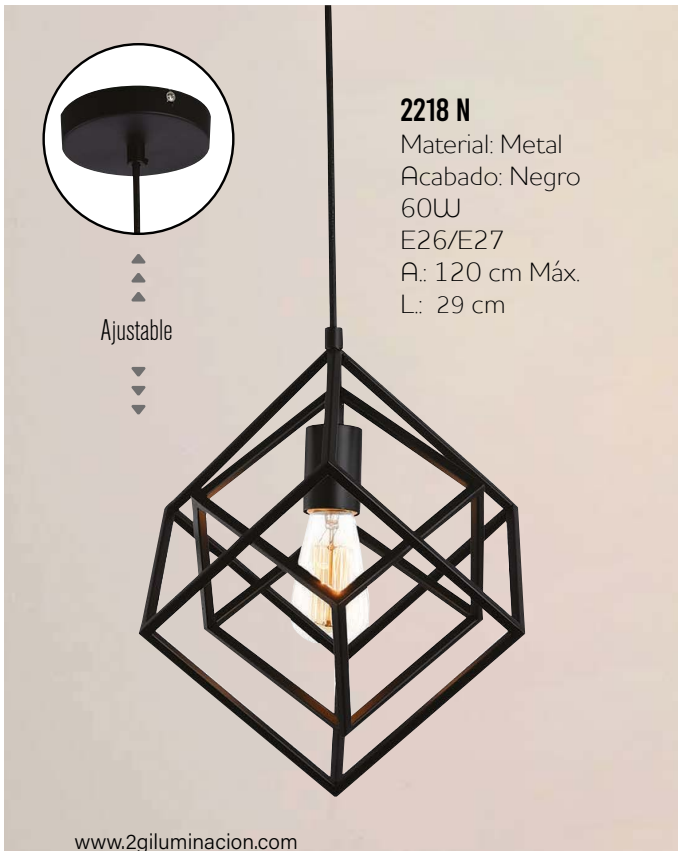

Familia
ESIS

1220 N
Material: Metal
Acabado: Negro
60W Max.
E26/E27
A.: 120 cm Max.
Ø: 20 cm
Incluye Foco Vintage

Familia
ÁTOMO

3051 N
Material: Metal + Soga
Acabado: Negro + Cromo
+ Oro
60W Max.
E26/E27
A.: 120 cm Max.
L.: 30 cm

Familia
ENOK

1025 N
Material: Metal
Acabado: Negro
60W
E26/E27
A.: 120 cm Max.
Ø: 25 cm

Familia
ALIOTH

3460 N
Material: Metal
Acabado: Negro + Cobre
60W
E26/E27
A.: 120 cm Max.
Ø: 36 cm

Familia
ESIS

2218 N
Material: Metal
Acabado: Negro
60W
E26/E27
A.: 120 cm Máx.
L.: 29 cm

Familia
TAO

1421 N
Material: Metal
Acabado: Negro
60W Max.
E26/E27
A.: 120 cm Max.
Ø: 60 cm
Incluye Foco Led

Familia
PIETRA

Familia
BELLINI

Familia
PRADA

2811/5

Material: Cristal Opalino
Acabado: Café
5 x 60W
E26/E27
A.: 60 cm
Ø: 50 cm