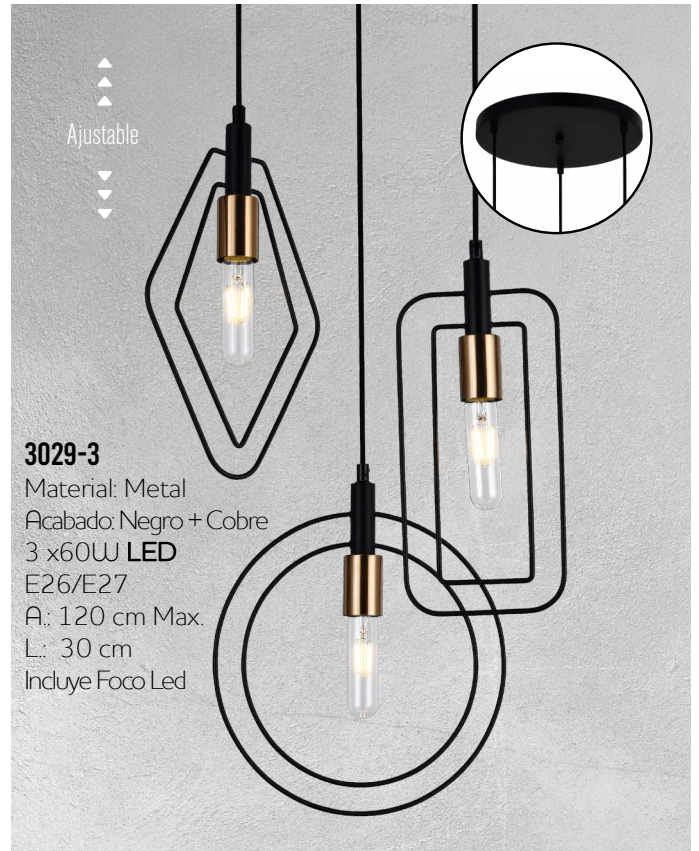

◀ **1225 N**

Material: Metal
Acabado: Negro
60W Max.
E26/E27
A.: 120 cm Max.
Ø: 25 cm
Incluye Foco Vintage

▲
▲
▲
Ajustable
▼
▼
▼

◀ **1245 N**

Material: Metal
Acabado: Negro
60W Max.
E26/E27
A.: 120 cm Max.
Ø: 25 cm
Incluye Foco Vintage

Familia
ARA

◀ **4518 N**
Material: Metal + Soga
Acabado: Negro
60W Max.
E26/E27
A.: 120 cm Max.
Ø: 20 cm
Incluye Foco Vintage

Familia
COSMO

3045 N ▶
Material: Metal
Acabado: Negro
60W Max.
E26/E27
A.: 120 cm Max.
Ø: 45 cm

Familia
LUNA

2030 L/N
Material: Metal + Cristal
Opalino
Acabado: Negro
5W LED
3000 K
A.: 120 cm Max.
L.: 30 cm

2030 L/AN
Material: Metal + Cristal
Opalino
Acabado: Oro Antique
5W LED
3000 K
A.: 120 cm Max.
L.: 30 cm

Familia
DEGLI

Familia
ATENAS

Familia
MOBILE

Familia
CLOE

Familia
LEIZA

4580-1 ▶

Material: Metal
Acabado: Negro + Rejilla
60W LED
E26/E27
A.: 120 cm Max.
Ø: 12 cm
Incluye Foco Vintage

▲
6330 N