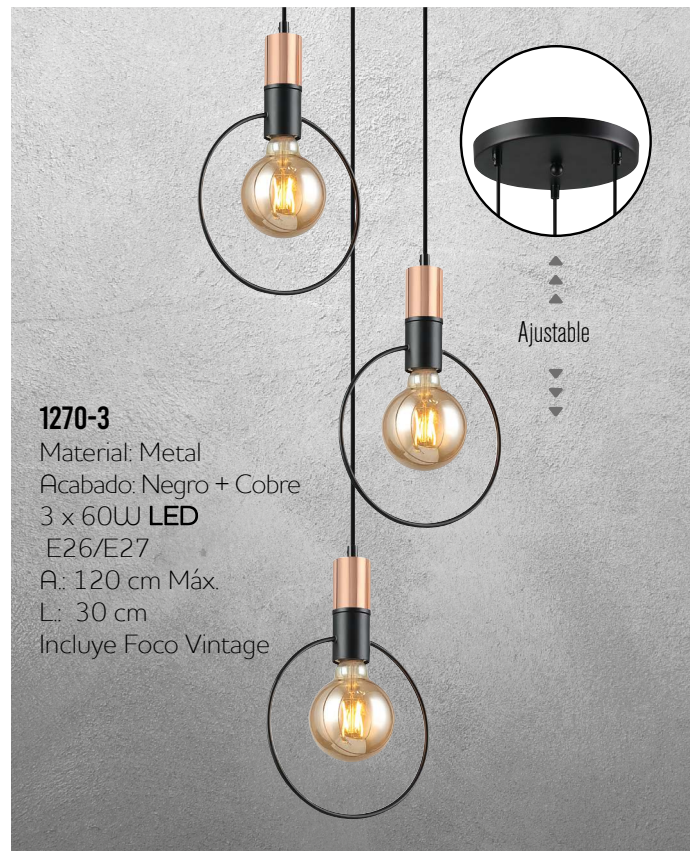

Familia
ATENAS