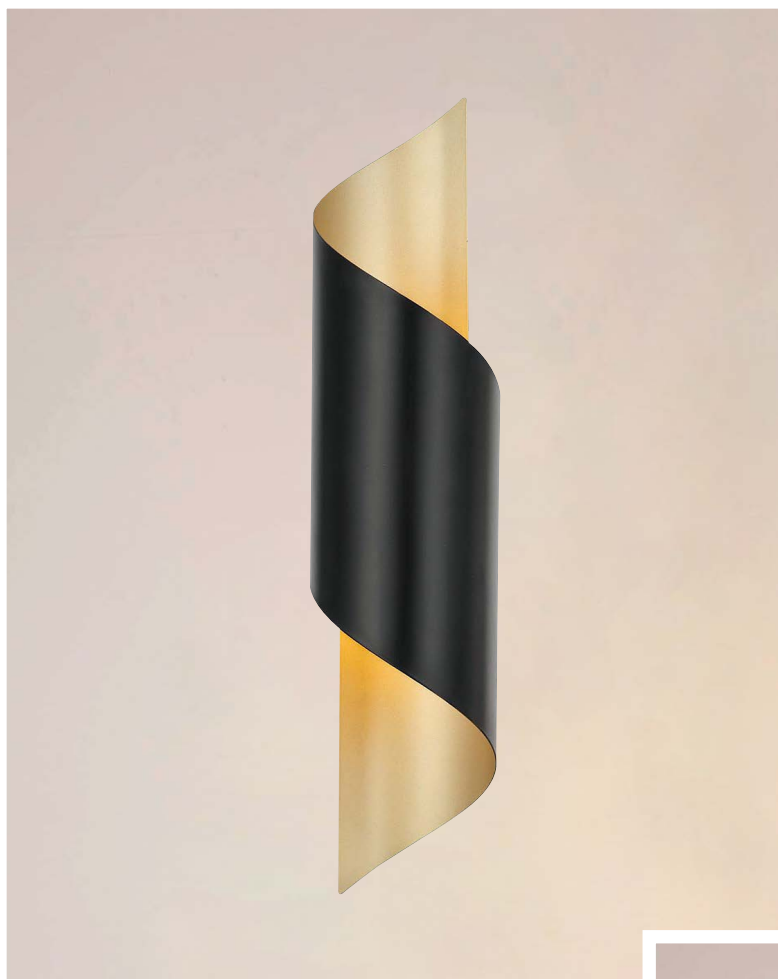

Familia

VISCONTI

◀ **2125/N**

Material: Acrílico
Acabado: Negro + Oro
4W LED
A: 65cm
L: 16 cm