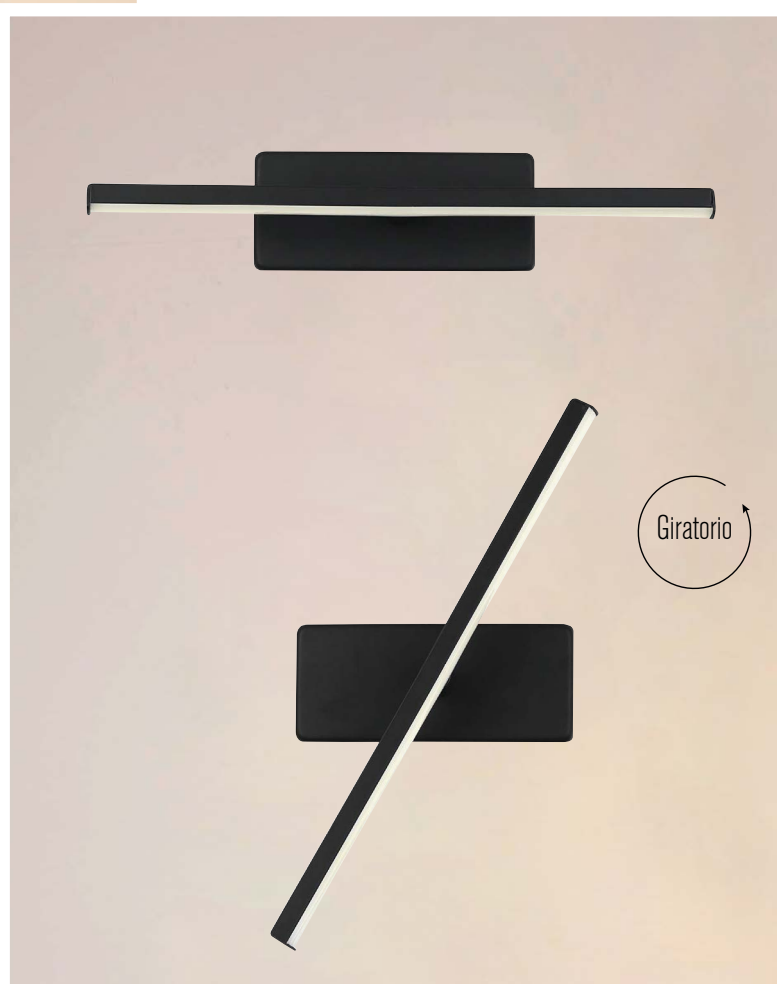

Familia

VISCONTI

◀ **2125/N**

Material: Acrílico
Acabado: Negro + Oro
4W LED
A: 65cm
L: 16 cm

Familia
FREGOSO

2222 L/1 ▶

Material: Metal
Acabado: Negro
5W LED
A: 6 cm
L: 30 cm

Familia
RODA