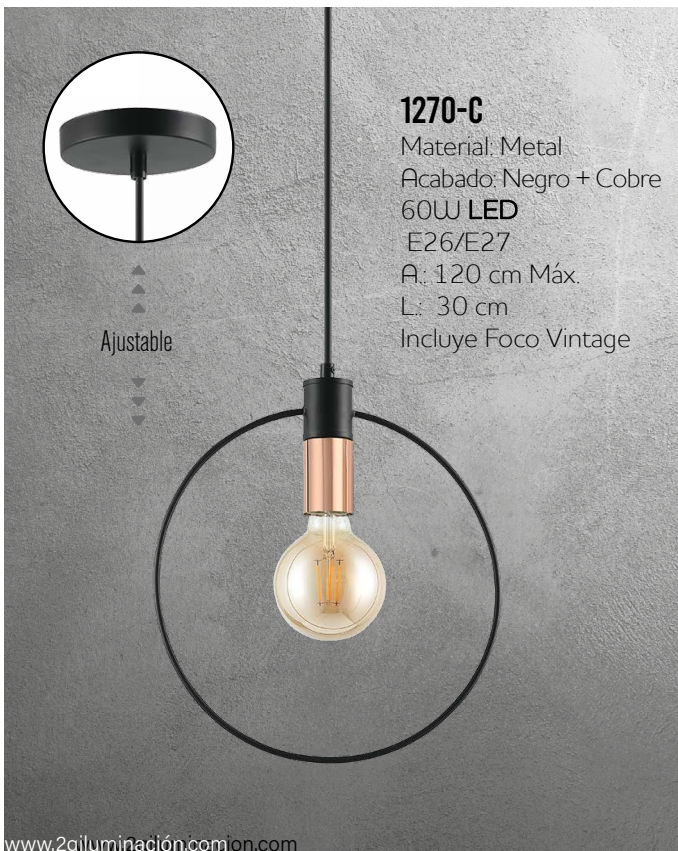

◀ **1225 N**

Material: Metal
Acabado: Negro
60W Max.
E26/E27
A.: 120 cm Max.
Ø: 25 cm
Incluye Foco Vintage

▲
▲
▲
Ajustable
▼
▼
▼

◀ **1245 N**

Material: Metal
Acabado: Negro
60W Max.
E26/E27
A.: 120 cm Max.
Ø: 25 cm
Incluye Foco Vintage

Familia
ARA

◀ **4518 N**
Material: Metal + Soga
Acabado: Negro
60W Max.
E26/E27
A.: 120 cm Max.
Ø: 20 cm
Incluye Foco Vintage

Familia
COSMO

3045 N ▶
Material: Metal
Acabado: Negro
60W Max.
E26/E27
A.: 120 cm Max.
Ø: 45 cm

Familia
LUNA

2030 L/N
Material: Metal + Cristal
Opalino
Acabado: Negro
5W LED
3000 K
A.: 120 cm Max.
L.: 30 cm

2030 L/AN
Material: Metal + Cristal
Opalino
Acabado: Oro Antique
5W LED
3000 K
A.: 120 cm Max.
L.: 30 cm

Familia
DEGLI

Familia
ATENAS

Familia
MOBILE

Familia
CLOE

Familia
LEIZA

4580-1 ▶

Material: Metal
Acabado: Negro + Rejilla
60W LED
E26/E27
A.: 120 cm Max.
Ø: 12 cm
Incluye Foco Vintage

▲
6330 N