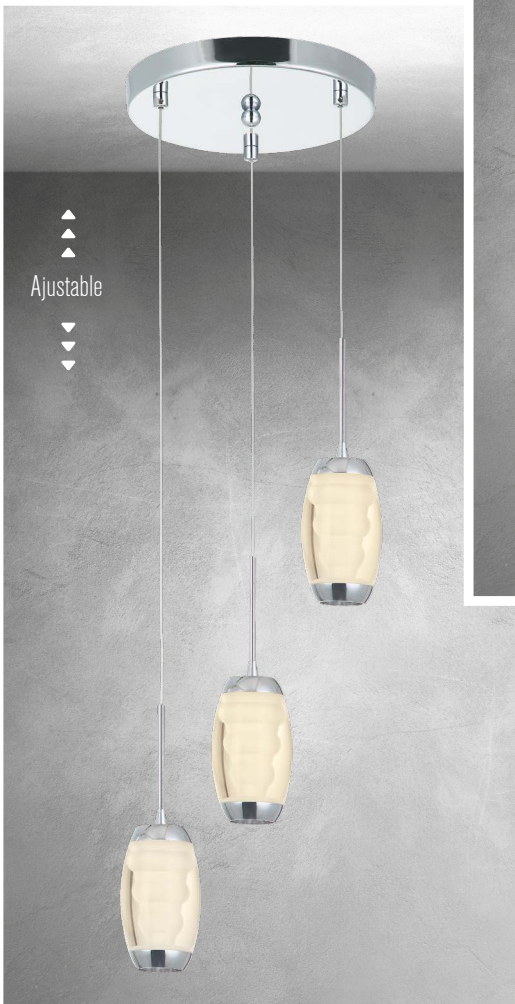

◀ **1527 L/C**
Material: Acrílico
Acabado: Cromo
5W LED
A.: 200 cm
Ø: 14 cm

10 cm
9 cm

▲ **1527 L/2**
Material: Acrílico
Acabado: Cromo
10W LED
A.: 12 cm
L.: 30 cm

▲ **1527 L/1**
Material: Acrílico
Acabado: Cromo
5W LED
A.: 10 cm
L.: 10 cm

Familia
MAYA

2916 L/1 ▶

Material: Acrílico
Acabado: Cromo
5W LED
3000 K
A.: 12 cm
L.: 18 cm

▲
▲
▲
Ajustable
▼
▼
▼

◀ **2916 L/C**

Material: Acrílico
Acabado: Cromo
5W LED
3000 K
A.: 120 cm Max.
Ø: 8 cm

▲
▲
▲
Ajustable
▼
▼
▼