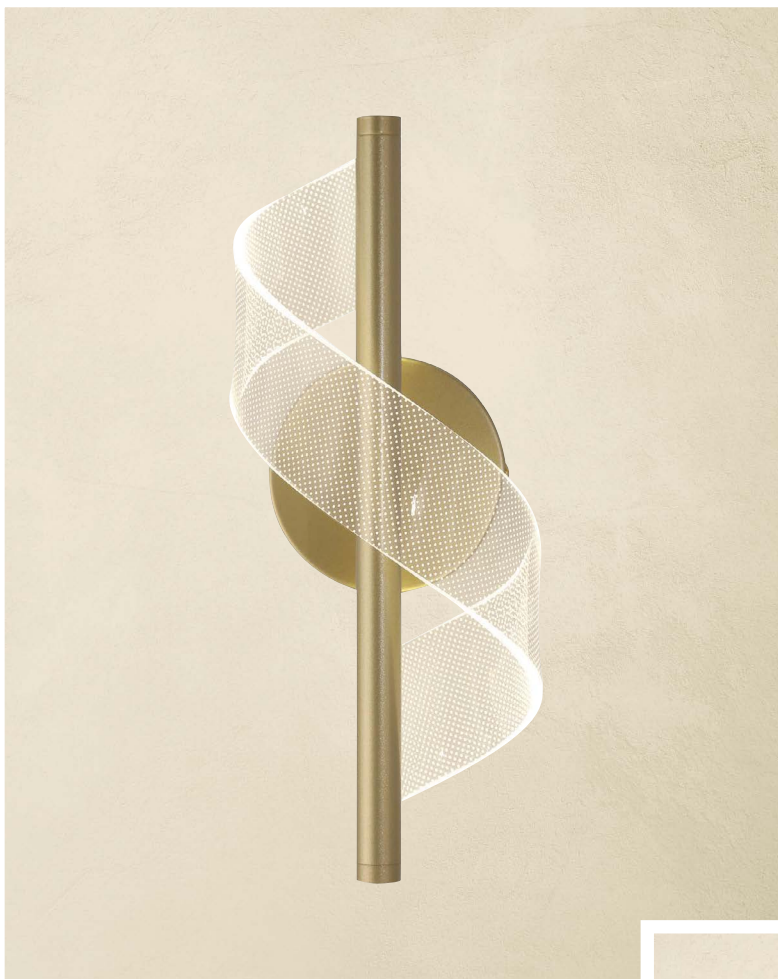

◀ **2226 L/GD**
Material: Acrílico
Acabado: Oro
6W LED
A.: 30 cm
L.: 13 cm

Familia
CERULLI