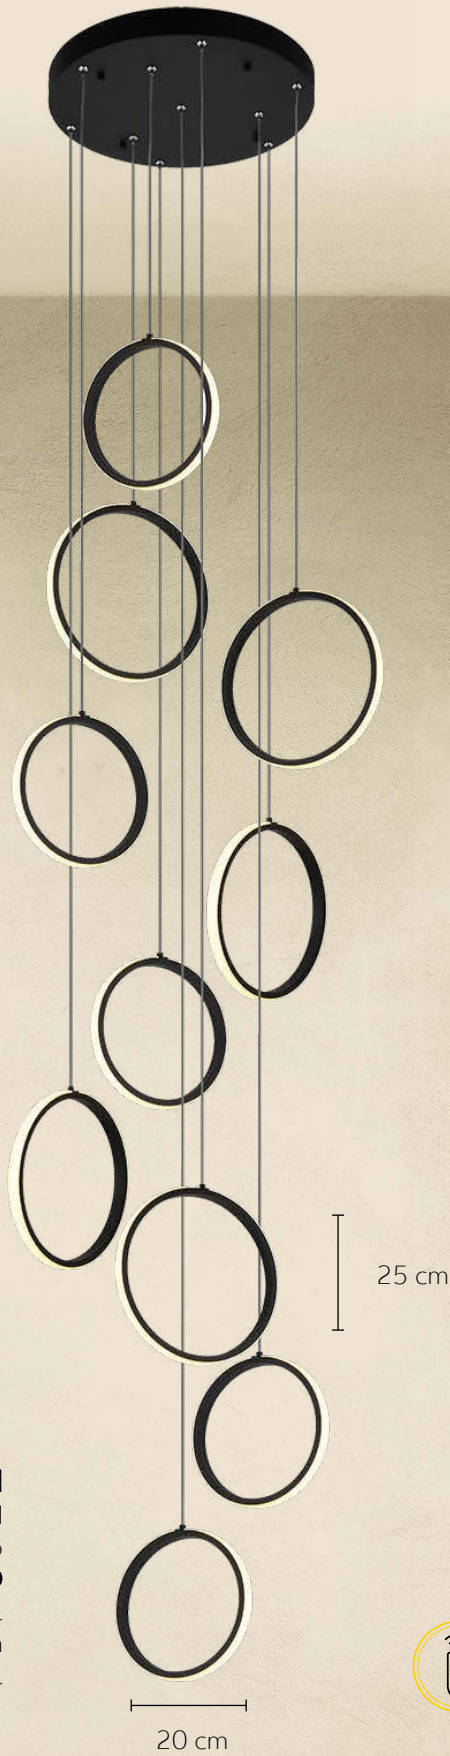

A.: Alto
L.: Largo
Ø: Diámetro

Medidas

Familia

BRIENNO

▲
▲
▲
▼
▼
▼
▼

Ajustable

9090 L/N

Material: Aluminio

Material: Aluminio

Acabado: Oro

230W **LED**

A: 300 cm Max.

L.: 30 + 40 + 60 + 80 + 100 + 120 cm

Ø: 120 cm Máx.

Familia
MASINI

▲▲▲
Ajustable
▼▼▼

2010 L/N

Material: Concreto Metal
Acabado: Negro
80W LED
A.: 250 cm Max.
L.: 20 cm + 25 cm
Ø: 40 cm Máx.

Familia
FOSSATI

◀ **5211 L/N**

Material: Metal
Acabado: Negro
45W LED
A: 250 cm Max.
Ø: 46 cm

Familia
BERTONI

Material: Hierro + Aluminio
Acabado: Rojo / Plata
36W
A.: 5.5 cm
Ø: 40 cm

Familia

CERULLI

2295 L/CL ▶

Material: Acrílico
Acabado: Negro
6W LED
A.: 22.5 cm
Ø: 22 cm

▲
▲
▲
Ajustable
▼
▼
▼

◀ 2225 L/CN

Material: Acrílico
Acabado: Negro
6W LED
A.: 250 cm Max.
L.: 13 cm