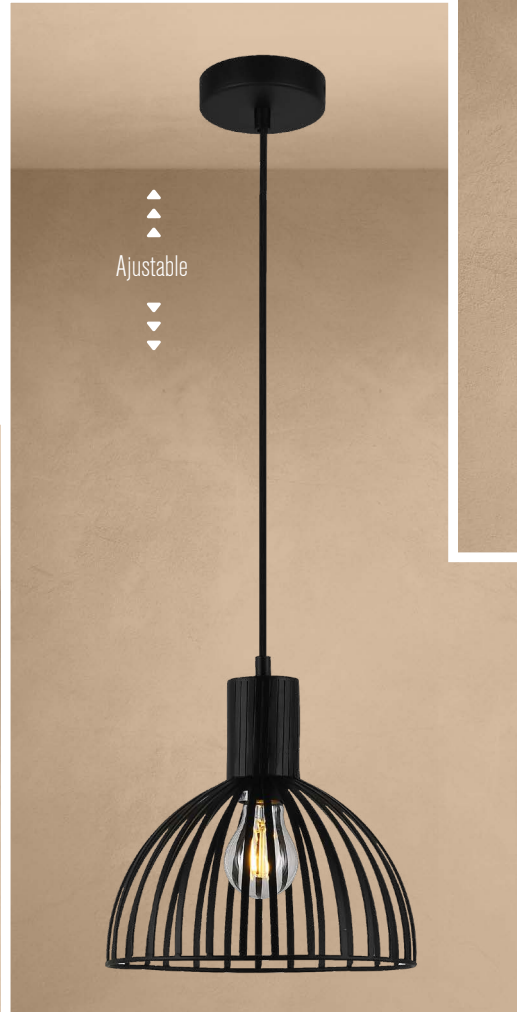

◀ 5010 SN

Material: Metal
Acabado: Negro + Satín
60W
E26/E27
A.: 120 cm Max.
Ø: 22 cm

Familia
ARA

1235 N ▶

Material: Metal
Acabado: Negro
60W Max.
E26/E27
A.: 120 cm Max.
Ø: 25 cm
Incluye Foco Vintage

▲
▲
▲
Ajustable
▼
▼
▼

◀ **1225 N**

Material: Metal
Acabado: Negro
60W Max.
E26/E27
A.: 120 cm Max.
Ø: 25 cm
Incluye Foco Vintage

▲
▲
▲
Ajustable
▼
▼
▼

◀ **1245 N**

Material: Metal
Acabado: Negro
60W Max.
E26/E27
A.: 120 cm Max.
Ø: 25 cm
Incluye Foco Vintage