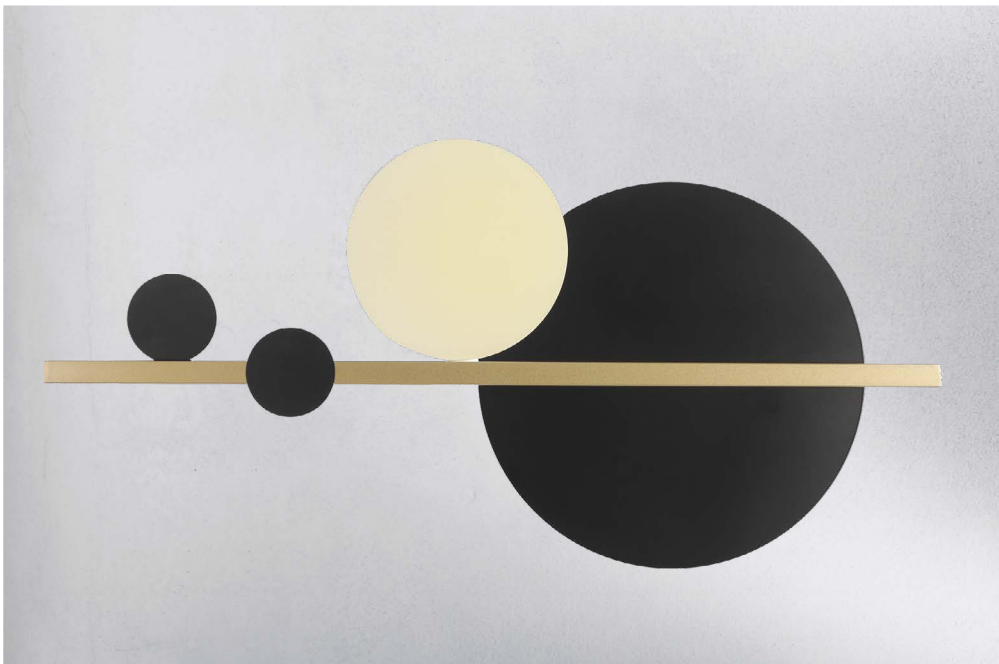

Familia
ZANNIER

1023 L/N ▶

Material: Aluminio
Acabado: Negro / Oro
10W LED
A.: 34 cm
L.: 22 cm

◀ **1024 L/N**

Material: Aluminio
Acabado: Negro / Oro
10W LED
A.: 26 cm
L.: 60 cm