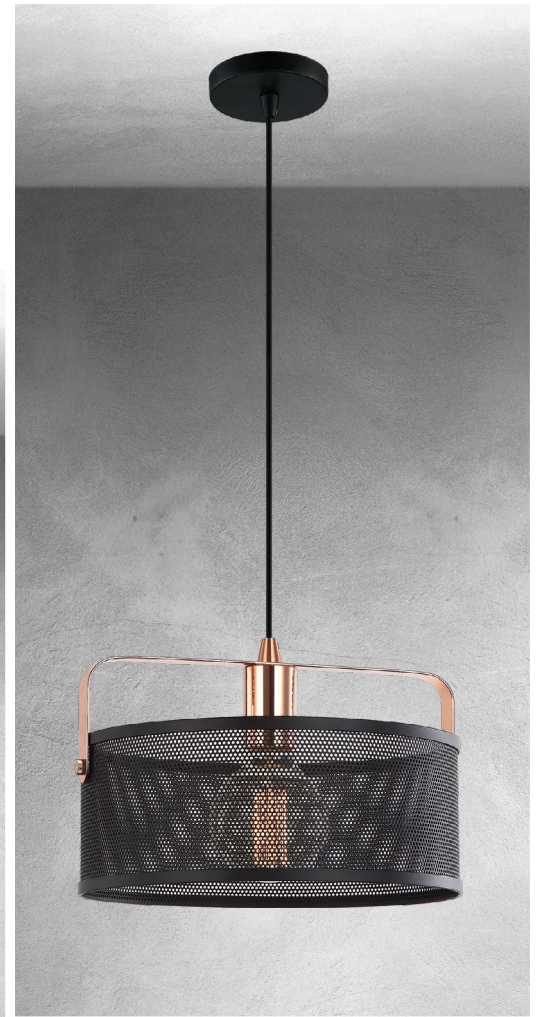

Familia
DEGLI

Familia
ATENAS

Familia
MOBILE

Familia
CLOE

Familia
LEIZA

4580-1 ▶

Material: Metal
Acabado: Negro + Rejilla
60W LED
E26/E27
A.: 120 cm Max.
Ø: 12 cm
Incluye Foco Vintage

▲
6330 N