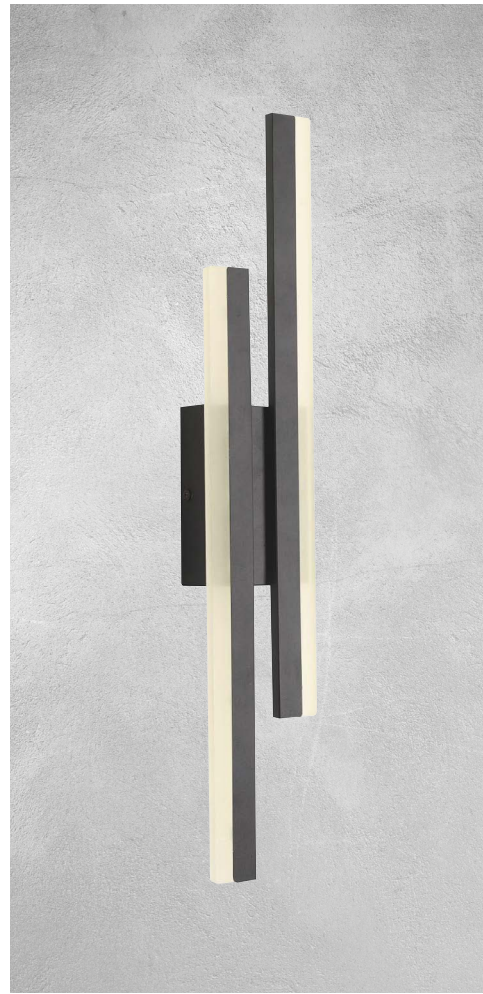

Familia
MATT

4320-1 ▶
Material: Metal + Madera
Acabado: Negro
60W Max.
E26/E27
A: 33 cm
L: 23 cm

Familia
ALFONSI

2224 L/1 ▶

Material: Metal
Acabado: Negro
6W LED
4000 K
A.: 48 cm
L.: 8 cm

Familia
ARGENTO

◀ **2221 L/1**