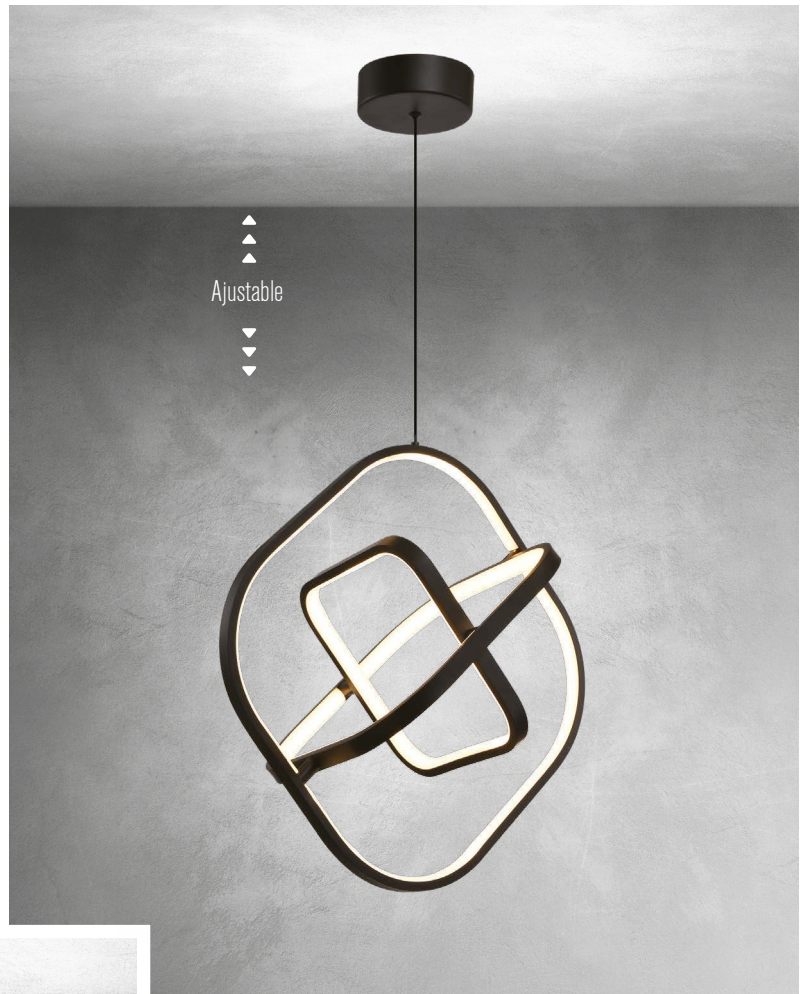

Material: Aluminio

Acabado: Oro

230W **LED**

A: 300 cm Max.

L.: 30 + 40 + 60 + 80 + 100 + 120 cm

Ø: 120 cm Máx.

Familia
MASINI

▲▲▲
Ajustable
▼▼▼

2010 L/N

Material: Concreto Metal
Acabado: Negro
80W LED
A.: 250 cm Max.
L.: 20 cm + 25 cm
Ø: 40 cm Máx.

Familia
FOSSATI

◀ **5211 L/N**

Material: Metal
Acabado: Negro
45W LED
A: 250 cm Max.
Ø: 46 cm

Familia
BERTONI

5353 L/GD ▶
Material: Aluminio + Acrílico
Acabado: Oro
38W LED
A: 250 cm Max.
Ø: 40 cm

5028 L/N ▶

Material: Metal
Acabado: Negro
45W LED
A.: 120 cm Max.
L.: 41 cm

Familia

VESSA

◀ **5022 L/N**

Material: Metal
Acabado: Negro
45W LED
3000 K
A.: 120 cm Max.
L.: 50 cm