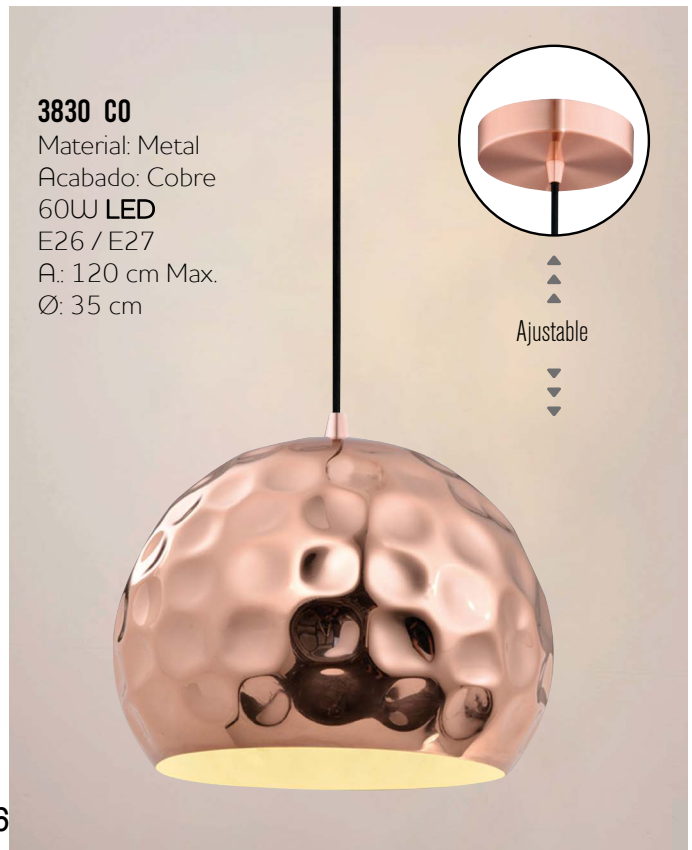

◀ **1413/SM**

Material: Cristal
Acabado: Humo
4W LED
A.: 200 cm Max.
Ø: 21 cm
Incluye Foco Vintage

Familia
NATURE

6504 RA ▶

Material: Hierro
Acabado: Ocre
40W
A.: 250 cm Max.
Ø: 40 cm
Incluye Foco Vintage

Familia
RATTI

◀ **6505 RA**

Material: Hierro
Acabado: Ocre
4W **LED**
A.: 250 cm Máx.
Ø: 40 cm
Incluye Foco Vintage

Familia

BAMBÚ

- ◀ **6002 BA**
Material: Hierro
Acabado: Negro
4W LED
3000 K
A.: 200 cm Max.
Ø: 23 cm
Incluye Foco Vintage

- ◀ **6003 BA**
Material: Hierro
Acabado: Negro
4W LED
3000 K
A.: 200 cm Max.
L.: 50 cm

Familia
ISIS

Familia
ATIK

Familia
FIONA

◀ **3030 0L**
Material: Opalino
Acabado: Oro / Cristal
60W LED
E26/E27
A: 120 cm Max.
Ø: 30 cm
Incluye Foco Led

Material: Metal
Acabado: Negro
60W
E26/E27
A.: 120 cm Max.
Ø: 33 cm
Incluye Foco Vintage

Familia
NOLAN

◀ **2116-1**

Material: Metal
Acabado: Negro
60W
E26/E27
A.: 33 cm
L.: 36 cm
Incluye Foco Vintage

▲
▲
▲
Ajustable
▼
▼
▼