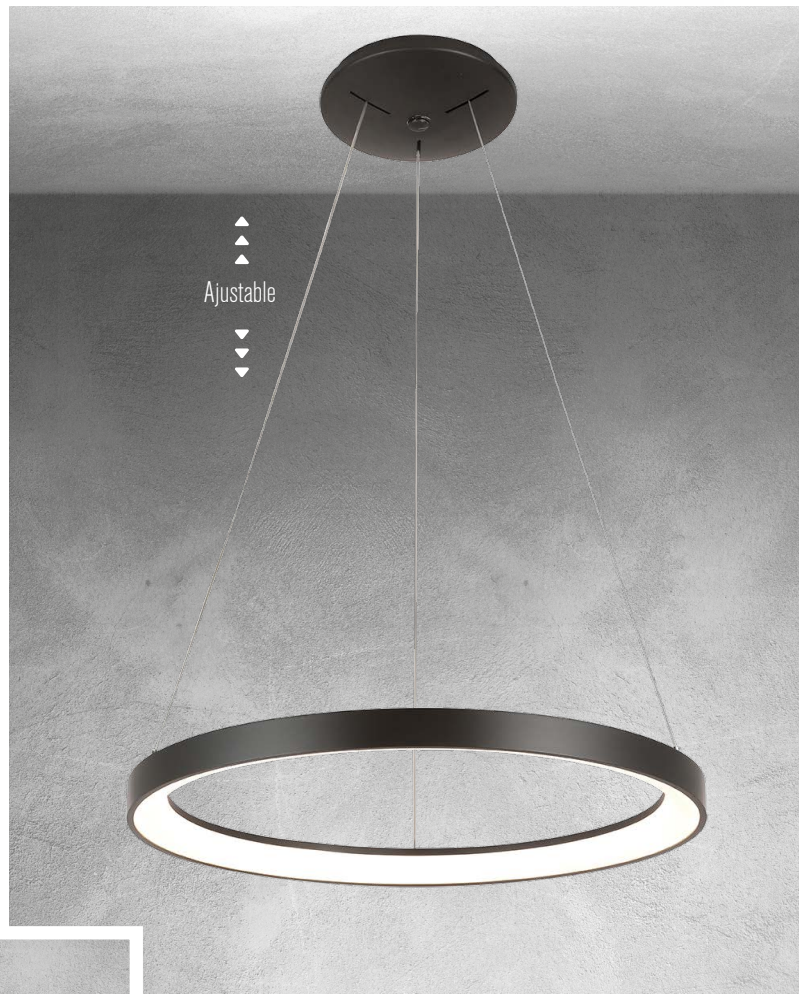

◀ **5024 L/N**

Material: Metal
Acabado: Negro
45W LED
A.: 120 cm Max.
L.: 70 cm

Familia
VESSA

▶ **5026 L/N**

Material: Metal
Acabado: Negro
45W LED
3000 K
A.: 120 cm Max.
L.: 50 cm

8080 L/N ▶

Material: Aluminio
Acabado: Negro
58W LED
A.: 250 cm Max.
Ø: 58 cm