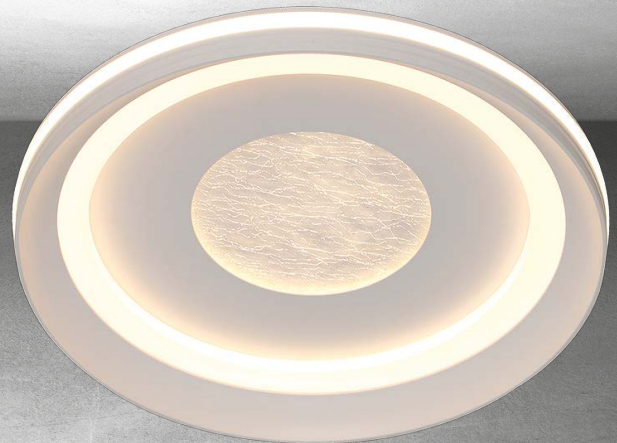

5308 L/P

Material: Hierro
Acabado: Blanco
27W LED
A.: 7 cm
Ø: 30 cm