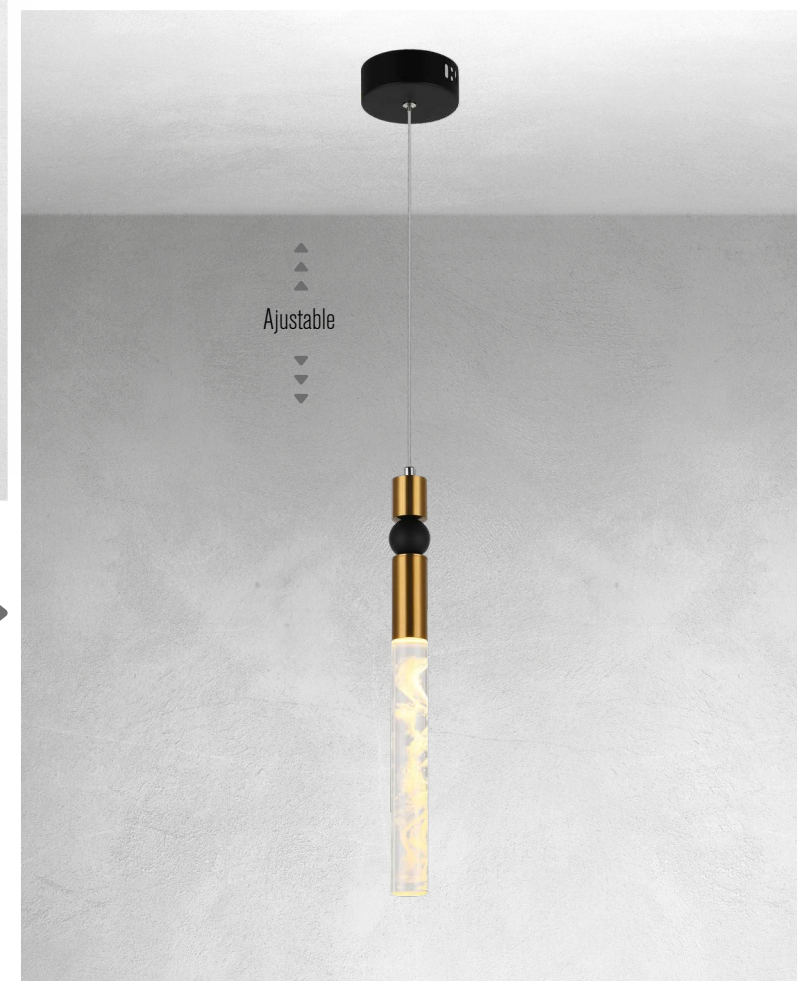

2231 L/GD ▶

Material: Hierro
Acabado: Negro
4W LED
3000 K
A.: 250 cm Max.
Ø: 15 cm